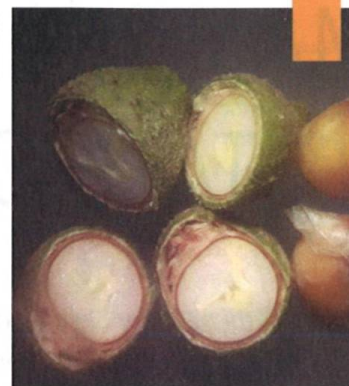

4

12

29

35

FOTOREPORTÁŽ

Fotoreportáž z Lužických hor
(9. a 24. června 2021).....24

Jan Příhoda

LESNÍ LÉKÁRNA

Lípa – středobod středoevropského
kulturního prostoru 26

Václav Bažant

LESNICKÝ VÝZKUM

Původ modřínu opadavého
v České republice z pohledu
molekulárních metod.....29

Tomáš Fér

Nahodilé těžby ve stínu slunečních cyklů 32

Václav Šimůnek

LESY ČR

Nové postupy předosevní přípravy osiva.....35

Marek Zeman

ZAHRANIČNÍ LESNICTVÍ

Boj o využívání lesů v Německu 38

Stan Cejchan

LESNICKÉ OSOBNOSTI

Vzpomínka na Zdeňka Polena (1921–2002) 41

Jiří Uhlíř

OCHRANA LESA

Syntetické pyrethroidy v lesním
hospodářství.....42

Petr Zahradník

LOS informuje.....44

Forstliches Deutsch.....46

PEFC ČR informuje 47

Události a zajímavosti.....48

Zahraniční události 50

Ceny dříví 52

Dřevařská burza.....53

Dřevozpracovatelé.....54

Kalendář akcí 63

PŘÍLOHY

Cryptostroma corticale (Ellis & Everh.) P.H. Greg.
& S. Waller

Sazná nemoc kůry javorů

Pilořitky rodu *Sirex Linnaeus*

Tištěná výstava všeho, co se týká lesa

S námi víte, jak se z lesa ozývá!