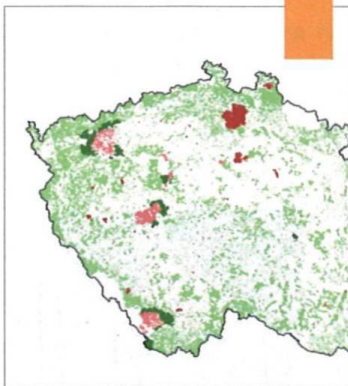

Rozhovor s Ing. Stanislavou Šejblovou
a Ing. Petrem Šejblem

Petra Kulhanová

ČSÚ

Lesnictví v roce 2020 18

Těžba dříví loni dosáhla rekordních 36 mil. m³

Markéta Penzešová

REPORTÁŽ

V boji s kůrovcovou kalamitou
se hledá společný postup mezi Lesy ČR
a Agenturou ochrany přírody a krajiny23

Jan Příhoda

4

12

29

35

FOTOREPORTÁŽ

Fotoreportáž z Lužických hor
(9. a 24. června 2021).....24

Jan Příhoda