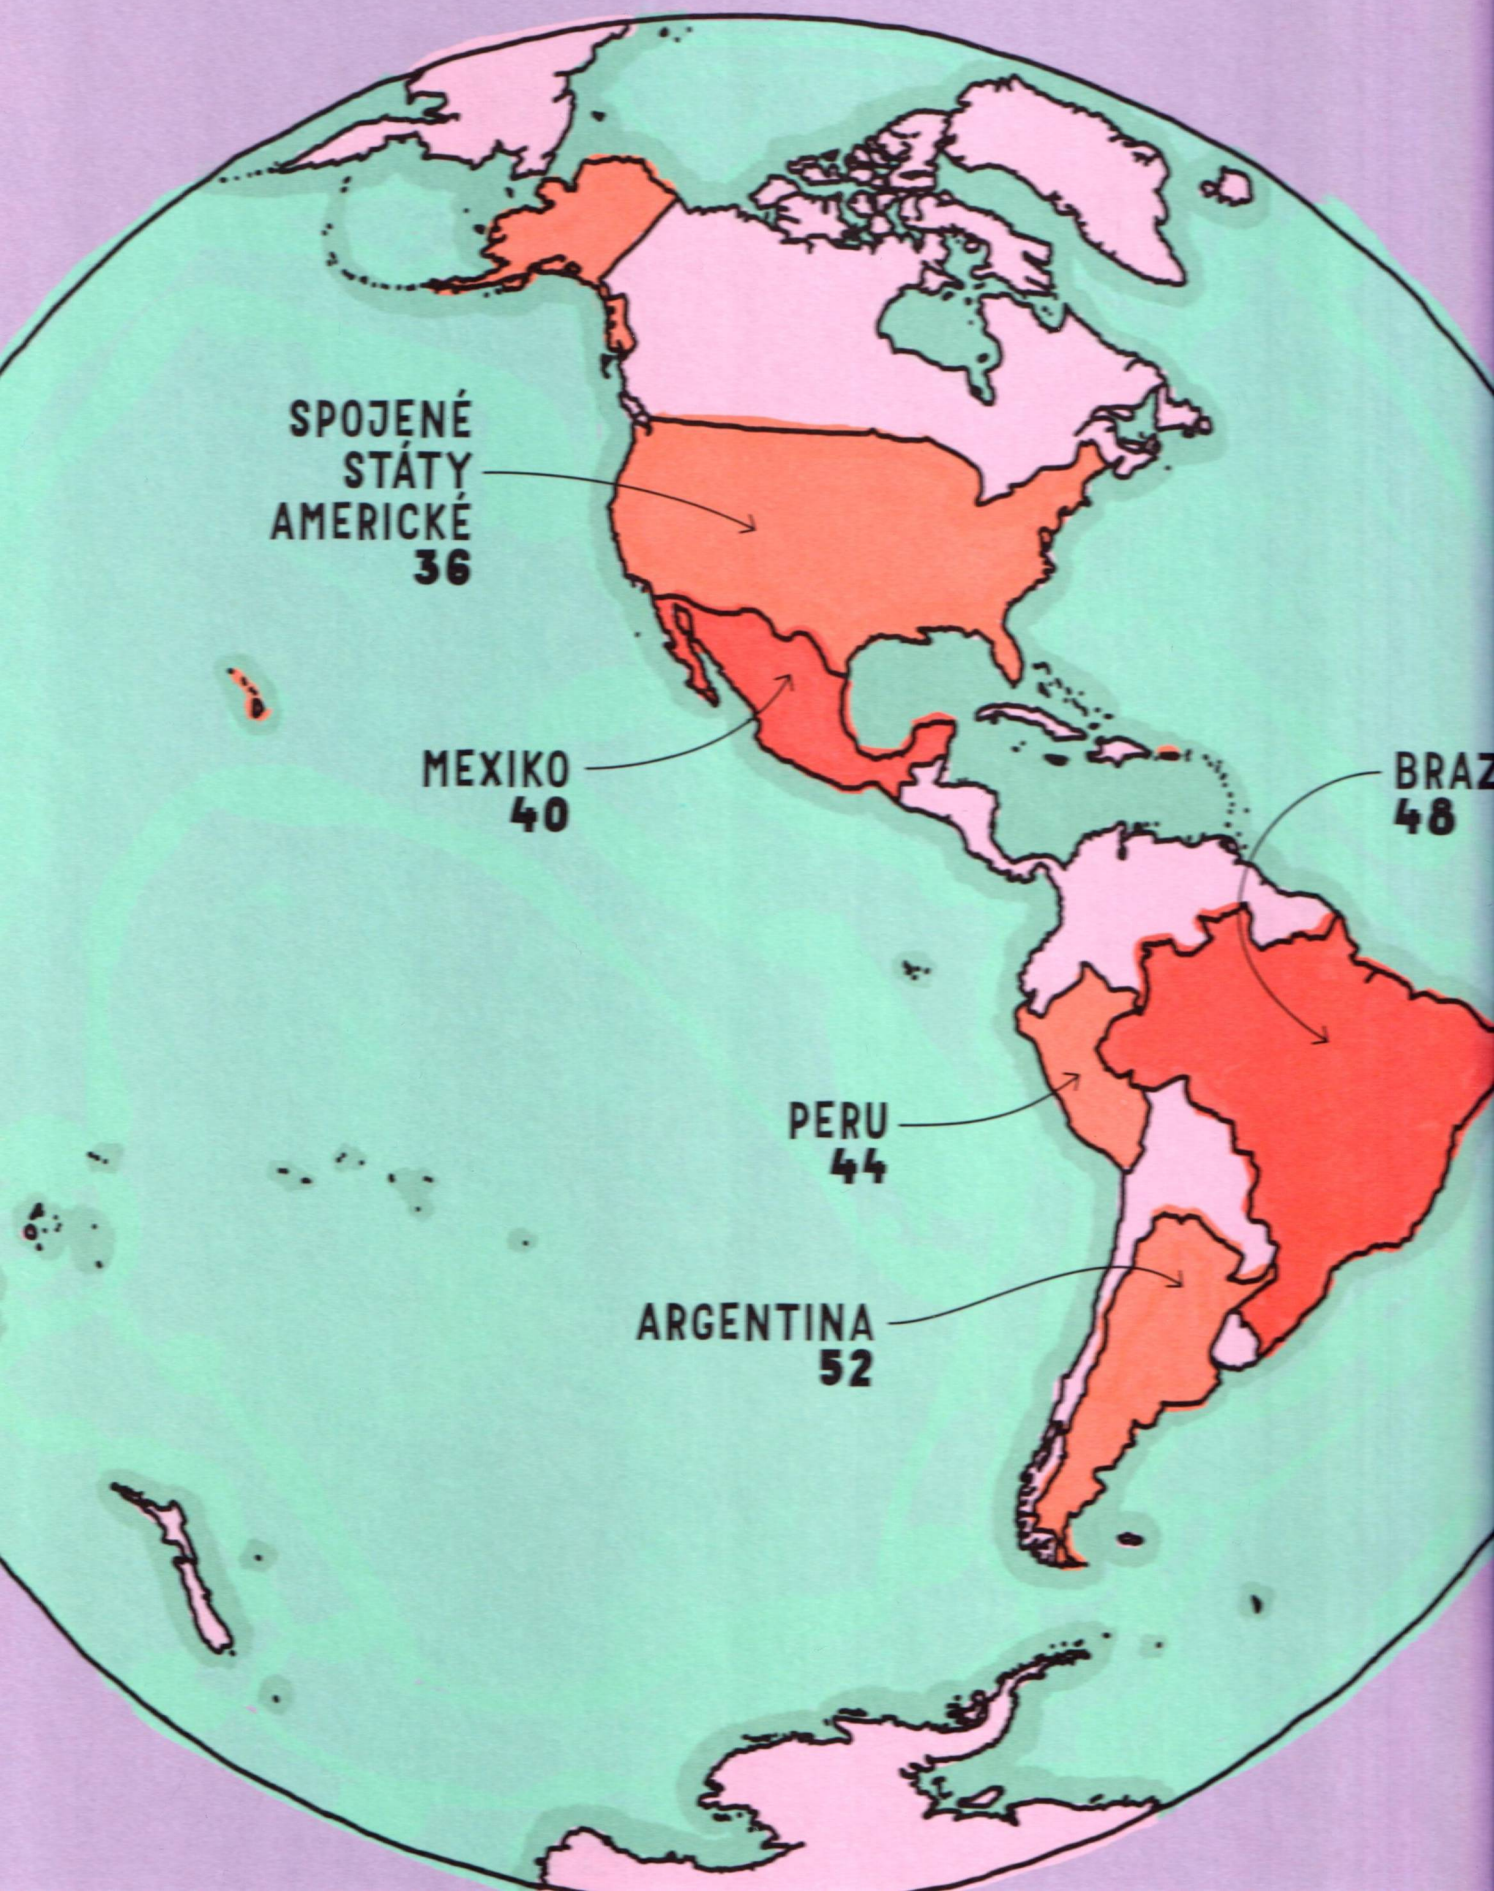

OBSAH

SVK Ústí nad Labem
269000284162
Sign: MN7642

Country (Slovak Name)	Number of Visitors
NORSKO	56
POLSKO	60
NĚMECKO	60
FRANCIE	80
MAĎARSKO	72
ŠPANĚLSKO	76
ITÁLIE	84
ŘECKO	88
MAROKO	92
EGYPT	96
ETIOPIE	104
NIGÉRIE	100
RUSKO	68
ÍRÁN	8
ČÍNA	16
TURECKO	4
IZRAEL	12
INDIE	24
VIETNAM	28
INDONÉZIE	28