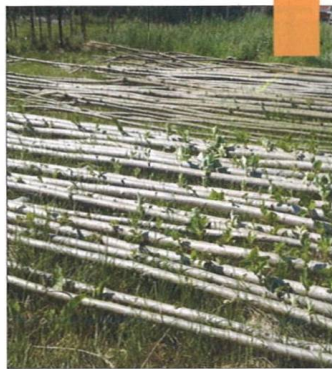

FLD INFORMUJE

Lesnický a dřevařský den
na FLD ČZU v Praze 20

Markéta Penzešová

AKTUÁLNĚ

MZe opět rozšířilo území mimořádně
kalamitních zón 21

Markéta Penzešová

TRH S DŘÍVÍM

Poptávka po evropském dříví tlačí
jeho ceny vzhůru 22

Markéta Penzešová

ZPRACOVÁNÍ DŘEVA

Sušení dřeva větších dimenzí
a výzkum sušení pro energetické účely 24

Václav Štícha

ÚHÚL

Demonstrační objekty lesního hospodářství 26

III. část

Miroslav Sloup

LESNÍ LÉKÁRNA

Někdo to rád hořké 29

Petr Karlík

EKONOMIKA

Vlastníci lesa a vyhodnocování
různých druhů nákladů 32

Jiří Matějčiek

DISKUZE

Zadávání veřejných zakázek
v oblasti hospodářské úpravy lesů 36

Rozbor současného stavu a návrh možného řešení

Michal Macfelda

LESNICKÝ VÝZKUM

Alpínská hranice lesa v Keprnické hornatině 40

Tomáš Procházka

Minulost českých lesů v mapách 44

Ondřej Vild

REAKCE ČTENÁŘŮ

Kam bude směřovat naše lesnictví
po volbách? 47

Radomír Charvát

LOS informuje 48

Forstliches Deutsch 50

PEFC ČR informuje 51

Události a zajímavosti 52

Zahraniční události 54

Ceny dříví 56

Dřevařská burza 57

Dřevozpracovatelé 58

Kalendář akcí 71

S námi víte, jak se z lesa ozývá!

www.silvarium.cz

archiv Lesnické práce naleznete na stránce: lmda.silvarium.cz