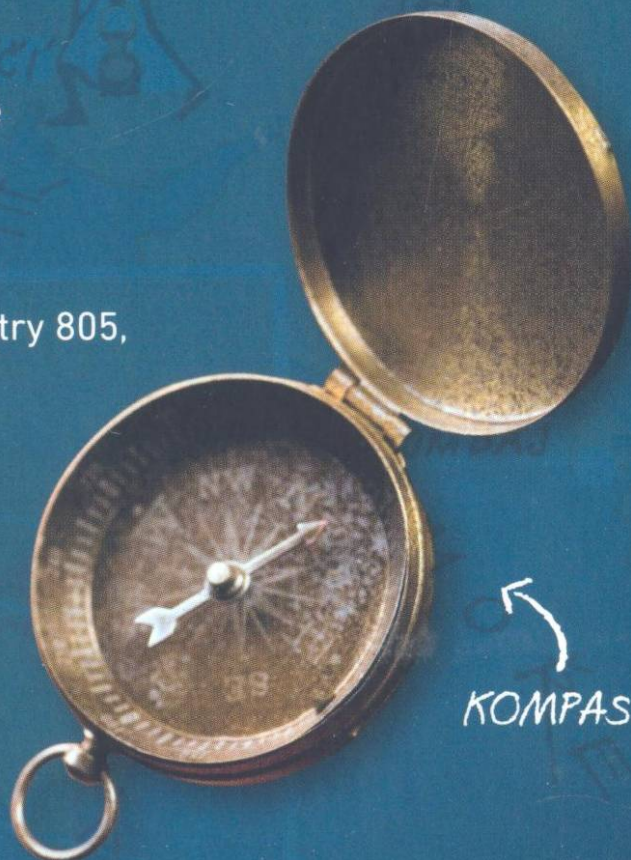

DISK 2

Krátké reportáže z cesty

(celkem cca 150 min.)

TITULKY: anglické a české pro neslyšící

1. Umíte číst červíčky? 9:00
2. Zná Kašmír kašmírské šátky? 7:20
3. S kamerou do velkého Himálaje 11:40
4. Jak daleko je z Cejlonu do Arizony 7:10
5. Čarodějové na Dalu 6:40
6. U lesáků pod Himálajem 7:56
7. Epoque mladých 9:02
8. Řeka života 10:35
9. Šikára, gondola asijských Benátek 8:40
10. Pod našimi okny 10:19
11. Ve Šrínagaru straší 9:34
12. Mezi svými 10:34
13. Cestou hrdinů 7:48
14. Město pod kamennou lavinou 10:12
15. Pravarsenapūra 9:00
16. Jste moji bratři 6:50

Rozhovory

Osud Tatry 805 H+Z

Karel Loprais vypráví o záchraně
a rekonstrukci vozu

3:36 min., české titulky pro neslyšící

Indická cesta očima řidiče

Mirek Dryák, řidič a mechanik Tatry 805,
vzpomíná na Indii

19:45 min., české titulky pro neslyšící

Fond H+Z v Muzeu JV Moravy ve Zlíně

Video z expozice
s přehlednými animacemi
a prezentace Muzea JV Moravy
8:20 min.

KOMPAS