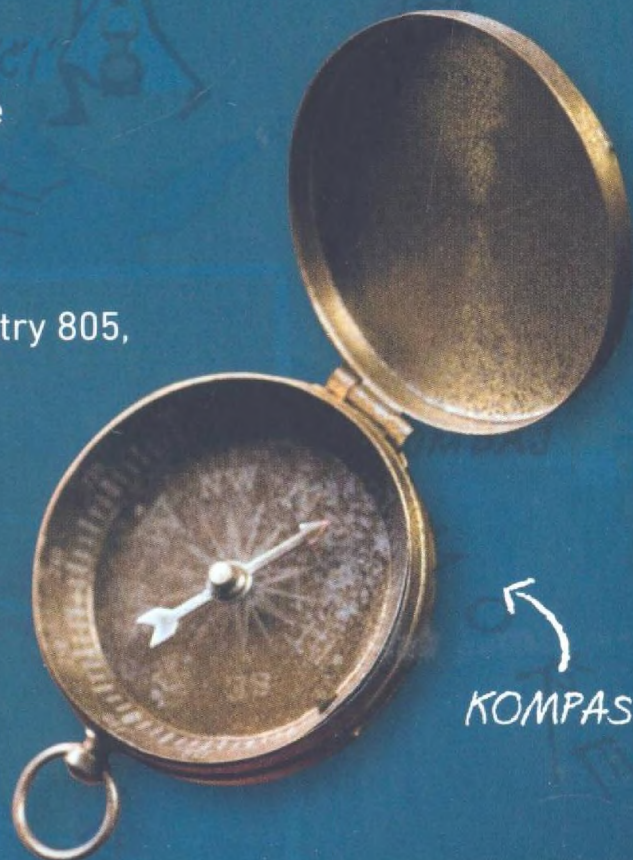

DISK 2

Krátké reportáže z cesty

(celkem cca 150 min.)

TITULKY: anglické a české pro neslyšící

1. Umíte číst červíčky? 9:00
2. Zná Kašmír kašmírské šátky? 7:20
3. S kamerou do velkého Himálaje 11:40
4. Jak daleko je z Cejlonu do Arizony 7:10
5. Čarodějové na Dalu 6:40
6. U lesáků pod Himálajem 7:56
7. Epoque mladých 9:02
8. Řeka života 10:35
9. Šikára, gondola asijských Benátek 8:40
10. Pod našimi okny 10:19
11. Ve Šrínagaru straší 9:34
12. Mezi svými 10:34
13. Cestou hrdinů 7:48
14. Město pod kamennou lavinou 10:12
15. Pravarsenapūra 9:00
16. Jste moji bratři 6:50

Rozhovory

Osud Tatry 805 H+Z

Karel Loprais vypráví o záchraně
a rekonstrukci vozu

3:36 min., české titulky pro neslyšící

Indická cesta očima řidiče

Mirek Dryák, řidič a mechanik Tatry 805,
vzpomíná na Indii

19:45 min., české titulky pro neslyšící

Fond H+Z v Muzeu JV Moravy ve Zlíně

Video z expozice
s přehlednými animacemi
a prezentace Muzea JV Moravy
8:20 min.

KOMPAS