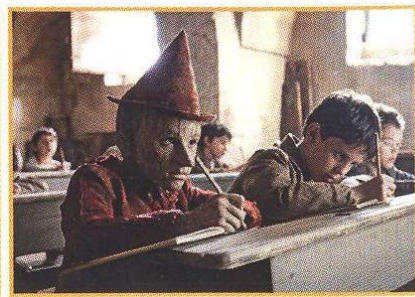

PINOCCHIO

ŘEZBÁŘ GEPPETTO (ROBERTO BENIGNI) VYCHOVÁVÁ OŽIVLOU LOUTKU PINOCCHIA JAKO SVLASTNÍHO SYNA. PINOCCHIO VŠAK NENÍ ZROVNA NEJVZORNĚJŠÍ KLUČINA A NECHÁ SE LEHCE SVĚST K ROŠTÁRNÁM, DÍKY NIMŽ PROŽÍVÁ NESPOČET NAPÍNAVÝCH DOBRODRUŽSTVÍ. JEDNOHO DNE JE PODVEDEN, UNESEN A HONÍ HO BANDITÉ TAJEMNÝM SVĚTEM PLNÝM NEUVĚŘITELNÝCH NESTVŮR – Z BŘICHA OBŘÍ RYBY SE PŘES ZEMI HRAČEK DOSTANE AŽ NA POLE ZÁZRAKŮ... PODAŘÍ SE PINOCCHIOVI UNIKNOUT A SPLNIT SI SVŮJ SEN STÁT SE OPRÁVDICKÝM KLUKEM?