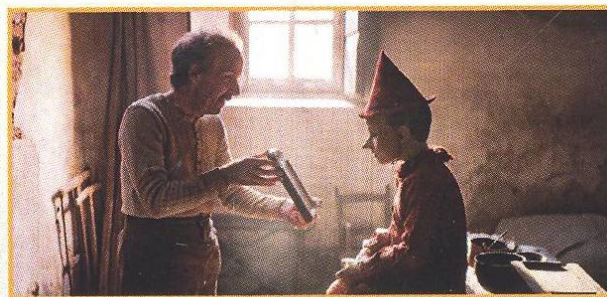

PINOCCHIO

ŘEZBÁŘ GEPPETTO (ROBERTO BENIGNI) VYCHOVÁVÁ OŽIVLOU LOUTKU PINOCCHIA JAKO SVLASTNÍHO SYNA. PINOCCHIO VŠAK NENÍ ZROVNA NEJVZORNĚJŠÍ KLUČINA A NECHÁ SE LEHCE SVĚST K ROŠTÁRNÁM, DÍKY NIMŽ PROŽÍVÁ NESPOČET NAPÍNAVÝCH DOBRODRUŽSTVÍ. JEDNOHO DNE JE PODVEDEN, UNESEN A HONÍ HO BANDITÉ TAJEMNÝM SVĚTEM PLNÝM NEUVĚŘITELNÝCH NESTVŮR – Z BŘICHA OBŘÍ RYBY SE PŘES ZEMI HRAČEK DOSTANE AŽ NA POLE ZÁZRAKŮ... PODAŘÍ SE PINOCCHIOVI UNIKNOUT A SPLNIT SI SVŮJ SEN STÁT SE OPRÁVDICKÝM KLUKEM?