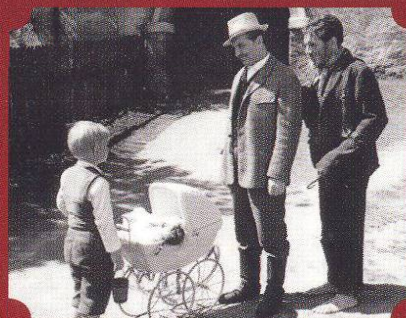

Filmové zpracování známé stejnojmenné knížky Josefa V. Plevy

Film se točil v malebném okolí Ledče a Žďáru nad Sázavou a je zasazen do období I. světové války. Přibližuje nám svět viděný očima malého chlapce; hlavním hrdinou je šestiletý Josef Janouš, nazývaný Bobeš, který žije se svými rodiči, dědečkem a babičkou ve vesnické chalupě. Je právě ve věku, kdy jeho zvědavost roste, a proto se vydává na průzkum své rodné vesnice. Poznává nové přátele i nepřátele, s kterými prožívá zajímavá dobrodružství. Rodnou ves však brzy bude muset opustit. Jeho otec po těžkém úrazu nemůže pracovat v lese, rodina se proto vydá hledat novou příležitost do města.