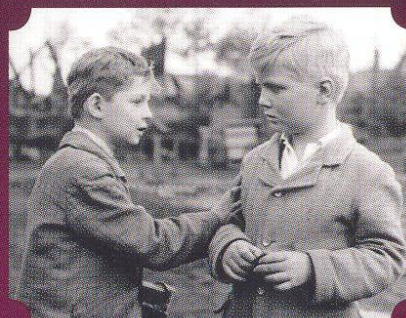

Rodinný film podle dalších příběhů malého hrdiny Josefa V. Plevy

Volné pokračování příběhu Malého Bobše začíná přestěhováním rodiny do města. Bydlí v malém domku na periférii a toto ne příliš přívětivé prostředí ostře kontrastuje s dřívějším domovem. Malý Bobeš si musí zvyknout na jiný způsob života; nastupuje do první třídy a seznamuje se s dětmi, nachází nové kamarády. Ve škole se mu líbí, a i když se rodině ani ve městě příliš nedaří, Bobeš přesto nezištně pomůže spolužačce Marušce.

Autorem knižních ilustrací použitých v obraze je známý český filmový architekt, výtvarník a ilustrátor Ivo Houf.

MALÝ BOBEŠ VE MĚSTĚ, ČR, 1962, 80 MIN., ČB
HRAJÍ: Jiří Lukeš, Tomáš Hádl, Karla Svobodová,
Kateřina Trávníčková, Dana Medfická, Radovan
Lukavský, Mária Sýkorová, Stanislav Neumann
PŘEDLOHA: J. V. Pleva (kniha Malý Bobeš)
SCÉNÁŘ: František Tenčík
REŽIE: Jan Valášek
HUDBA: Emil Ludvík
KAMERA: Ivan V. Frič
ARCHITEKT: Boris Moravec
VYROBIL: 1962 Filmové
studio Barrandov
PREMIÉRA: 7. 12. 1962

DÁLE VYCHÁZÍ:

Holubice	Neviděli jste Bobíka?	Housle a sen	Rozkošný příběh	Paličova dcera	Zámek pro Barborku
11. 6. 2014	25. 6. 2014	připravujeme	připravujeme	připravujeme	připravujeme

Vydavatel si vyhrazuje právo na změnu titulu.

OBRAZOVÝ FORMÁT ASPECT RATIO	JAZYKOVÁ VERZE LANGUAGE VERSION	ZVUKOVÝ FORMÁT AUDIO	INTERAKTIVNÍ MENU INTERACTIVE MOVING MENU	TITULKY SUBTITLES
4:3 PAL	česká Czech	DOLBY DIGITAL 2.0	český jazyk Czech Language	české pro neslyšící Czech for captioned

OBLAST	FORMÁT	MÉDIUM
ALL	DVD 5	DVD VIDEO

Rozsah práv: home video • Licence platí pouze pro území České republiky a Slovenské republiky. • Tento film byl vydán na DVD ve spolupráci s Národním filmovým archivem (www.nfa.cz, e-mail: nfa@nfa.cz) • © Národní filmový archiv • © 2014 FILMEXPORT HOME VIDEO s.r.o. • TENTO FILM JE CHRÁNĚN ZÁKONEM • Všechna práva výrobce a vlastníků autorských práv k dílům jsou vyhrazena. Bez souhlasu je výroba kopií, pronájem, půjčování, veřejné provozování, televizní šíření a šíření tohoto díla prostřednictvím internetu zakázáno. • FILMEXPORT HOME VIDEO s.r.o., Kaplická 14, 140 00 Praha 4, e-mail: video@filmexport.cz, tel. a fax: +420 261 213 664, www.filmexport.cz

TITULKY: české pro neslyšící