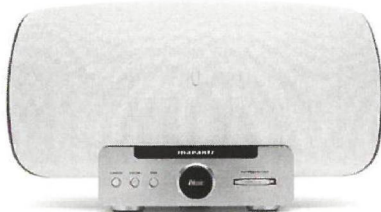

6 Novinky a reportáže**NA DOMA****20 Cestou na vrchol**

Nové LCD televizory LG

**34 Návrat do budoucnosti**

Test gramofonů do 10 tisíc

**Profily**

- 40** LED televizor
Hyundai DLH32285 Smart
- 42** LCD televizor Toshiba 50L2333
- 44** Full HD 3D DLP LED projektor
SIM2 M.150 a Full HD 3D DLP
projektor SIM2 Nero 3D-1
- 46** integrovaný zesilovač Arcam FMJ
A19, D/A převodník Arcam rLink
a dokovací stanice Arcam drDock
- 48** surroundový reprosystém
Bang & Olufsen BeoLab 14
- 49** internetové rádio Hama Wireless
Internet Tuner IR210
- 50** 3D Blu-ray přehrávač LG BD730
- 52** 7.2 kanálový AV receiver
Yamaha RX-A730

- 54** 4K AV přijímač 9.2
Sony STR-DA5800ES

- 56** sestava USB a SD přehrávače
Pro-Ject Mediaplayer Media Box S,
integrovaného zesilovače
Stereo Box S a reproduktorových
soustav Speaker Box 5

- 58** dokovací reprosystém
Marantz Consolette

**HIGH FIDELITY**

- 59** reproduktorové soustavy
Sonus faber Venere 2.0

- 60** reproduktorové soustavy
Dali Epicon 6

NA VEN

- 62** Osвобоzený zvuk

Přehled špičkových bezdrátových reprosystémů

Kdo s koho

- 72** HD videokamery

PŘIPRAVUJEME**Téma měsíce**UHD/4K - konečně nová TV
technologie**Audio**

Sluchátka kolem uší do 4 tisíc korun

Profilysloupové repro B&W CM10
videokamera Sony HDR-PJ780VE