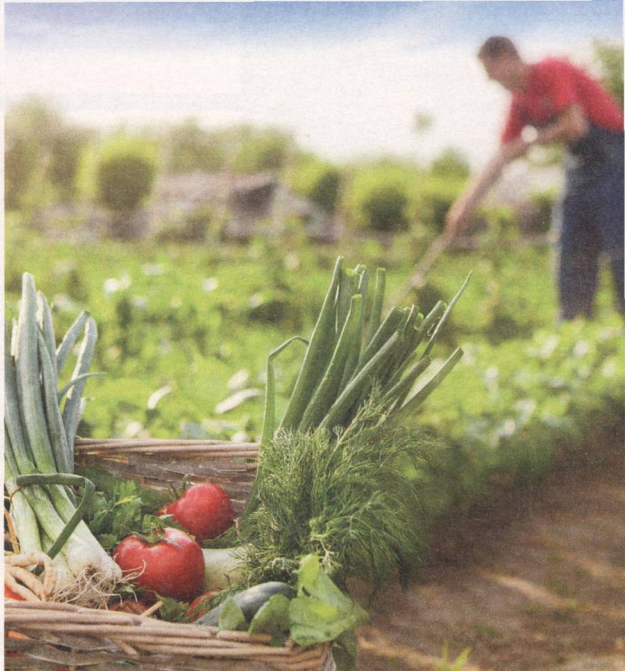

Milí čtenáři,

člověk mění, život mění.

Změnou mělo být nahrazení rubriky Dopisy, již jsme se rozhodli zrušit. Ale na velké poradě jsme my z Chataře chalupáře byli přehlasováni. Jaký je výsledek? Rubrika zůstává. Naštěstí jste poslali tolik krásných e-mailů

s obrázkem žlutého podzimu, že nebyla potíž naplnit jimi aktuální lednovou stránku, kterou, když otočíte list, si můžete prohlédnout. Jsou vyhlášena nová témata a doufám, že vy, čtenáři, kteří ve víře, že je to naposled,

jste poslali svůj „poslední“ dopis, se vzchopíte i pro další čísla a zašlete nám další příspěvek. Nežůstalo jen u téhle změny-nezměny.

Ostatní se realizovaly. Už obálka s novou tvářičkou mohla naladit na zbytek čísla. Musím říct, že se nekonala žádná revoluce, jen jsme cítili, že něco bude chtít jinak, moderněji. Ostatně i vy můžete napsat, co se vám líbí a co vás zklamává. Na vaše příspěvky se už těším! Krásný nový rok!

Martina Lžičarová

OBSAH leden 2022

NÁVŠTĚVA

- 4 Chalupa v podhůří Jeseníků
- 16 Sklářská chalupa

TRŽIŠTĚ

- 14 Když venku chumelí...

INSPIRACE

- 26 Jak pověsit obrazy

STAVBA

- 30 Interiérové dveře
- 32 Opravy kamenných prvků
- 34 Kdy se můžete stát neoprávněným odběratelem energií

SPECIÁL OBKLADY V INTERIÉRU

- 36 Obkládáme dřevem
- 38 Obklady stěn

DÍLNA

- 40 Bruska na dřevo je královnou dílny
- 42 Svařování a lepení plastů
- 46 Voničky s levandulí

ZAŘIZUJEME

- 48 Oblíbené komody a skříňky
- 50 Dámská záležitost
- 52 Máte kliku?
- 56 Dřevo v koupelně
- 58 Poklady z úlu

ZAHRADA

- 60 Stromky v nádobách
- 62 Rolety pomáhají i v zimě
- 64 Ledové hrátky

KUCHYNĚ

- 66 Sladká tečka

AKTUÁLNĚ

- 68 Znáte biopotravinu?

AUTO

- 70 Nebojte se moderních technologií

ZDRAVÍ

- 72 Chystáte se do fitka?

ZVÍŘE

- 74 Zvířata a nástrahy zimy