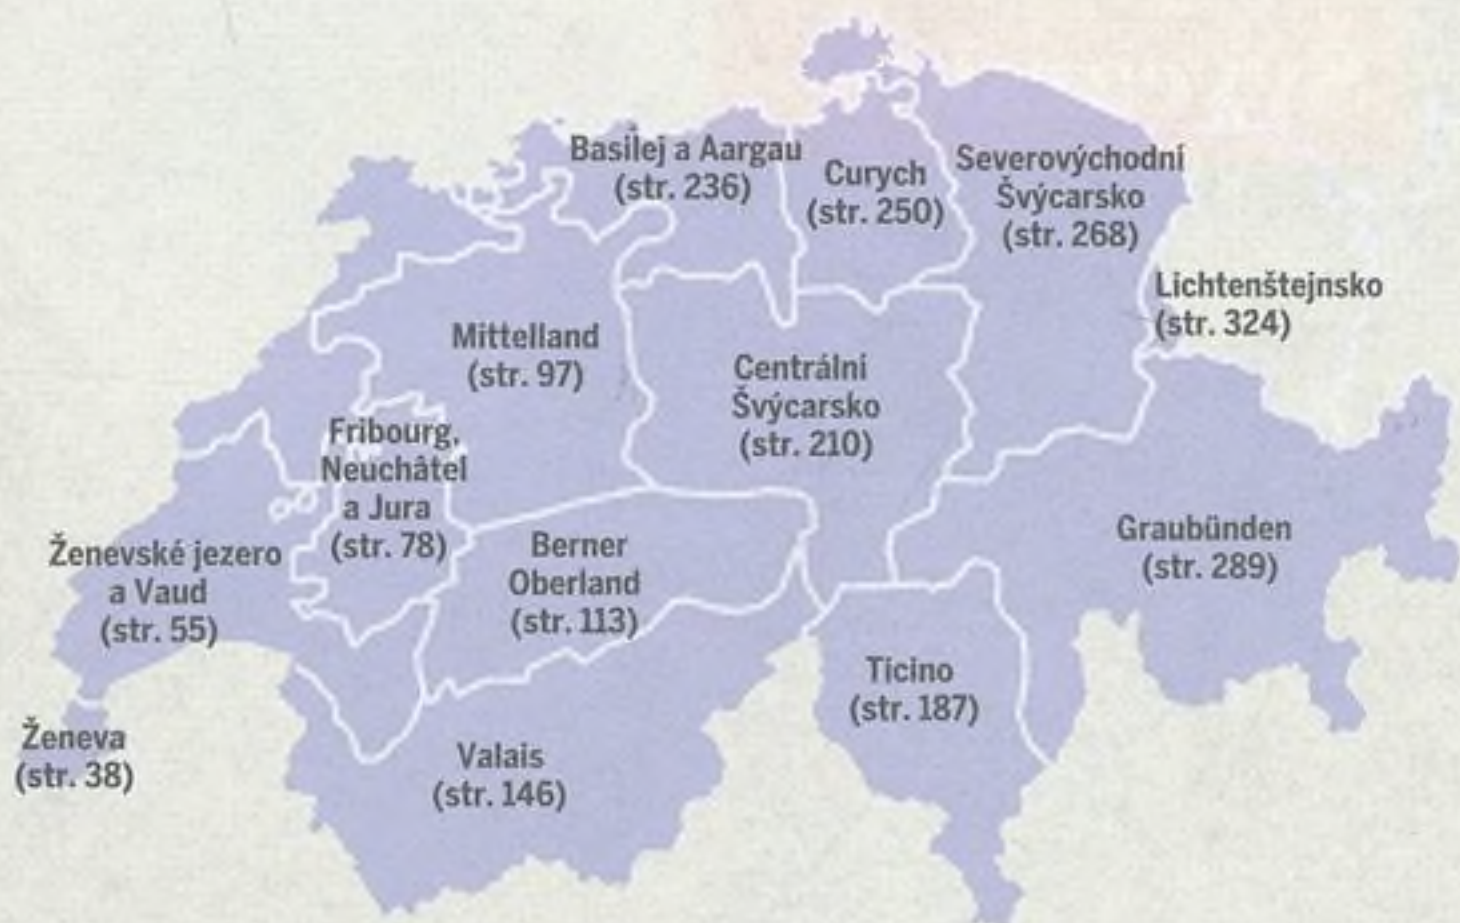

Nov 499,-

STRANA
36

NA CESTĚ

KOMPLETNÍ PRŮVODCE ŠVÝCARSKEM
Podrobné recenze, detailní přehledy
a tipy od místních

STRANA
351

JAK SE NEZTRATIT

PRAKTICKÉ RADY

Jak se zorientovat, ubytovat,
pozdřít a nedostat se do potíží

Praktické informace	356
Doprava	365
Jazyk	372
Rejstřík	380
Legenda k mapám	391