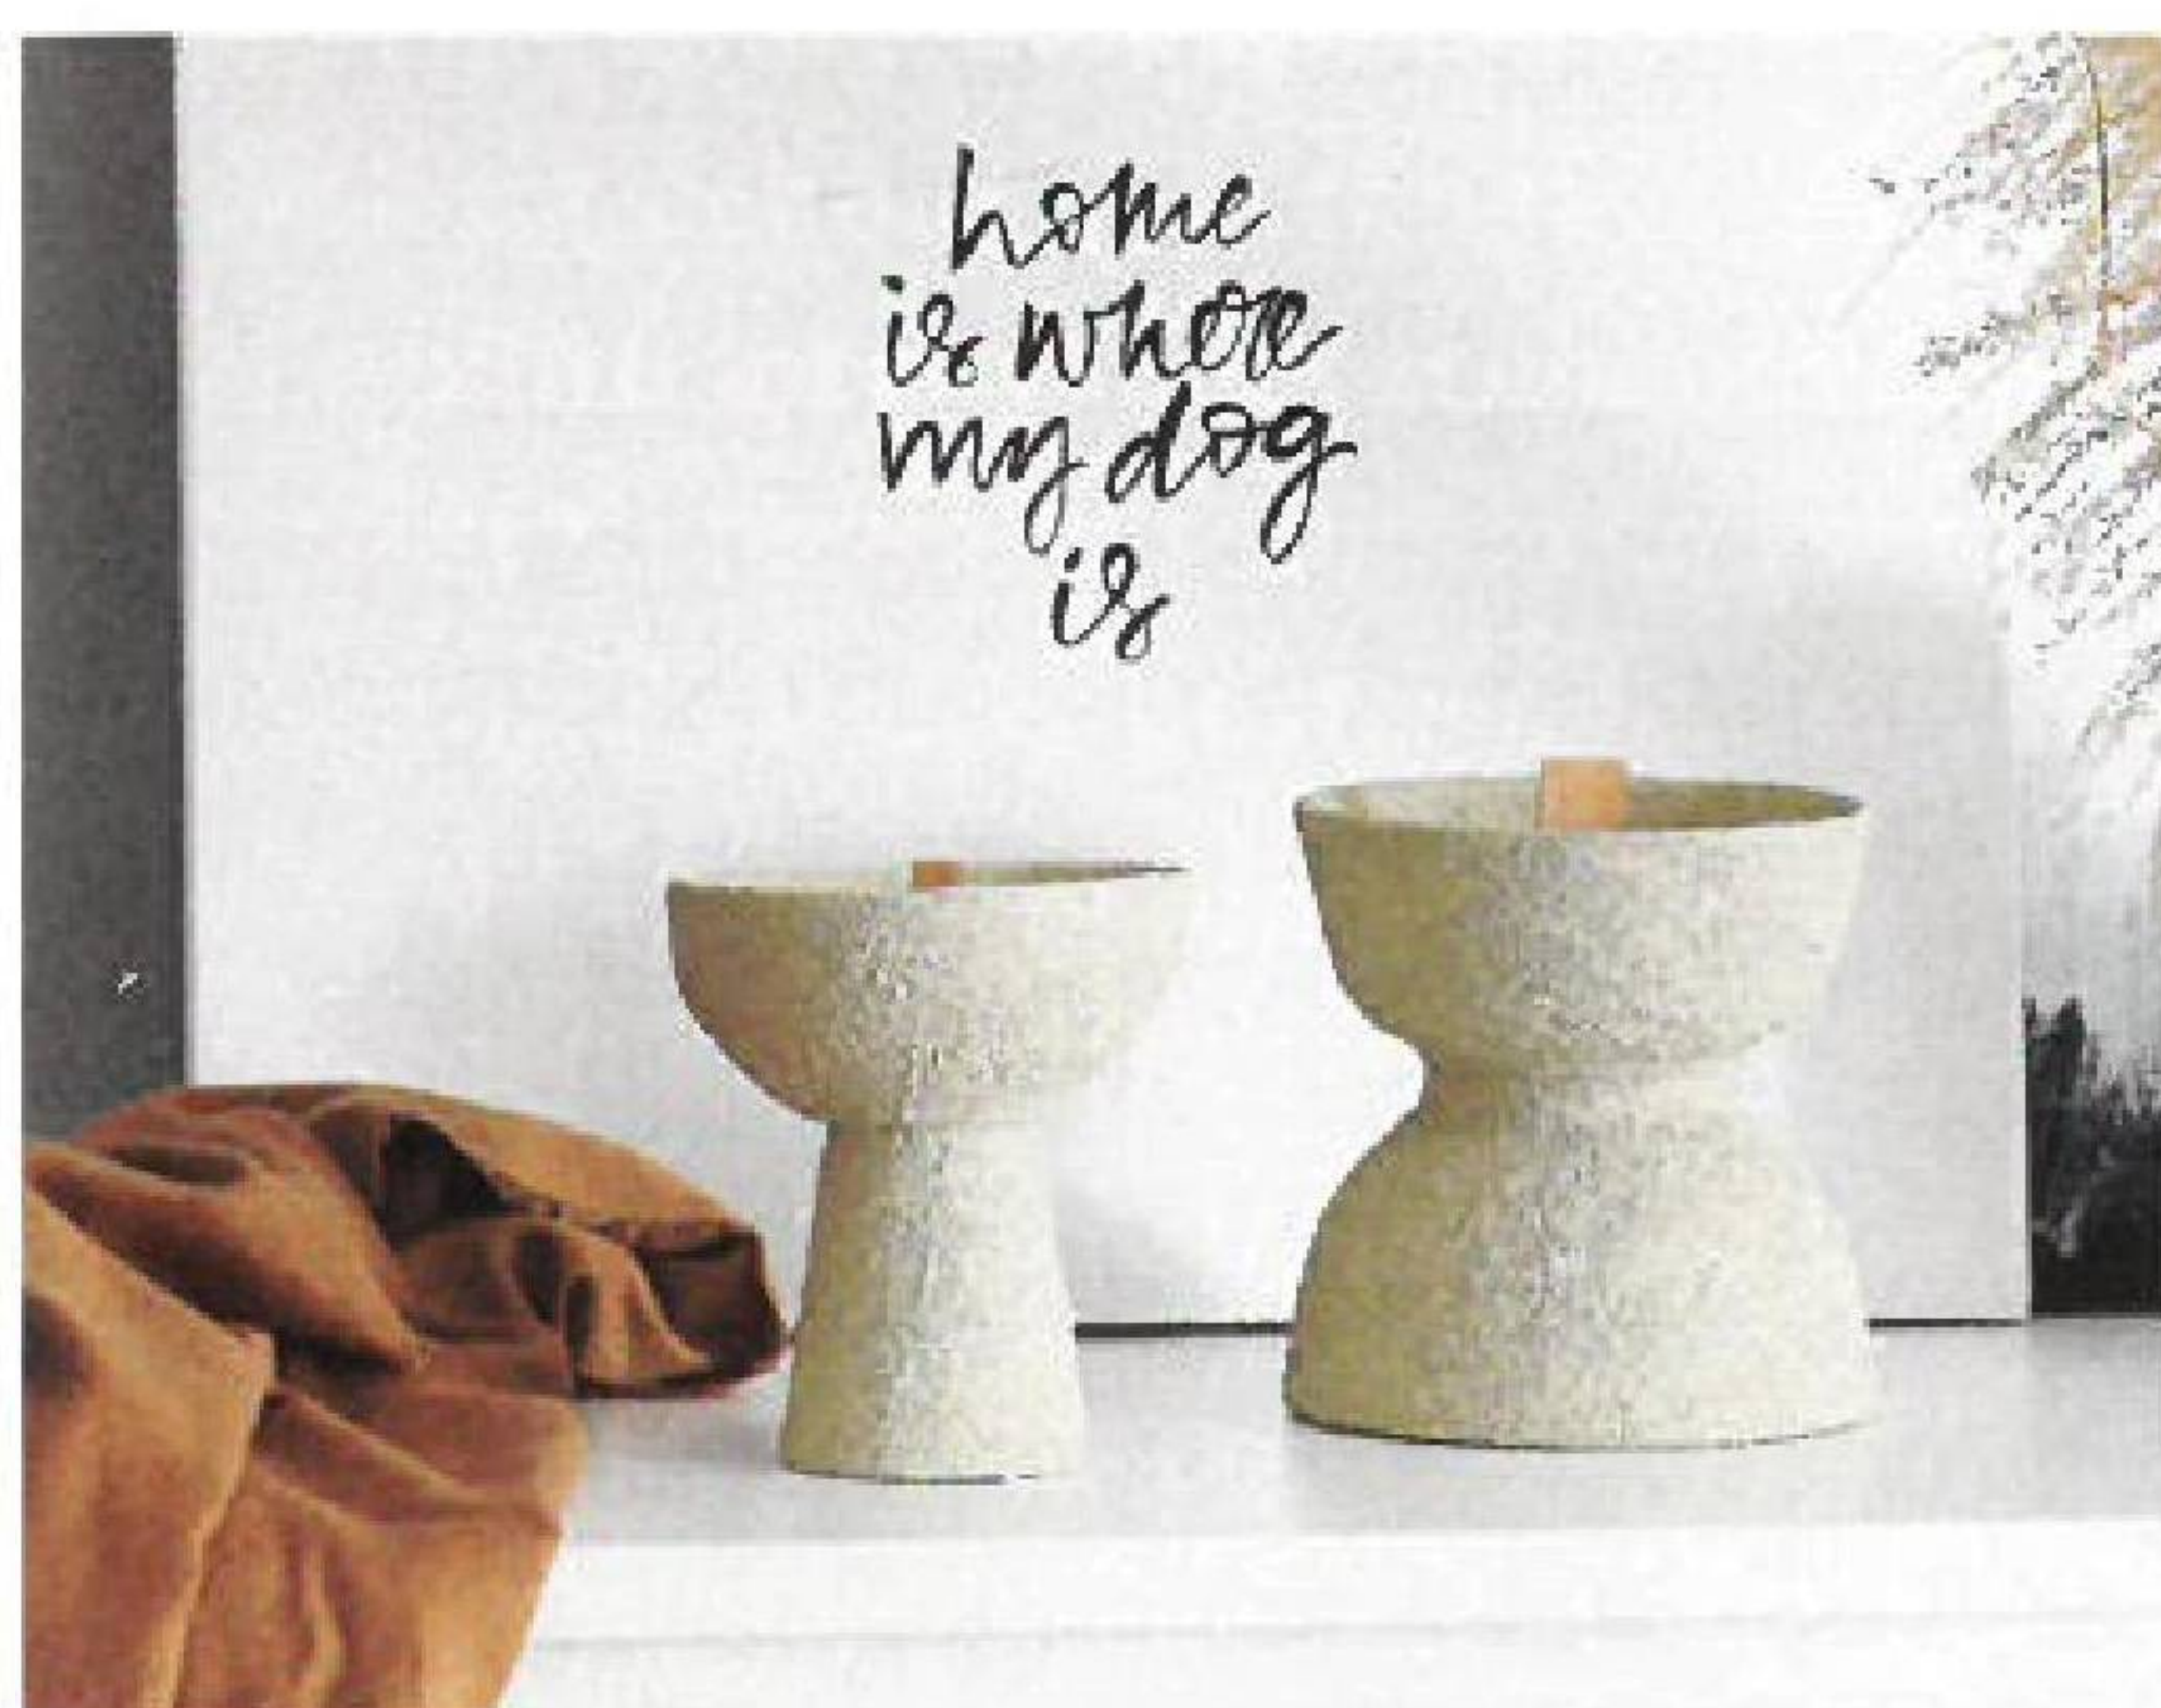

21

36

62

80

98

EDITORIAL

4 Spřádejte plány

INSPIRACE

6 Láska na druhou
8 Svátek jídla

NÁVŠTĚVA

10 Kamila Douděrová:
Vzkaz od babičky

TÉMA

21 Inspirace nejen do ložnice

DOTAZNÍK

30 Šimon Caban:
Nejsem značkař ani snob

ZAOSTŘENO

32 Malé velké stolování

NÁVŠTĚVA

36 Pocta Josefinám

ZAŘIZUJEME

44 Koupelna přizpůsobená
potřebám

BARVA

48 Jak dodat obýváku šmrnc

NÁVŠTĚVA

52 Barevné schéma podle
Sebastiana

DEKOR

58 Tapety jsou evergreen

TECHNIKA

62 Užijte si snídani!

TEST

68 Dočista dočista
70 Expres a bez námahy

NÁVŠTĚVA

72 Levně, chytře, stylově

NÁVODY

80 Čas na svíčky

FLÓRA

82 Láskyplné pokojovky

STAVEBNÍ SPECIÁL

NÁVŠTĚVA

86 Postavili jsme si dům přesně
podle potřeb

STAVEBNÍ MOZAIKA

92 Z čeho postavit dům?

REKONSTRUKCE

98 Krby v 21. století

INSPIRACE

100 Krbové doplňky

NÁVŠTĚVA

102 S potulným duchem
a bohémskou duší

ZAHRADA

108 Zeleň nad hlavou

INSPIRACE

114 Novinky do dílny

CZECH MADE

116 Butter Kings

SERVIS

119 Tipy do domu i na zahradu

TIPY

120 Redakce doporučuje

PŘÍŠTĚ

122 Na co se můžete těšit