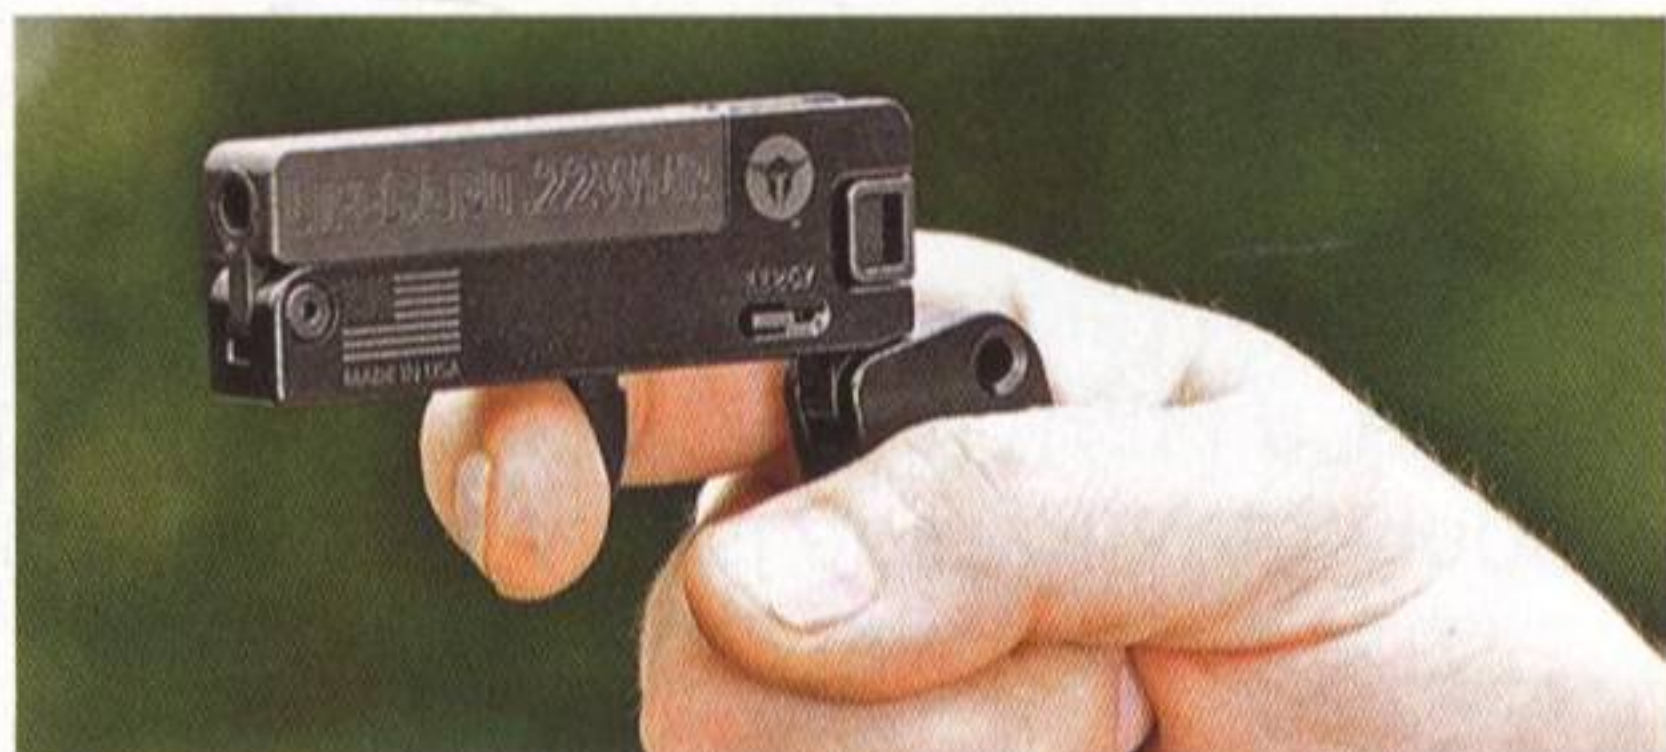

26

OHLÉDNUTÍ

Nedocenený maďarský klon Browningu HP 35

Pistole FÉG P 9R vznikla spojením designu pistolí Browning HP 35 a Smith & Wesson M59, od druhé převzala také dvojčinný spoušťový mechanismus.