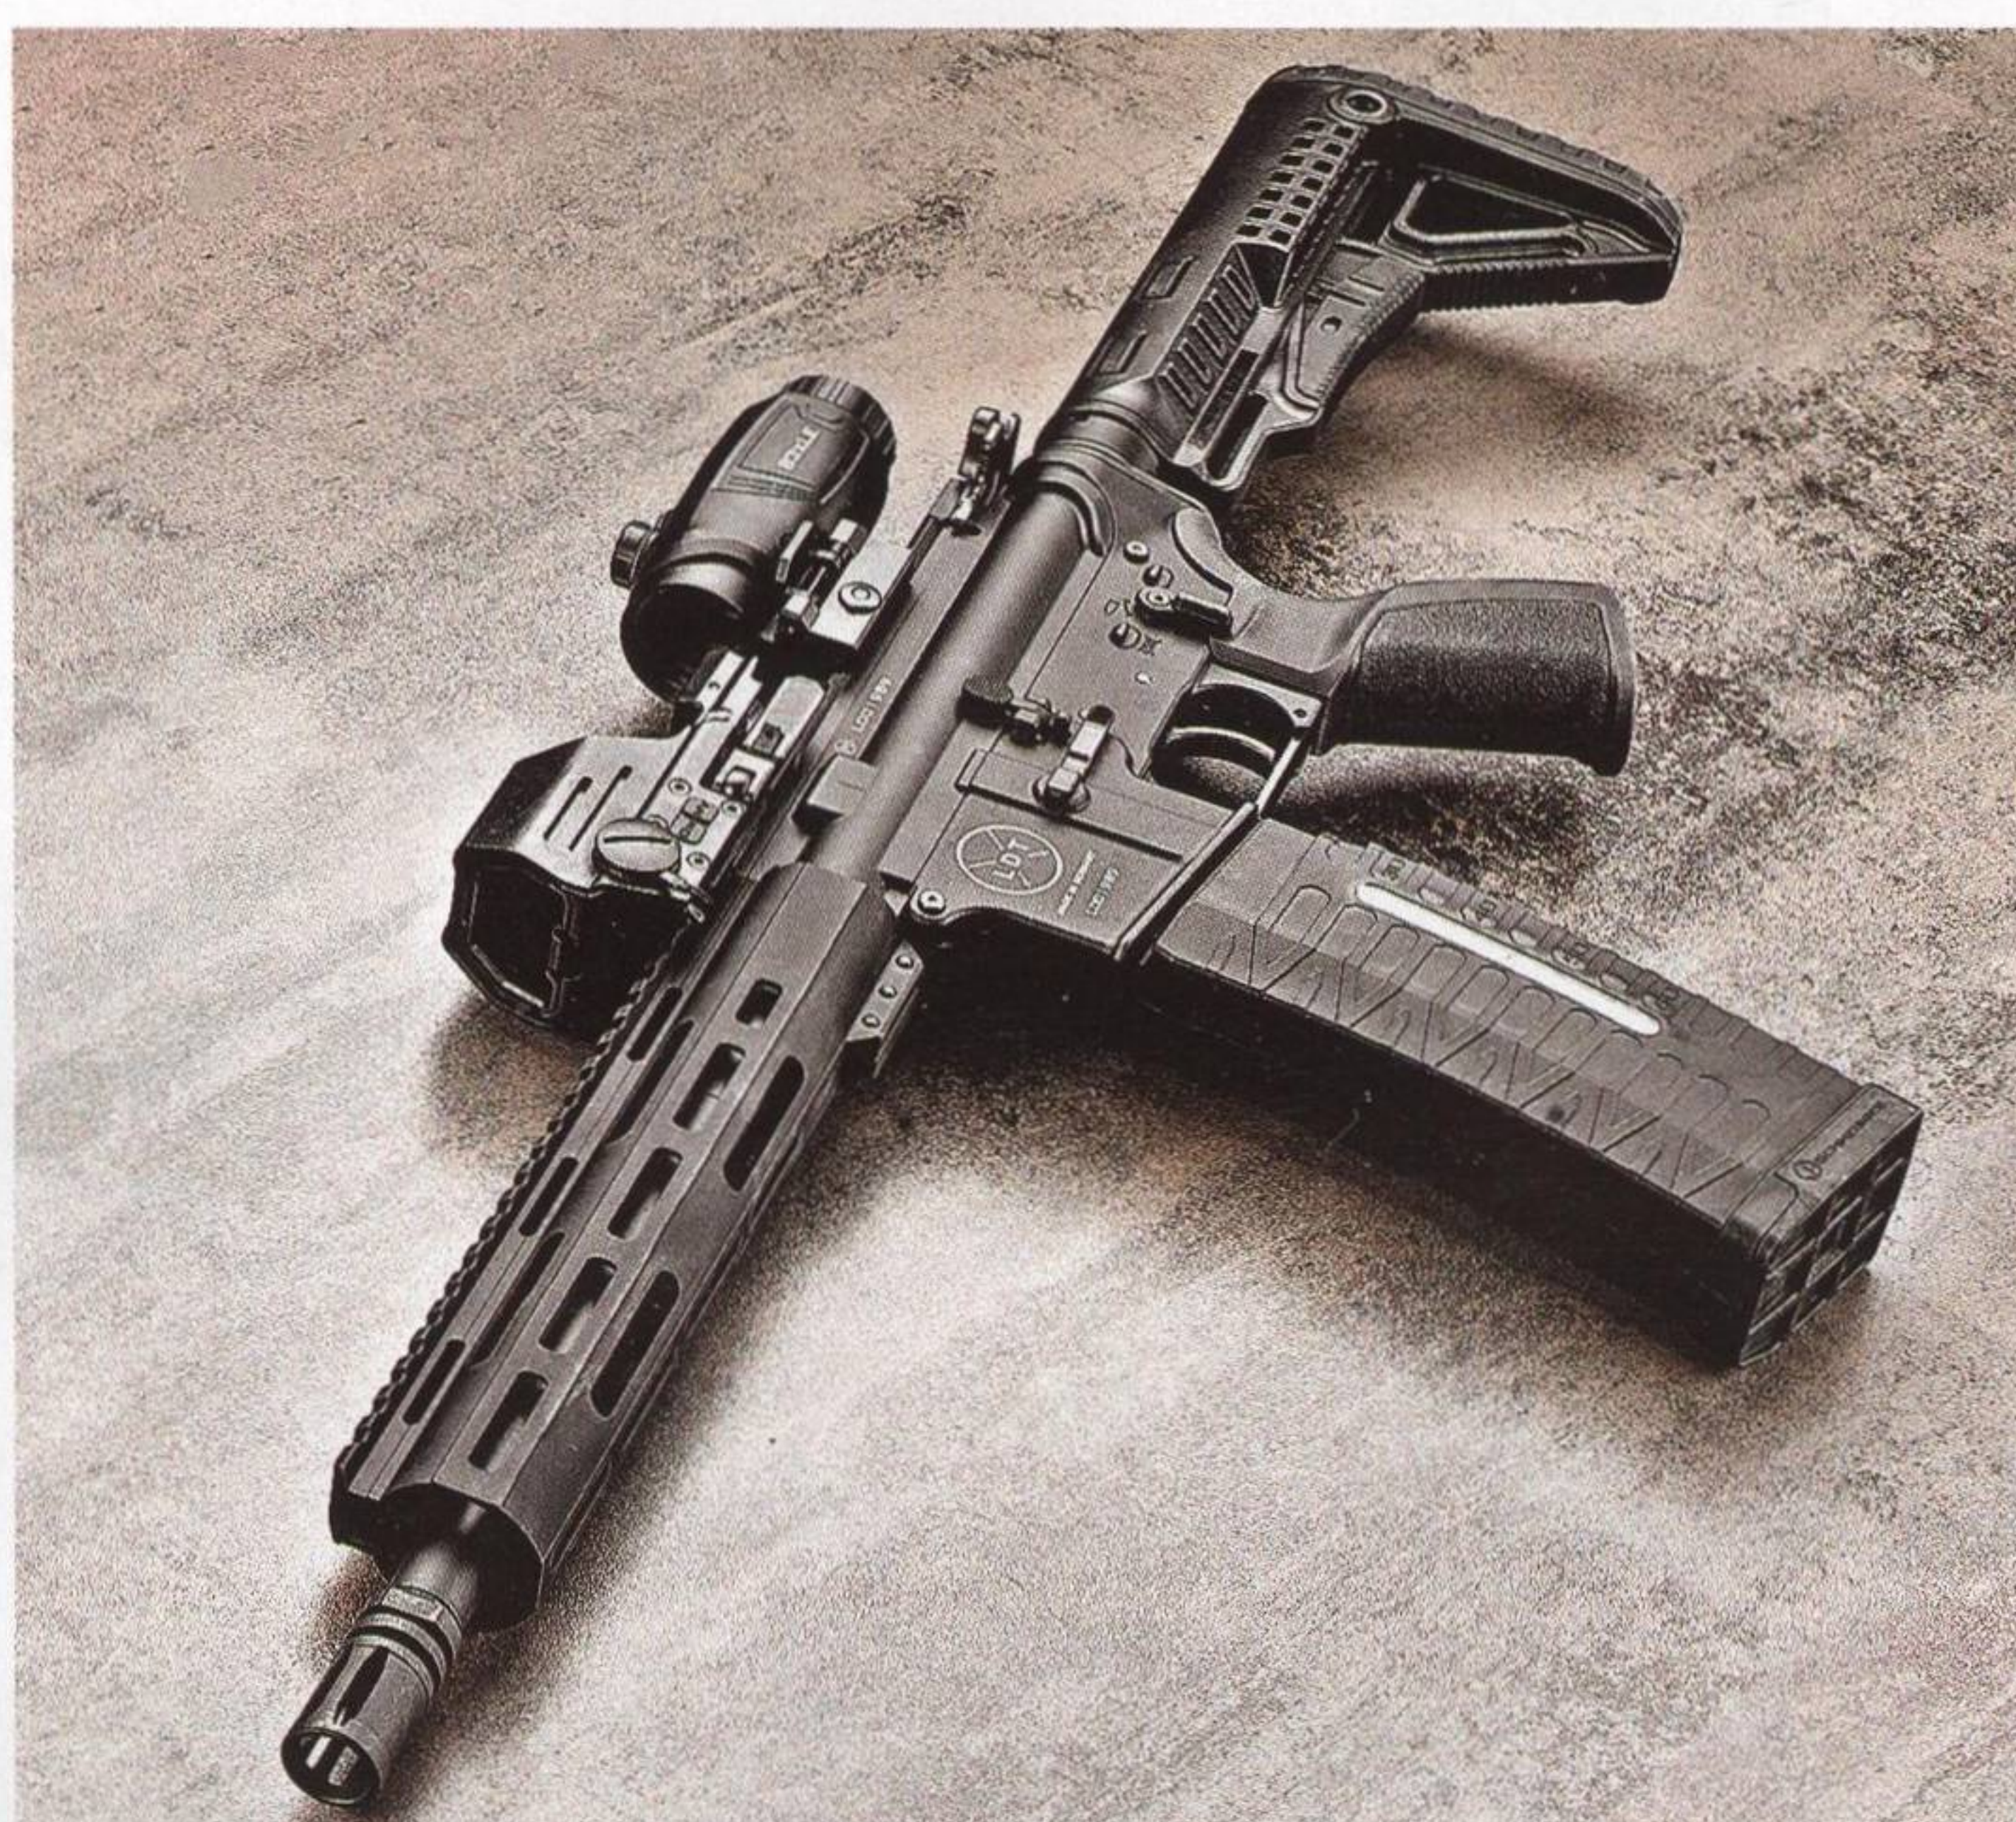

KIMBER JE STÁLICÍ NA ČESKÉM TRHU. KVALITY TOHOTO VÝROBCE A NĚKTERÉ JÍM VYTVOŘENÉ INOVATIVNÍ PRVKY JISTĚ SAMI OCEŇÍTE U ZBRANÍ TÉTO ZNAČKY.

Kimber Rapide je pistole postavená na osvědčené konstrukci M1911. Je ve velikosti full-size, u M1911 nazývaná jako Government model. Všechny čtyři modely řady Rapide jsou v této velikosti.

Podrobně

Mossberg MC1sc

50 **Nashledanou, sbohem a amen?**

MOSSBERG MC1SC JE SAMONABÍJECÍ PISTOLE SYSTÉMU STRIKER-FIRED. ZBRAŇ JE VELIKOSTI SUBCOMPACT A HODÍ SE PRO SKRYTÉ NOŠENÍ.

Mossberg MC1sc je vysoce kvalitně vyrobenou zbraní a skvěle se hodí na skryté nošení. Hodí se pro střelce, kteří něco malého nemají a shánějí.