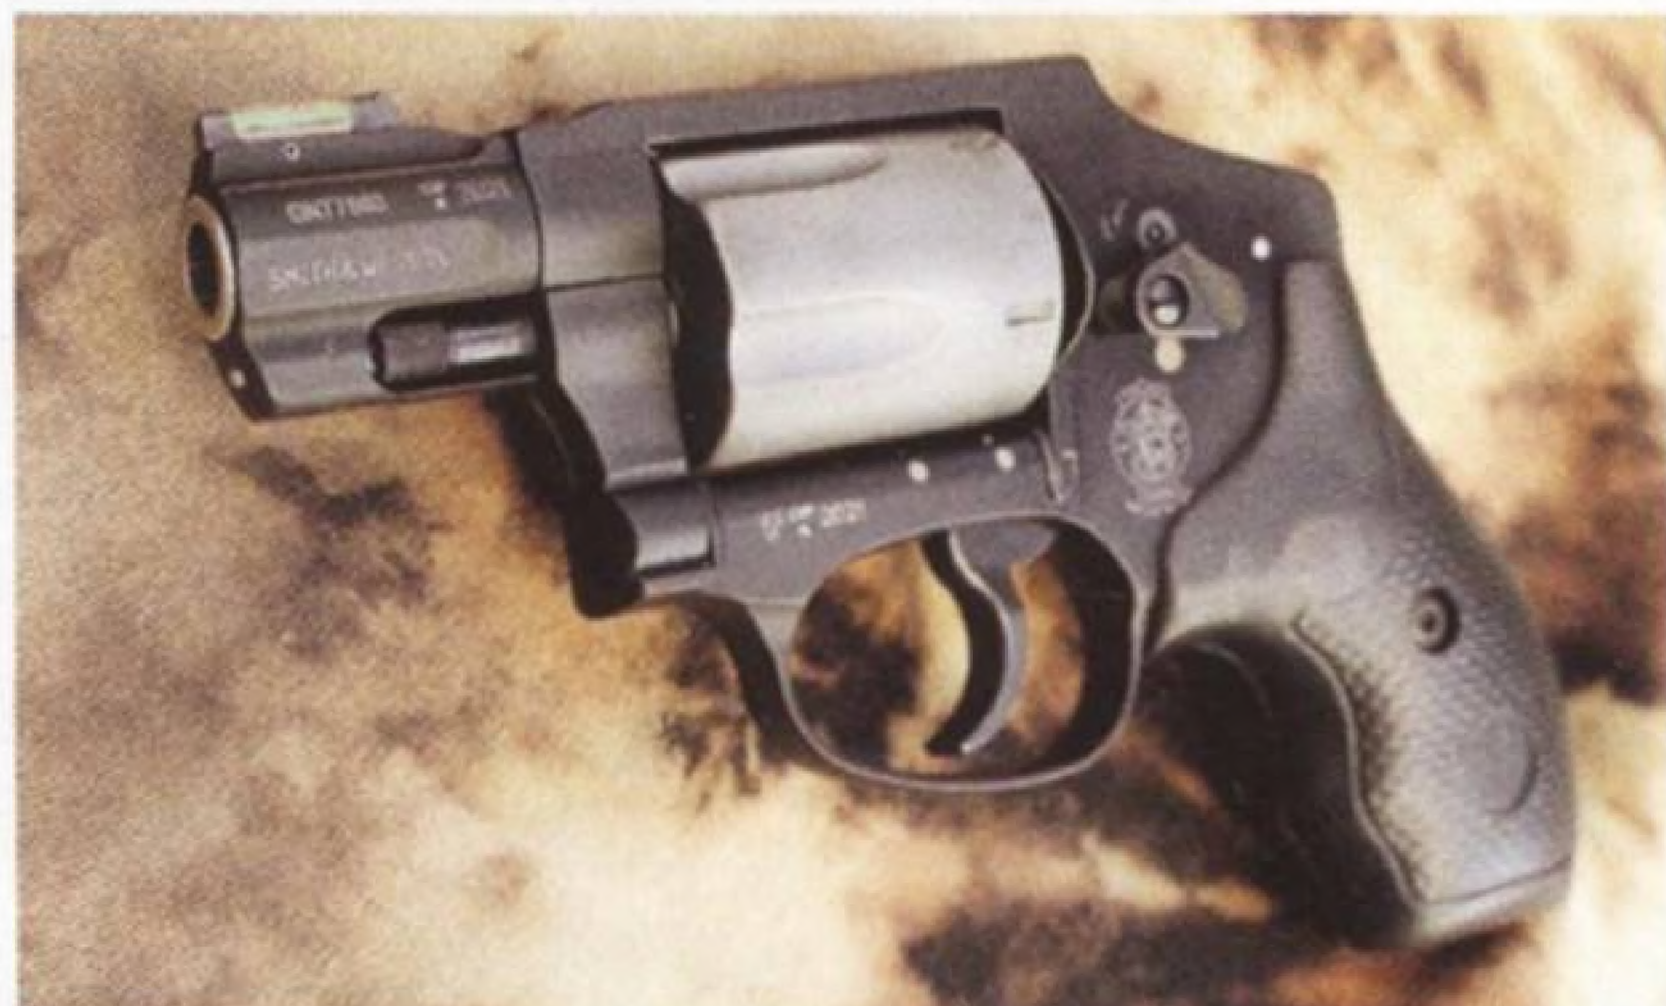

Obsah čísla

6

REVOLVERY

Lehké váhy velké ráže

Malé revolvery S&W M&P 340 a S&W 340PD Air Lite ráže .357 Magnum jsou variací původního modelu S&W 40 Centennial Air Lite, postaveného na rámu velikosti J.

16

NOVINKY

Přicházejí vzduchovky bez omezení výkonu

22

ZAJÍMAVOST

LifeCard - sebeobránná platební karta v ráži .22

Jednoranná sebeobránná „pistole“ ve velikosti platební karty.