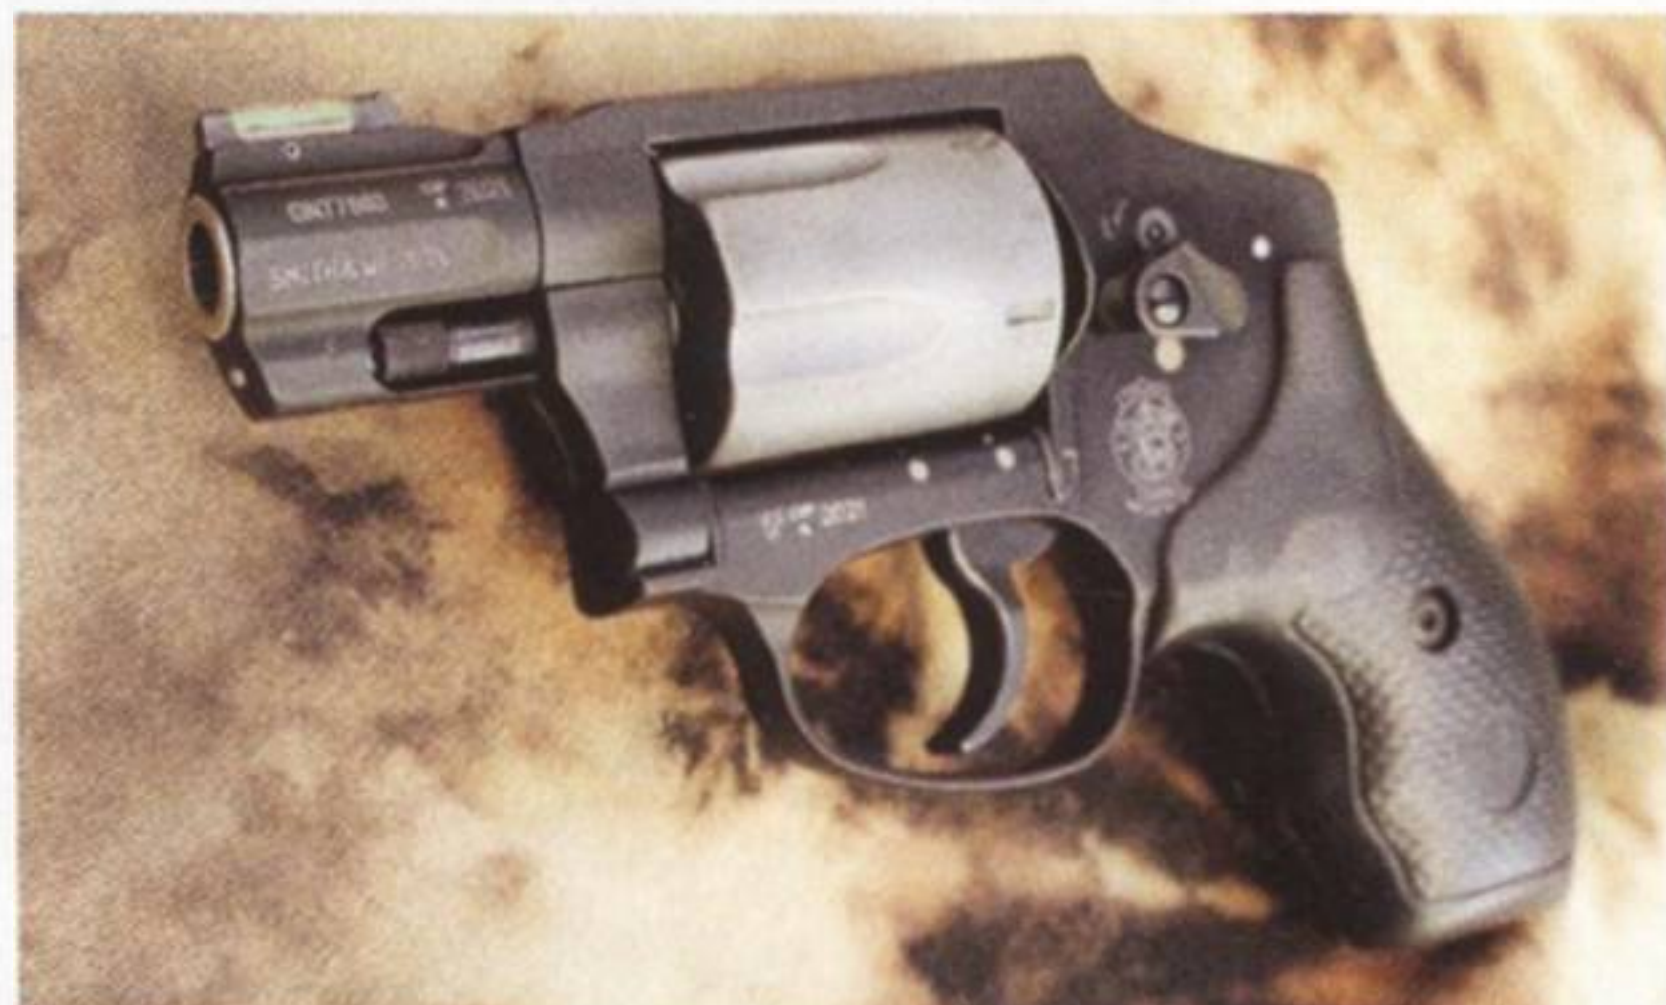

Obsah čísla

6

REVOLVERY

Lehké váhy velké ráže

Malé revolvery S&W M&P 340 a S&W 340PD Air Lite ráže .357 Magnum jsou variací původního modelu S&W 40 Centennial Air Lite, postaveného na rámu velikosti J.

16

NOVINKY

Přicházejí vzduchovky bez omezení výkonu

22

ZAJÍMAVOST

LifeCard - sebeobránná platební karta v ráži .22

Jednoranná sebeobránná „pistole“ ve velikosti platební karty.