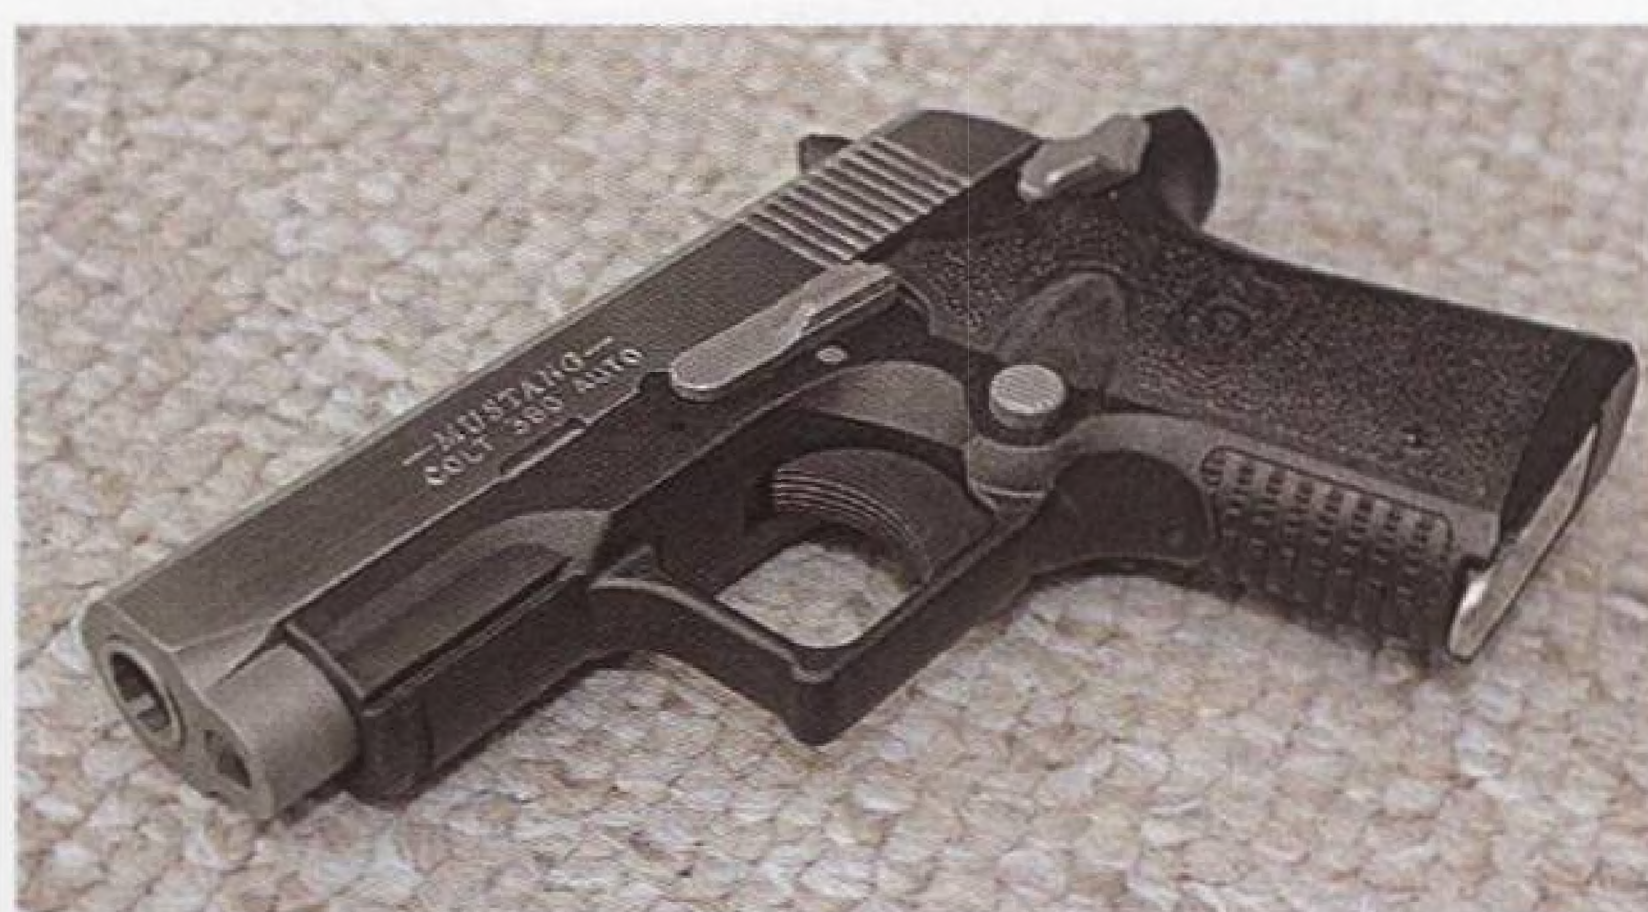

VE ZBROJNICI

Mustangové

Colt Mustang je řada lehkých jednočinných (SA) pistolí pro skryté nošení a osobní obranu.

56

TEST

Kvalitní a spolehlivá

Vyzkoušeli jsme Marlin 1895 ráže .444 Marlin.