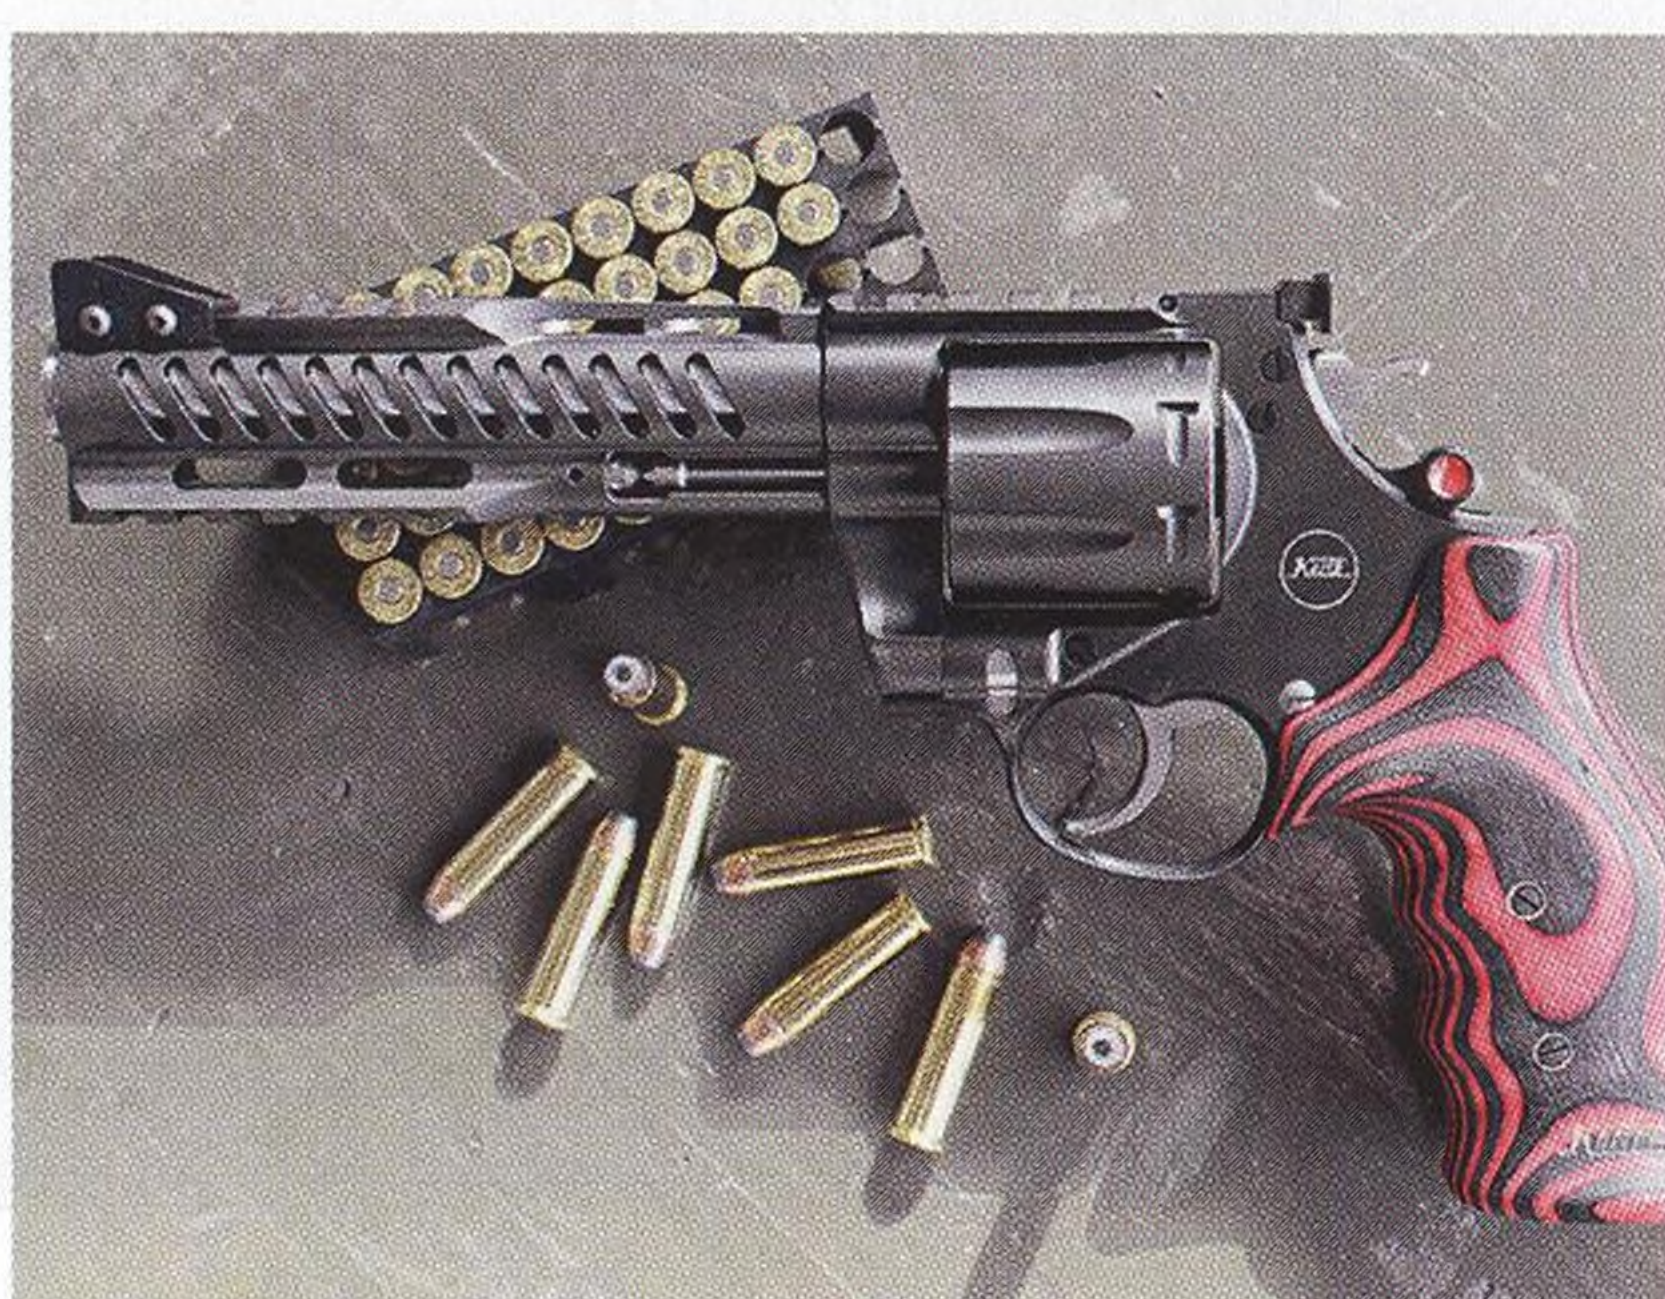

26

OHLÉDNUTÍ A s ní to začalo

Beretta 92 „Step Slide“ je první modelové provedení řady 92 od známé italské zbrojovky.

30

LUXUSNÍ RÉVOLVER Světový švihák Korth NXS

Většina střelců a lidí, kteří mají vztah ke zbraním, asi vědí, že německé revoly a pistole značky Korth jsou drahé zbraně té nejvyšší kvalitativní třídy.