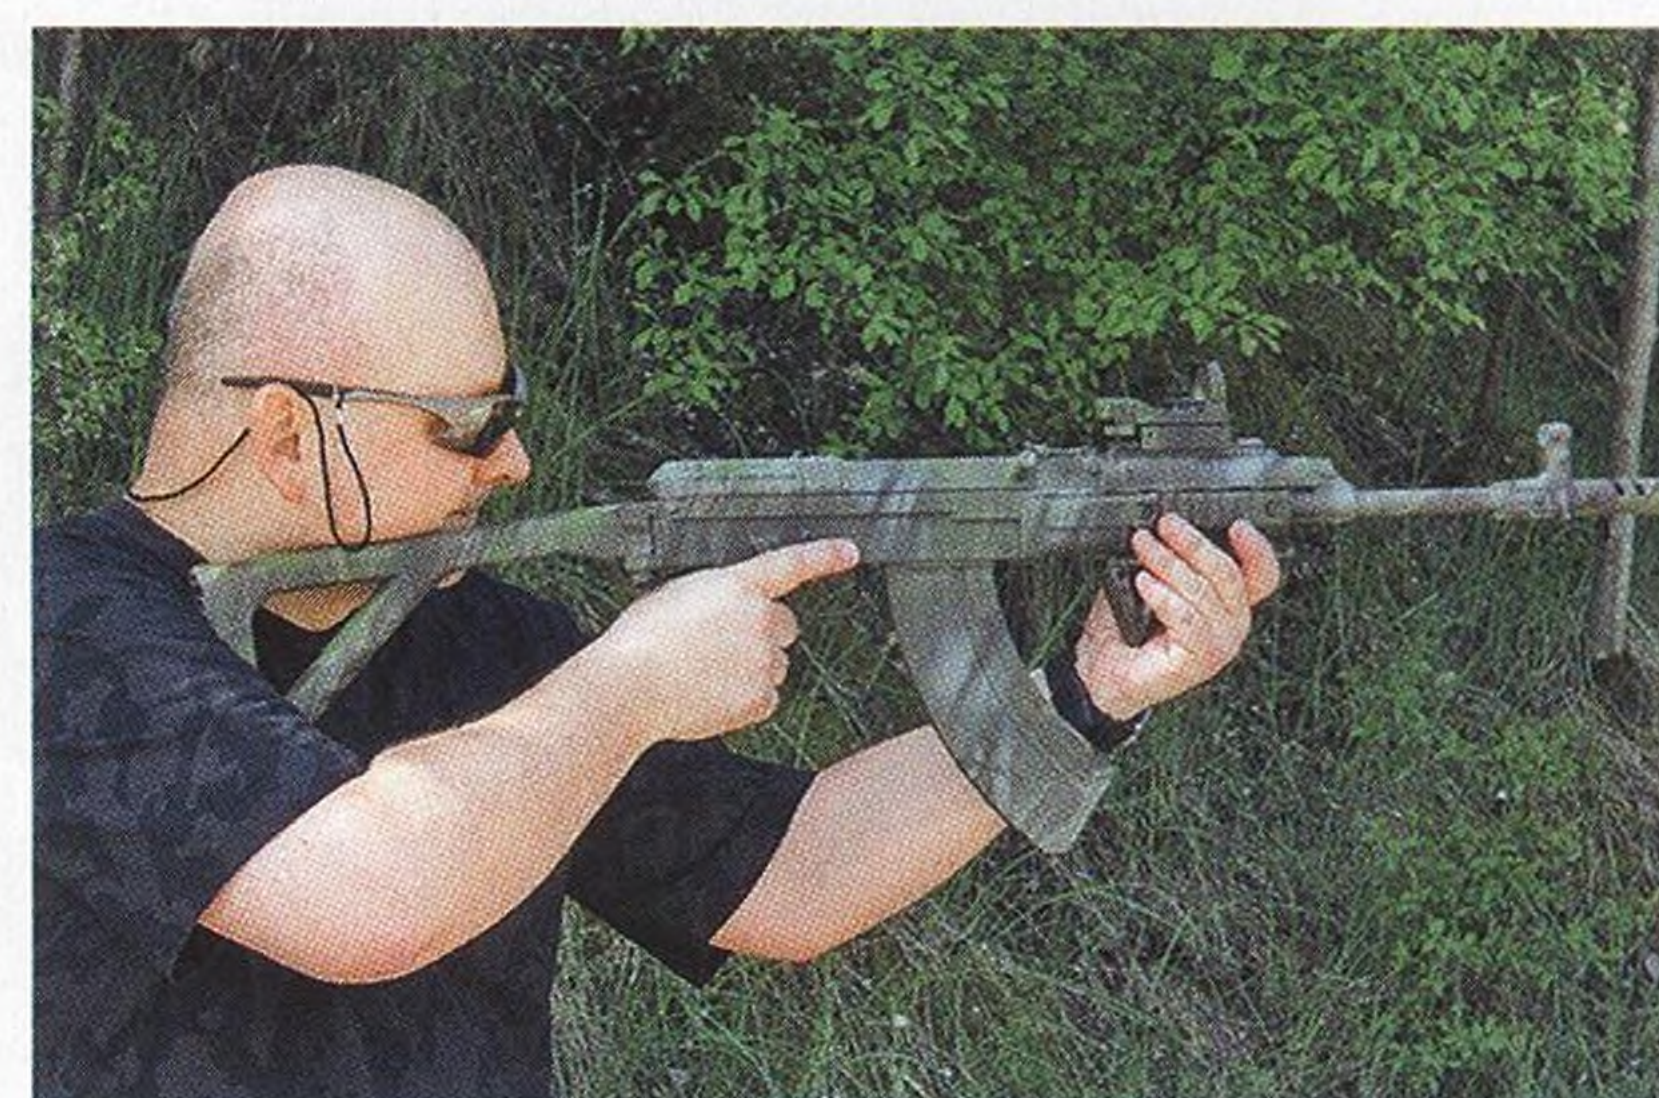

84

FLOBERTKY Tento derringer není do šosu

87

PŘEDSTAVUJEME PRODEJNU Zbraně z pultu i na práni

90

CHLADNÉ ZBRANĚ KUKRI - nepálská tradice v moderním světě

95

PRO SBĚRATELE Od předovek k nábojovým zadovkám