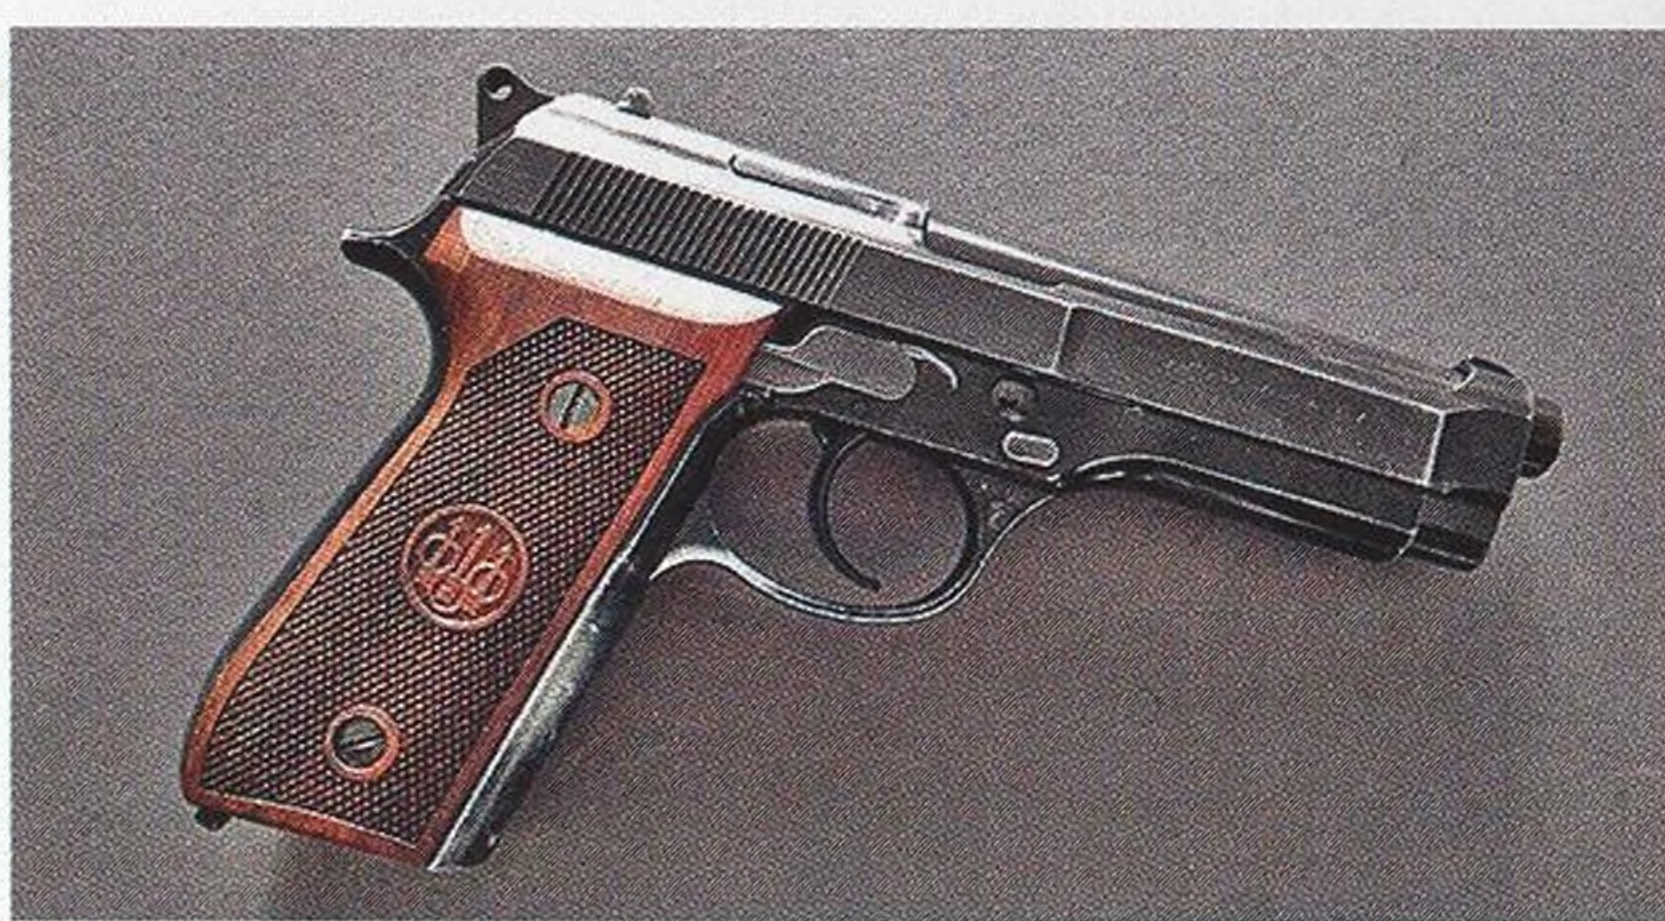

OHLÉDNUTÍ A s ní to začalo

Beretta 92 „Step Slide“ je první modelové provedení řady 92 od známé italské zbrojovky.

30

LUXUSNÍ RÉVOLVER Světový švihák Korth NXS

Většina střelců a lidí, kteří mají vztah ke zbraním, asi vědí, že německé revoly a pistole značky Korth jsou drahé zbraně té nejvyšší kvalitativní třídy.