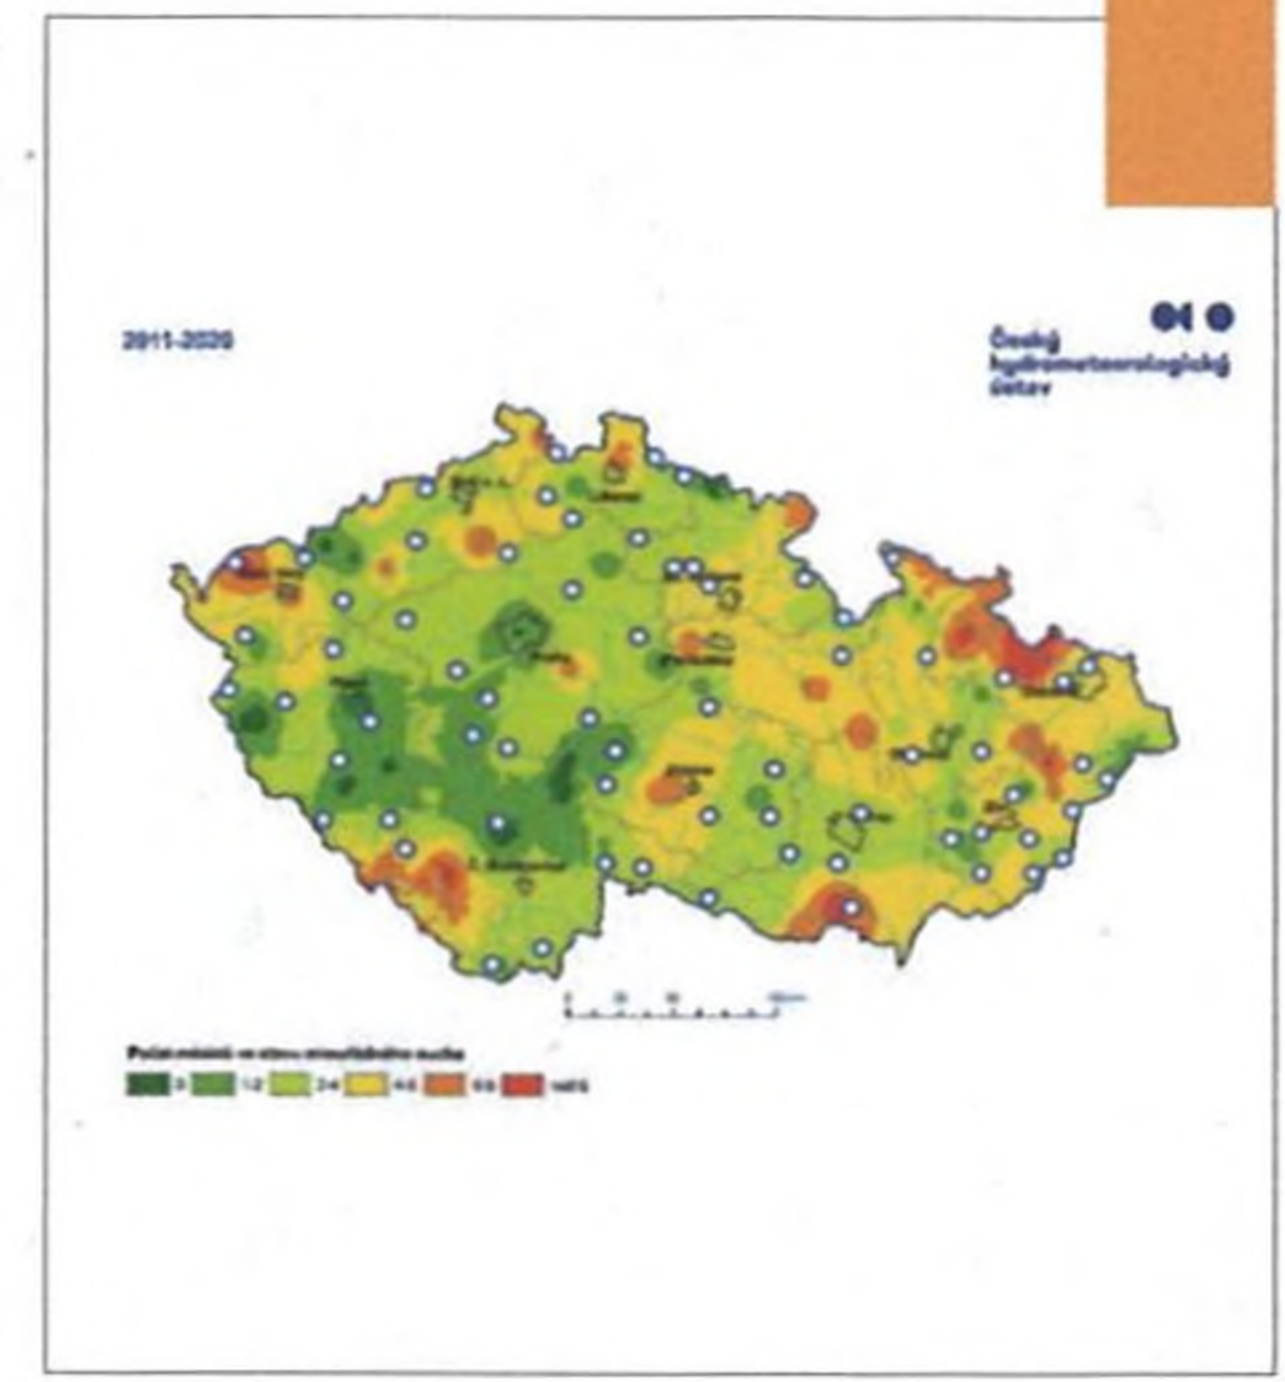

## ROZHOVOR

Když záleží na každé minutě .....14

Velkokapacitní pila Labe Wood míří  
na vytyčenou metu milion kubíků pořezu kulatiny ročně

Petra Kulhanová

## TÉMA

Řešení ochrany kultur před zvěří ..... 18

Oplocenky – nutné zlo?

František Viktorin

4

7

Používání pozinkovaných sloupků  
při stavbě oplocenek ..... 22

František Polívka