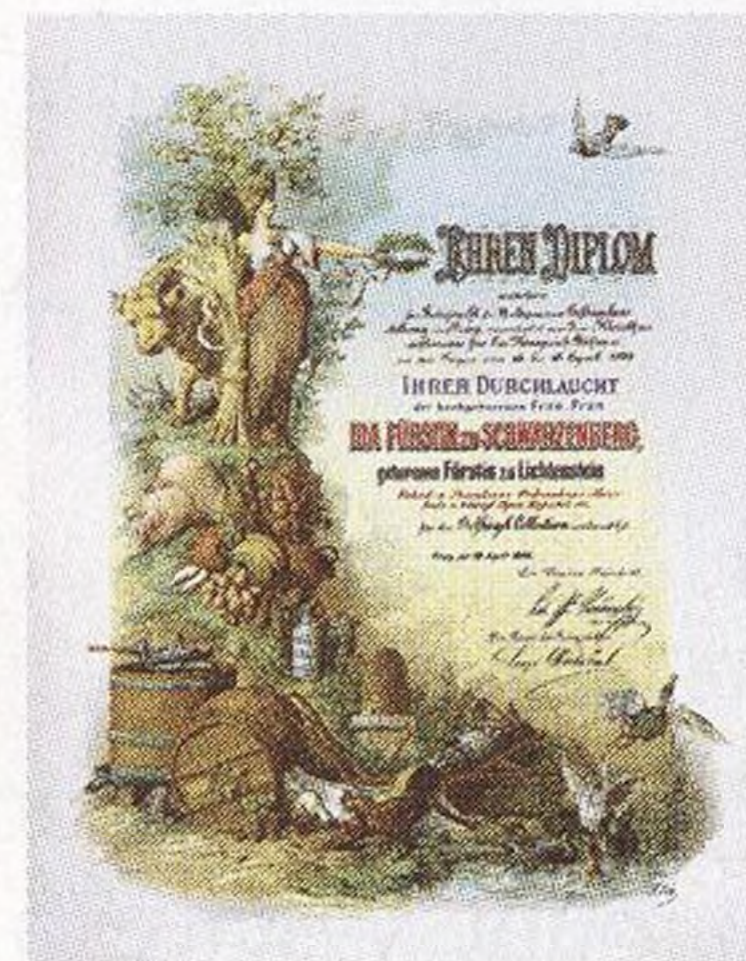

40

**46** Umělý odchov  
nejen výstavních zebříček

46

56

**50** Stomatitida u koček

52

**52** Z písemné práce mladého chovatele  
Morčata

**56** 45<sup>th</sup>–48<sup>th</sup> CAVY SHOW  
FOR PETS 2022  
7.–10. 4. 2022

**60** Zámecké holubářství  
v Českém království,  
potažmo Podunajské monarchii  
Holubářka kněžna Ida ze Schwarzenbergu,  
rozená princezna Liechtensteinová  
část 3.

60