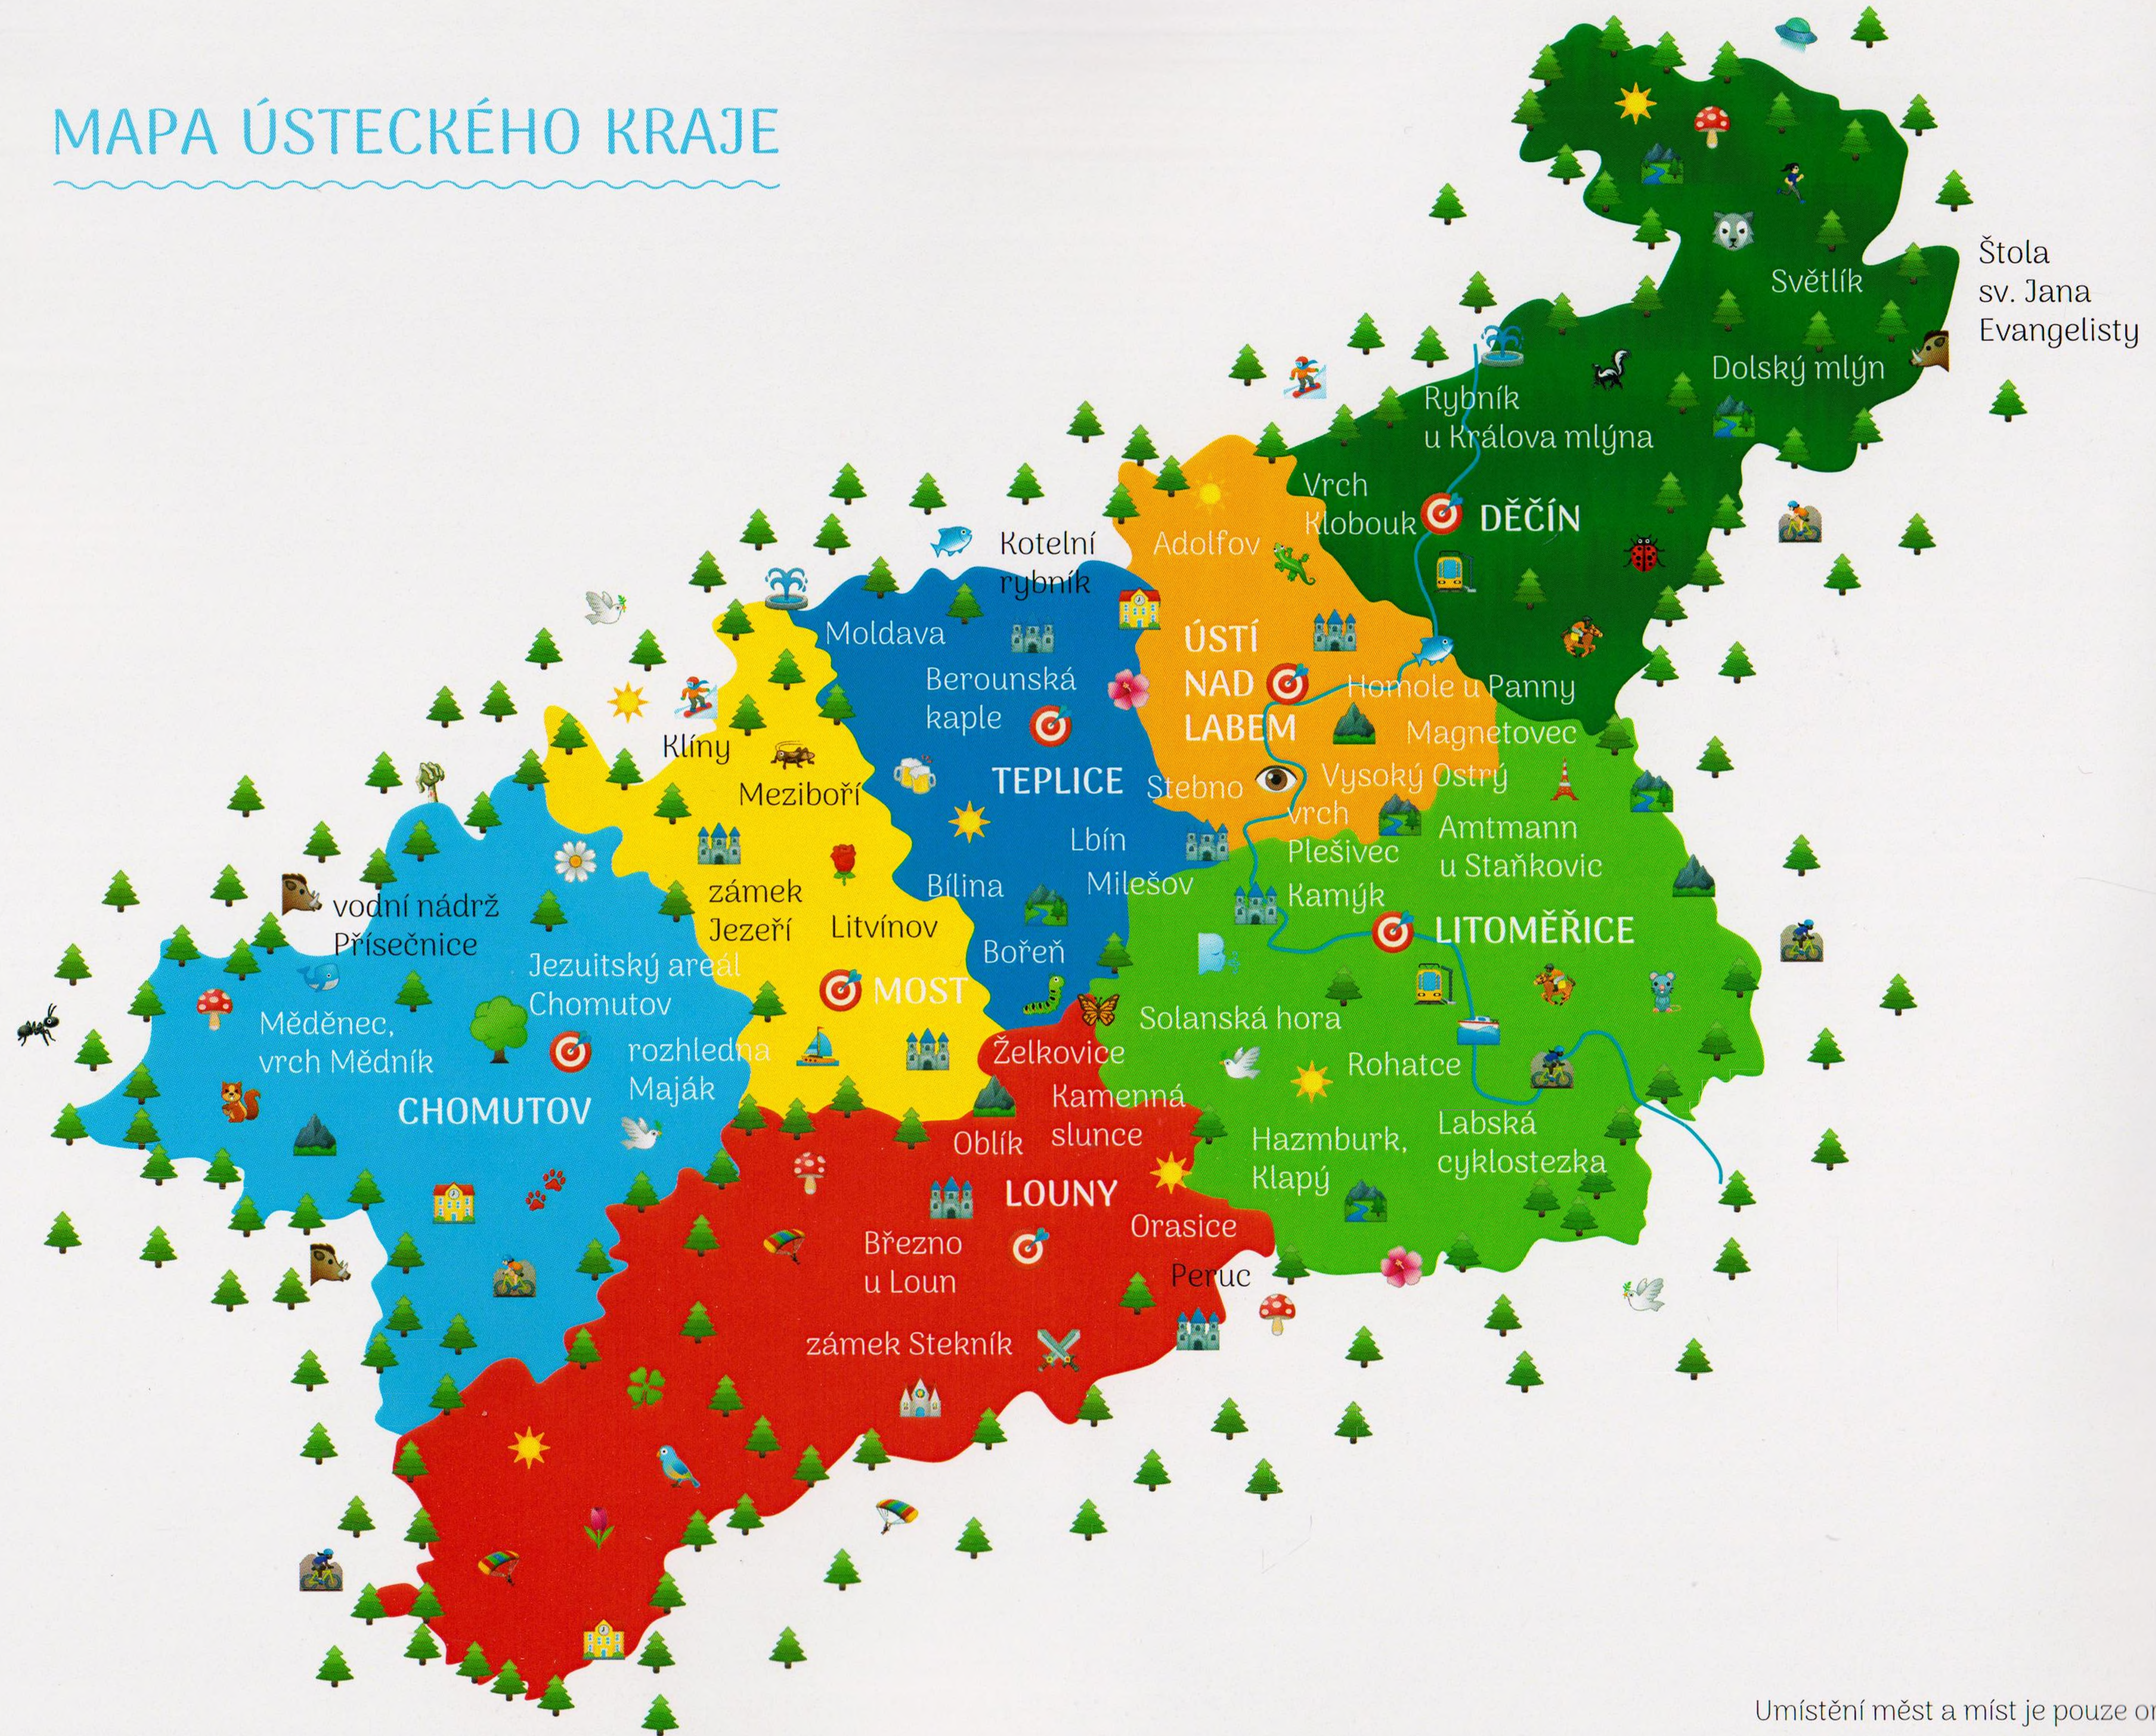

OBSAH

DĚČÍNSKO 8-17

CHOMUTOVSKO 18-25

LITOMĚŘICKO 26-39

LOUNSKO 40-53

MOSTECKO 54-61

TEPLICKO 62-75

ÚSTECKO 76-85

MAPA ÚSTECKÉHO KRAJE

Štola
sv. Jana
Evangelisty