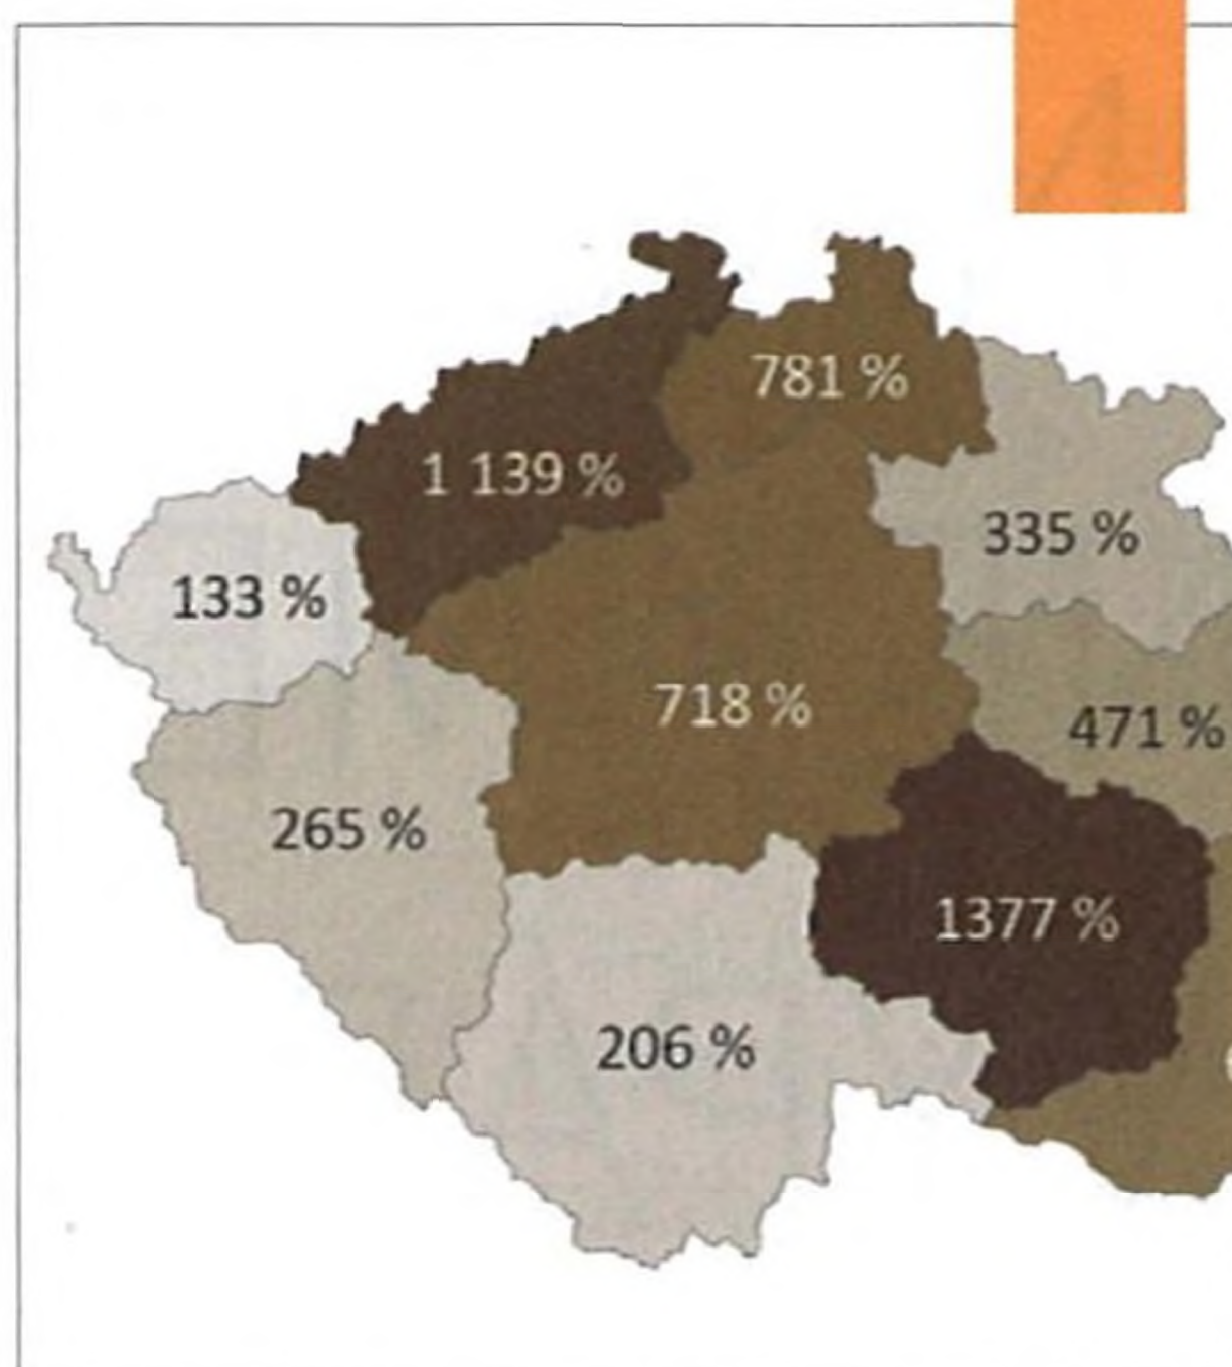

Jan Příhoda

REPORTÁŽ

Mezinárodní konference o ženách
v lesnictví 2022 16

Petra Kulhanová

4

8

19

20

26

32

Slavnostní odhalení památníku věnovaného
lesmistru Františku Rangovi..... 18

Redakce

ČLS INFORMUJE

12. ročník národního kola soutěže
Mladí lidé v evropských lesích už má vítěze 19

Zdeněk Vacek

ČSÚ