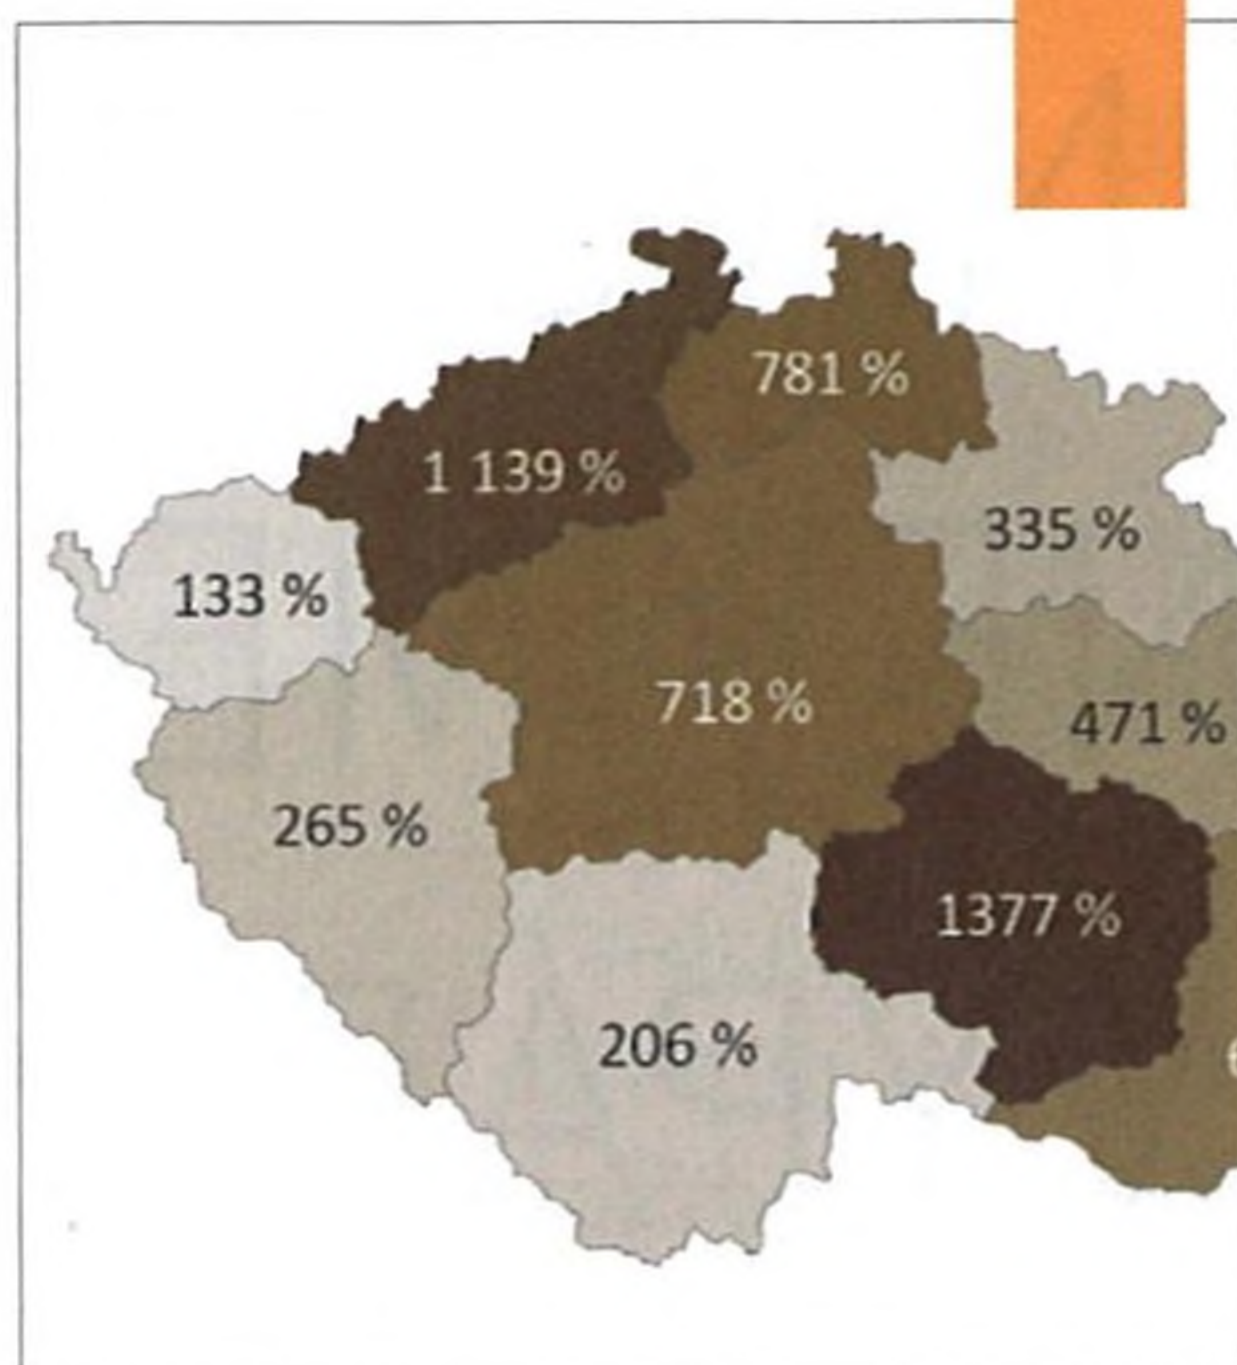

Jan Příhoda

REPORTÁŽ

Mezinárodní konference o ženách
v lesnictví 2022 16

Petra Kulhanová

4

8

19

20

26

32

Slavnostní odhalení památníku věnovaného
lesmistru Františku Rangovi..... 18

Redakce

ČLS INFORMUJE

12. ročník národního kola soutěže
Mladí lidé v evropských lesích už má vítěze 19

Zdeněk Vacek

ČSÚ