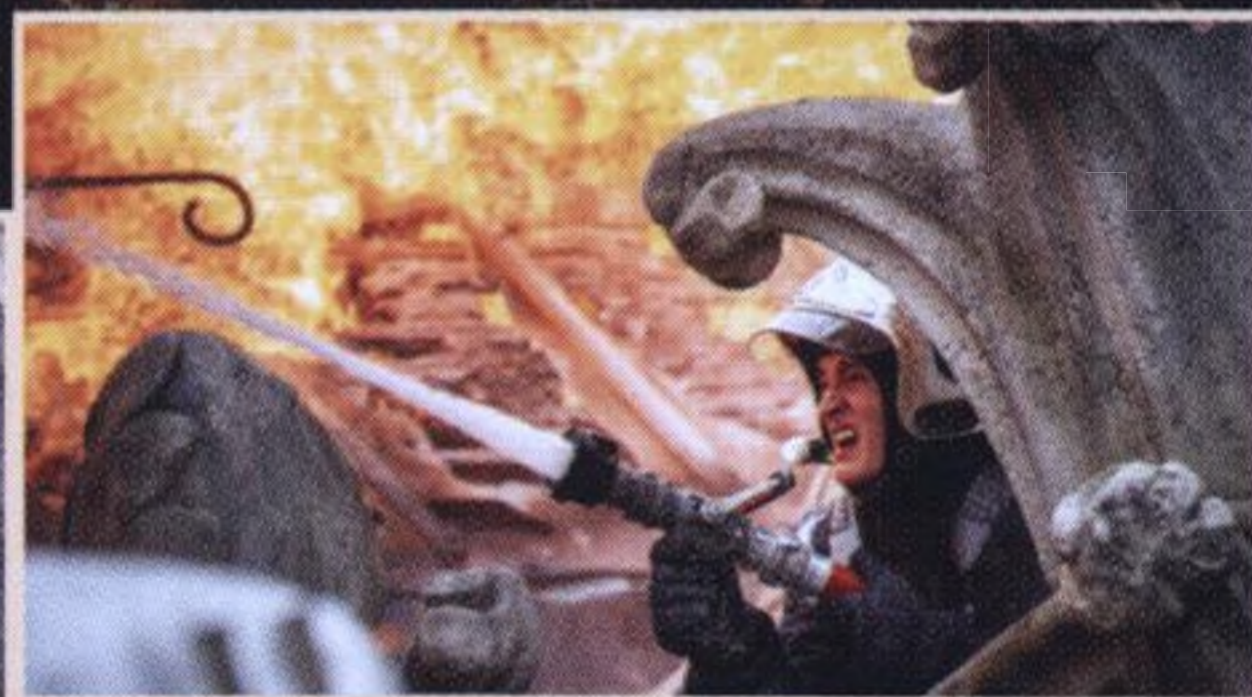

Hrdinský příběh těch, kteří riskovali své životy při nebezpečné záchraně symbolu Paříže.

Nervy drásající snímek režíroval matador světové kinematografie Jean-Jacques Annaud, který má na svém kontě filmy *Jméno růže*, *Nepřítel před branami* či *Sedm let v Tibetu*. Film v neúnavném tempu rekonstruuje události 15. dubna 2019, kdy katedrálu Notre-Dame zachvátily plameny a celý svět toho byl v přímém přenosu svědkem.

with SAMUEL LAJARTHE JEAN PAUL BOURDES MIKAILI DURBIN
 RÉALISÉ PAR JEAN-JACQUES ANNAUD AVEC THOMAS ROUCAUD MONTAGE PAR SPADTRANGÉLÉ PRODUCTIONS JEAN-BENOÎT ESCOFFIER JEAN-MANUELLERHIVA ET CÉCILE DE TROUBERTRAND
 MUSIQUE PAR BARBARA CURVAL GREG GAILLARD CYRIL HOLTZ DÁMIEN AZÉRON SCÉNARIO ET RÉALISATION PHILIPPE HOSQUIN JEAN-CHRISTOPHE MACHOIRE
 CO-PRODUCTIONS LAURENCE STRIMMARTY THÉODORE BASTIENNE MATHIEU DELAUNTEY
 CO-PRODUCTIONS JEAN-VINCENT LUNY PHILIPPE HOSQUIN JEAN-PIERRE TROUBERTRAND ARIANNA SARRATE
 CO-PRODUCTIONS MARIE DE CLUNIAL A PATHÉ TF1 FILMS PRODUCTION
 CO-PRODUCTIONS ACADEMY ITALIA CO-PRODUCTIONS CO-PRODUCTIONS WILDSIDE
 CO-PRODUCTIONS OCS AMAZON PRIME VIDEO TF1 TMC
 CO-PRODUCTIONS LA RÉGION ÎLE DE FRANCE LE CENTRE NATIONAL DU CINÉMA ET DE L'IMAGE ANIMÉE
 AVEC LE CONTRIBUTION DE LA BRIGADE DES SAPEURS-POMPIERS DE PARIS
 CO-PRODUCTIONS PATHÉ INTERNATIONAL
 CO-PRODUCTIONS WILDSIDE-REPÉPAGE-VENDÔME PRODUCTION
 CO-PRODUCTIONS IWAIX