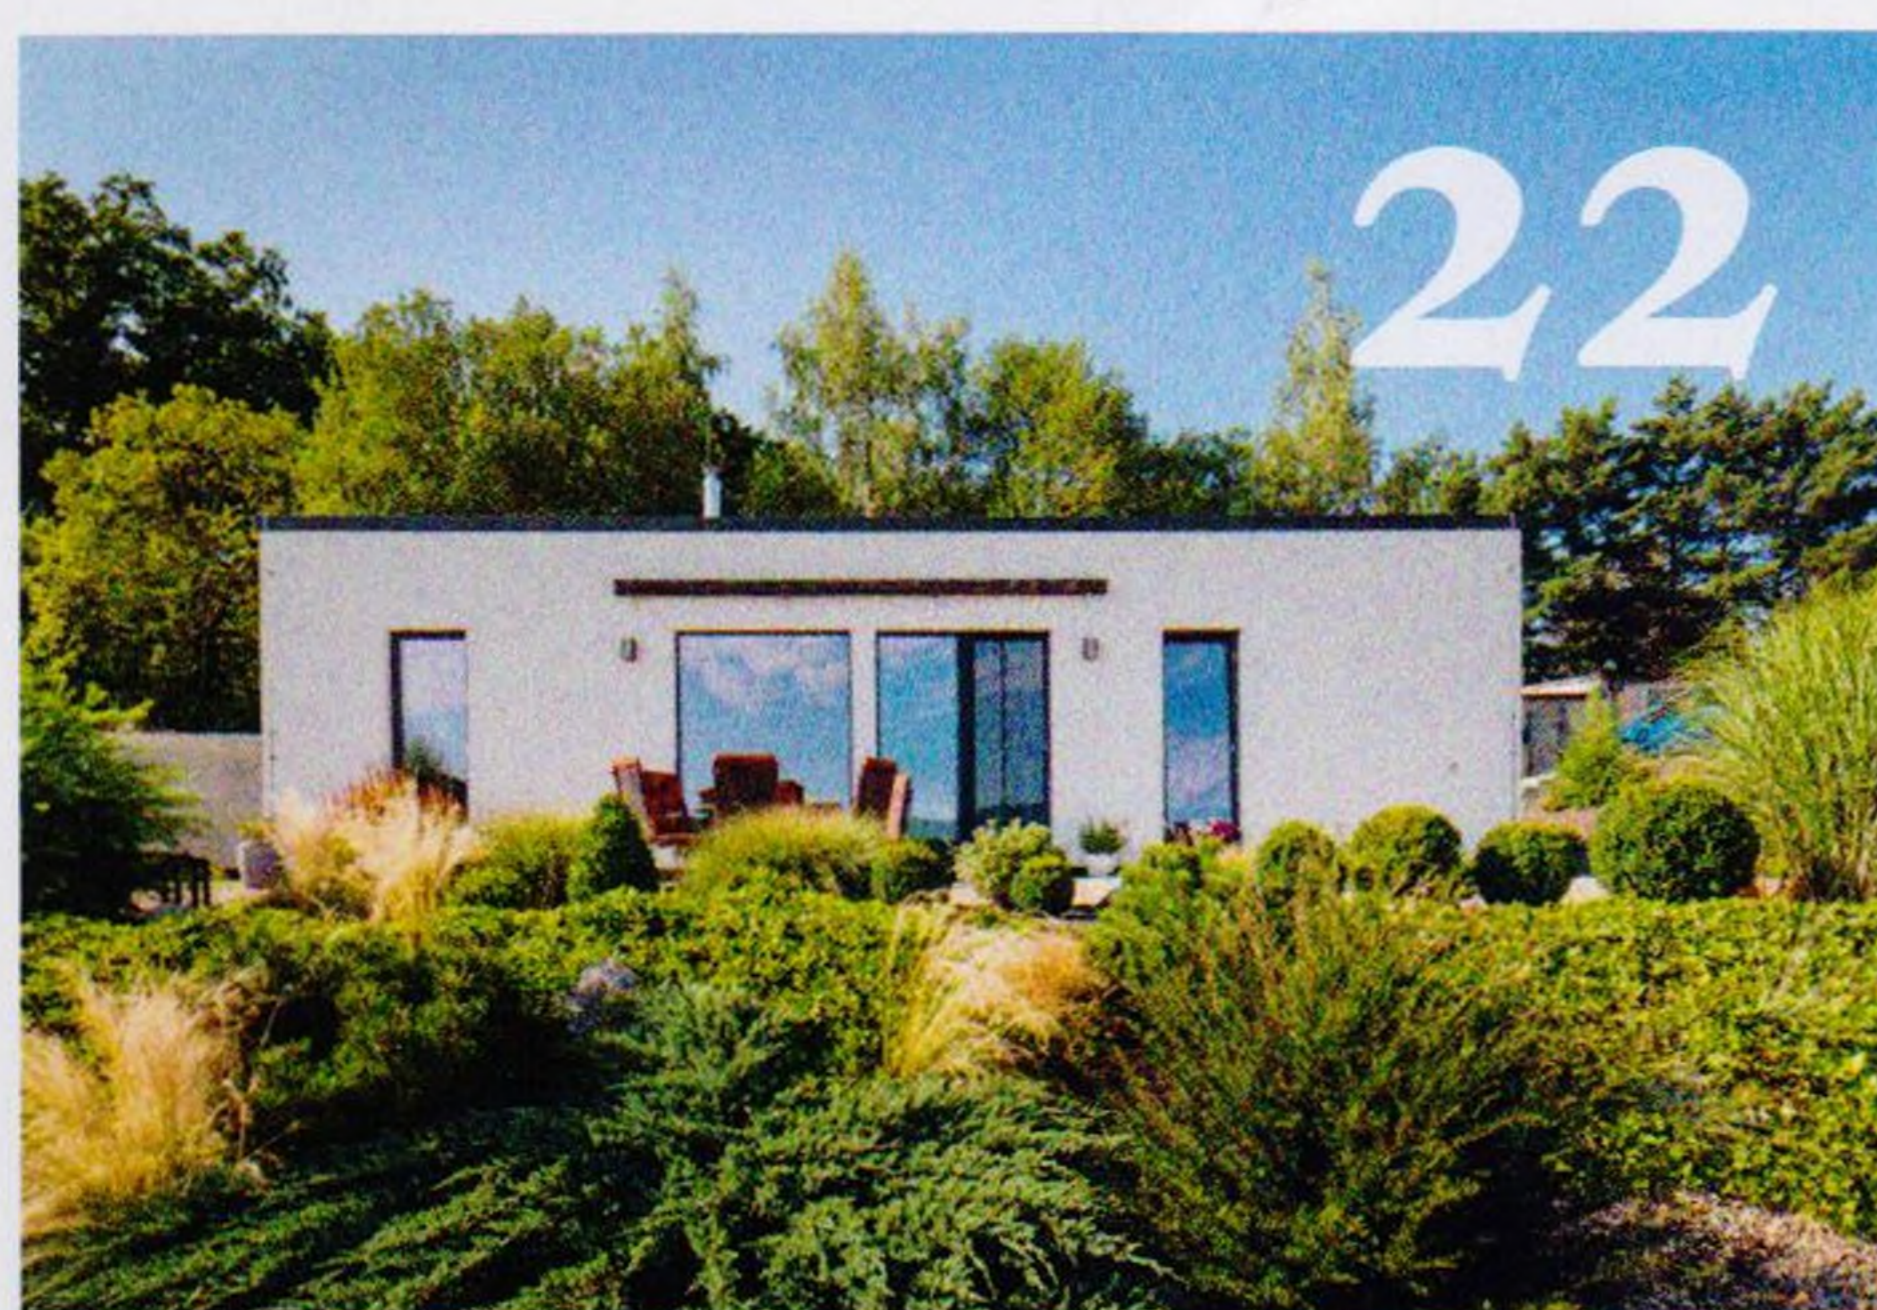

**12 Dům jako bílá loď**

Silueta rodinné vily postavené v blízkosti velké přehrady trochu připomíná parník, který se právě chystá vyplout. Inspirací k návrhu domu byla jak blízká vodní plocha, tak tvorba českých funkcionalistických architektů, kteří s tímto motivem rádi pracovali.

**22 Návrat do kraje domova**

Navštívili jsme typový dům Atrium na Liberecku, na který jeho majitelka narazila čirou náhodou. Původně chtěla sama stavět, ale nakonec jí učarovala stavba, již si nechal postavit nadšenec pro ekologii a čisté přírodní materiály.

**32 Splněný skleněný sen**

Telluride Glass House je zasazený do strmých útesů kaňonu Telluride Box Canyon v americkém státě Colorado. Dům ve svislé stěně je rámován osikami, skalními útesy a vodopády Bridal Falls. Stavbu s rozlohou 650 m<sup>2</sup> tvoří tři kaskádovitě uspořádané části.

### ZAHRADA

- 74 Zahrada jako pokračování domu**  
Jak jsme se již zmínili v článku o návštěvě domu na str. 64, zahrada byla navrhována jako jeho nedílná součást. Jsou to myšlenkově, opticky i fyzicky propojené spojitě nádoby. Jejich společné symbolické motto je letní dub vyrůstající ve výklenku za dekorativním fasádním panelem.