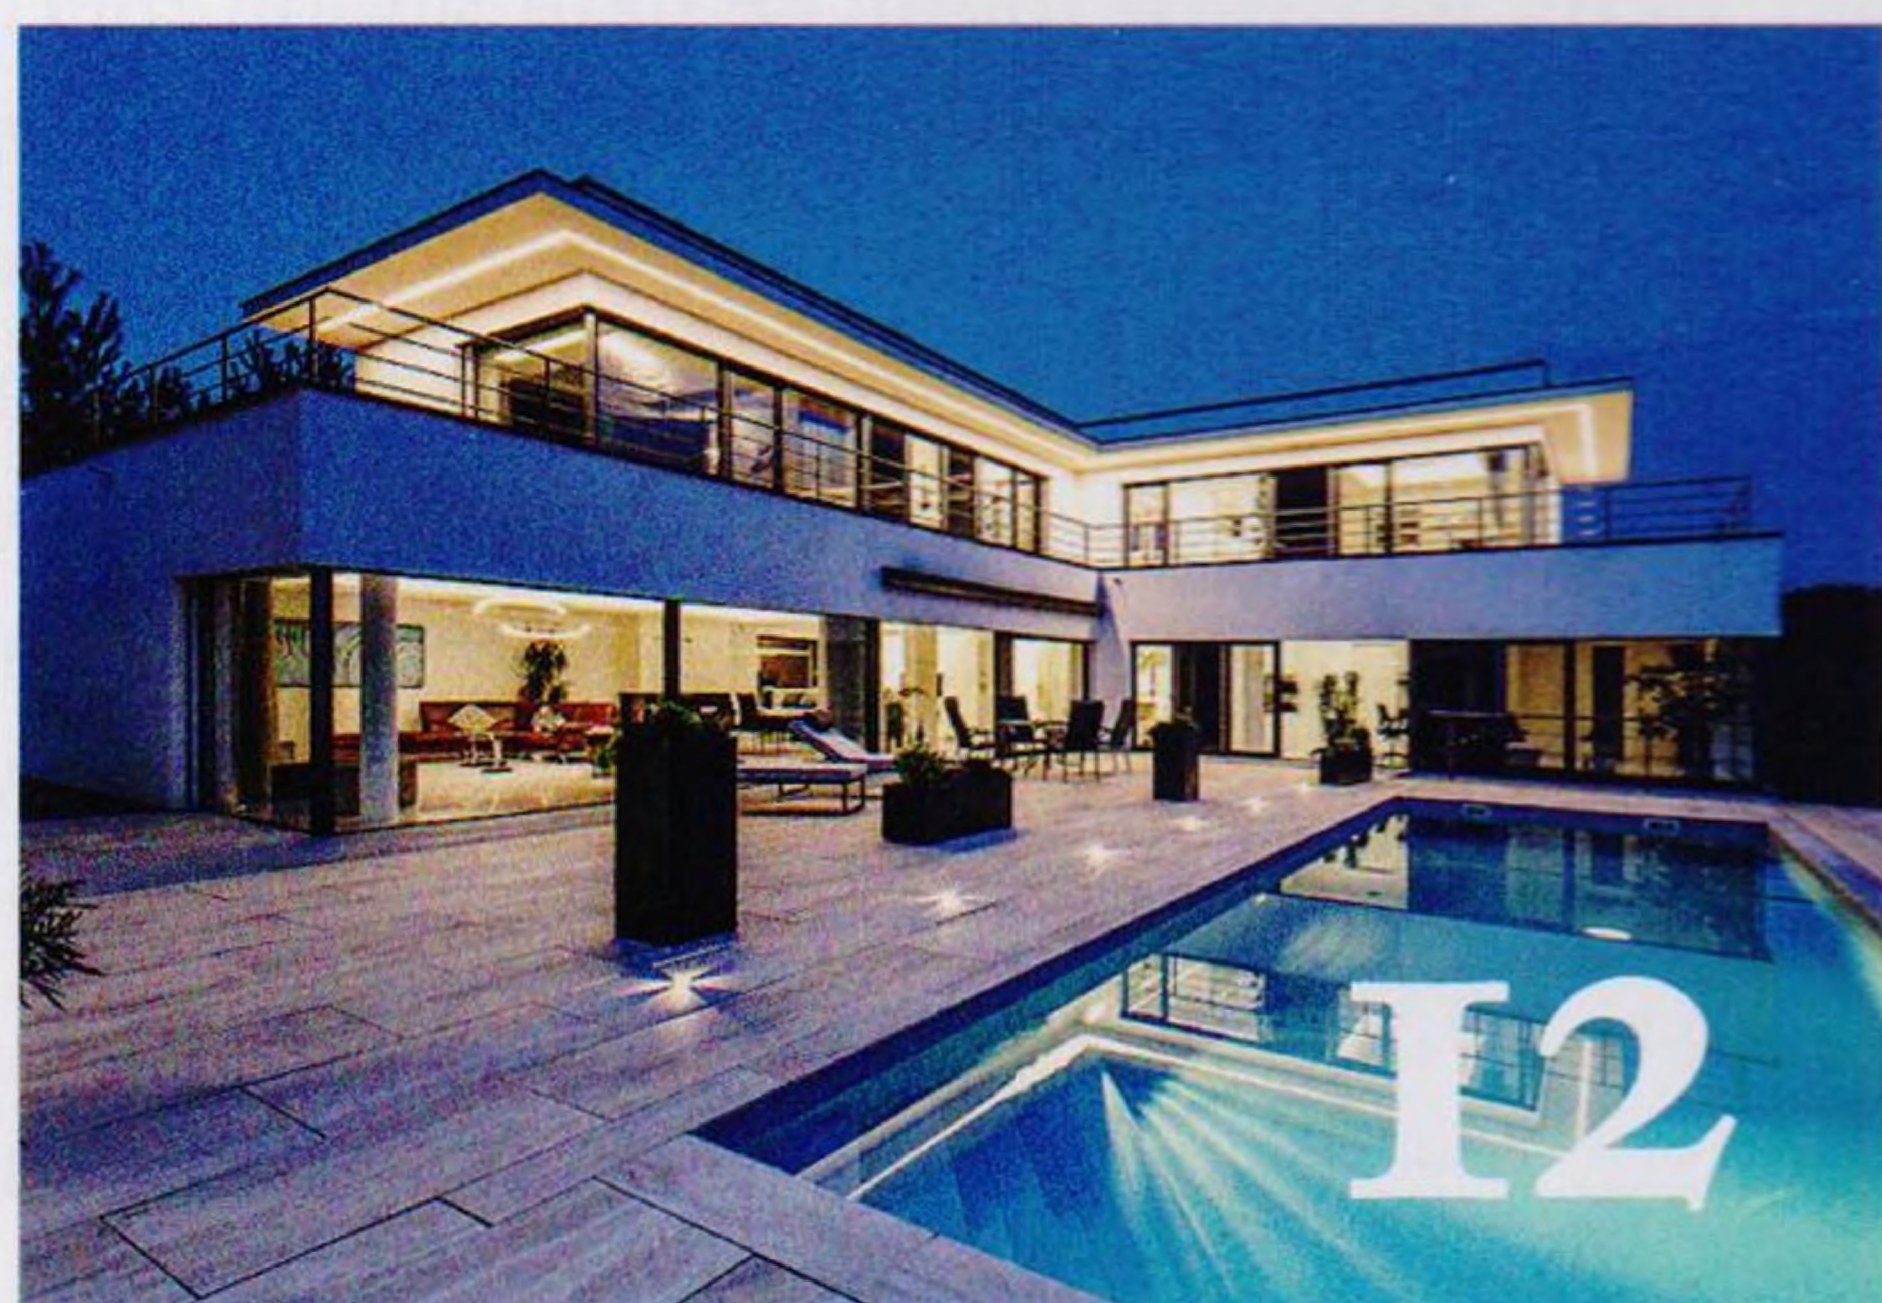

**12 Dům jako bílá loď**

Silueta rodinné vily postavené v blízkosti velké přehrady trochu připomíná parník, který se právě chystá vyplout. Inspirací k návrhu domu byla jak blízká vodní plocha, tak tvorba českých funkcionalistických architektů, kteří s tímto motivem rádi pracovali.

**22 Návrat do kraje domova**

Navštívili jsme typový dům Atrium na Liberecku, na který jeho majitelka narazila čirou náhodou. Původně chtěla sama stavět, ale nakonec jí učarovala stavba, již si nechal postavit nadšenec pro ekologii a čisté přírodní materiály.

**30 Z paneláku do domu pod lesem**

Manželé Ivana a Michal se přestěhovali z rušného města do vlastního domu v blízkosti lesa. Užívají si letní grilování na zahradě a podzimní sbírání hub v lese. Podle jejich slov v zimě nejvíc ocení atmosféru u praskajícího ohně v krbu a na jaře se těší z probouzející se zahrady.

**32 Splněný skleněný sen**

Telluride Glass House je zasazený do strmých útesů kaňonu Telluride Box Canyon v americkém státě Colorado. Dům ve svislé stěně je rámován osikami, skalními útesy a vodopády Bridal Falls. Stavbu s rozlohou 650 m<sup>2</sup> tvoří tři kaskádovitě uspořádané části.