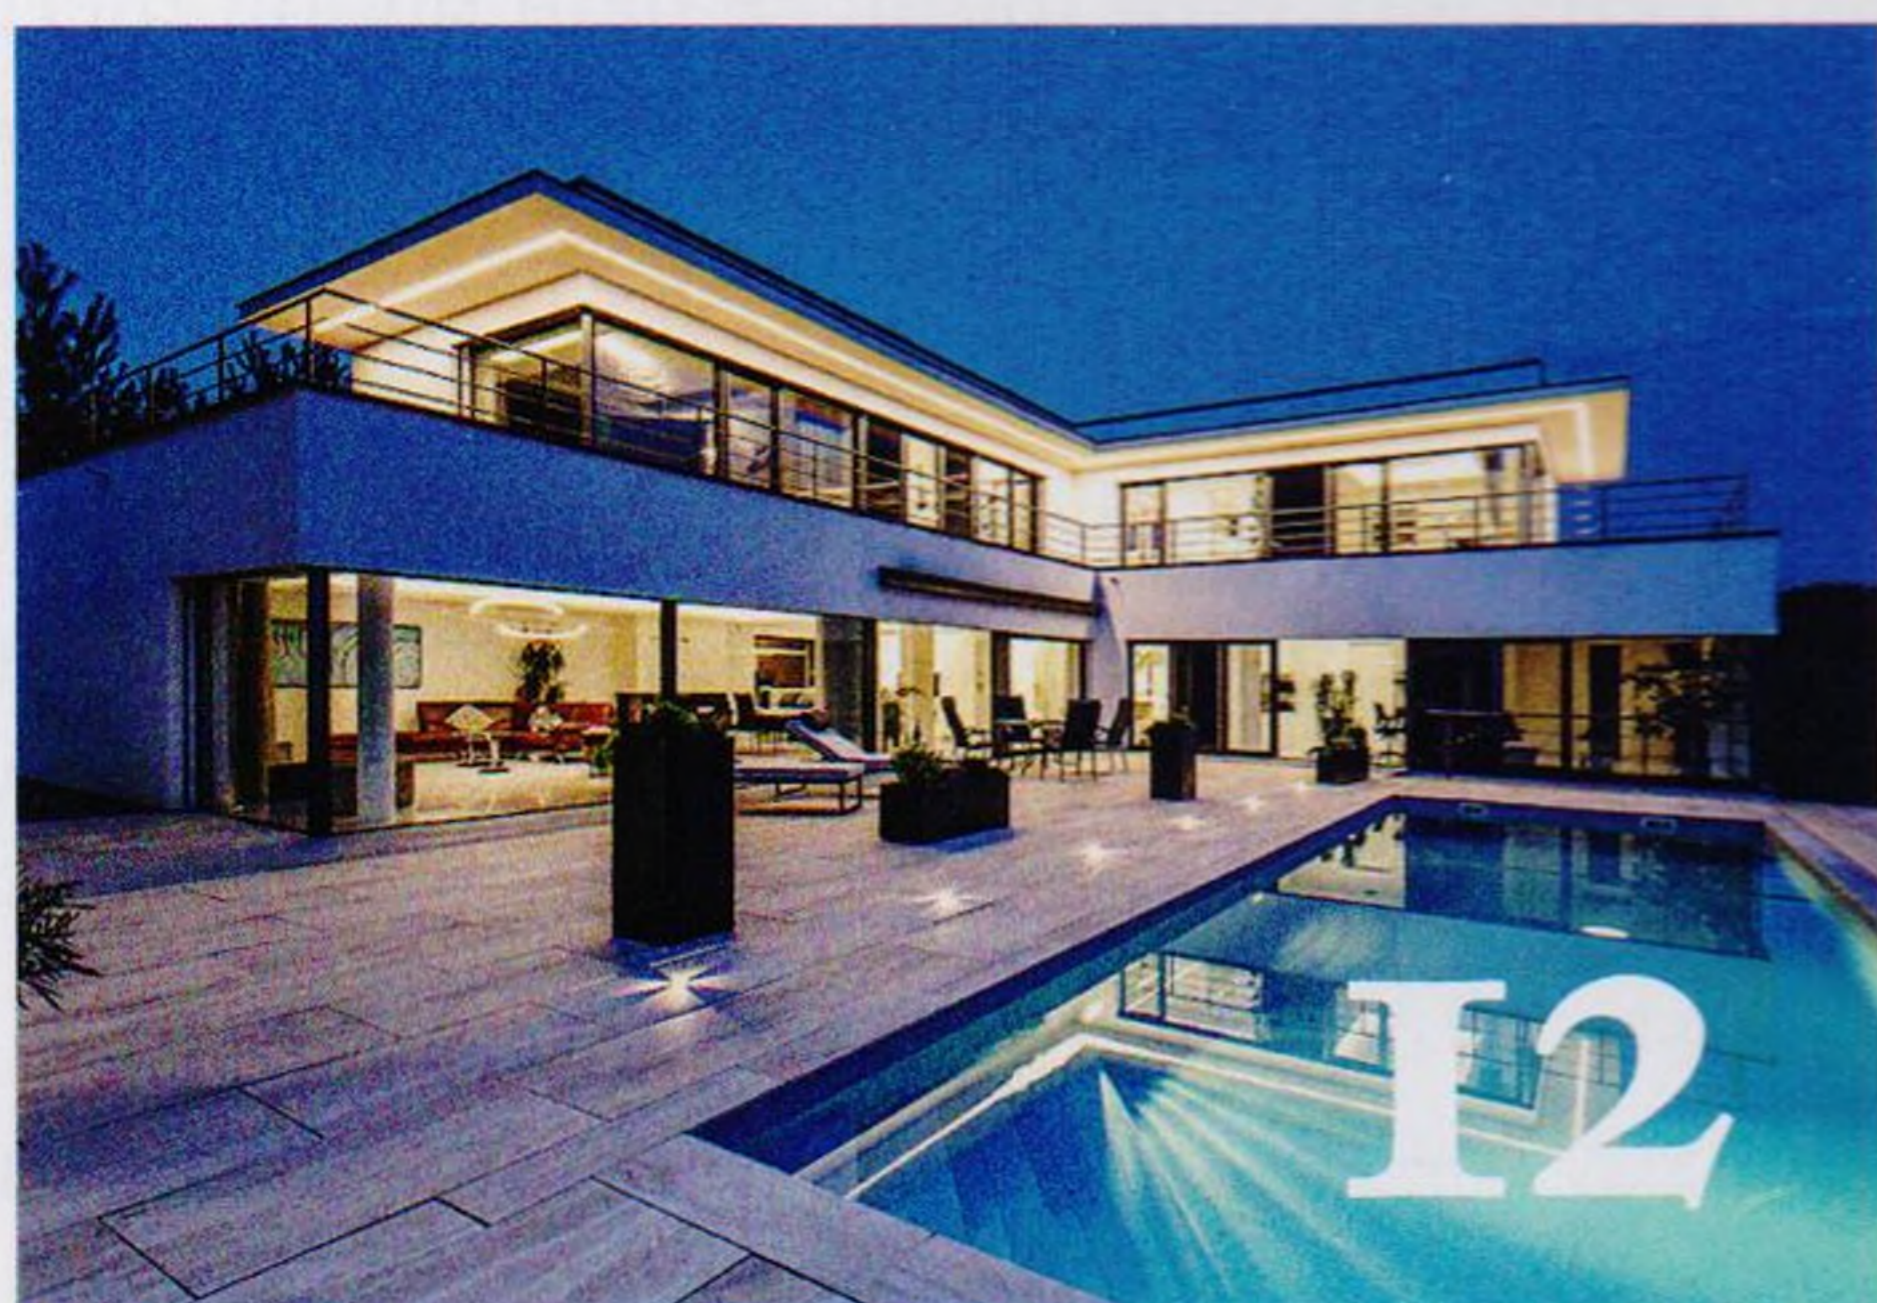

**12 Dům jako bílá loď**

Silueta rodinné vily postavené v blízkosti velké přehrady trochu připomíná parník, který se právě chystá vyplout. Inspirací k návrhu domu byla jak blízká vodní plocha, tak tvorba českých funkcionalistických architektů, kteří s tímto motivem rádi pracovali.

**22 Návrat do kraje domova**

Navštívili jsme typový dům Atrium na Liberecku, na který jeho majitelka narazila čirou náhodou. Původně chtěla sama stavět, ale nakonec jí učarovala stavba, již si nechal postavit nadšenec pro ekologii a čisté přírodní materiály.

**30 Z paneláku do domu pod lesem**

Manželé Ivana a Michal se přestěhovali z rušného města do vlastního domu v blízkosti lesa. Užívají si letní grilování na zahradě a podzimní sbírání hub v lese. Podle jejich slov v zimě nejvíc ocení atmosféru u praskajícího ohně v krbu a na jaře se těší z probouzející se zahrady.

**32 Splněný skleněný sen**

Telluride Glass House je zasazený do strmých útesů kaňonu Telluride Box Canyon v americkém státě Colorado. Dům ve svislé stěně je rámován osikami, skalními útesy a vodopády Bridal Falls. Stavbu s rozlohou 650 m<sup>2</sup> tvoří tři kaskádovitě uspořádané části.