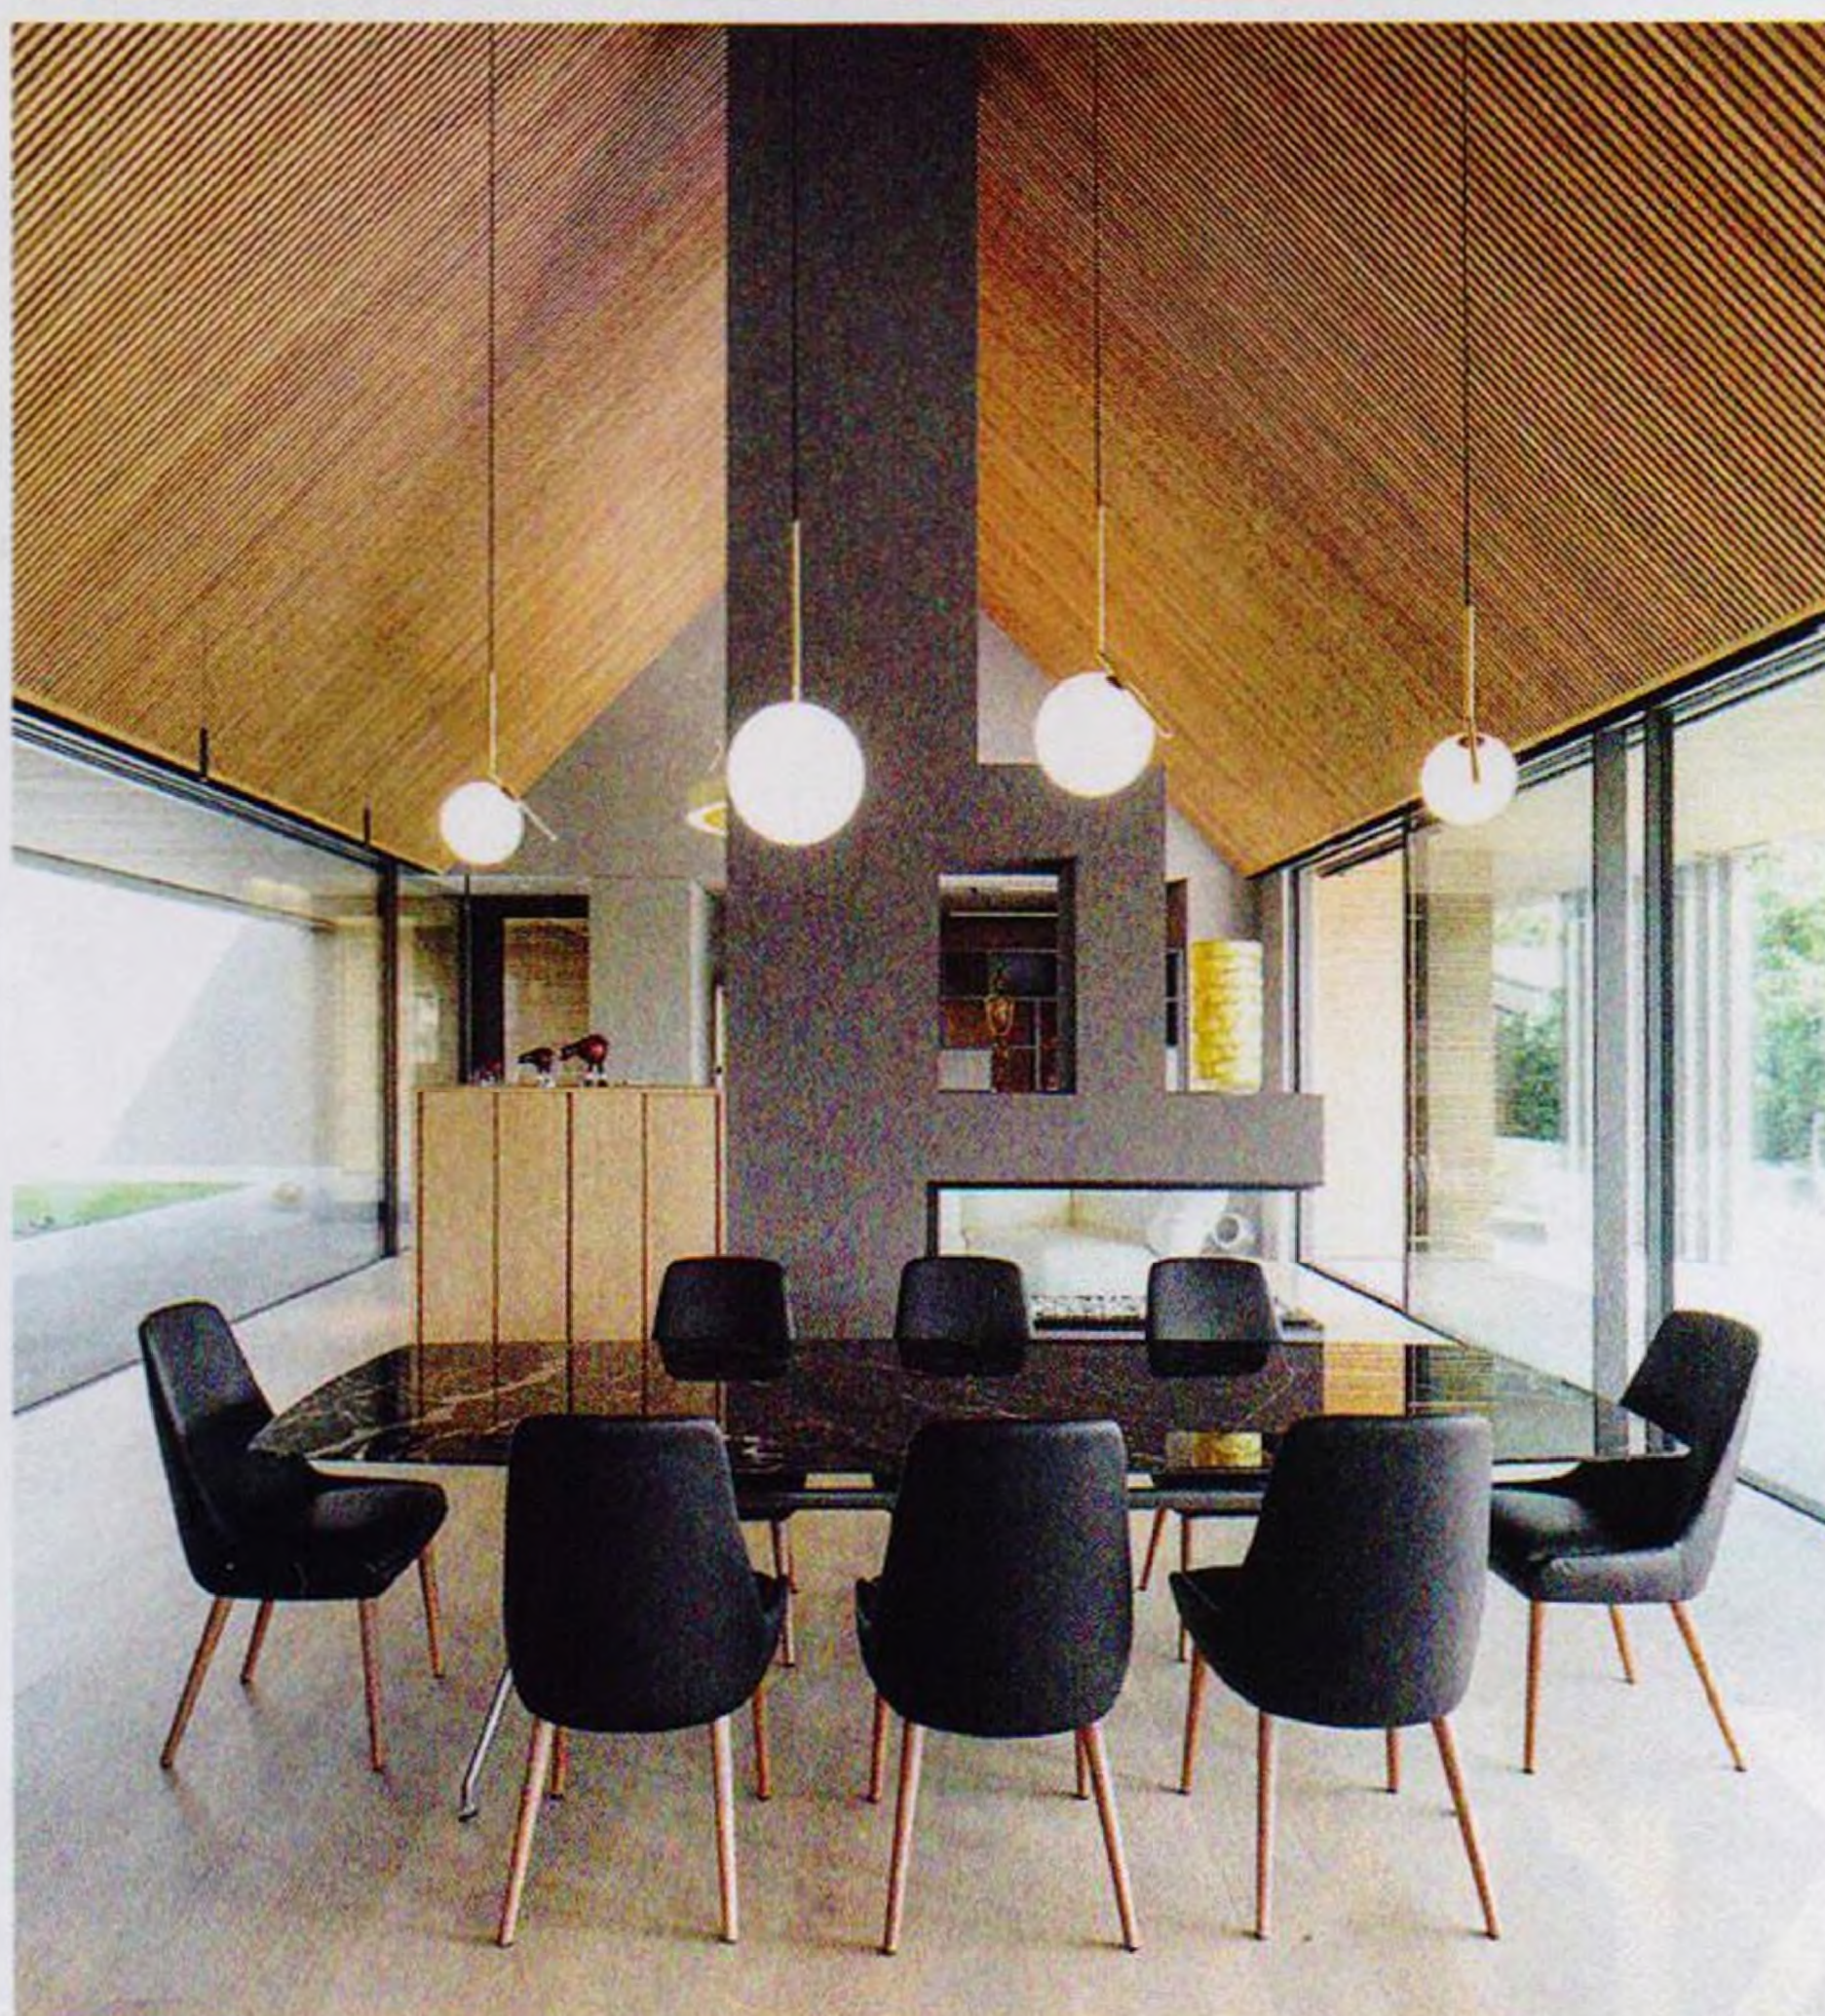

40 Relax v kraji oliv a prosecca

Architekt Duilio Damilano se dlouhodobě zabývá výzkumem a hledáním nových architektonických forem, a to v harmonii s přírodou, uměním a nejmodernějšími technologiemi. Dalším příkladem na jeho cestě za ideální architekturou je rodinné sídlo na severu Itálie, kde se vyrábí slavné Prosecco.