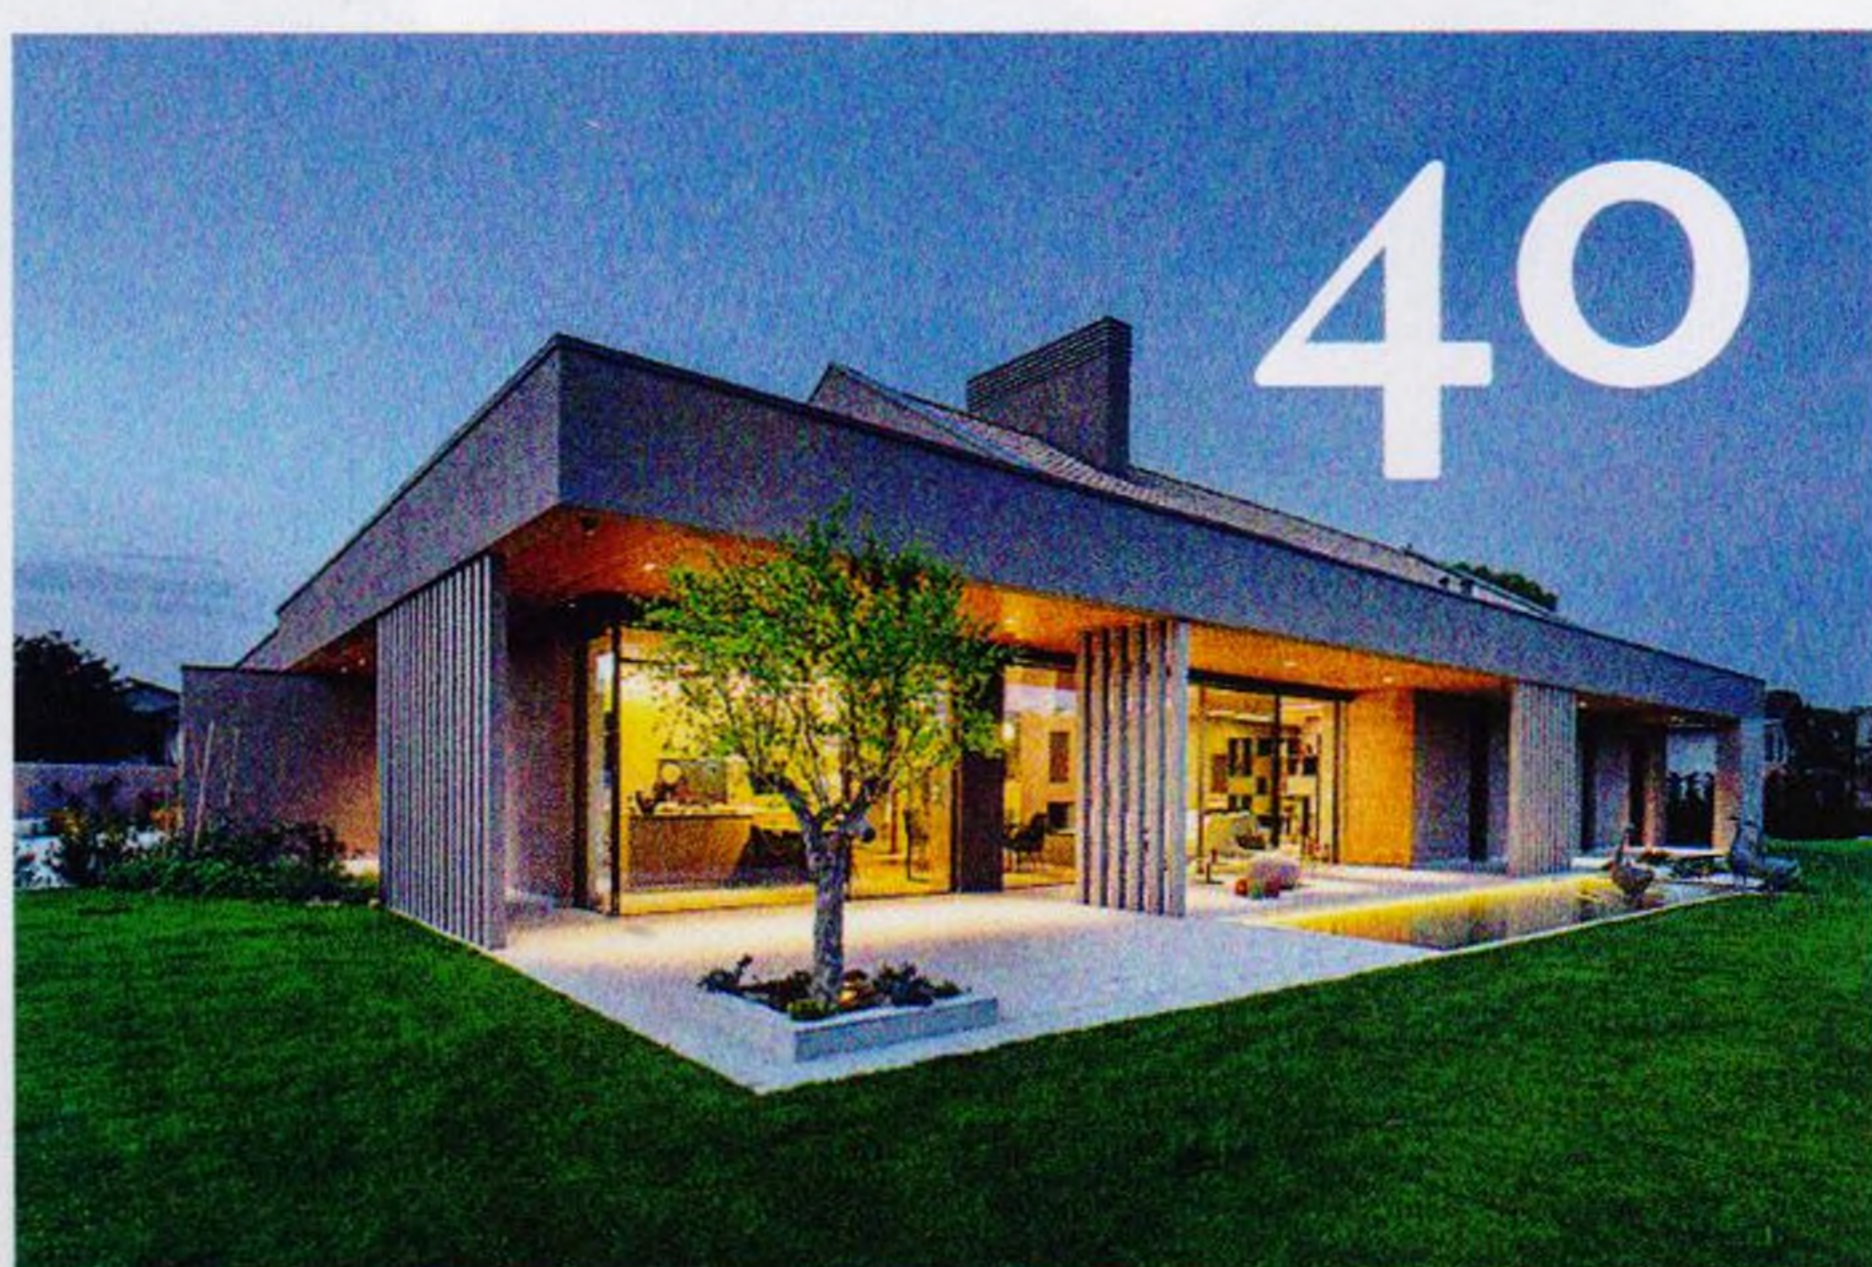

**12 Dům jako bílá loď**

Silueta rodinné vily postavené v blízkosti velké přehrady trochu připomíná parník, který se právě chystá vyplout. Inspirací k návrhu domu byla jak blízká vodní plocha, tak tvorba českých funkcionalistických architektů, kteří s tímto motivem rádi pracovali.

**30 Z paneláku do domu pod lesem**

Manželé Ivana a Michal se přestěhovali z rušného města do vlastního domu v blízkosti lesa. Užívají si letní grilování na zahradě a podzimní sbírání hub v lese. Podle jejich slov v zimě nejvíc ocení atmosféru u praskajícího ohně v krbu a na jaře se těší z probouzející se zahrady.

**32 Splněný skleněný sen**

Telluride Glass House je zasazený do strmých útesů kaňonu Telluride Box Canyon v americkém státě Colorado. Dům ve svislé stěně je rámován osikami, skalními útesy a vodopády Bridal Falls. Stavbu s rozlohou 650 m<sup>2</sup> tvoří tři kaskádovitě uspořádané části.

**40 Relax v kraji oliv a prosecca**

Architekt Duilio Damilano se dlouhodobě zabývá výzkumem a hledáním nových architektonických forem, a to v harmonii s přírodou, uměním a nejmodernějšími technologiemi. Dalším příkladem na jeho cestě za ideální architekturou je rodinné sídlo na severu Itálie, kde se vyrábí slavné Prosecco.