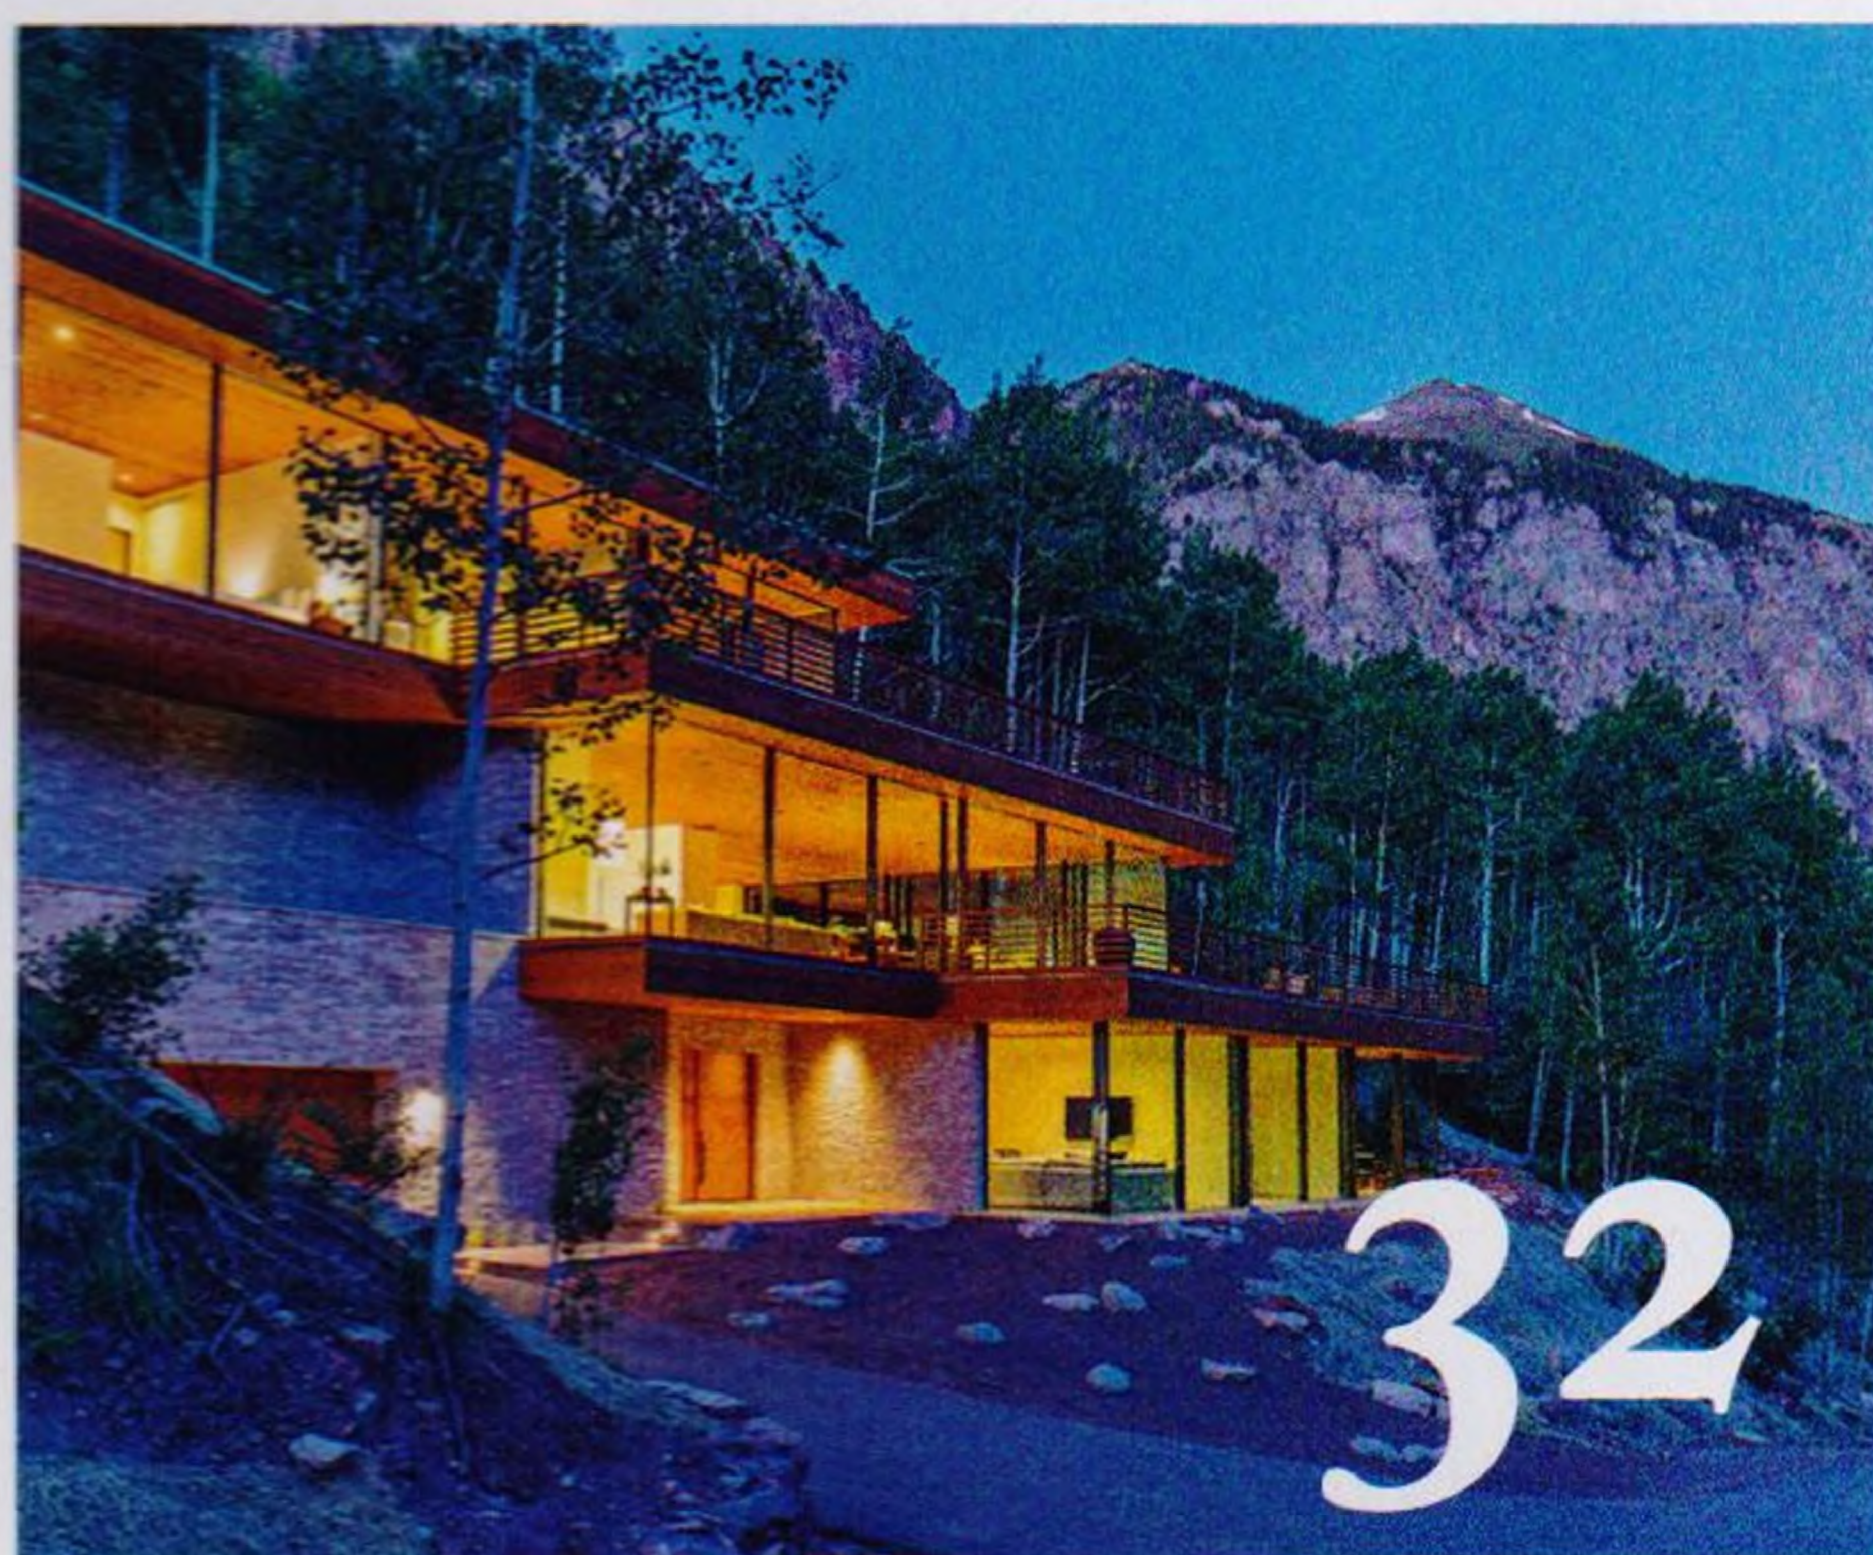

32 Splněný skleněný sen

Telluride Glass House je zasazený do strmých útesů kaňonu Telluride Box Canyon v americkém státě Colorado. Dům ve svislé stěně je rámován osikami, skalními útesy a vodopády Bridal Falls. Stavbu s rozlohou 650 m² tvoří tři kaskádovitě uspořádané části.