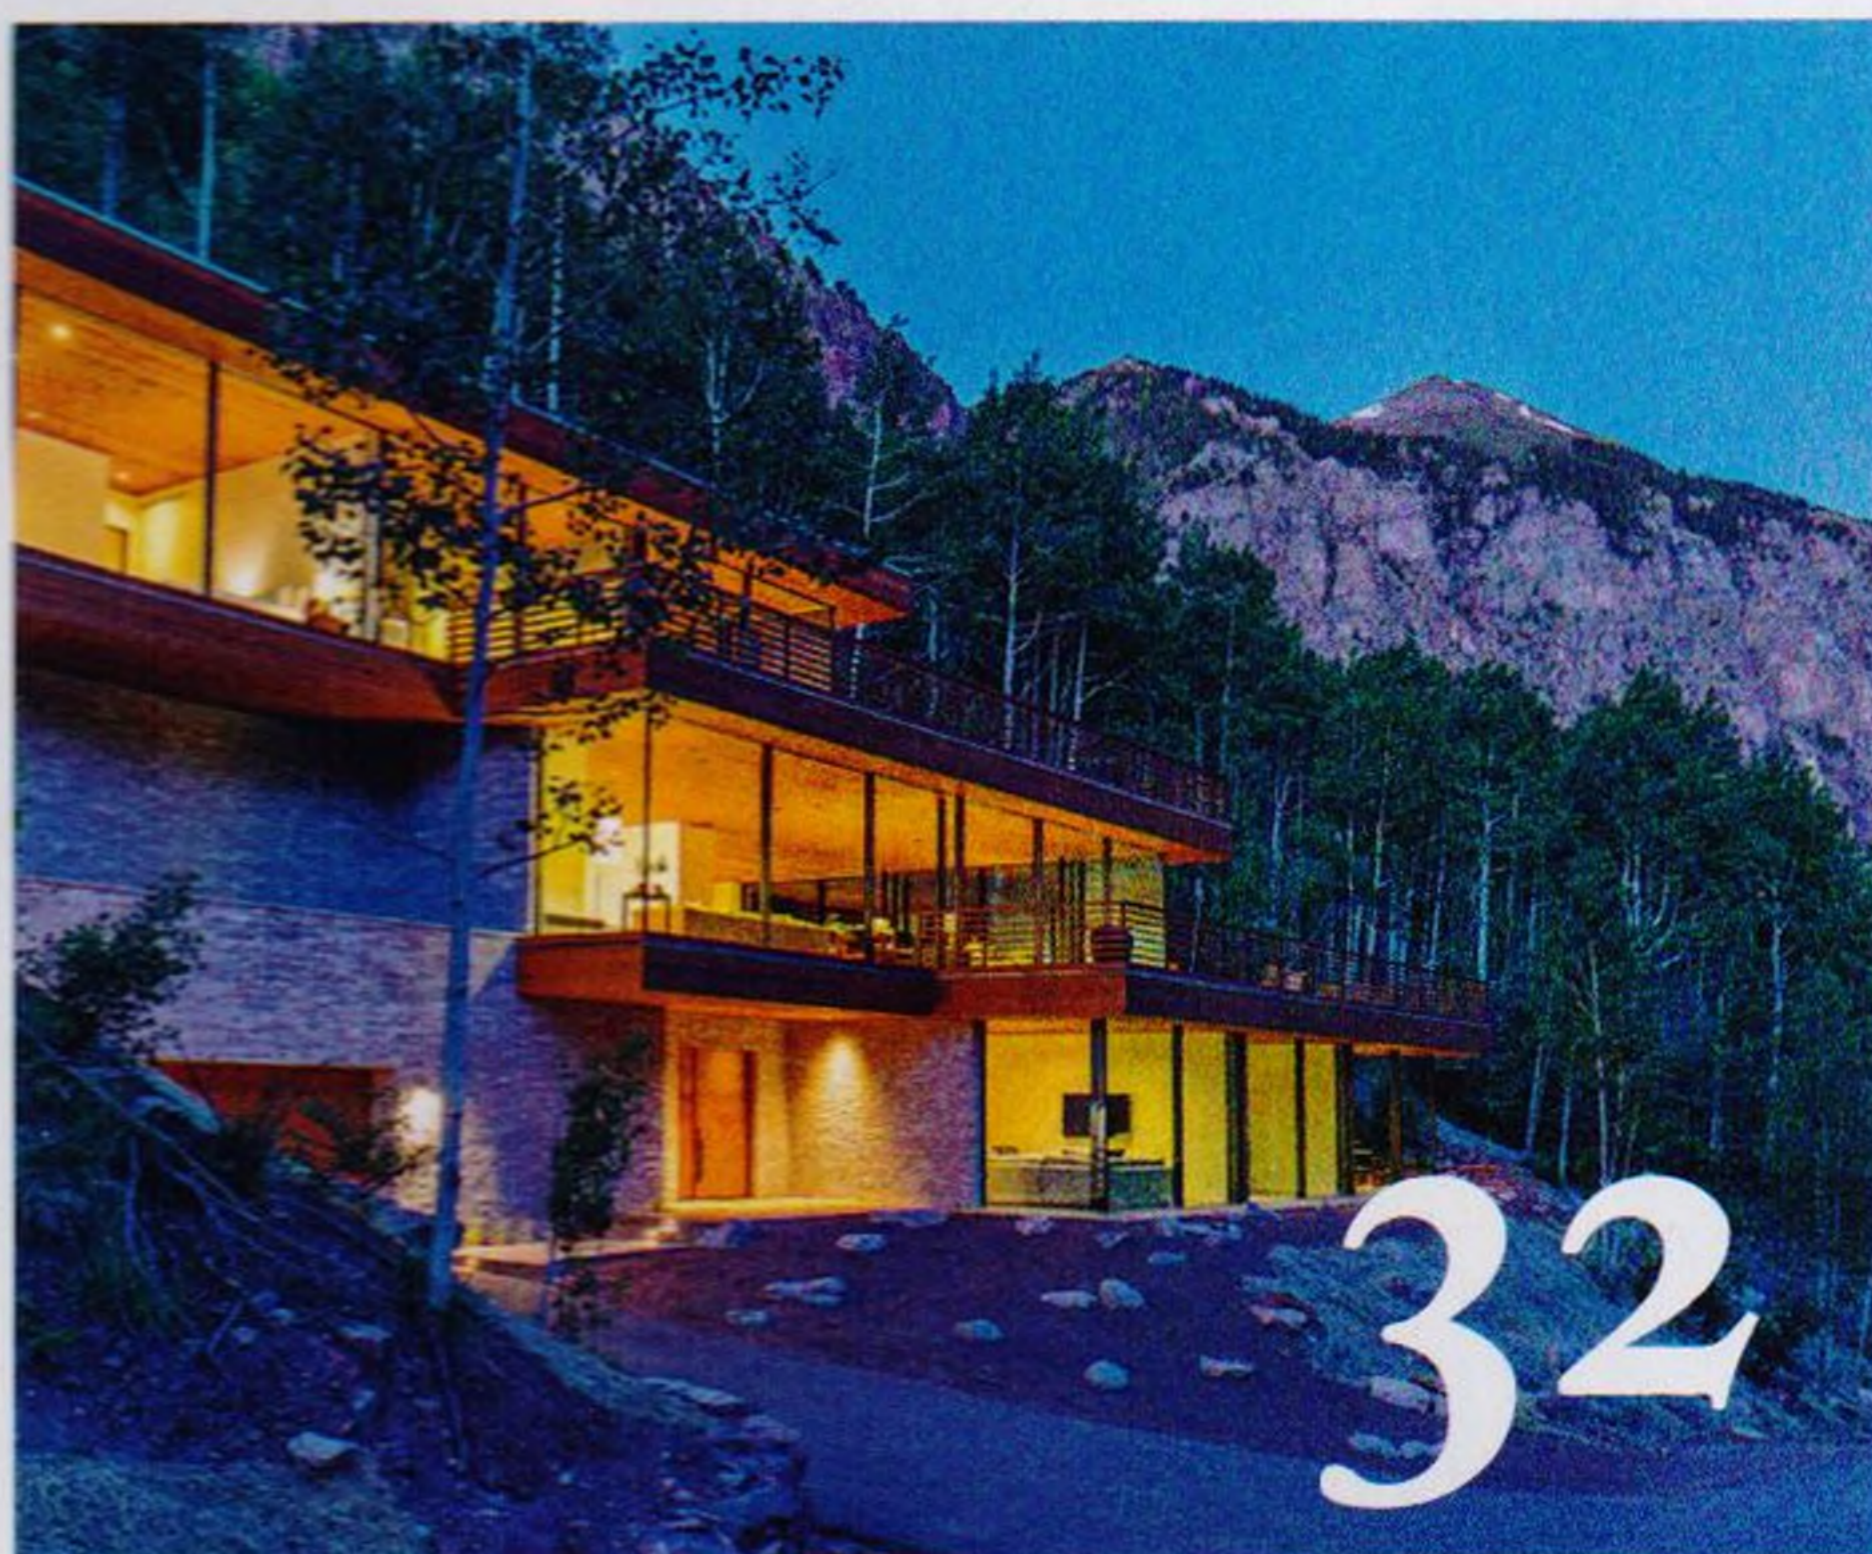

**12 Dům jako bílá loď**

Silueta rodinné vily postavené v blízkosti velké přehrady trochu připomíná parník, který se právě chystá vyplout. Inspirací k návrhu domu byla jak blízká vodní plocha, tak tvorba českých funkcionalistických architektů, kteří s tímto motivem rádi pracovali.

**22 Návrat do kraje domova**

Navštívili jsme typový dům Atrium na Liberecku, na který jeho majitelka narazila čirou náhodou. Původně chtěla sama stavět, ale nakonec jí učarovala stavba, již si nechal postavit nadšenec pro ekologii a čisté přírodní materiály.

**30 Z paneláku do domu pod lesem**

Manželé Ivana a Michal se přestěhovali z rušného města do vlastního domu v blízkosti lesa. Užívají si letní grilování na zahradě a podzimní sbírání hub v lese. Podle jejich slov v zimě nejvíc ocení atmosféru u praskajícího ohně v krbu a na jaře se těší z probouzející se zahrady.

**32 Splněný skleněný sen**

Telluride Glass House je zasazený do strmých útesů kaňonu Telluride Box Canyon v americkém státě Colorado. Dům ve svislé stěně je rámován osikami, skalními útesy a vodopády Bridal Falls. Stavbu s rozlohou 650 m<sup>2</sup> tvoří tři kaskádovitě uspořádané části.