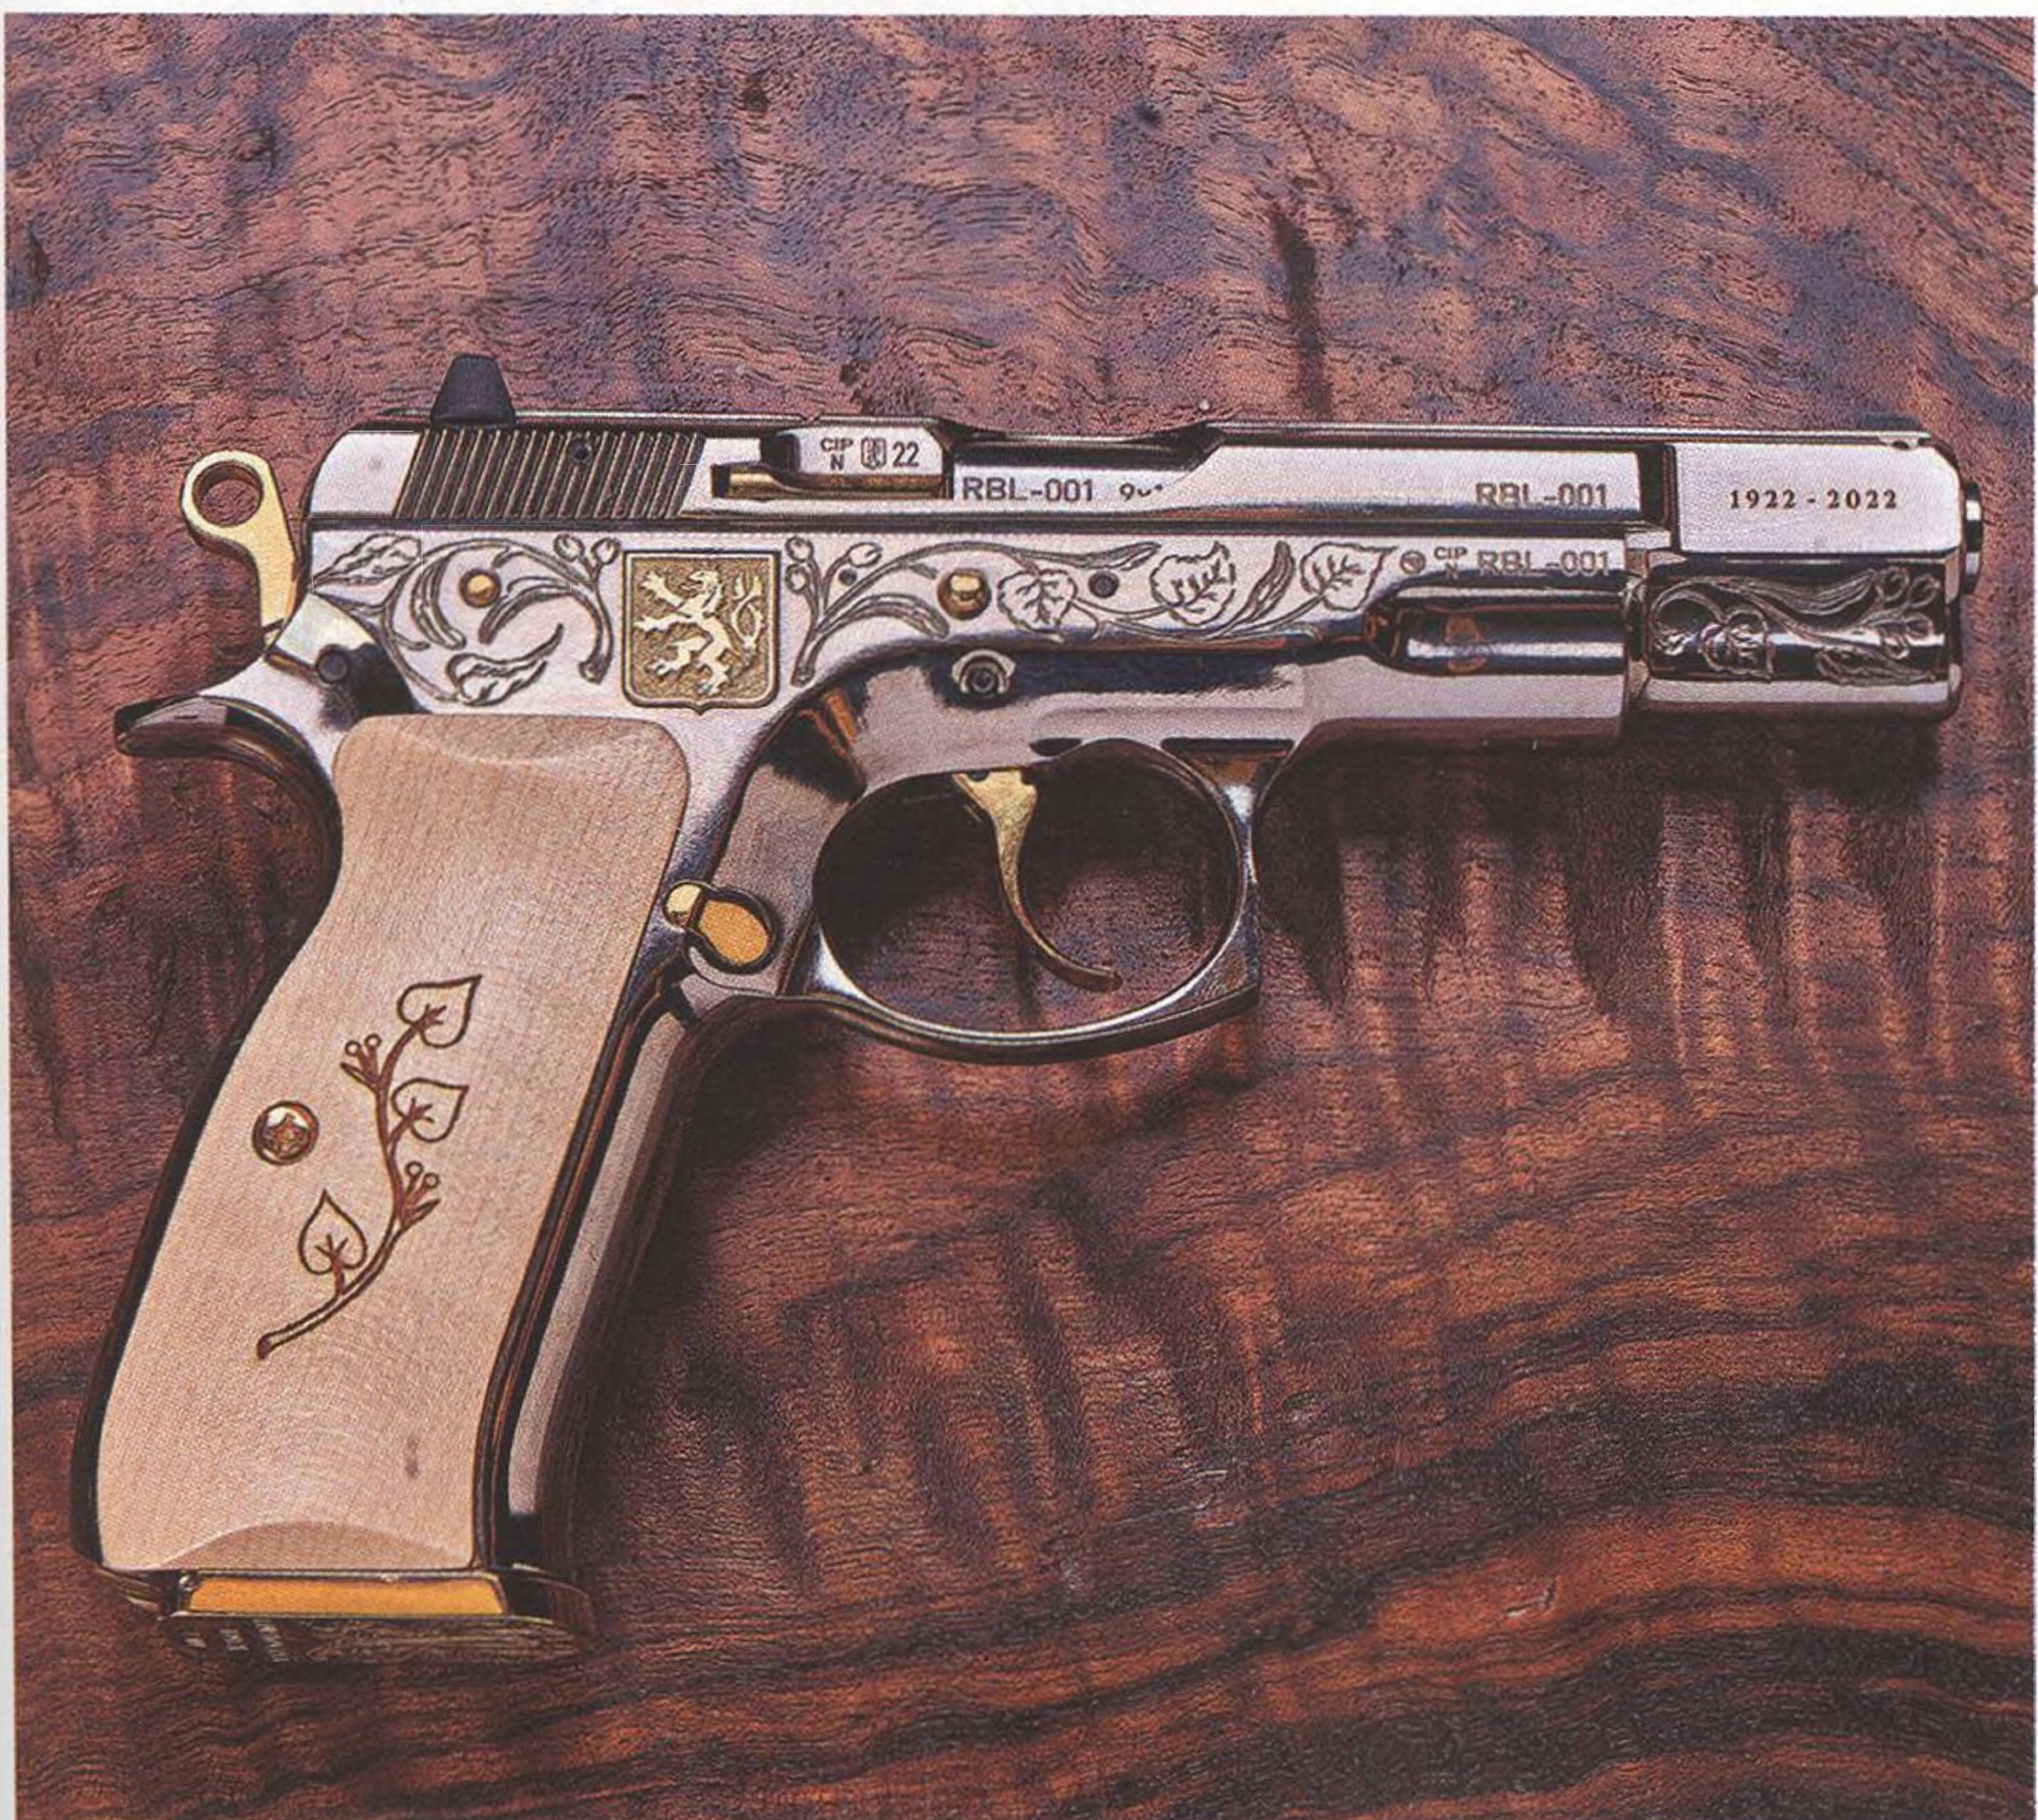

Z titulní strany

Springfield 1911 Ronin

10 Pistole s kodexem samuraje

SPRINGFIELD 1911 S NÁZVEM RONIN S RÁMEM PLNÉ VELIKOSTI, AVŠAK S KRATŠÍM COMMANDER ZÁVĚREM A HLAVNÍ 4,25 PALCE JE POHLEDNÁ A PRECIZNĚ VYROBENÁ PISTOLE V RÁŽI .45 ACP.

Ztělesňuje spolehlivost, kvalitu a eleganci a klasické 1911 s moderním konstrukčním přístupem, je kombinací full-size pistole s plnohodnotným úchopem s možností rychlého usazení mířidel na cíl.

Profil

Kriss Vector CRB a SBR

34 Samonabíjecí verze přibývají...

V NAŠEM PROFILU SE MŮŽETE SEZNÁMIT S NĚKOLIKA CIVILNÍMI SAMONABÍJECÍMI VERZEMI, KTERÉ FIRMA KRISS VECTOR NABÍZÍ.

Představené zbraně (s výjimkou malorážky) vycházejí z původního konceptu samopalu Kriss Vector SMG. Samopaly a samonabíjecí pušky mají opravdu dlouhou temenní lištu, na niž se vejdou jak sklopná taktická mířidla, tak kolimátory a puškohledy.