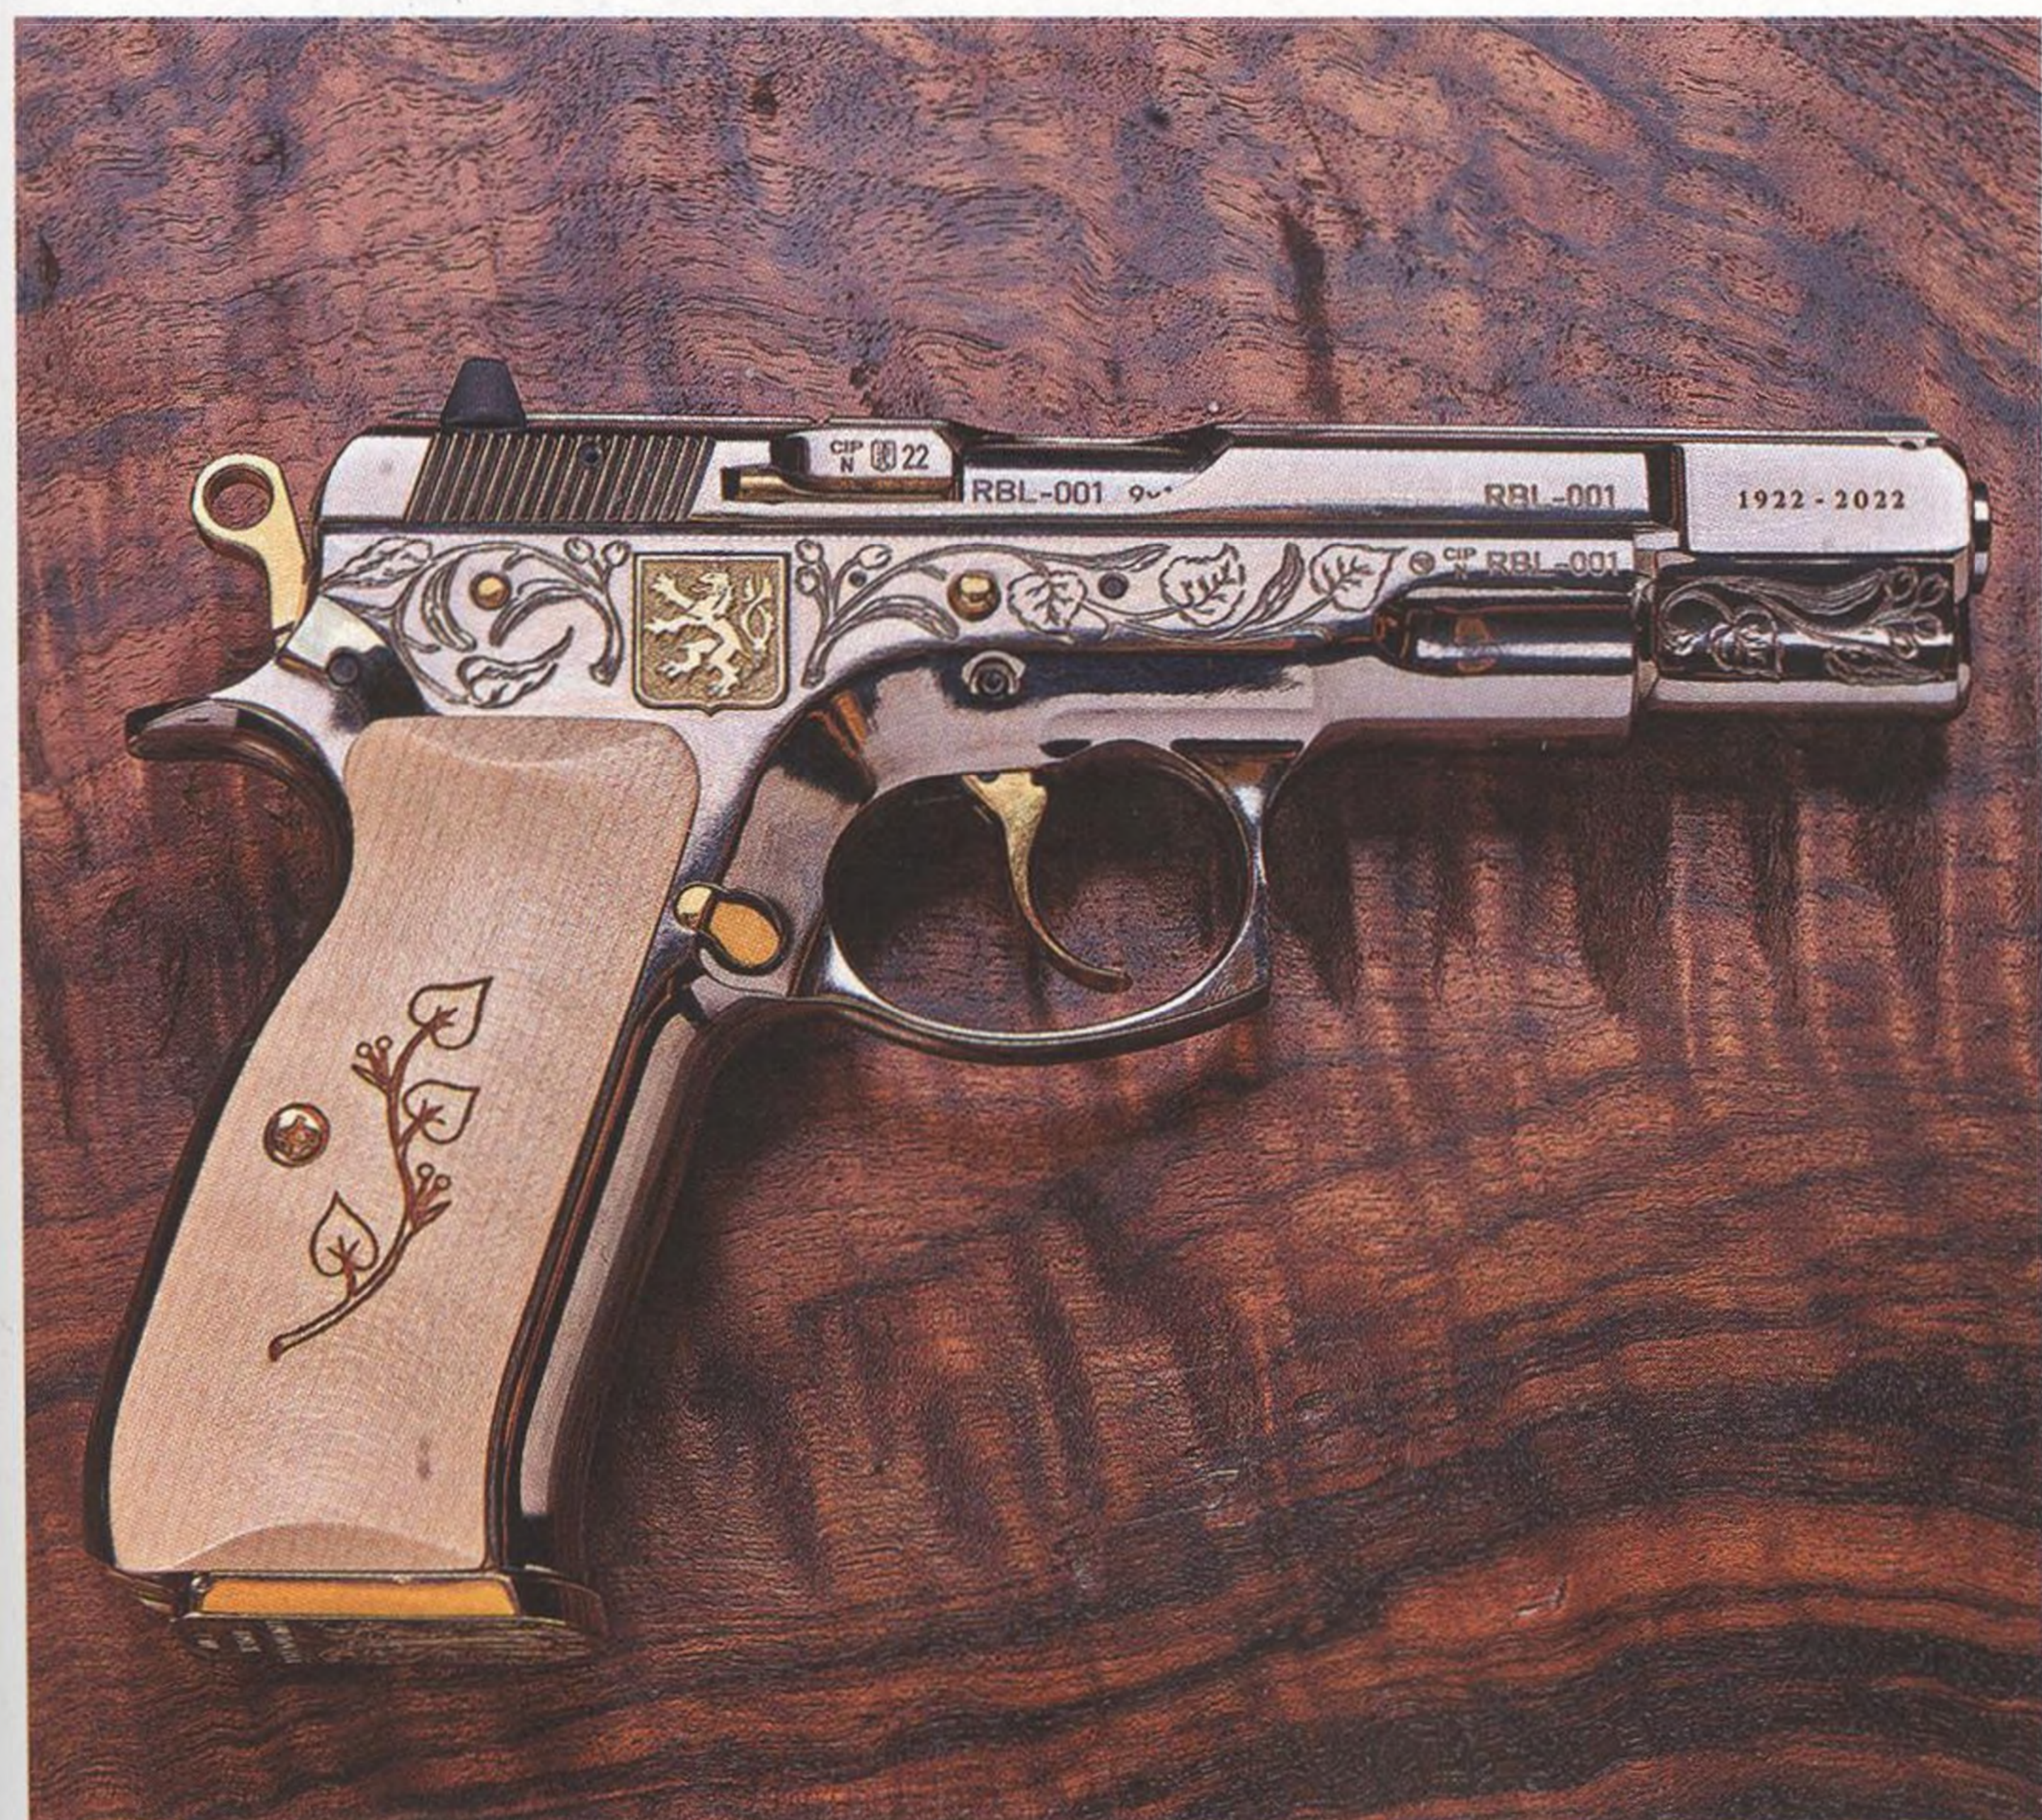

Z titulní strany

Springfield 1911 Ronin

10 Pistole s kodexem samuraje

SPRINGFIELD 1911 S NÁZVEM RONIN S RÁMEM PLNÉ VELIKOSTI, AVŠAK S KRATŠÍM COMMANDER ZÁVĚREM A HLAVNÍ 4,25 PALCE JE POHLEDNÁ A PRECIZNĚ VYROBENÁ PISTOLE V RÁŽI .45 ACP.

Ztělesňuje spolehlivost, kvalitu a eleganci a klasické 1911 s moderním konstrukčním přístupem, je kombinací full-size pistole s plnohodnotným úchopem s možností rychlého usazení mířidel na cíl.

Profil

Kriss Vector CRB a SBR

34 Samonabíjecí verze přibývají...

V NAŠEM PROFILU SE MŮŽETE SEZNÁMIT S NĚKOLIKA CIVILNÍMI SAMONABÍJECÍMI VERZEMI, KTERÉ FIRMA KRISS VECTOR NABÍZÍ.

Představené zbraně (s výjimkou malorážky) vycházejí z původního konceptu samopalu Kriss Vector SMG. Samopaly a samonabíjecí pušky mají opravdu dlouhou temenní lištu, na niž se vejdou jak sklopná taktická mířidla, tak kolimátory a puškohledy.