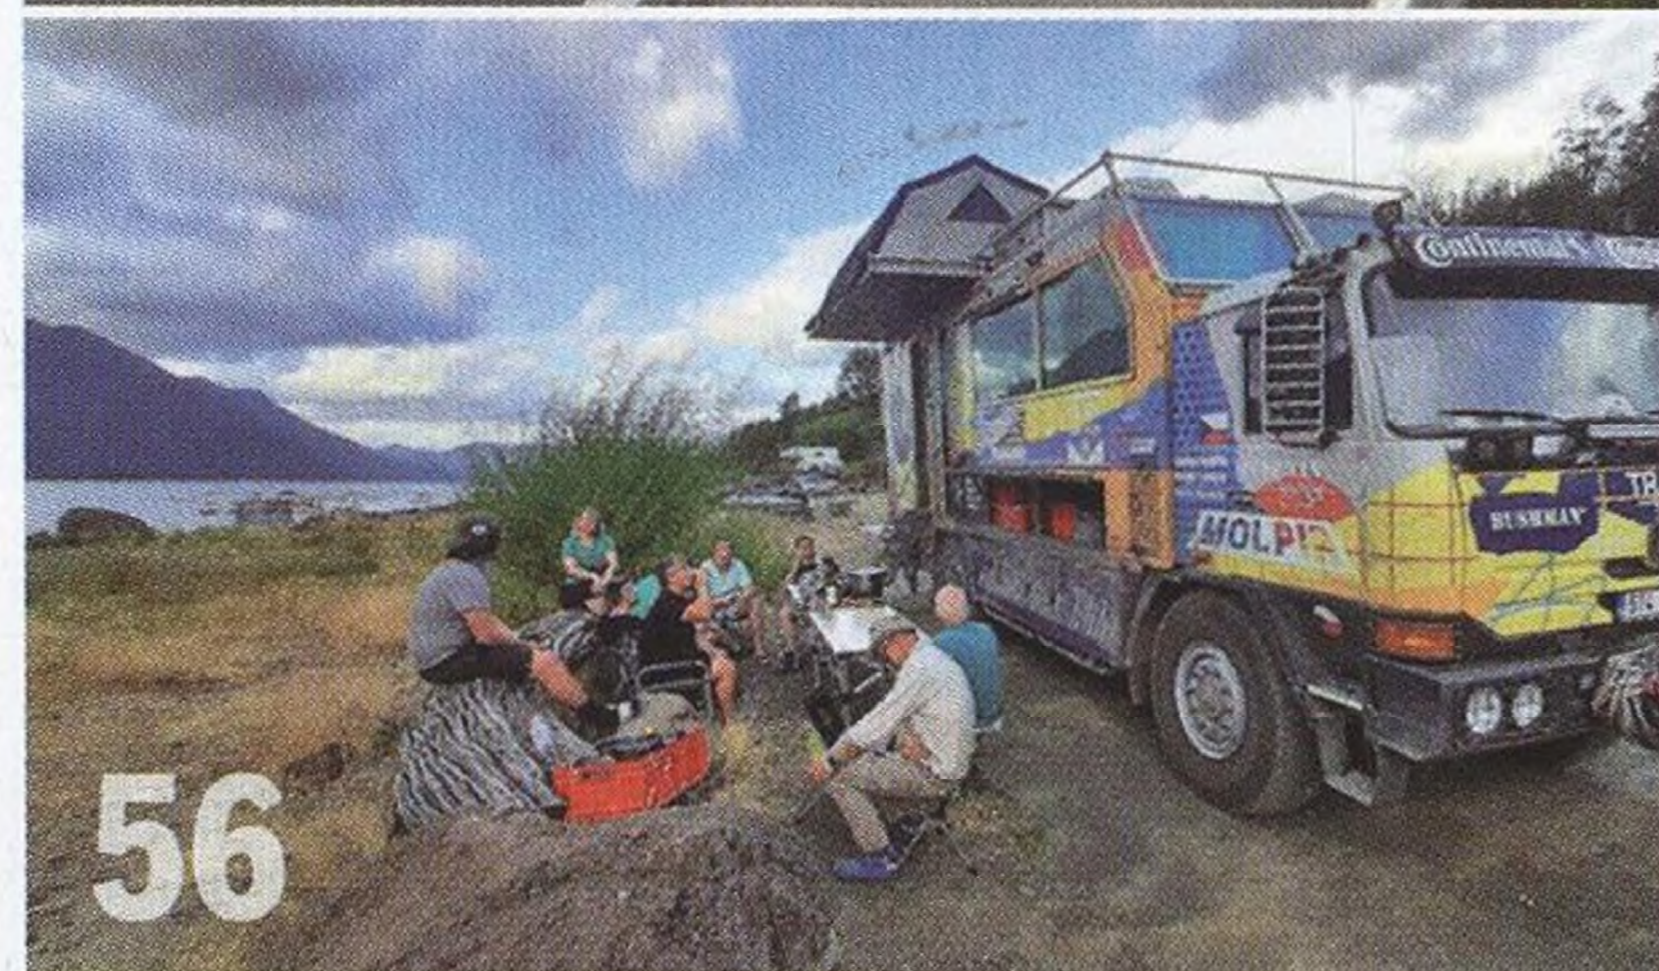

EXPEDICE

Tatra kolem světa 2

str. 56

CESTOVÁNÍ

Rakousko – Korutany
České středohoří
Tip na výlet – Podkrušnohoří
Čtenáři na cestách – Nizozemsko
overlandVAN – Arménsko

str. 58
str. 76
str. 62
str. 64
str. 70