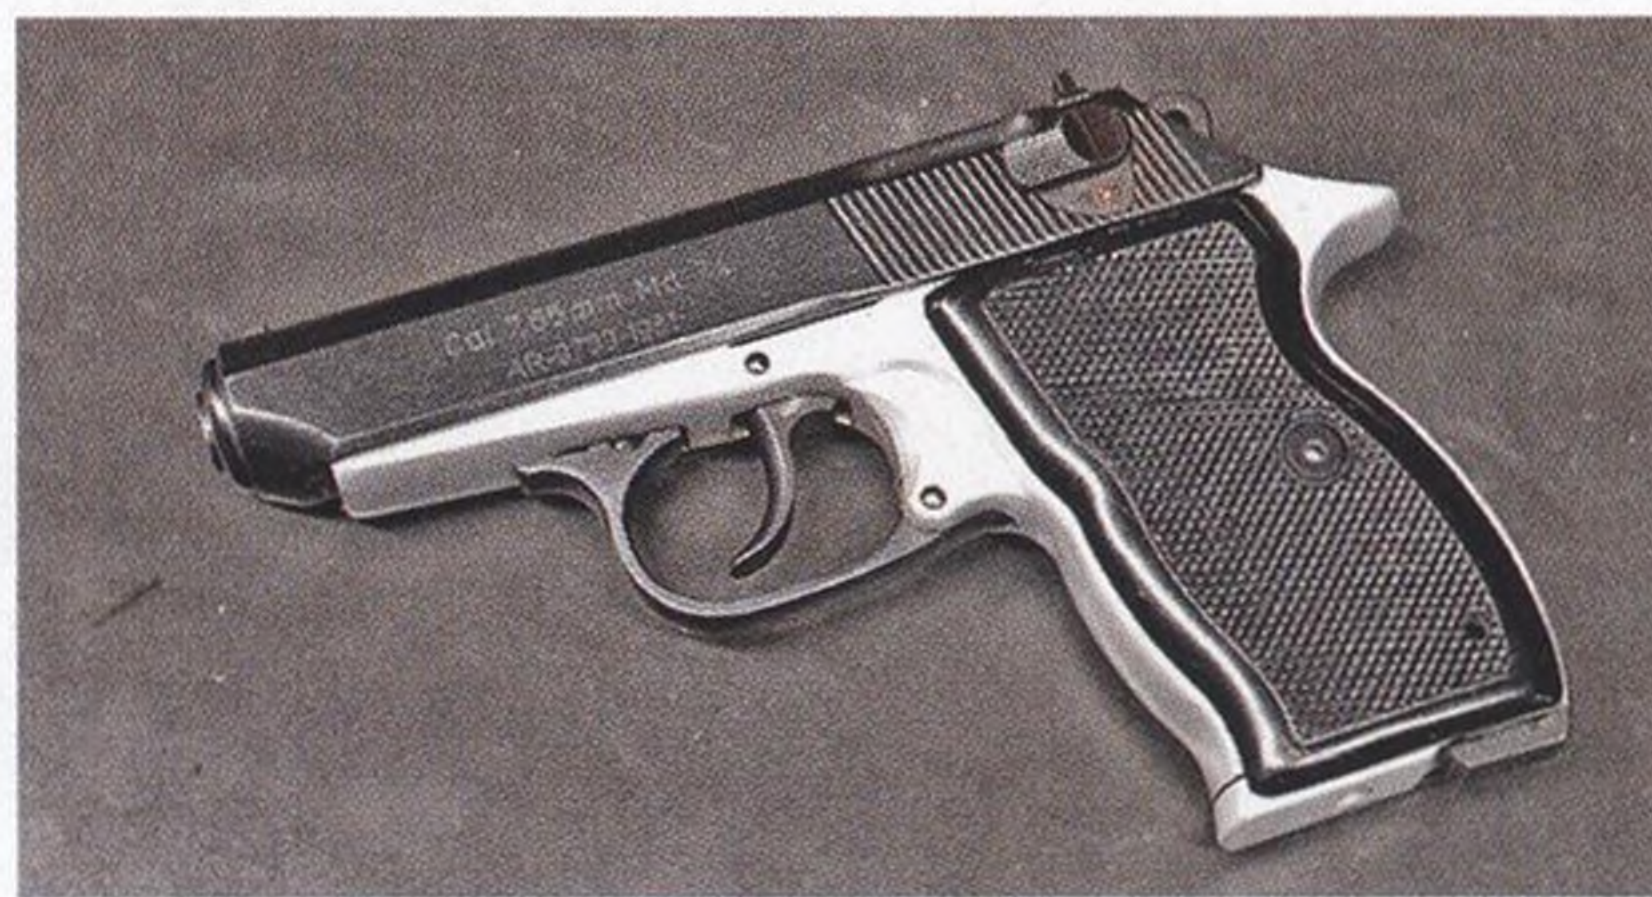

44

ZAHRANIČÍ Zbraně z ostrova ještěrů

Co nabízí vzdálená Indonésie?

46

ZÁBAVNÍ STŘELBA Spitfire není jen letadlo

Vzduchovka s desetiranným zásobníkem.

58

PŘEDSTAVUJEME FoldAr: AR-15 s řadou inovativních řešení

Pušky FoldAr, jak design napovídá, nejsou sportovní speciály. Jejich využití je hlavně cíleno na bezpečnostní a vojenské složky.