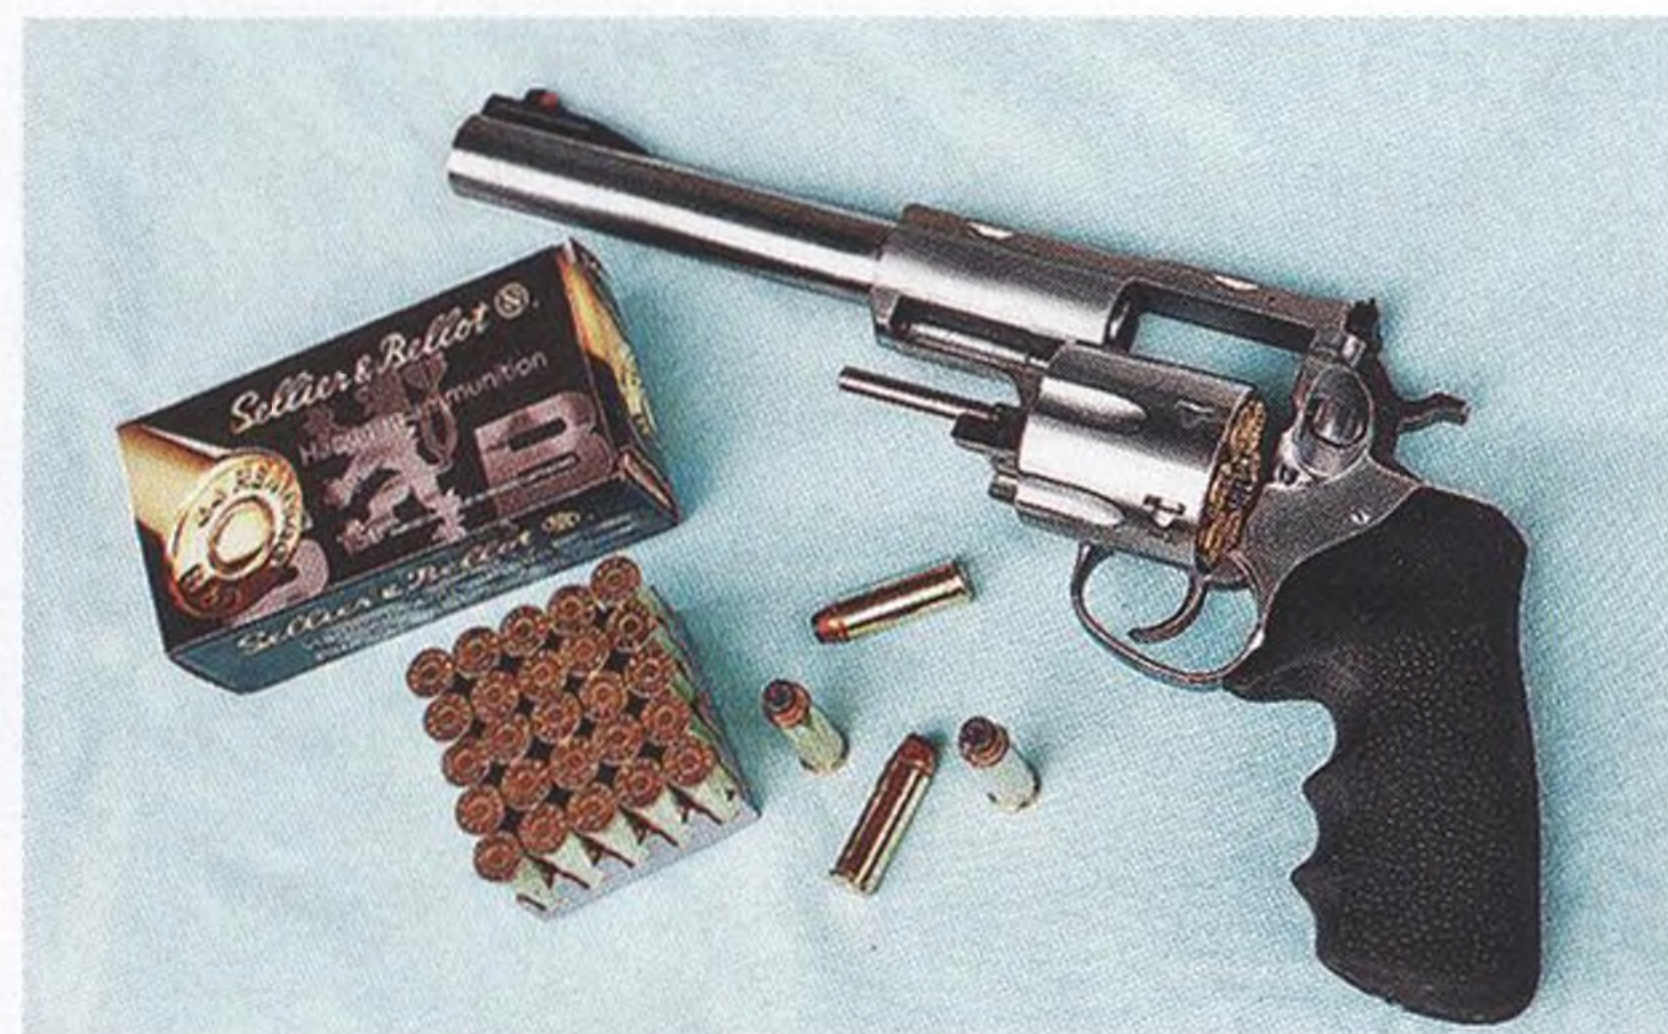

SEZNAMTE SE Mohutný revolver bez těžkého nosu

Ruger KSRH 7 Super Redhawk je mohutný revolver s hlavní 7,5 palce dlouhou a komorovaný pro náboj .44 RM.

22

Z DRUHÉ RUKY Peters Stahl Multicaliber .45 ACP

Peters Stahl Multicaliber je německá sportovní terčová pistole. Peters Stahl je značka, jež se už roky nevyrábí, ale nám se povedlo nafotit nikdy nestřílený model ve stavu nové zbraně.