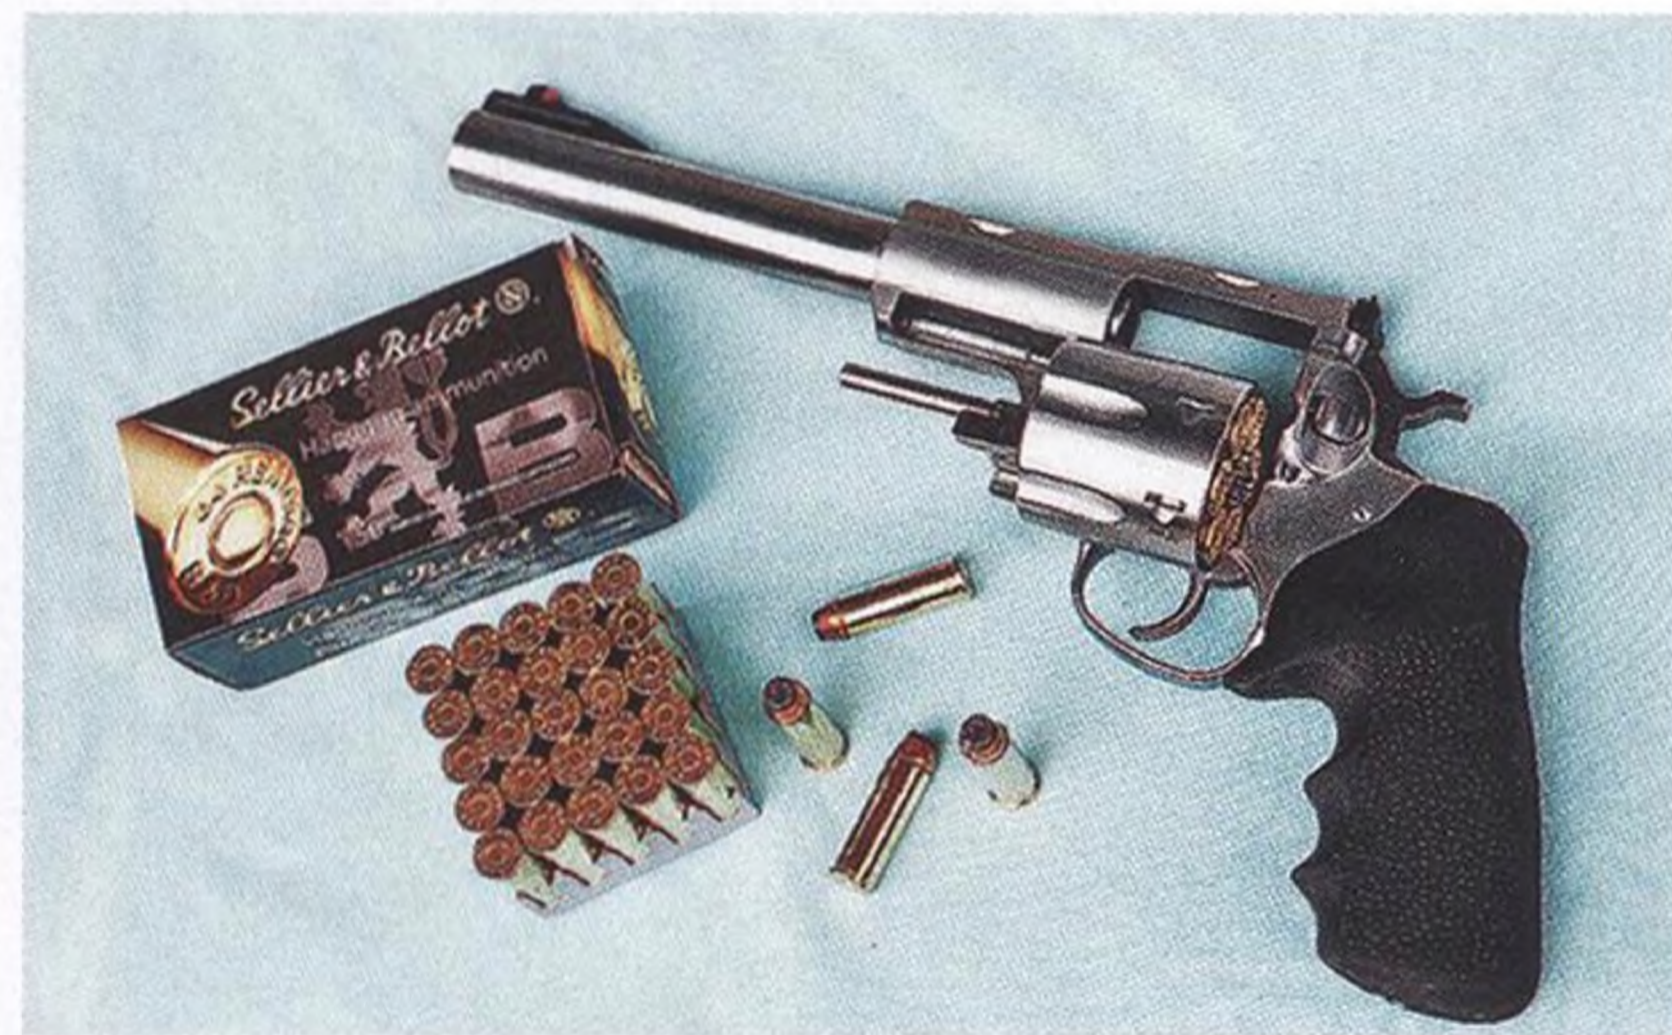

SEZNAMTE SE Mohutný revolver bez těžkého nosu

Ruger KSRH 7 Super Redhawk je mohutný revolver s hlavní 7,5 palce dlouhou a komorovaný pro náboj .44 RM.

22

Z DRUHÉ RUKY Peters Stahl Multicaliber .45 ACP

Peters Stahl Multicaliber je německá sportovní terčová pistole. Peters Stahl je značka, jež se už roky nevyrábí, ale nám se povedlo nafotit nikdy nestřílený model ve stavu nové zbraně.