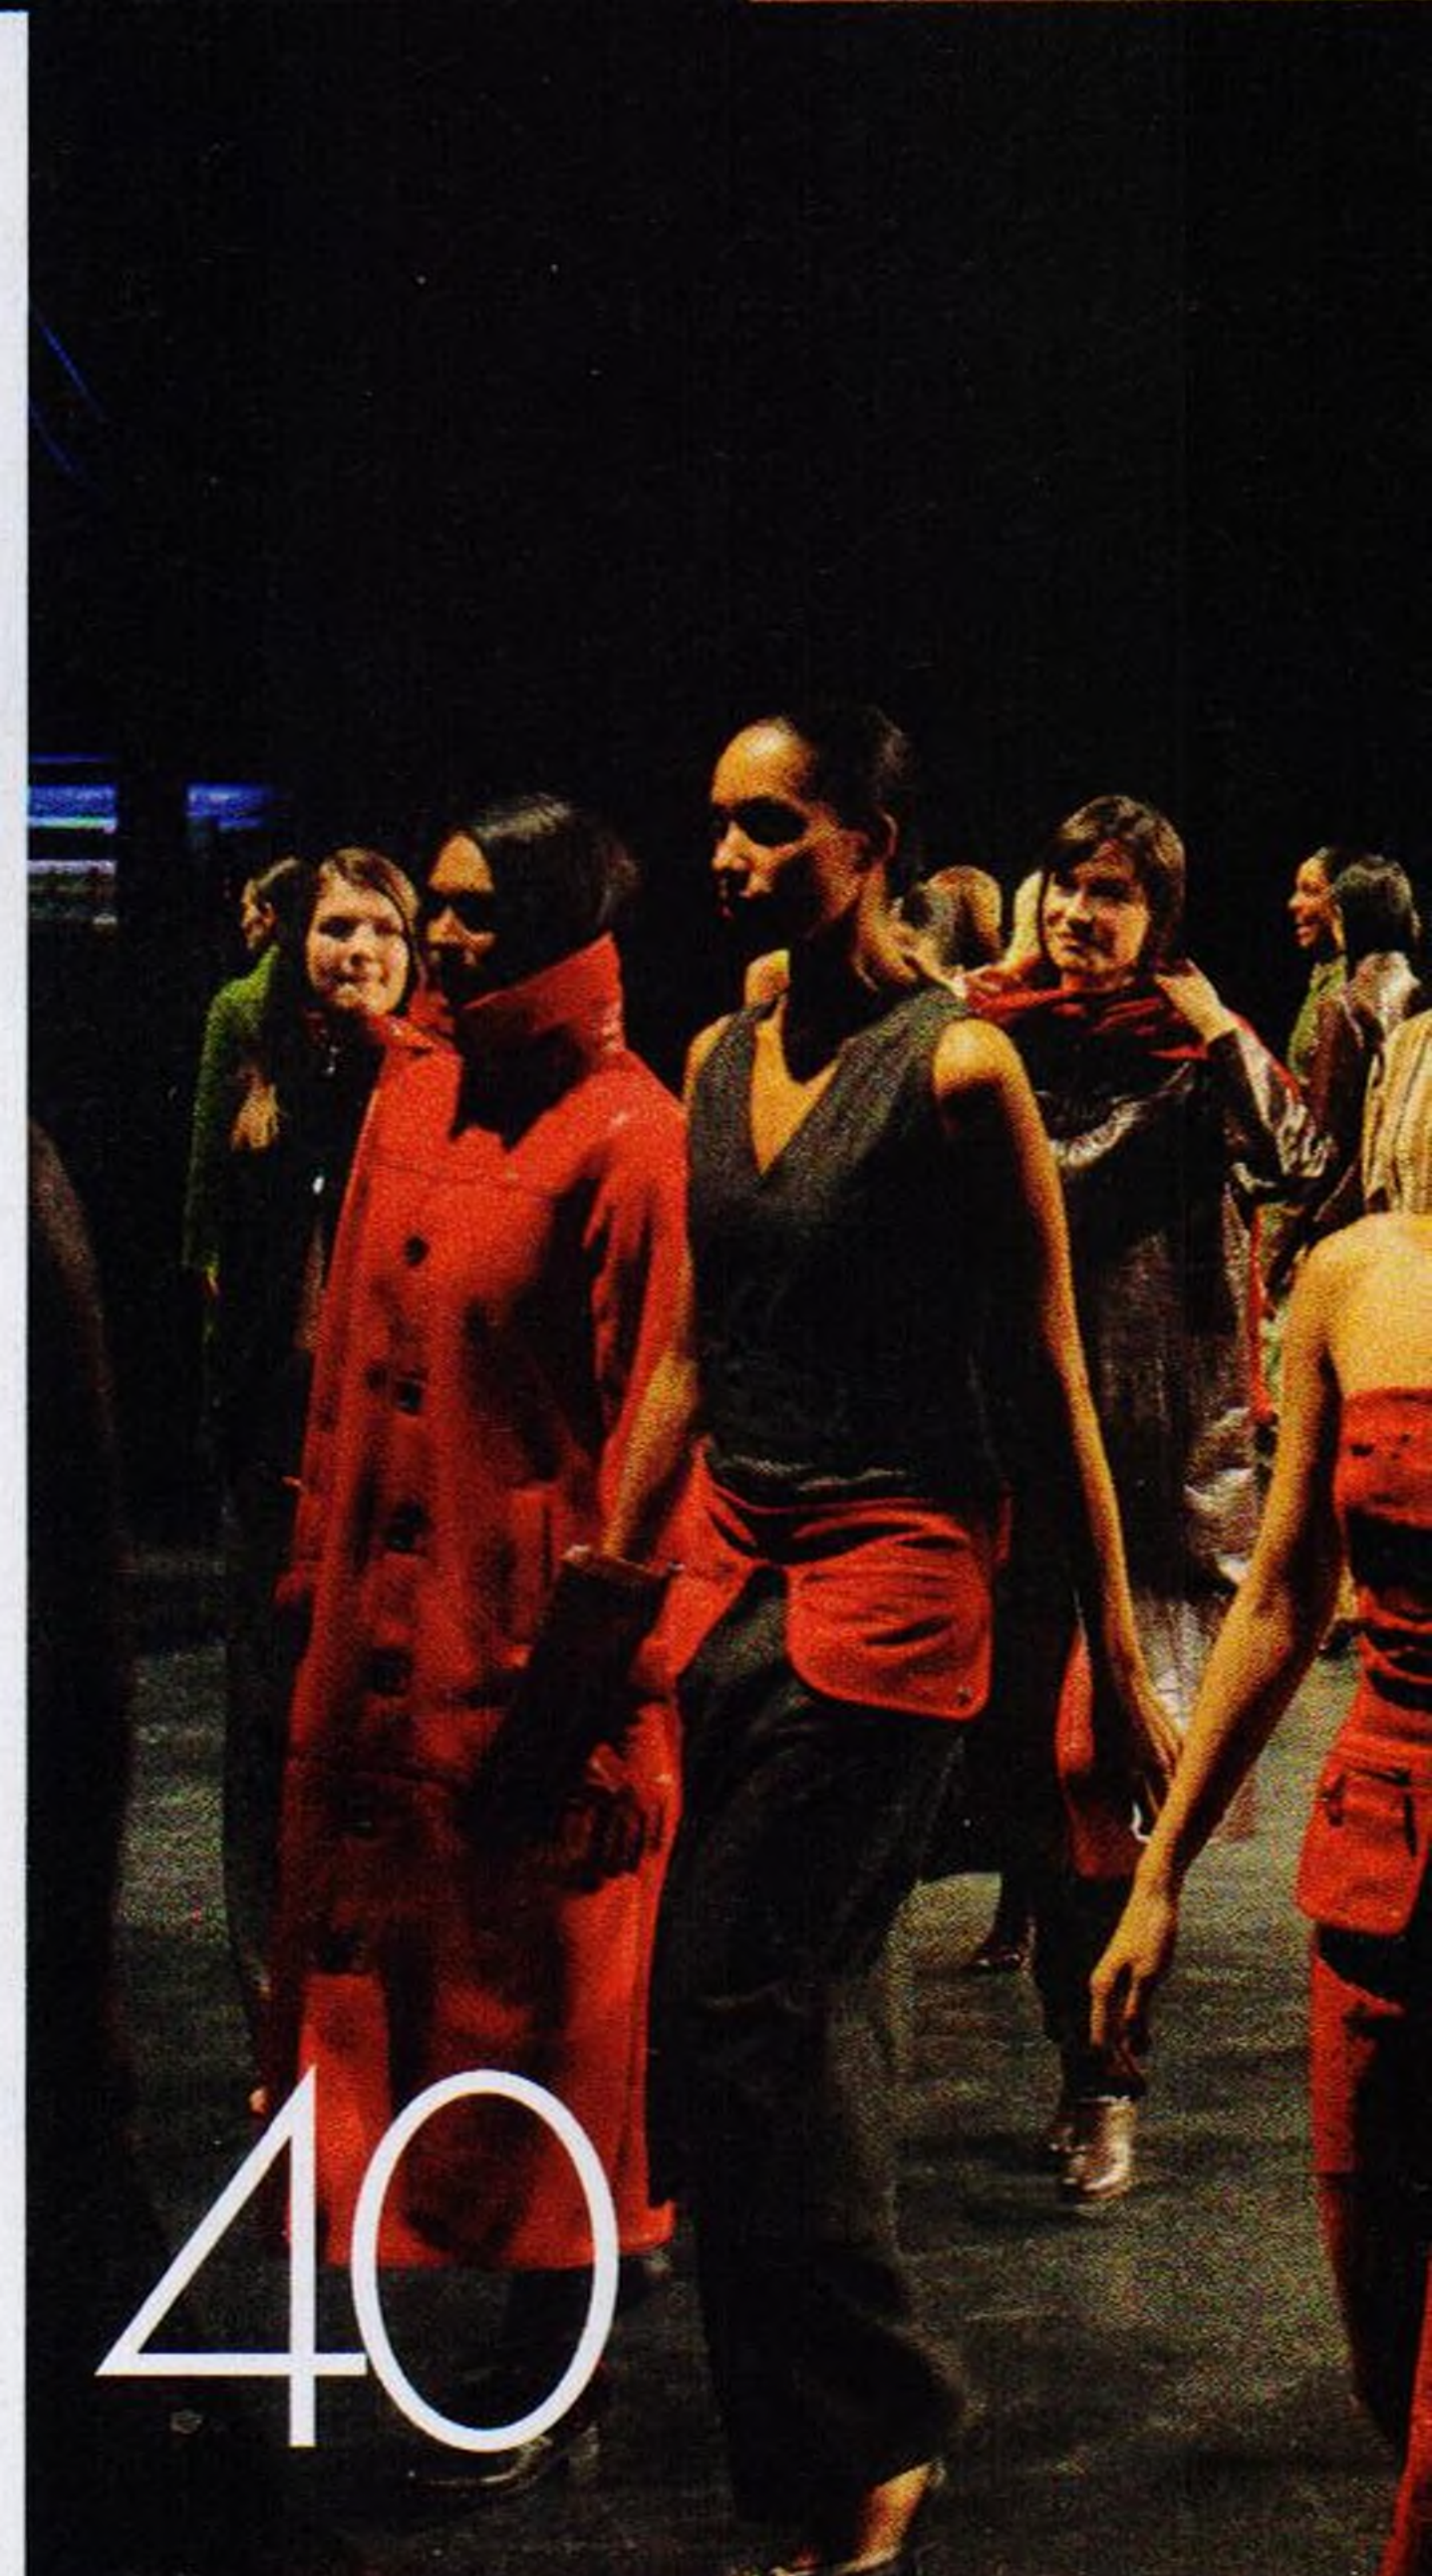

- 20 MAXING OUT**
Vrstvení potisků, vzorů a textur: Čím víc, tím líp
- 24 ŽHNOUCÍ JAVOR**
Rudé odlesky přicházejícího podzimu
- 28 VE SLUŽBÁCH NADPŘIROZENA**
Když se potká móda a ezoterika
- 33 LEHKÝ KROK**
Mules opanovaly naše botníky
- 34 TINY TREASURES**
Bez mini kabelky se neobejdete ani příští sezonu
- 36 BABÍ LÉTO**
Zápisník šéfredaktorky They Kučerové
- 40 SAKS POTTS**
Ready-to-wear značka, co rozzářila Skandinávii
- 42 OČIMA INSIDERA**
ELLE představuje novou módní ředitelku Márii Kobútík