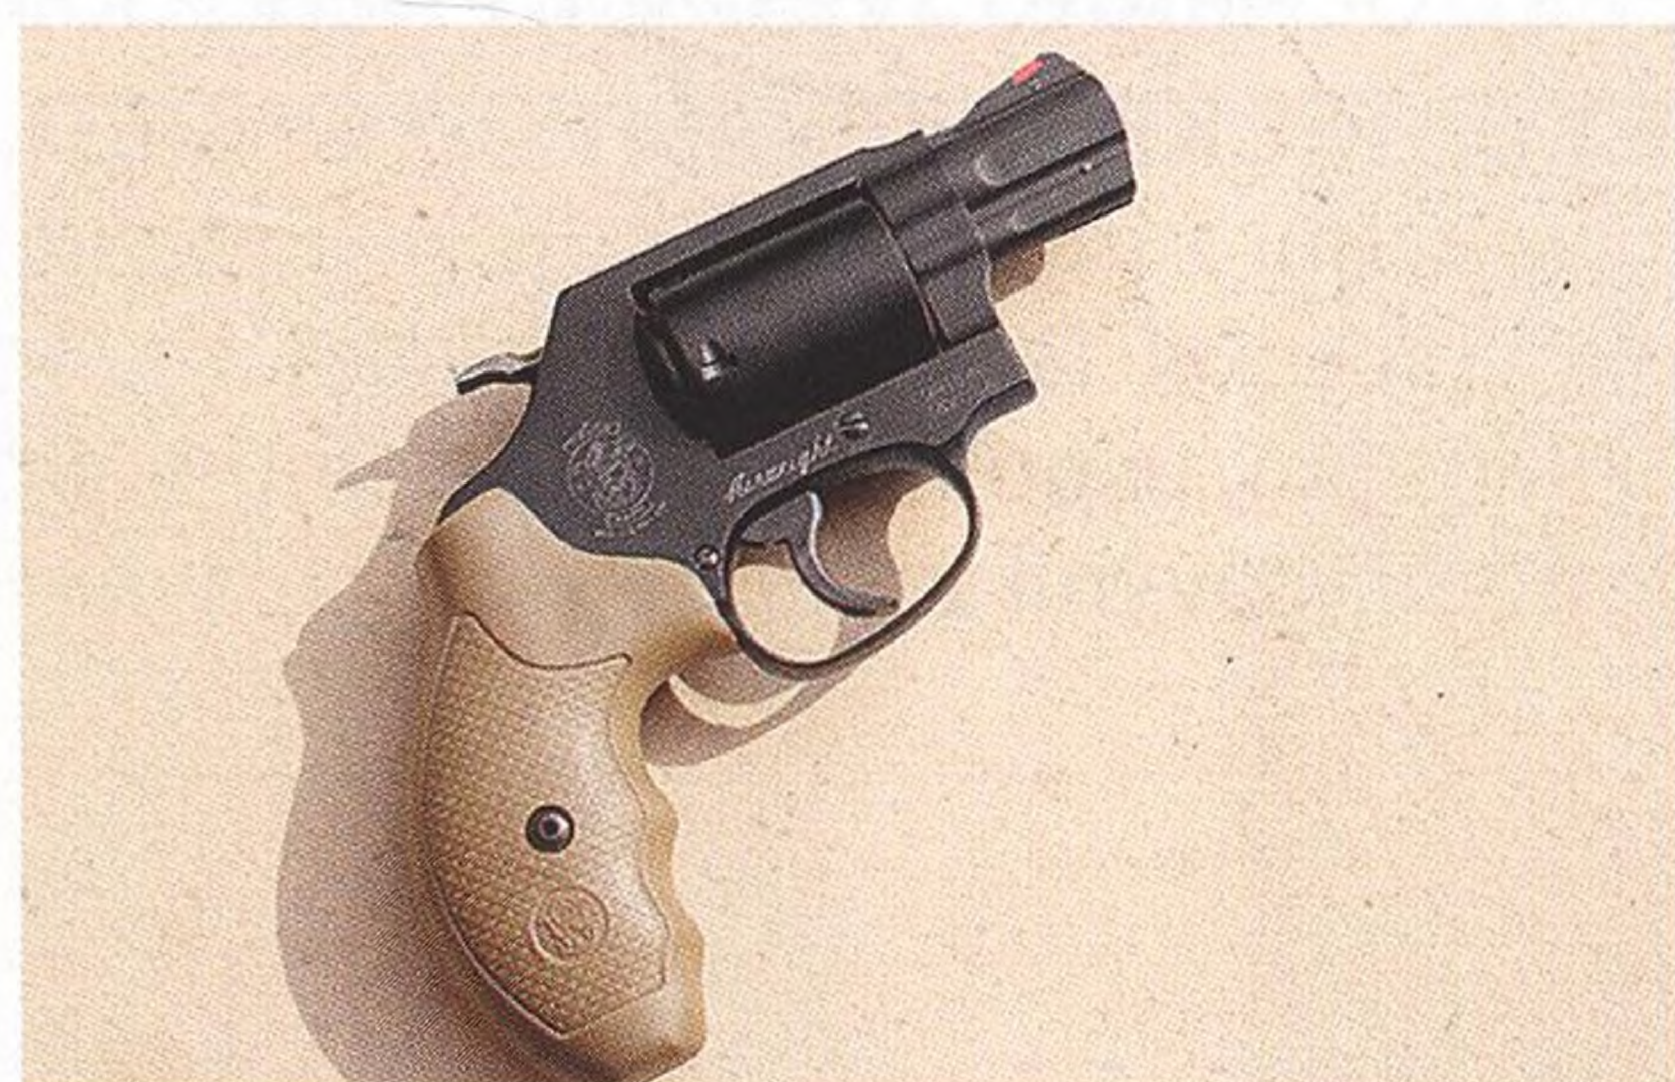

Obsah čísla

6

NOVINKA

Tentokrát se španělským temperamentem

Pistole S.P.S. 1911 prvotřídní kvality, atraktivního designu jsou standardně dodávány s povrchovou úpravou tvrdochrom v barevných provedeních černá, chrom nebo „Duo-tone“.

24

KOMISNÍ PRODEJ

Nic pro slabou ruku

Smith & Wesson Model 360 je malý revolver ve výkonné ráži .357 Magnum, je dvoučinný, na rámu velikosti J.

28

ZAHRANIČÍ

Long stroke od MARS inc. / Cobalt Kinetic

Dakší z kandidátů programu NGSW, který sice s vítězným SIGem prohrál, ale zdá se, že jej čeká budoucnost minimálně na civilním trhu.

30

PRO LOVCE

Modernější, než se čekalo

Značka Brenner je u nás pravděpodobně stále neznámá, ale to by se díky lovecké opakovací kulovnici Brenner BR 20 ráže .308 Winchester mohlo změnit.

42

MALORÁŽKY

Wildcat je prima překvapení

Malorážková samonabíjecí puška Winchester ráže .22 LR s příhodným

18

NOVINKA

Schmeisser AR15 - devítka s integrovaným tlumičem

Variety pušek AR v ráži 9 mm Luger se stávají v civilním sektoru stále oblíbenějšími zbraněmi pro řadu předností. S horkou novinkou v této oblasti přišla nyní německá společnost Schmeisser GmbH v podobě modelu AR15-9 S4F SD.

obchodním názvem Wildcat je bez nadsázky jedna velká paráda.

46

PŘEDSTAVUJEME

Největší prodejna vzduchových zbraní u nás

Zcela nová prodejna v Hlučíně

56

PŘEHLEDNĚ

7× zbraně ze seriálů

58

PŘEDSTAVUJEME

Vojanda v civilu

DD5 SBR je samonabíjecí puška platformy AR-10 s plynovým systémem.

62

TERČOVÁ STŘELBA

Je to Champion, není to Champion

Terčová pistole ZFP 6 MAX.

66

ZAUJALO NÁS

Střelnice v námořním kontejneru

Krytých střelnic jsme si v našem časopisu představili již nepočítaně, ale raritu v podobě železného kontejneru ještě nikdy...

74

PRO SBĚRATELE

Černoprachý „francouz“

76

OHLÉDNUTÍ

Zmenšená německá klasika