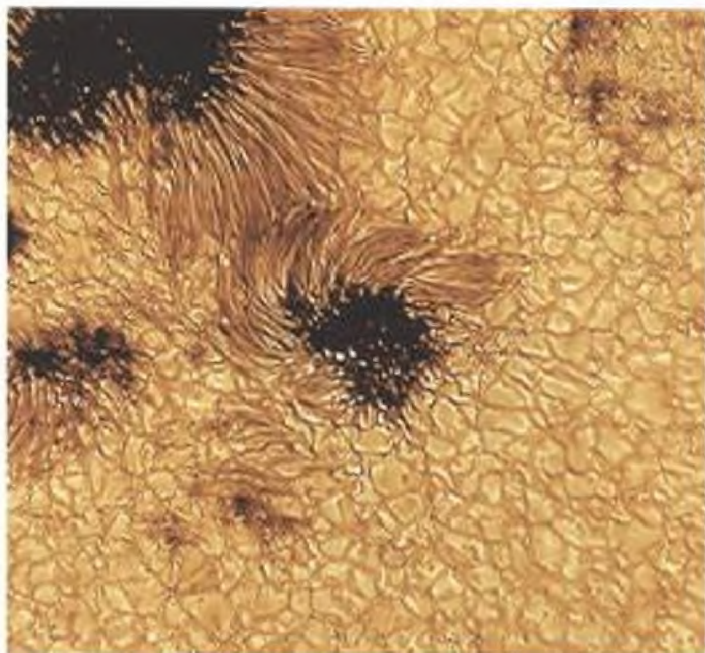

4. 10. 2023

OBSAH

Na obálce

Sloupy stvořeni v Orli mlhovině, objekt v hlubokém vesmíru vzdálený 6 500 světelných roků od Země a starý 3,5 miliónu let, představují hvězdnou porodnici. Ve sloupcích chladného prachu a horkých plynů se zde rodí nové hvězdy.

FOTO: VESMÍRNÝ GALAKSIED JAMESE WELBA

Editorial.....	4
Objevujte.....	6
Rozhovor.....	20
Příběh.....	120

REPORTÁŽE

Výš a dál

Program NASA Artemis nás posouvá o velký skok blíže k Měsíci, Marsu a dalším planetám.

NAPSAL MICHAEL GRESHKO
FOTOGRAFIE DAN WINTERS

GRAFIKA ALBERTO LUCAS LÓPEZ

38

Cesta časem
k prastarým galaxiím

Vesmírný dalekohled Jamese Welba, nejvýkonnější přístroj svého druhu, který byl kdysi sestaven, pátrá po počátcích vesmíru.

NAPSAL JAY BENNETT

74

Výpravy ke
vzdáleným měsícům

Astrobiologové hledají život na ledových měsících obíhajících kolem planet Sluneční soustavy. Nejprve ale musejí své metody a technologické postupy vyzkoušet na Zemi.