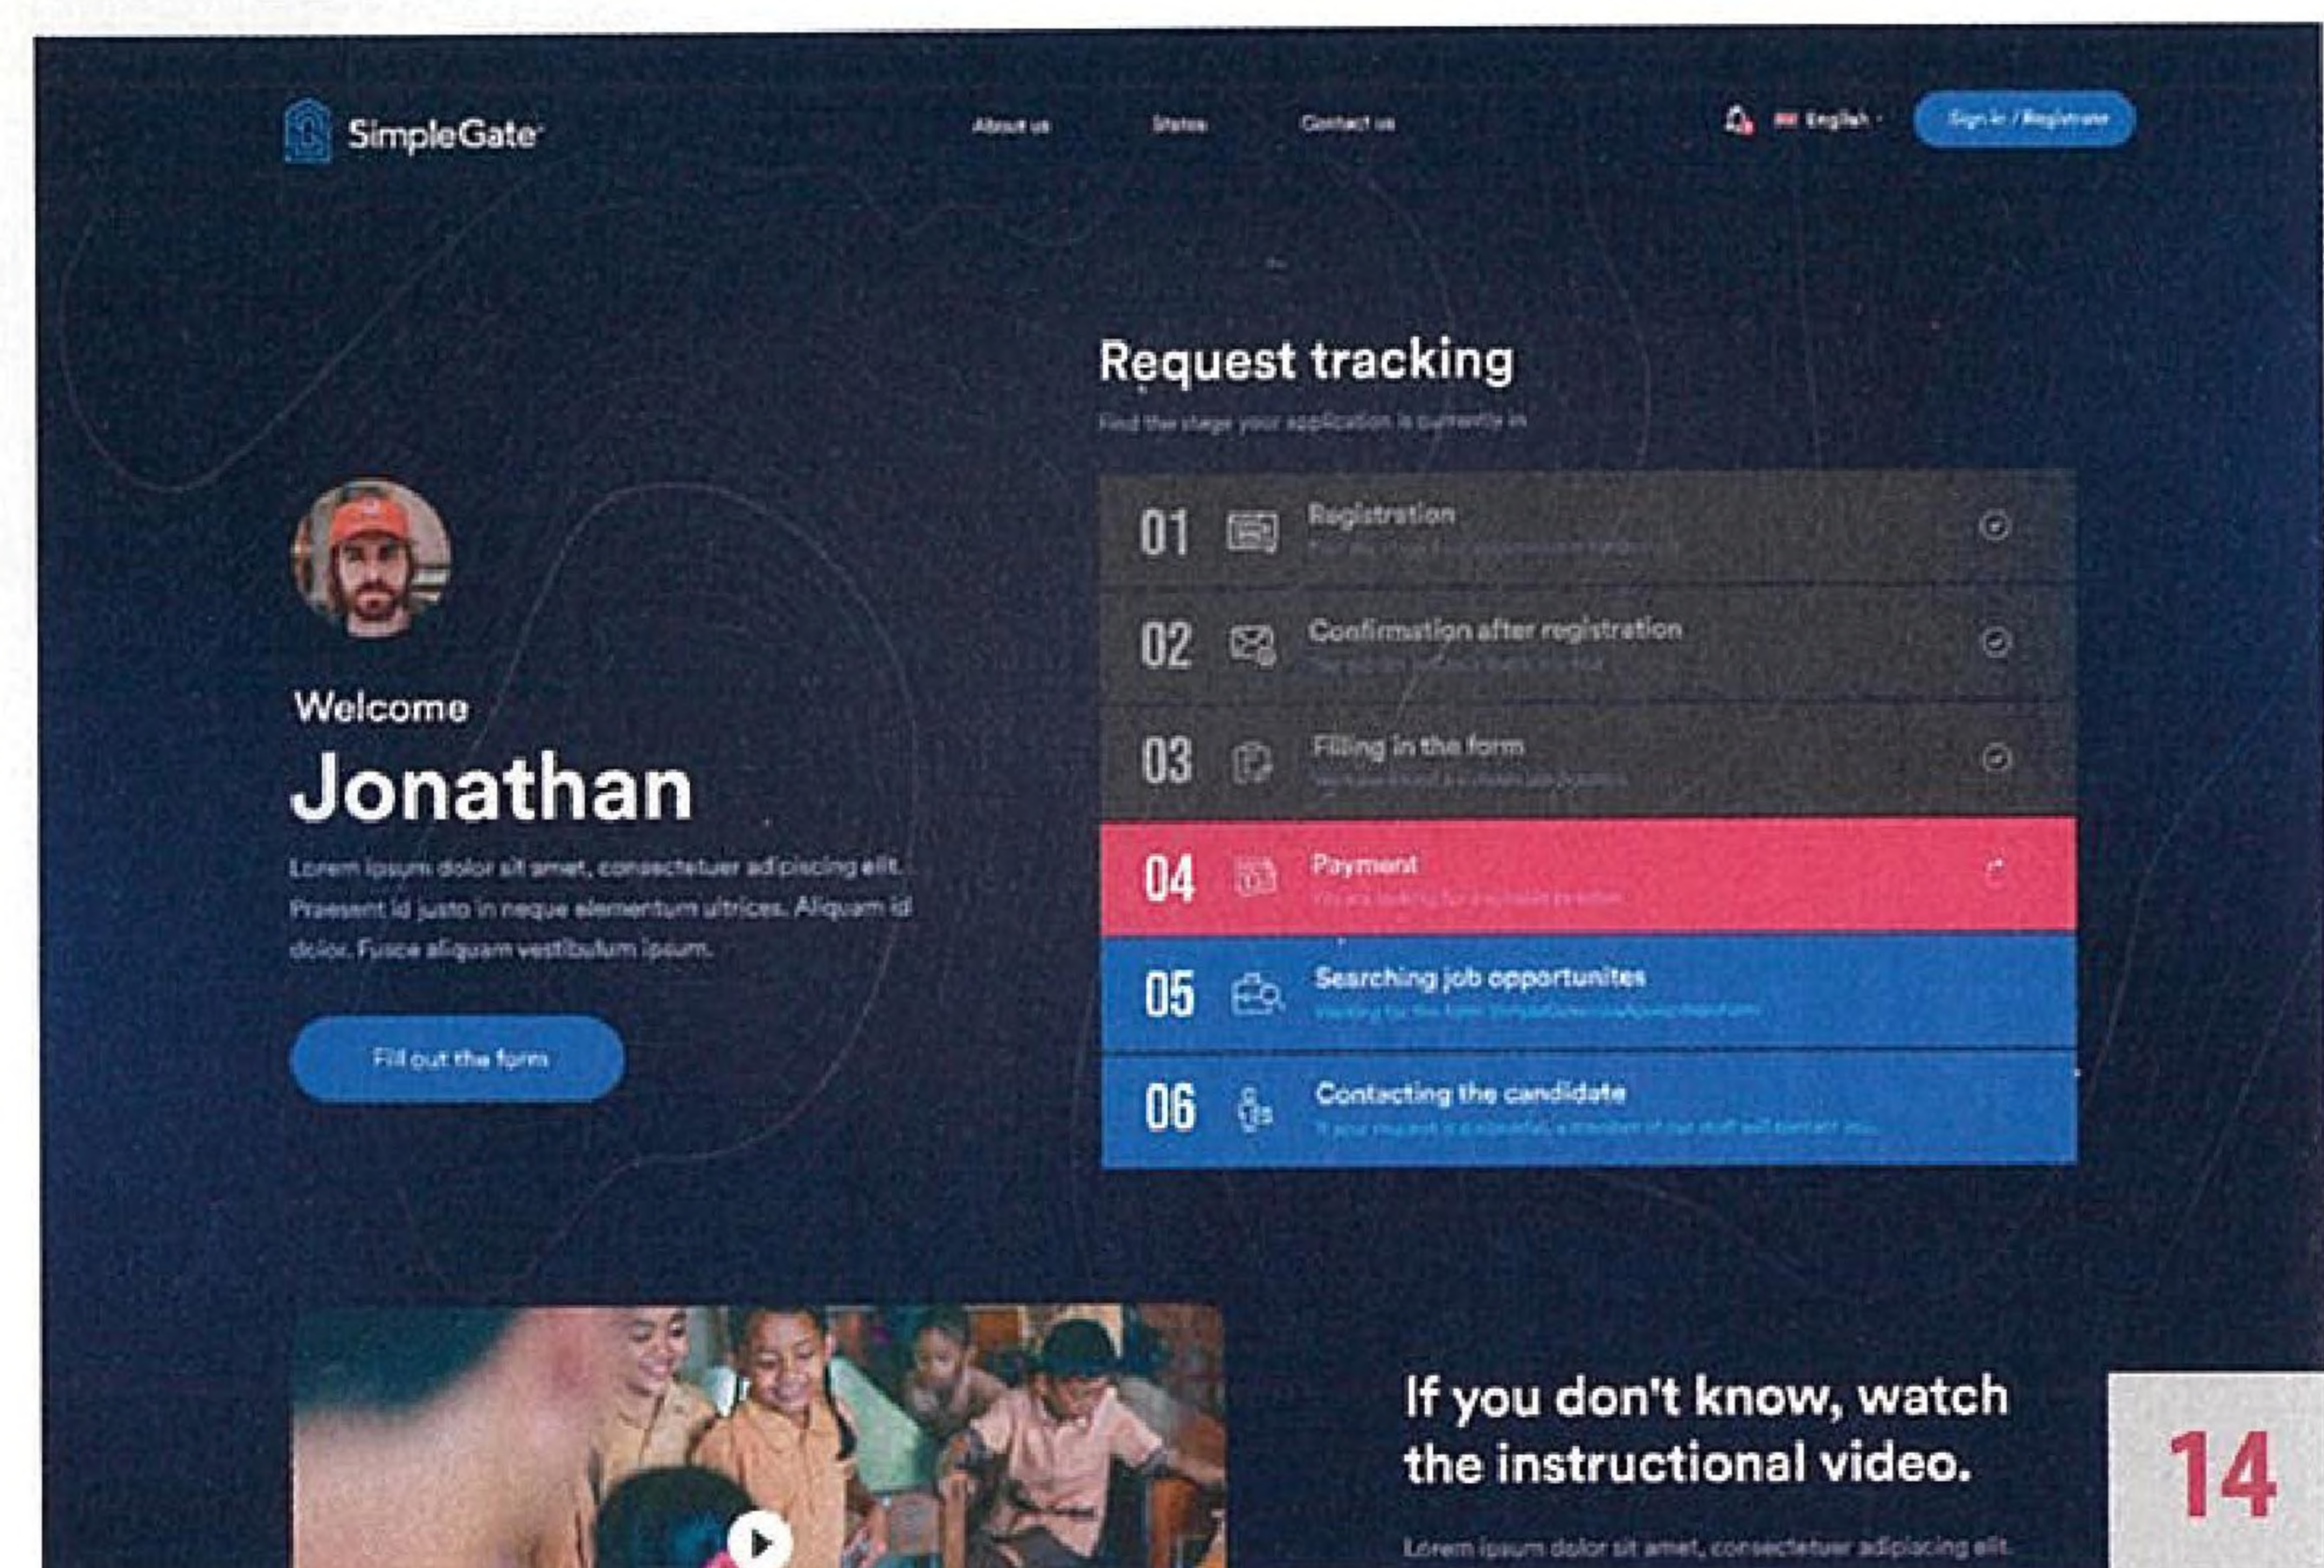

10

Foto: archiv HK ČR

14