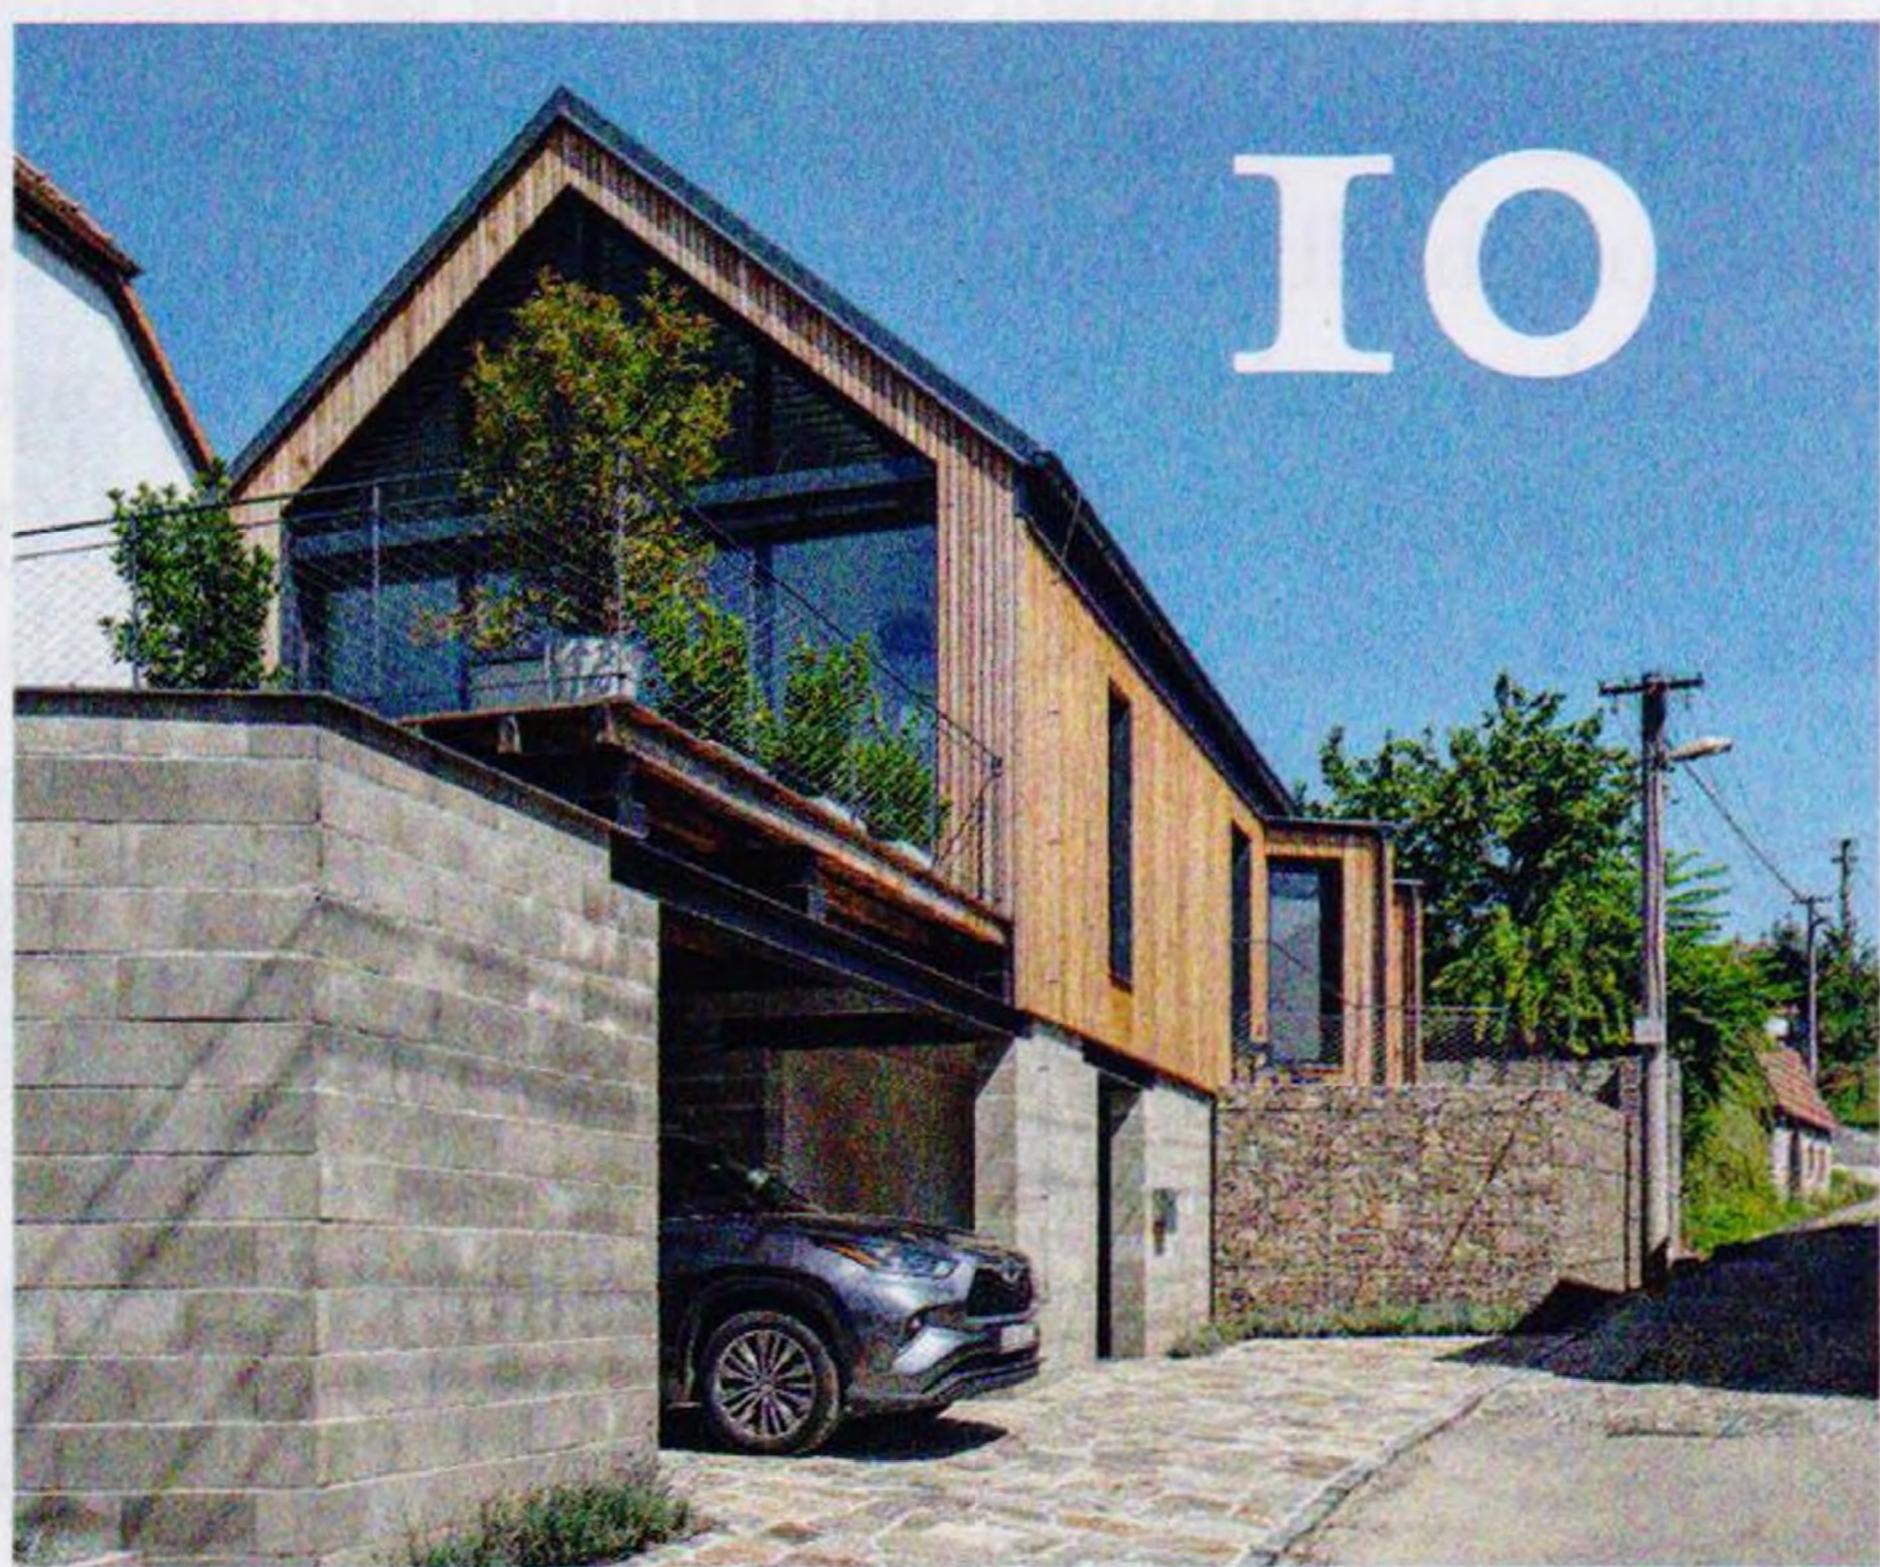

RODINNÉ DOMY

10 **Není malých úkolů pro moravskou vesnici**

Při návrhu domu na malém pozemku uprostřed hustě zastavěné vesnice se architekti možná trochu inspirovali japonskou architekturou, která je často vertikální, umí dobře hospodařit s prostorem a co nejlépe využívá světlo i výhledy.

22 **Moderní dům s tradičním temperamentem**

Mérida, hlavní město mexického státu Yucatan, je známá krásnou historickou architekturou a množstvím zeleně.

Nedostatek pozemků je tu podobný jako u nás. Řešení mexického architekta může posloužit jako zajímavá inspirace.

Rodina se třemi dětmi toužila po úniku do hezkého klidného prostředí v dojezdové vzdálenosti od Prahy. Po pečlivém hledání zakoupili starou dřevěnou chatu ze šedesátých let minulého století. Po důkladné rekonstrukci tu vzniklo komfortní bydlení.

44 **Nová budoucnost staré chalupy**

Malá lokalita v okrese Žďár nad Sázavou bohatě oplývá kouzlem Českomoravské vrchoviny. To byl hlavní důvod, proč se bývalá pazderna u statku uprostřed luk a lesů proměnila v moderní rekreační objekt.