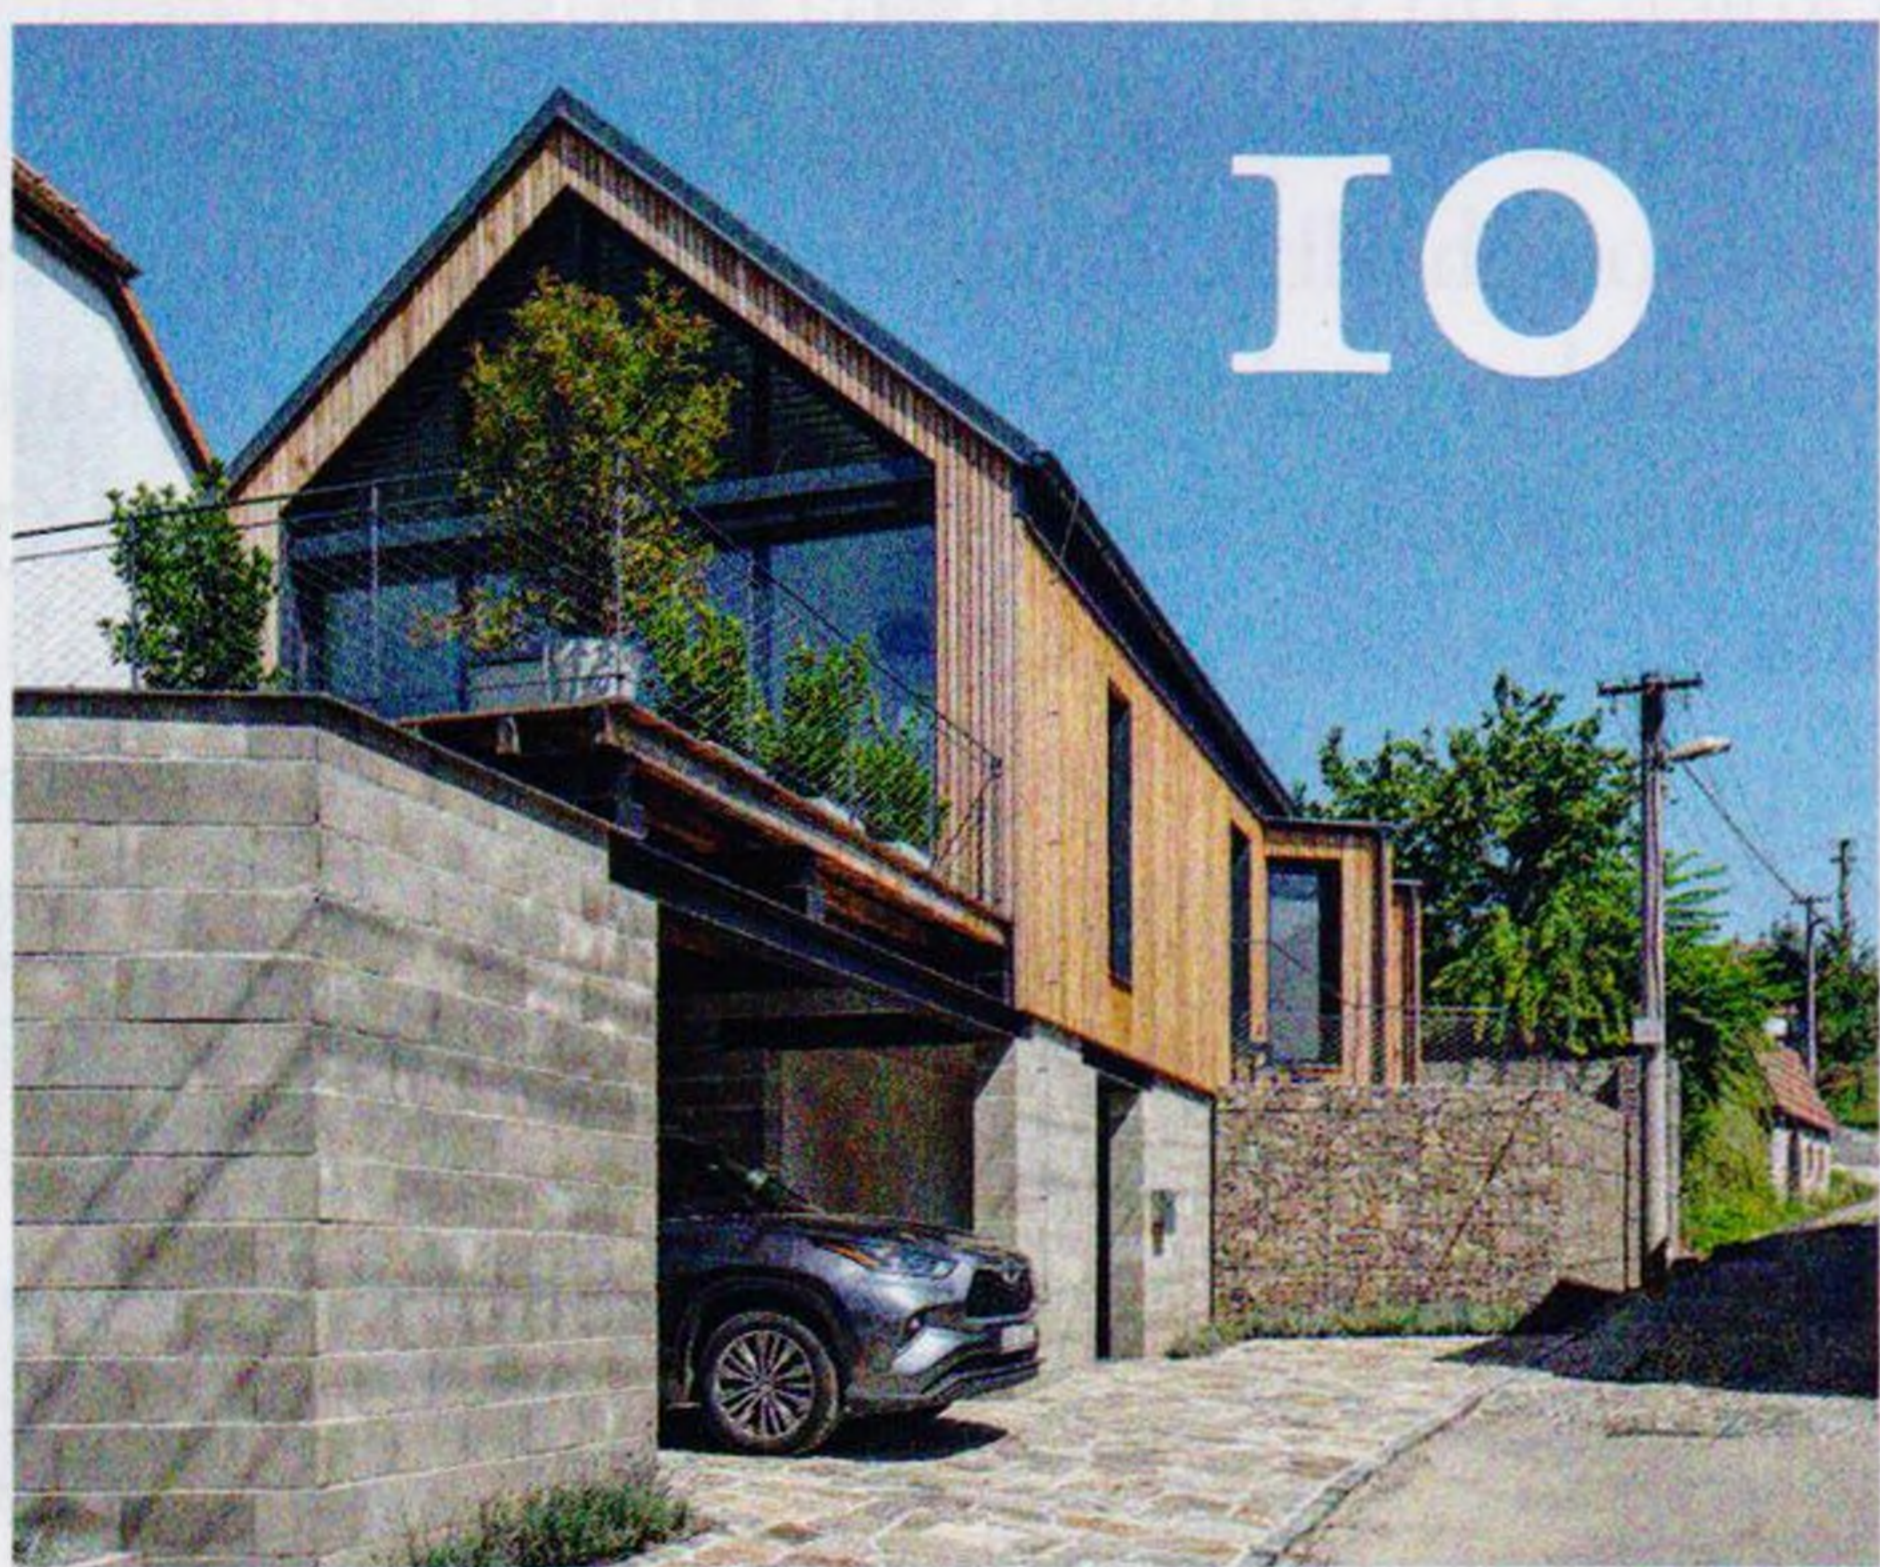

## RODINNÉ DOMY

### 10 **Není malých úkolů pro moravskou vesnici**

Při návrhu domu na malém pozemku uprostřed hustě zastavěné vesnice se architekti možná trochu inspirovali japonskou architekturou, která je často vertikální, umí dobře hospodařit s prostorem a co nejlépe využívá světlo i výhledy.

### 22 **Moderní dům s tradičním temperamentem**

Mérida, hlavní město mexického státu Yucatan, je známá krásnou historickou architekturou a množstvím zeleně.

Nedostatek pozemků je tu podobný jako u nás. Řešení mexického architekta může posloužit jako zajímavá inspirace.

### 36 **Lesní víla ze dřeva a skla**

Rodina se třemi dětmi toužila po úniku do hezkého klidného prostředí v dojezdové vzdálenosti od Prahy. Po pečlivém hledání zakoupili starou dřevěnou chatu ze šedesátých let minulého století. Po důkladné rekonstrukci tu vzniklo komfortní bydlení.