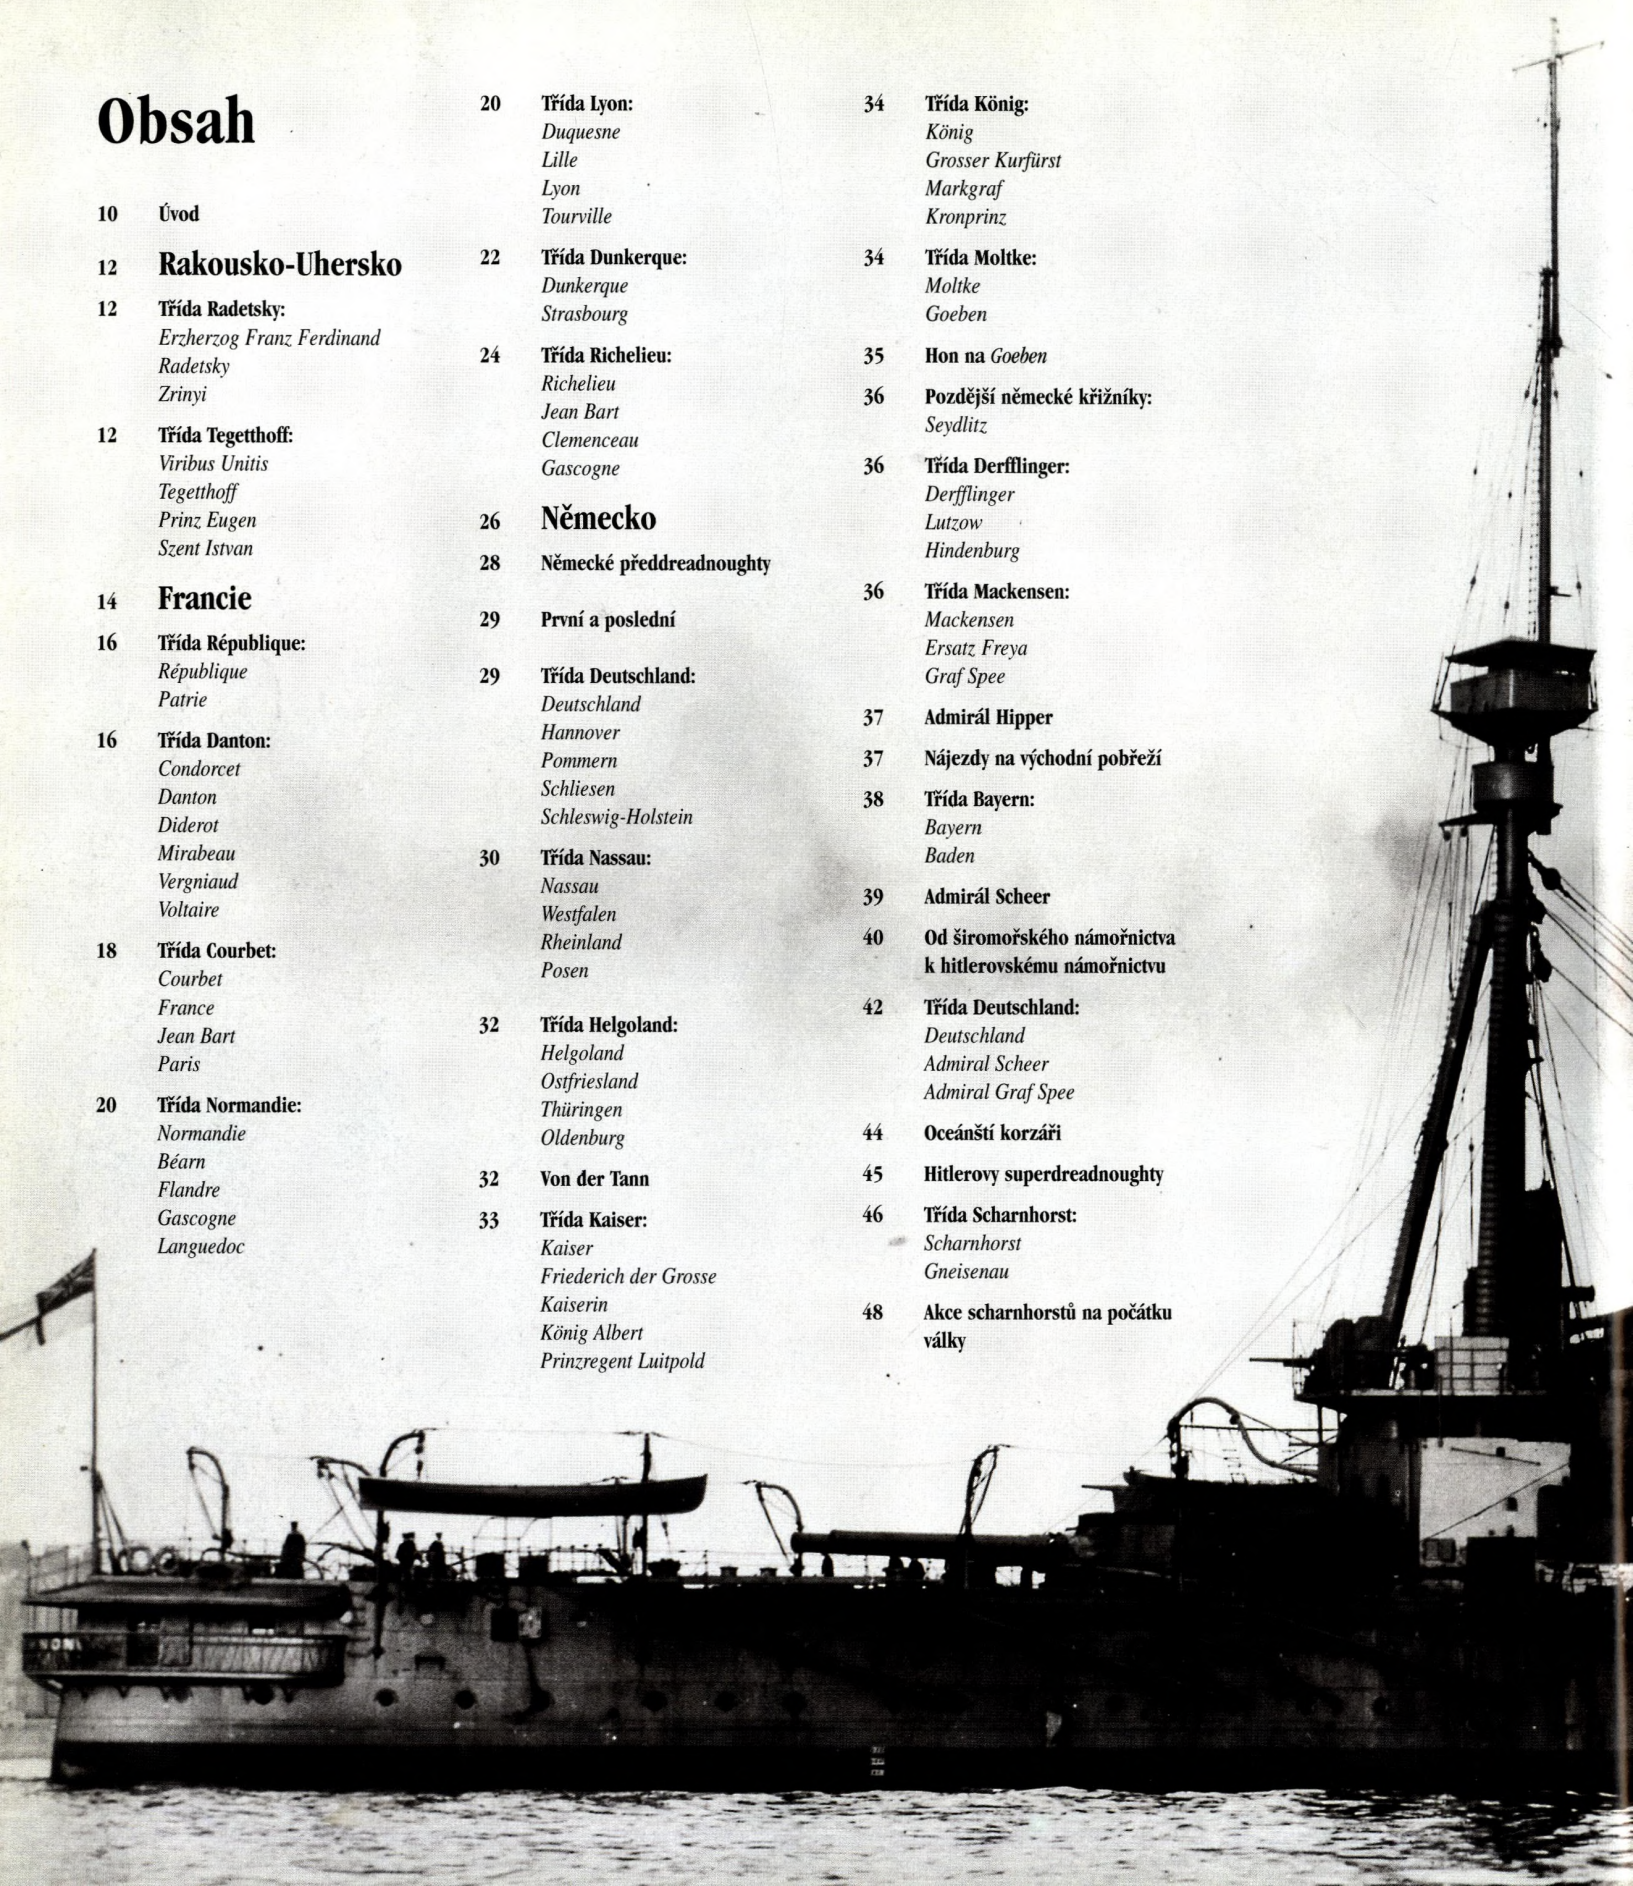

- 48 **Operace Cerberus – únik**
Scharnborsta a Gneisenau
Kanálem
- 50 **Třída Bismarck:**
Bismarck
Tirpitz
- 52 *Bismarck: první a poslední plavba*
- 52 *Tirpitz v Norsku*
- 54 **Itálie**
- 54 **Třída Regina Margherita:**
Benedetto Brin
Regina Margherita
- 56 **Dante Alighieri**
- 56 **Třída Regina Elena:**
Napoli
Roma
Regina Elena
Vittorio Emanuele
- 58 **Třída Conte di Cavour:**
Conte di Cavour
Giulio Cesare
Leonardo da Vinci

HMS Agamemnon patřila k poslední třídě předdreadnoughtů stavěných pro Královské námořnictvo. Za první světové války se stala vlajkovou lodí Středozemního loďstva a na její palubě byla v roce 1918 podepsána kapitulace otomanské říše. Všimněte si galérie na zádi.