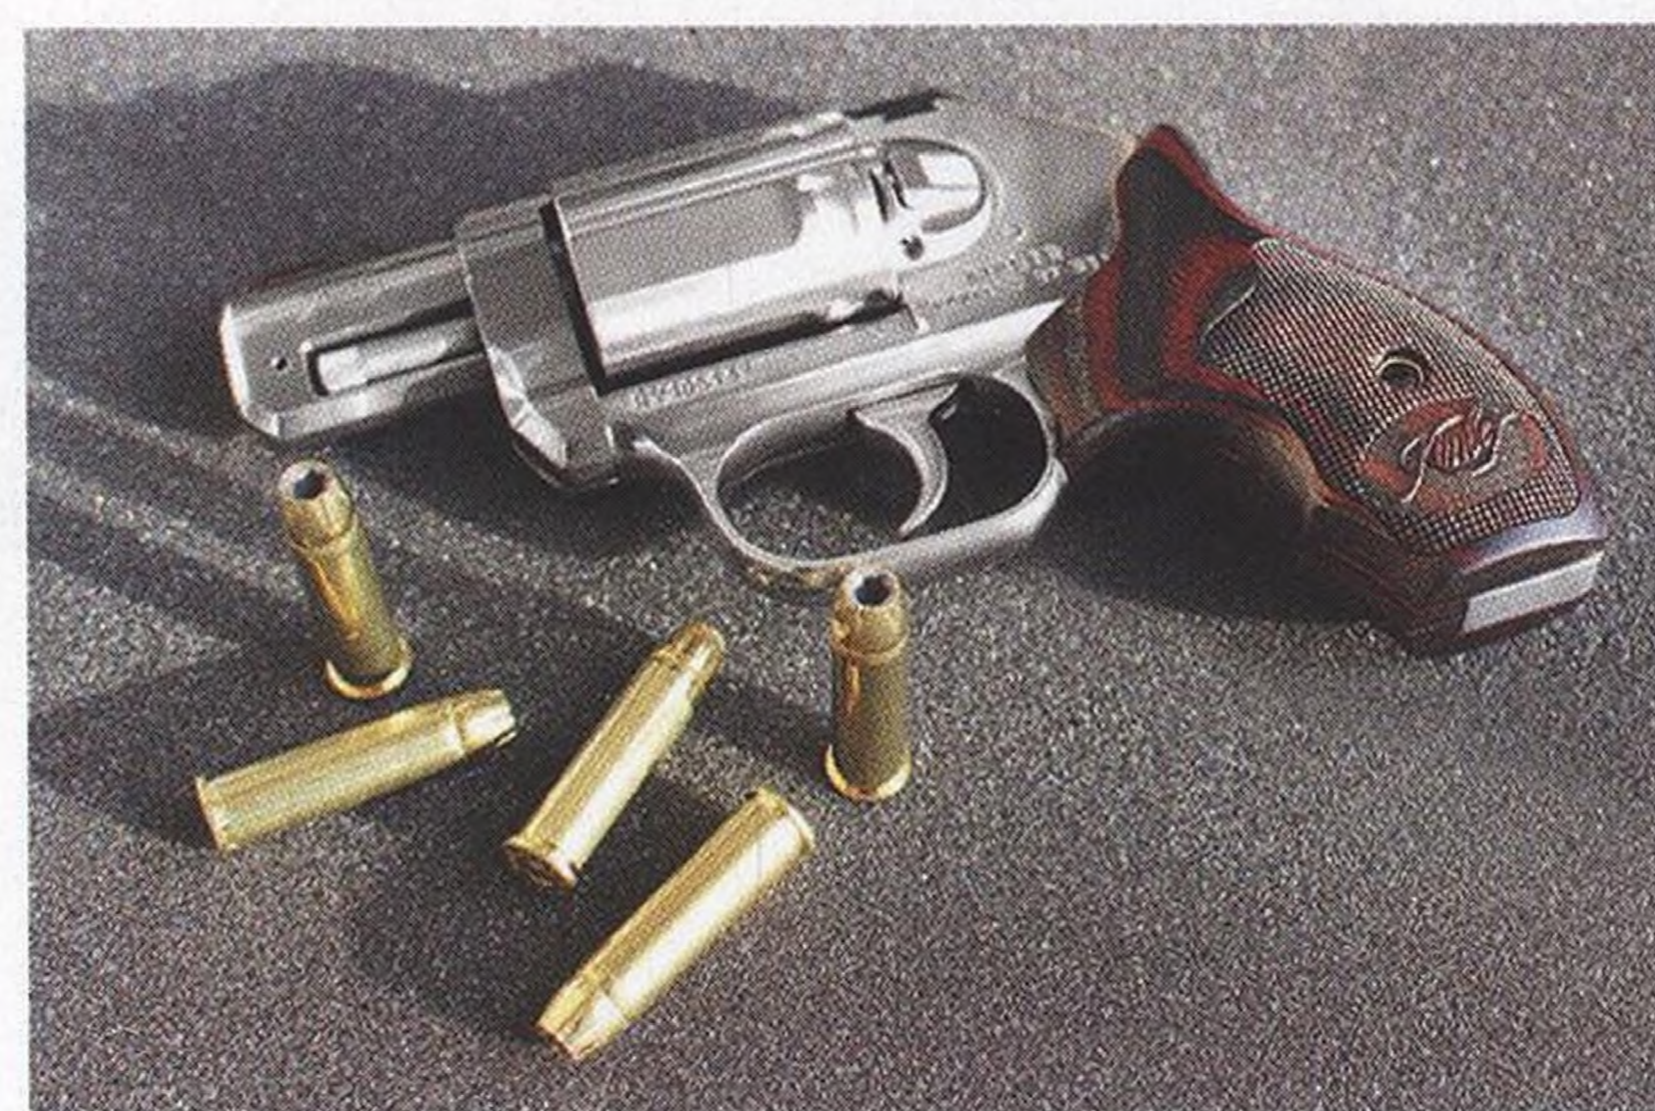

SKRYTÉ NOŠENÍ Six shooter na obranu i parádu

Šestiranný Kimber K6s Deluxe Carry Revolver (DCR) ráže .357 Magnum.

64

TUNING Československá „kosa“ může mít tisíc tváří

Představitost některých majitelů při přestavbě dokáže opravdu někdy překvapat.