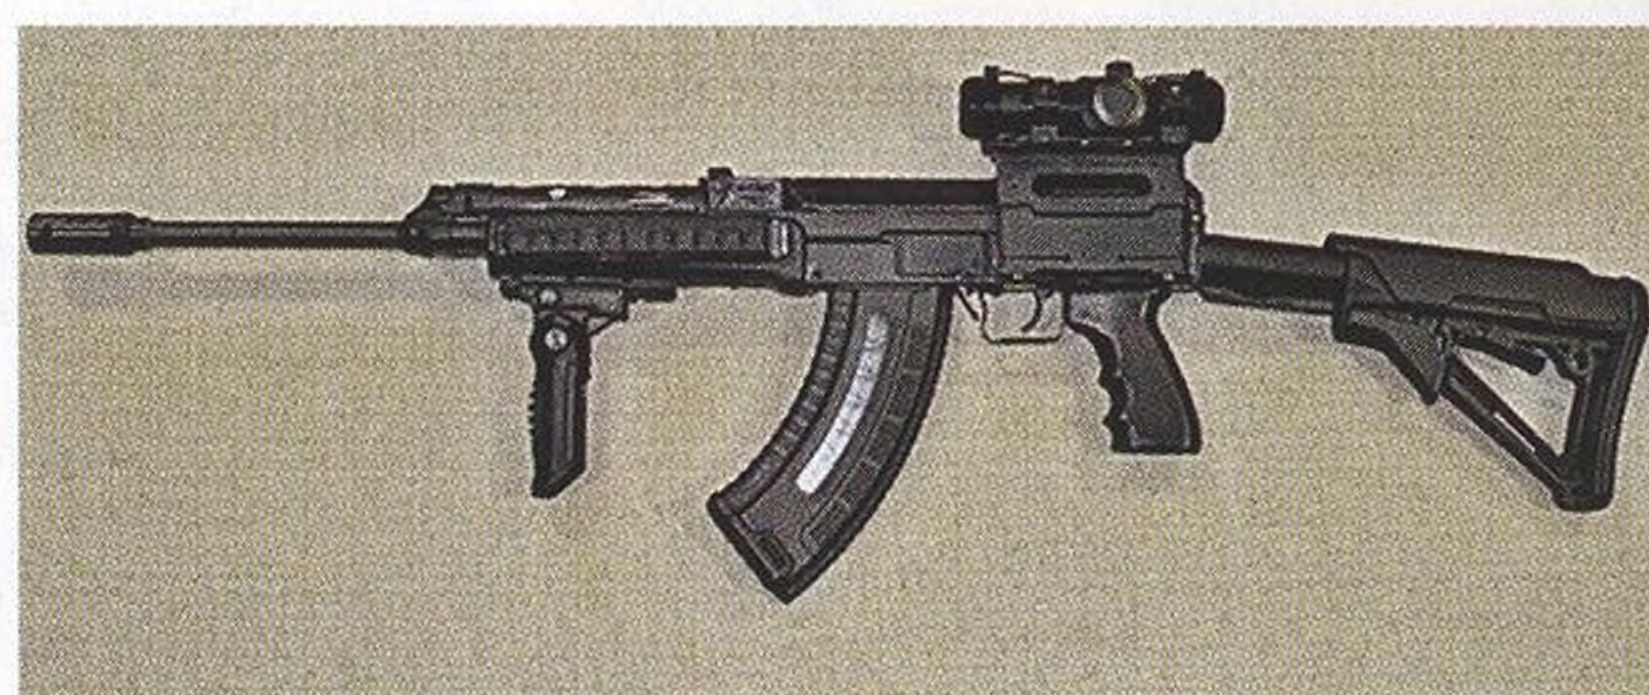

74

PRO SBĚRATELE Nešťastná puška

Československou pušku vz. 52/57 postihl smutný osud.

77

SEBEOBRANA Půlpalec na obranu?

Obranný revolver Defender .50 na 12g CO₂ bombičky

80

ØHLÉDNUTÍ Španělský Smith & Wesson

Revolver Astra Police ráže .38 Special.

84

RARITA Revoluce, která se nekonala

Přehnuté náboje.

86

DLOUHÉ ZBRANĚ Návrat legendy

Remington model 700 Alpha I Hunter. Celý systém Remington 700 má k dispozici nejvíce příslušenství ze všech opakovacích kulovnic.