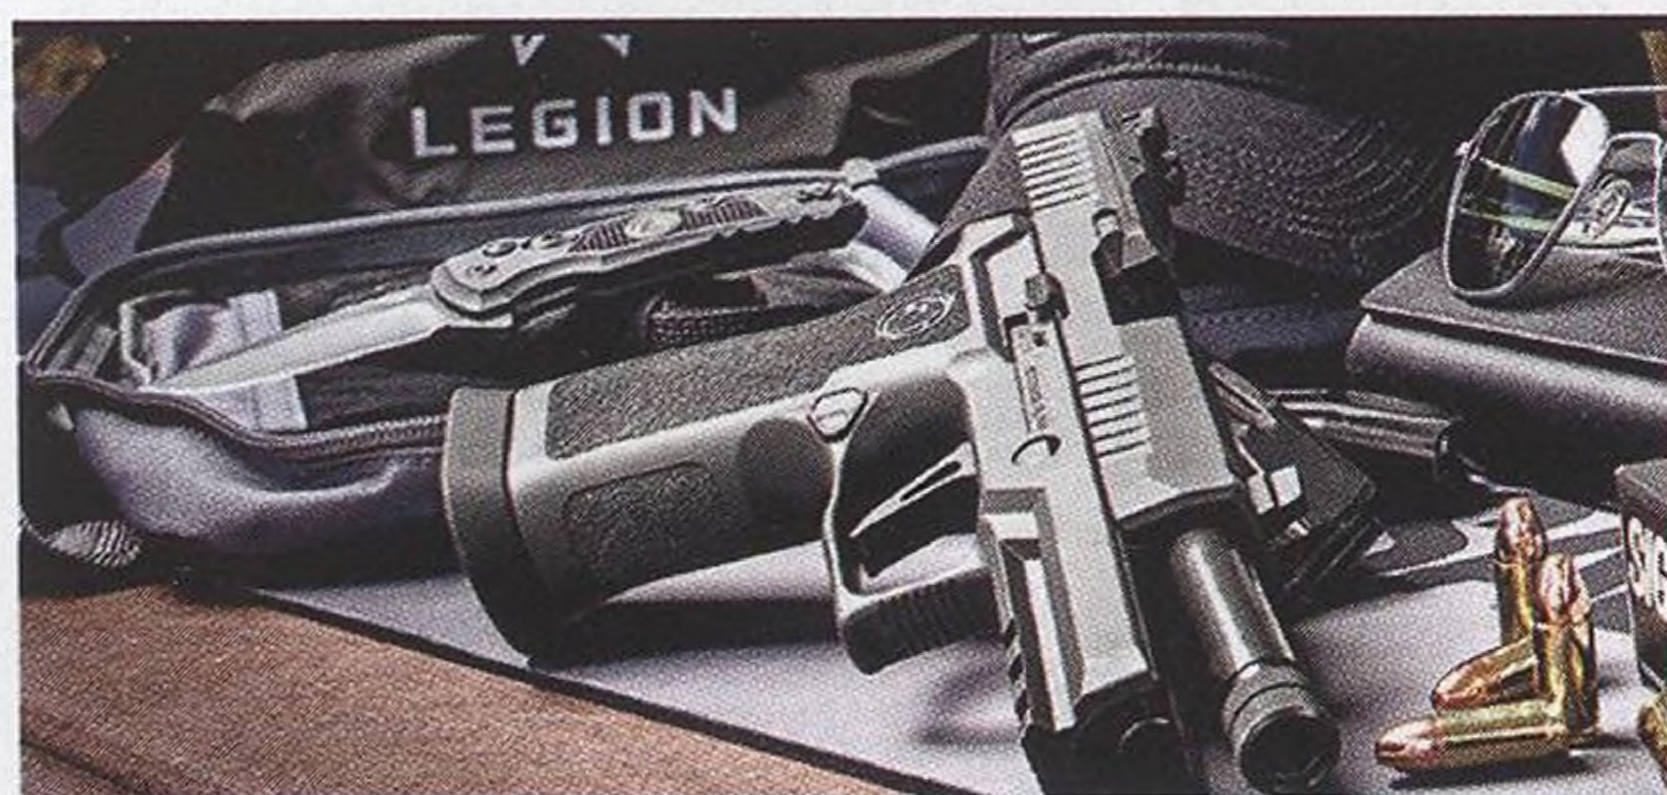

Obsah čísla

6

PŘEDSTAVUJEME Jedna z nejschopnějších bojových pistolí

SIG Sauer P320 X-Carry Legion ráže 9 mm Luger s hlavní 4,6 palce je těžká pistole s určením služebním i soutěžním.

24

FOTOREPORTÁŽ Půl století inspirací

IWA OutdoorClassics 2024.