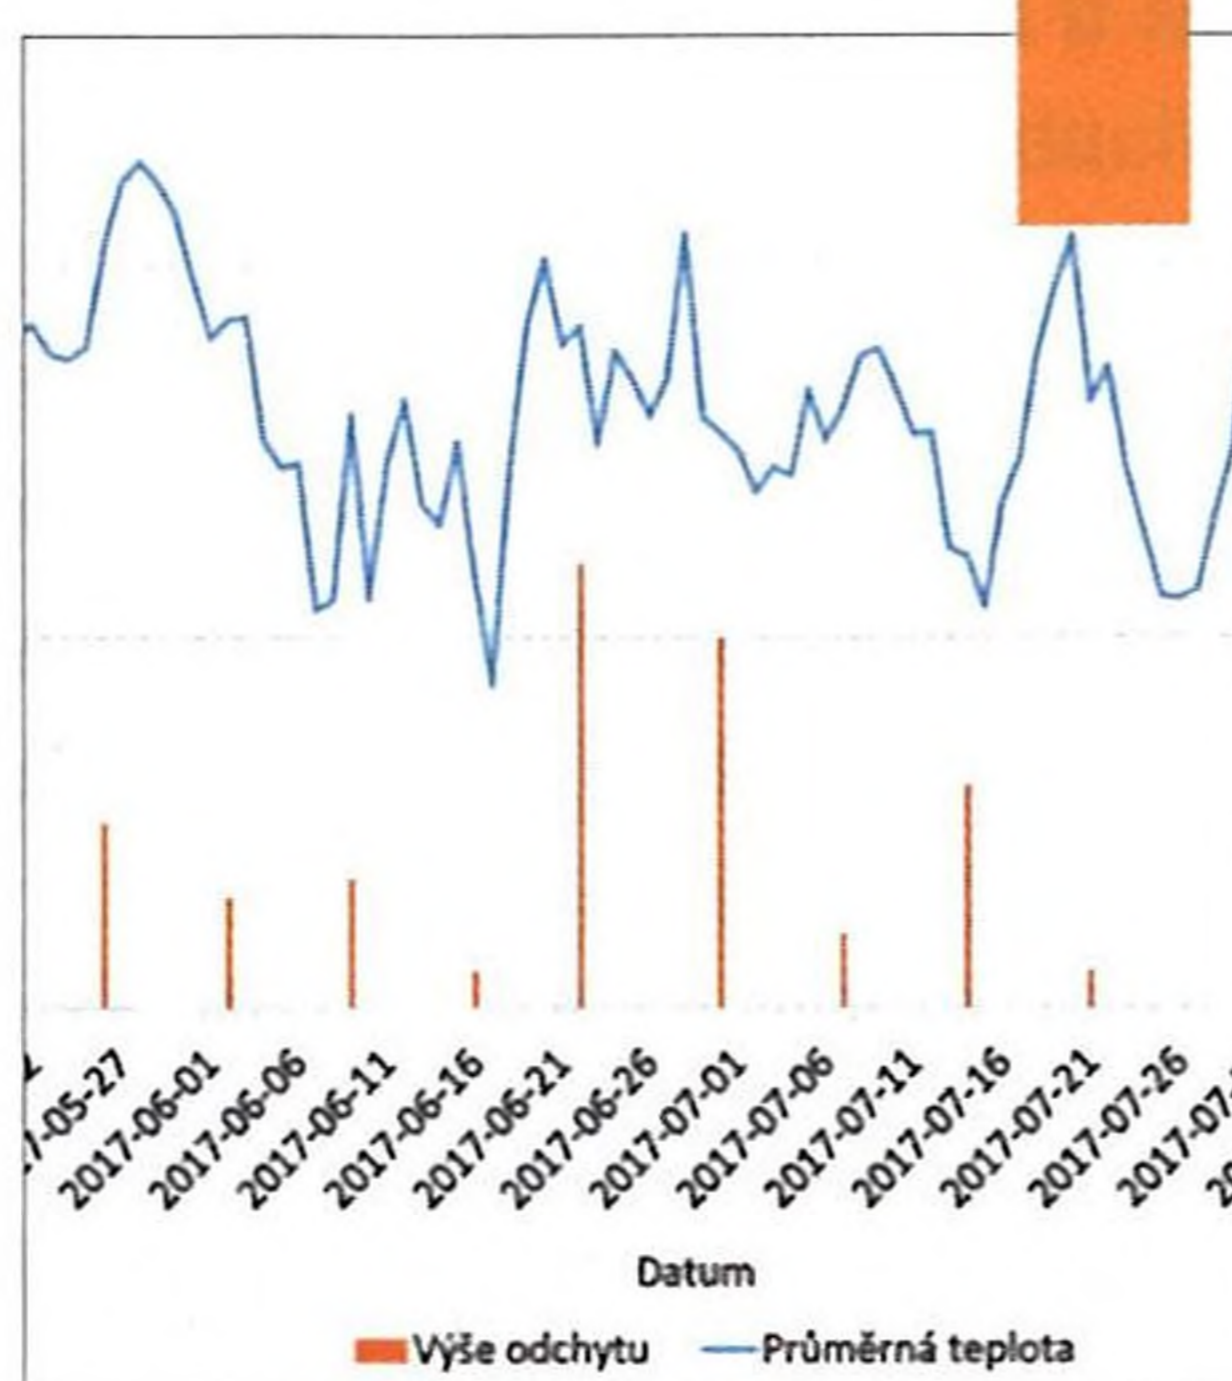

18

33

36

40

KLIMATICKÁ ZMĚNA

Dopady klimatické změny na zdraví
a vitalitu lesa 20
Petr Čermák

LES A VODA

Vliv lesa na vnitrodenní dynamiku průtoků
v několikadenních periodách beze srážek 22
Petr Kupec

LESNICKÁ HISTORIE

Z historie lesní dopravy a dálkového
transportu dříví: voroplavba II 24
Jiří Woitsch

DISKUZE

K Happy Birthday LČR! 28
František Morávek

Happy future, LČR! 30
Zdeněk Domes

ZAHRANIČNÍ LESNICTVÍ

IFSA a mezinárodní sympozium studentů
lesnictví v Jihoafrické republice 33
Marek Mejstřík

FLD ČZU V PRAZE

Jak funguje pražská lesárna? 36
Marek Turčáni

44

46

LESNICKÉ OSOBNOSTI

Harald Thomasius,
vynikající pěstitel poslední doby 40
Vladimír Tesař

Karel Klostermann 42
Jiří Uhlíř

LOS INFORMUJE

Výsledky monitoringu lýkožrouta
severského v Česku v roce 2017 44
Miloš Knížek

KŮROVCOVÉ INFO

KŮROVCOVÉ INFO – porovnání průběhu
rojení s denními teplotami 46
Pilotní rok měření teplot na vybraných
odchytovcích místech
Marie Zahradníková

PEFC ČR informuje 49

Události a zajímavosti 50

Zahraniční události 54

Forstliches Deutsch 56

Akcce firem LDP 57

Dřevozpracovatelé 58

Ceny dříví 60

Dřevařská burza 61

S námi víte, jak se z lesa ozývá!

www.silvarium.cz