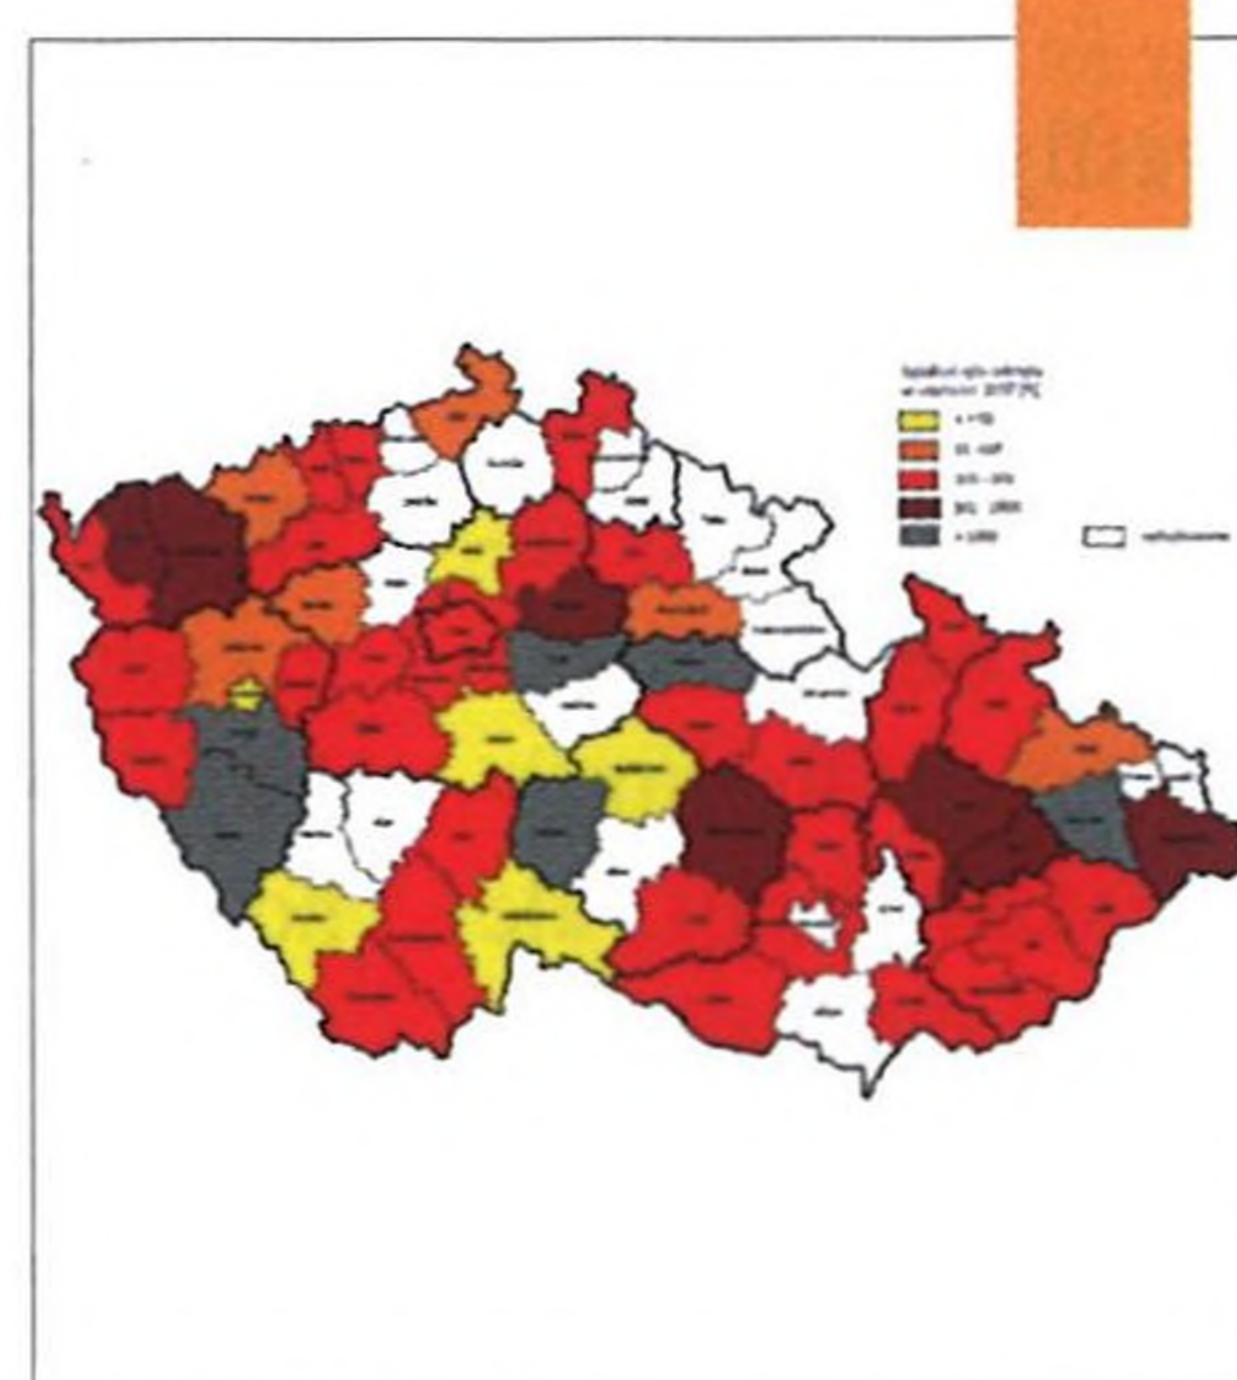

17

28

38

44

THINK TANK

Navýšení odkorňování jako asanační metody 26

Návrh CZECH FOREST think tank

[Jan Příhoda](#)

VLS ČR

Soužití lesníků s armádou u divize Plumlov 28

90 let existence vojenských lesů

Rozhovor s Romanem Dymáčkem,
provozním technikem na ředitelství divize Plumlov

[Veronika Lukášová](#)

DOTACE V LH

Státní podpory a dotace majitelům lesů
v Německu 34

[Stan Cejchan](#)

FLD ČZU V PRAZE

Od semínka po obnovu, od plantáží
po přirozené lesy 38

[Vilém Podrázský](#)

Ořešák černý v lesním hospodářství ČR 41

[Vilém Podrázský](#)

LES A VODA

Vliv dominantních dřevin na zajištění
vyrovnaného průtoku 44

[Petr Kupec](#)

LESY ČR

Historie seminářů pro lesní pedagogy v ČR 46

[Daniela Doudová](#)

Tipy na aktivity lesní pedagogiky 48

REPORTÁŽ

Lesnická všestrannost 49

[Veronika Krahulcová](#)

LOS INFORMUJE

Možnosti využití dat z projektu

KŮROVCOVÉ INFO 50

Meziroční porovnání ukazuje zásadní nárůst výše
odchytů lýkožrouta smrkového v letošním roce

[Petr Zahradník](#)

Forstliches Deutsch 52

PEFC ČR informuje 53

ČLS informuje 54

Reakce čtenářů 55

Události a zajímavosti 56

Zahraniční události 58

Akcie firem LDP 60

Dřevařská burza 61

Dřevozpracovatelé 62

Ceny dříví 64

49

50

S námi víte, jak se z lesa ozývá!

www.silvarium.cz

archiv Lesnické práce naleznete na stránce: lmda.silvarium.cz