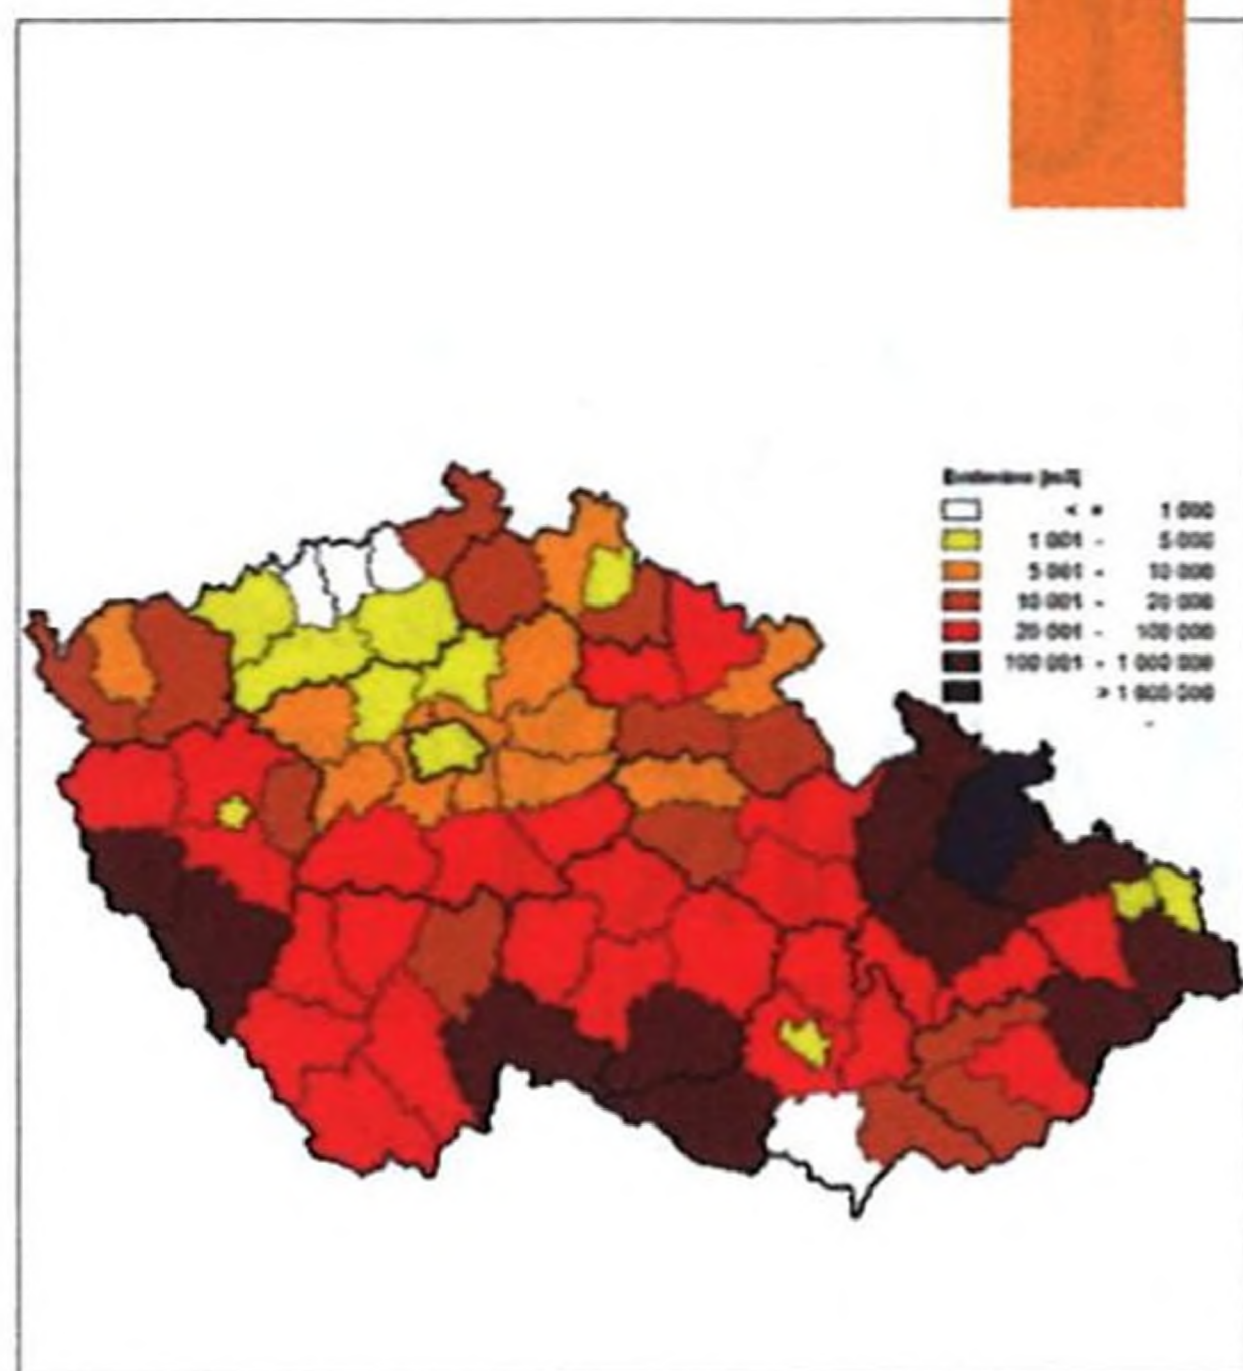

37

44

48

63

Století lesnického výzkumu
v deseti publikacích 32

Daniel Toth

ZELENÁ ZPRÁVA

Zelená zpráva 2017 37

Tereza Malčánková

FLD ČZU V PRAZE

Nové laboratoře FLD pro excelentní
výzkum v lesnictví 42

Marek Turčáni

Nový veletržní stánek Fakulty lesnické
a dřevařské ČZU ohromí i naučí 43

Monika Sedmíková

ODBORNÉ AKCE

Problematika hospodaření v lesích
Orlických hor.....44

Jan Parish – správa Parishových lesů

Jiří Fišera

ČLS INFORMUJE

Udržitelné lesnické hospodaření
a ekosystémové služby 46

Vít Skála

Young People in European Forests 2018.....47

Marek Šuba

LESNÍ PEDAGOGIKA

Evropský kongres lesní pedagogiky 2018
ve Finsku 48

Očima účastníků z Lesů hl. města Prahy

Petra Fišerová

Sběr osiva 50

Ideální spojení lesní pedagogiky a lesnického provozu

Jan Příhoda

Tipy na aktivity pro lesní pedagogy 51

FOTOREPORTÁŽ

Jak jsou na tom lesy v západní části
naší republiky? 52

Jan Příhoda

KŮROVCOVÉ INFO

Závěrečné hodnocení projektu
KŮROVCOVÉ INFO za rok 2018 56

Petr Zahradník

PĚSTOVÁNÍ LESA

Zalesňovat, nebo ponechat sukcesí? 60

Oldřich Mauer

LOS INFORMUJE

Kalamitní odumírání borovice lesní 63

Jan Liška

Forstliches Deutsch 66

PEFC ČR informuje 67

Události a zajímavosti 68

Zahraniční události 72

Dřevozpracovatelé 76

Ceny dříví 78

Dřevařská burza.....79

Akcie firem LDP 80

S námi víte, jak se z lesa ozývá!

www.silvarium.cz

archiv Lesnické práce naleznete na stránce: lmda.silvarium.cz