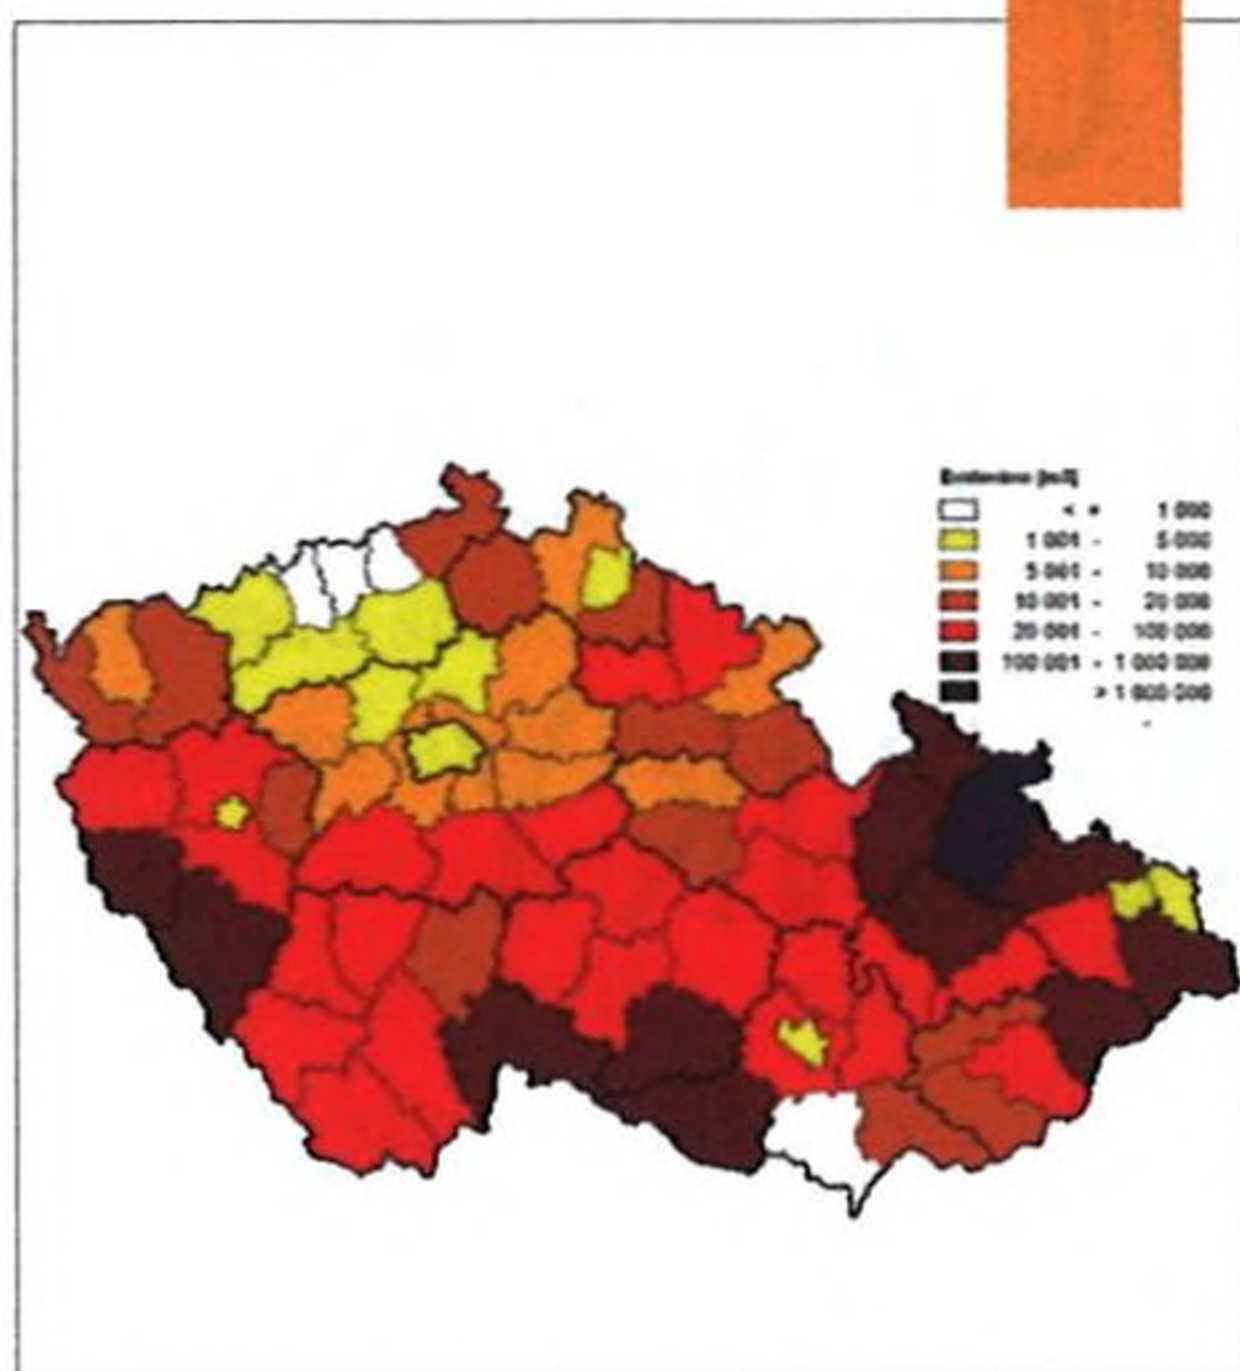

Jan Příhoda

VLS ČR

Historická pyrotechnická zátěž je komplikací ještě na dlouhé období 12

90 let existence vojenských lesů

Tereza Malčánková

REPORTÁŽ

Čeští a slovenští lesníci si připomněli 100 let od vzniku Československa 16

Oto Lasák

LESNICKÁ HISTORIE

Sto let středního lesnického školství (1918-2018)20

Jiří Uhlíř

Významné diela lesníckeho výskumu na Slovensku druhej polovici 20. storočia26

Jozef Konôpka

4

12