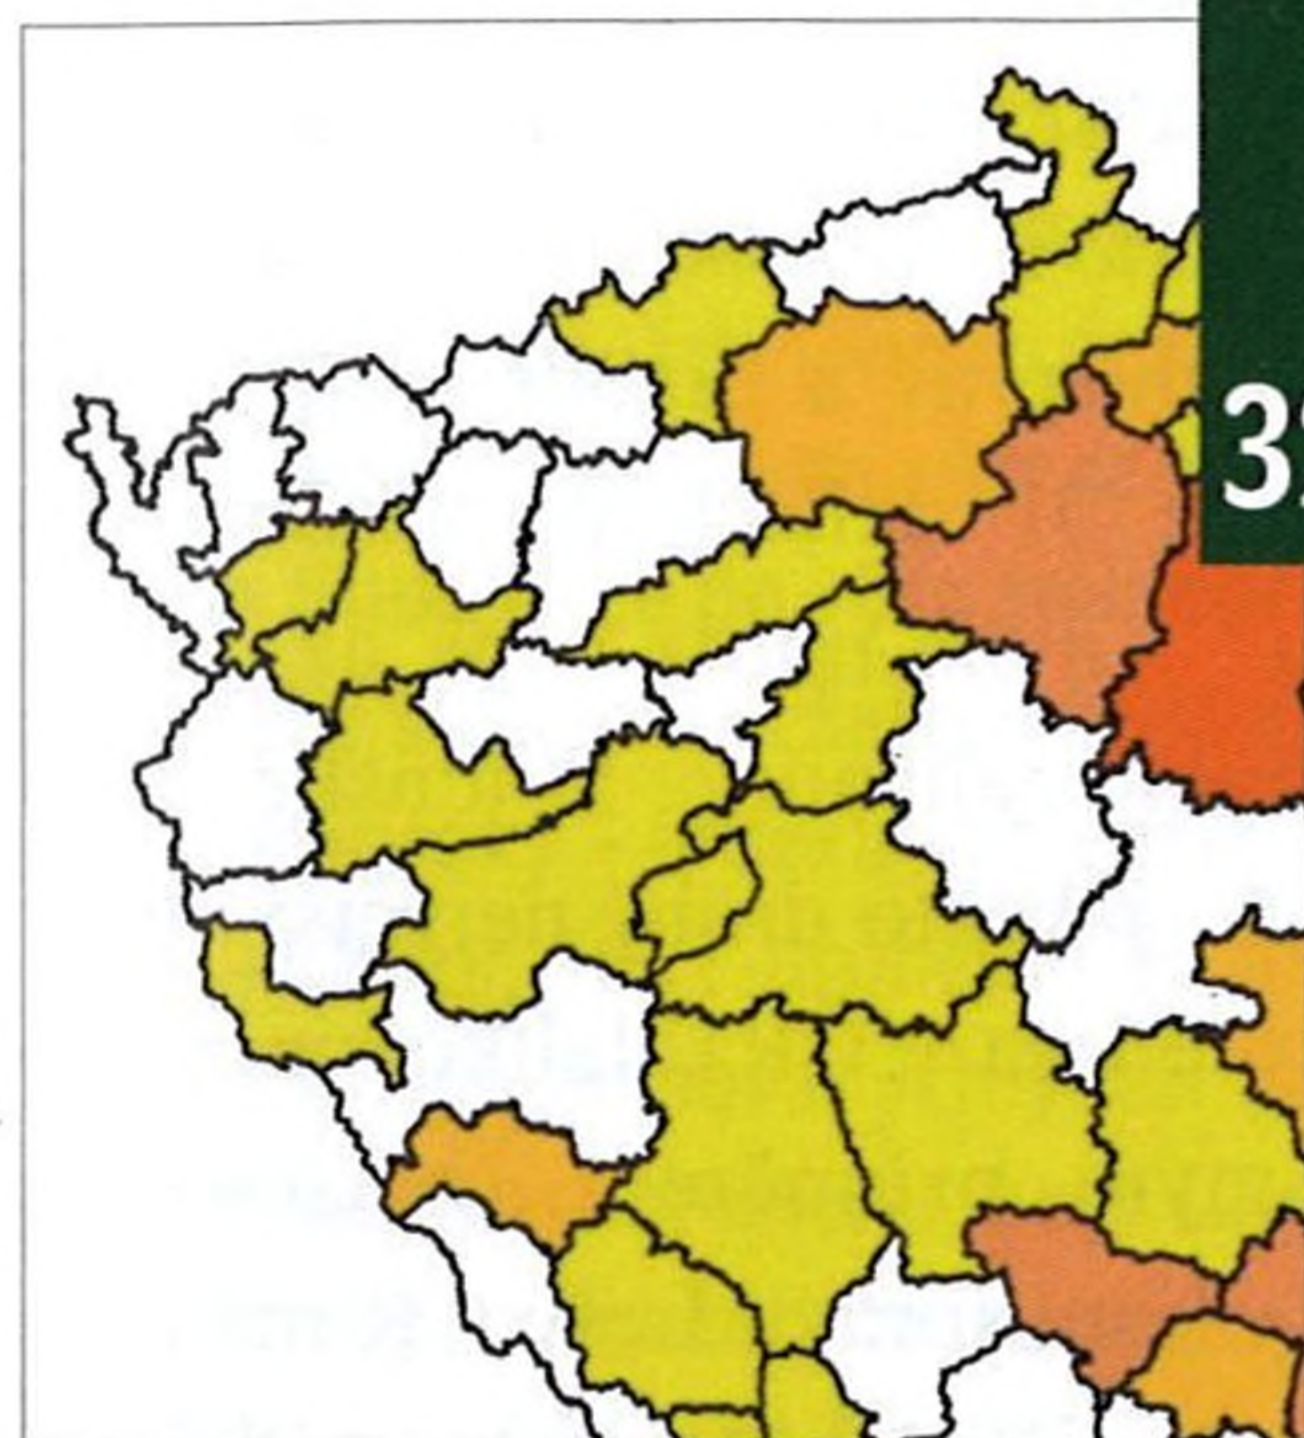

32

Forstliches Deutsch.....36

Forestry English 37

Lesnické osobnosti.....38

Vlastislav Jančařík

Ceny dříví 42

Dřevařská burza.....45

Akcie firem LDP 48

Aktuality a zajímavosti 47

Nové knihy 53