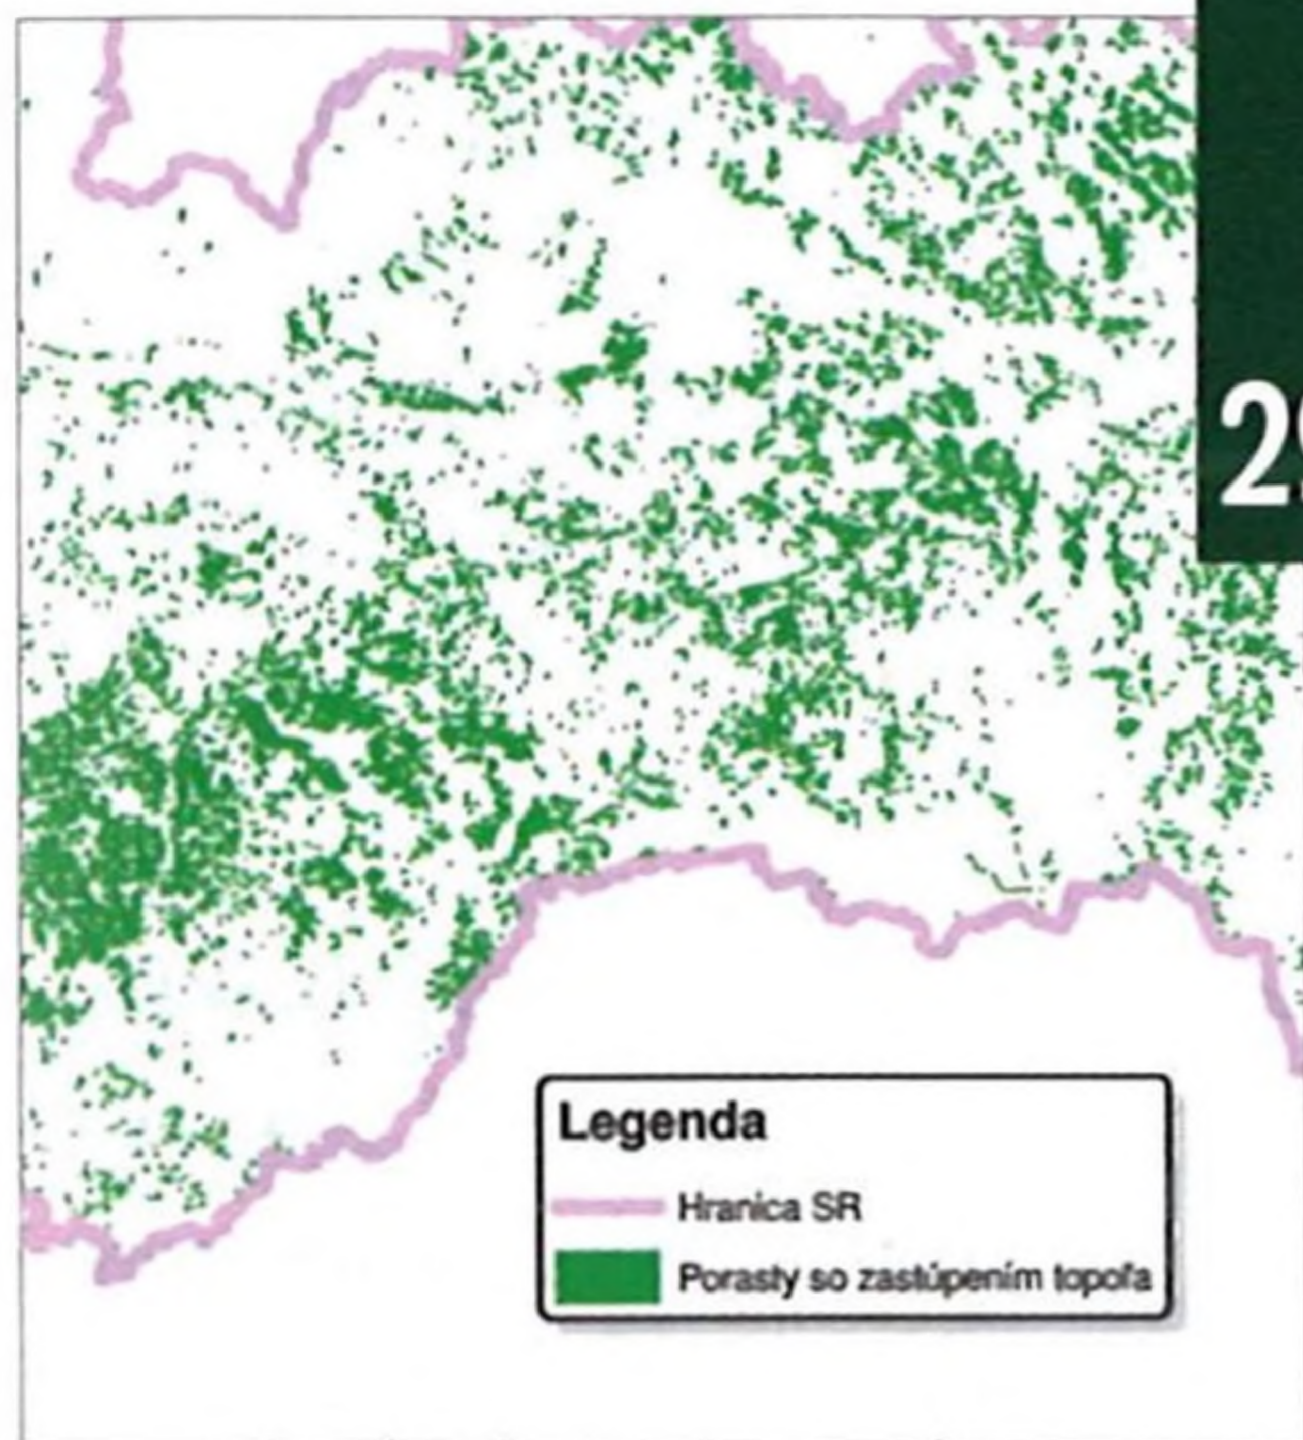

29

LESNICKÝ VÝZKUM

Aktuálne výsledky testovania topolov na Slovensku 29
Martin Bartko

ZPRACOVÁNÍ DŘEVA

Konverzní faktory pro výrobky ze dřeva buničina a papír 32
Jaromír Vašíček, Michal Synek

Lexikon vad dřeva 34
multimediální pomocník nejen pro studenty
Aleš Zeidler