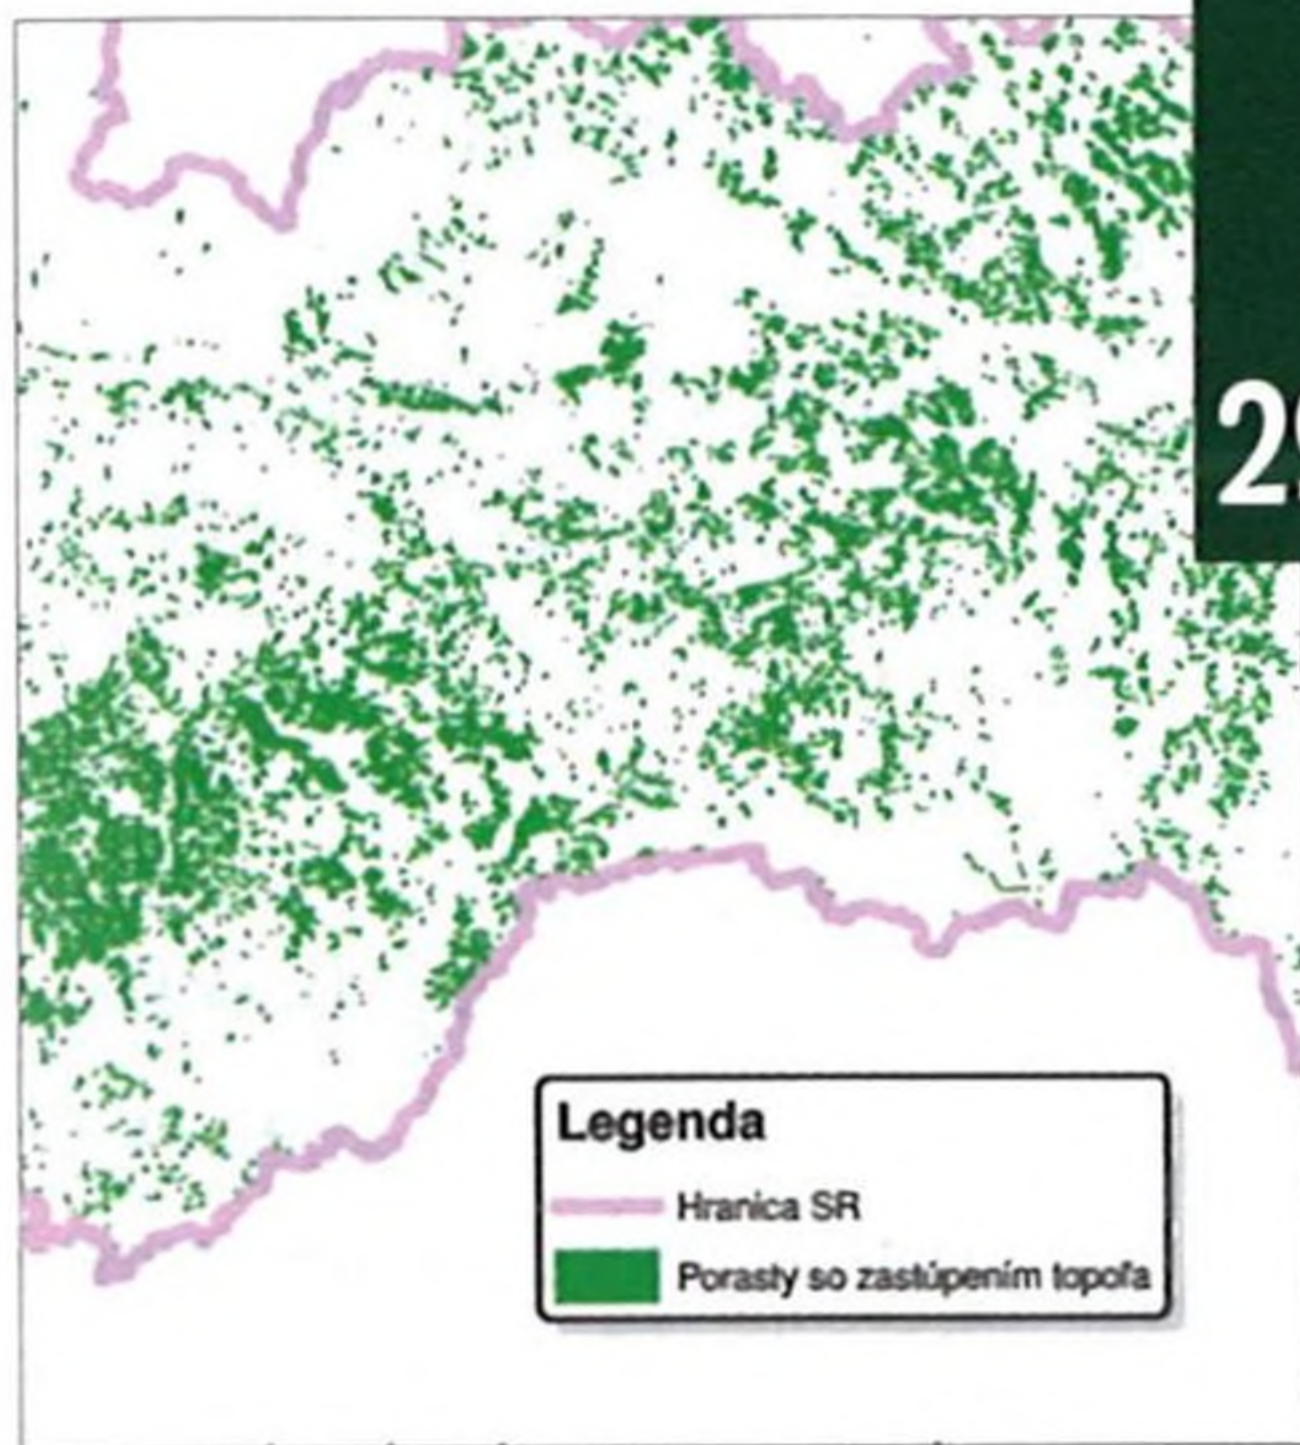

6

16

24

29

## LESNICKÝ VÝZKUM

Aktuálne výsledky testovania topolov  
na Slovensku .....29

Martin Bartko