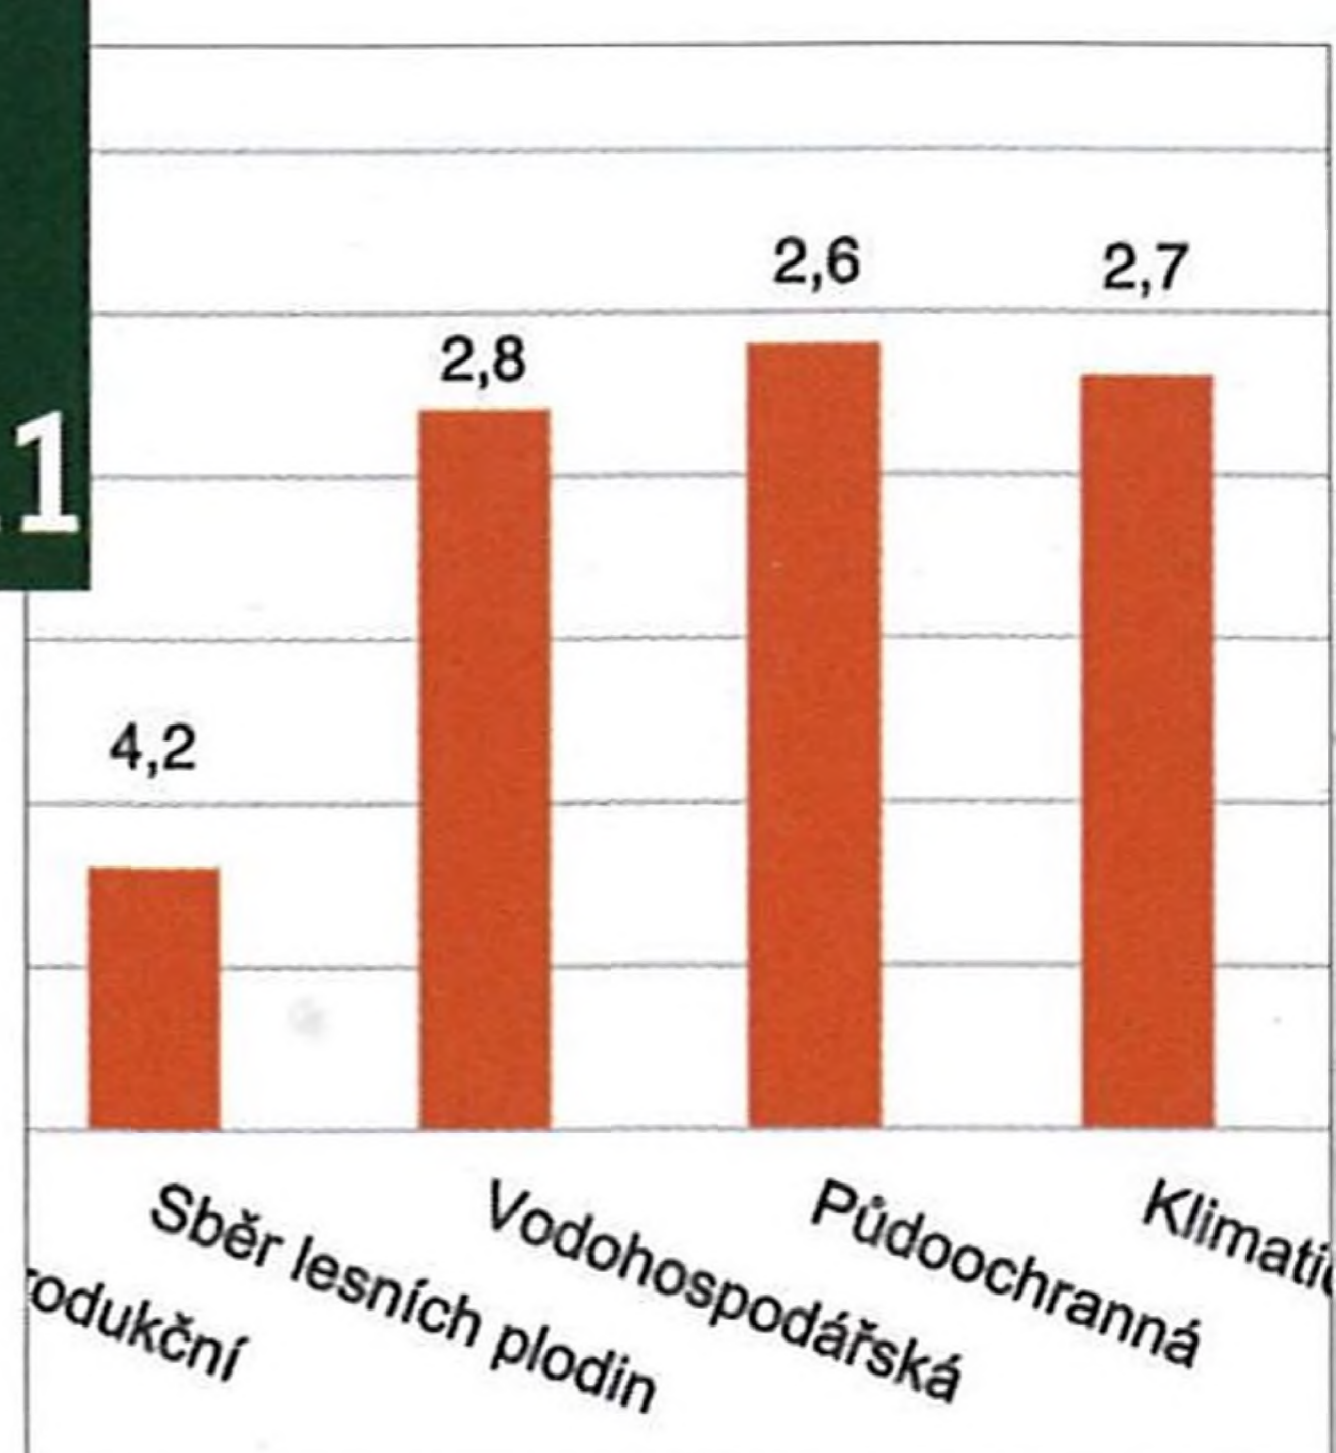

LESNICKÝ VÝZKUM

Kontrola účinnosti vápnění v lesích.....16
Tomáš Samek

DENDROMASA PRO ENERGII

Aká je ekonomická efektivnost energetických
porastov?19
Martin Bartko

TĚŽBA A DOPRAVA DŘÍVÍ

Posouzení činností spojených
s úklidem klestu22
Miloslav Kotas

EKONOMIKA A ŘÍZENÍ

Cenové indexy26
Vypovídací schopnost cenových indexů pro lesní
hospodářství
Dalibor Šafařík

6

8

11

14

34

REPORTÁŽ