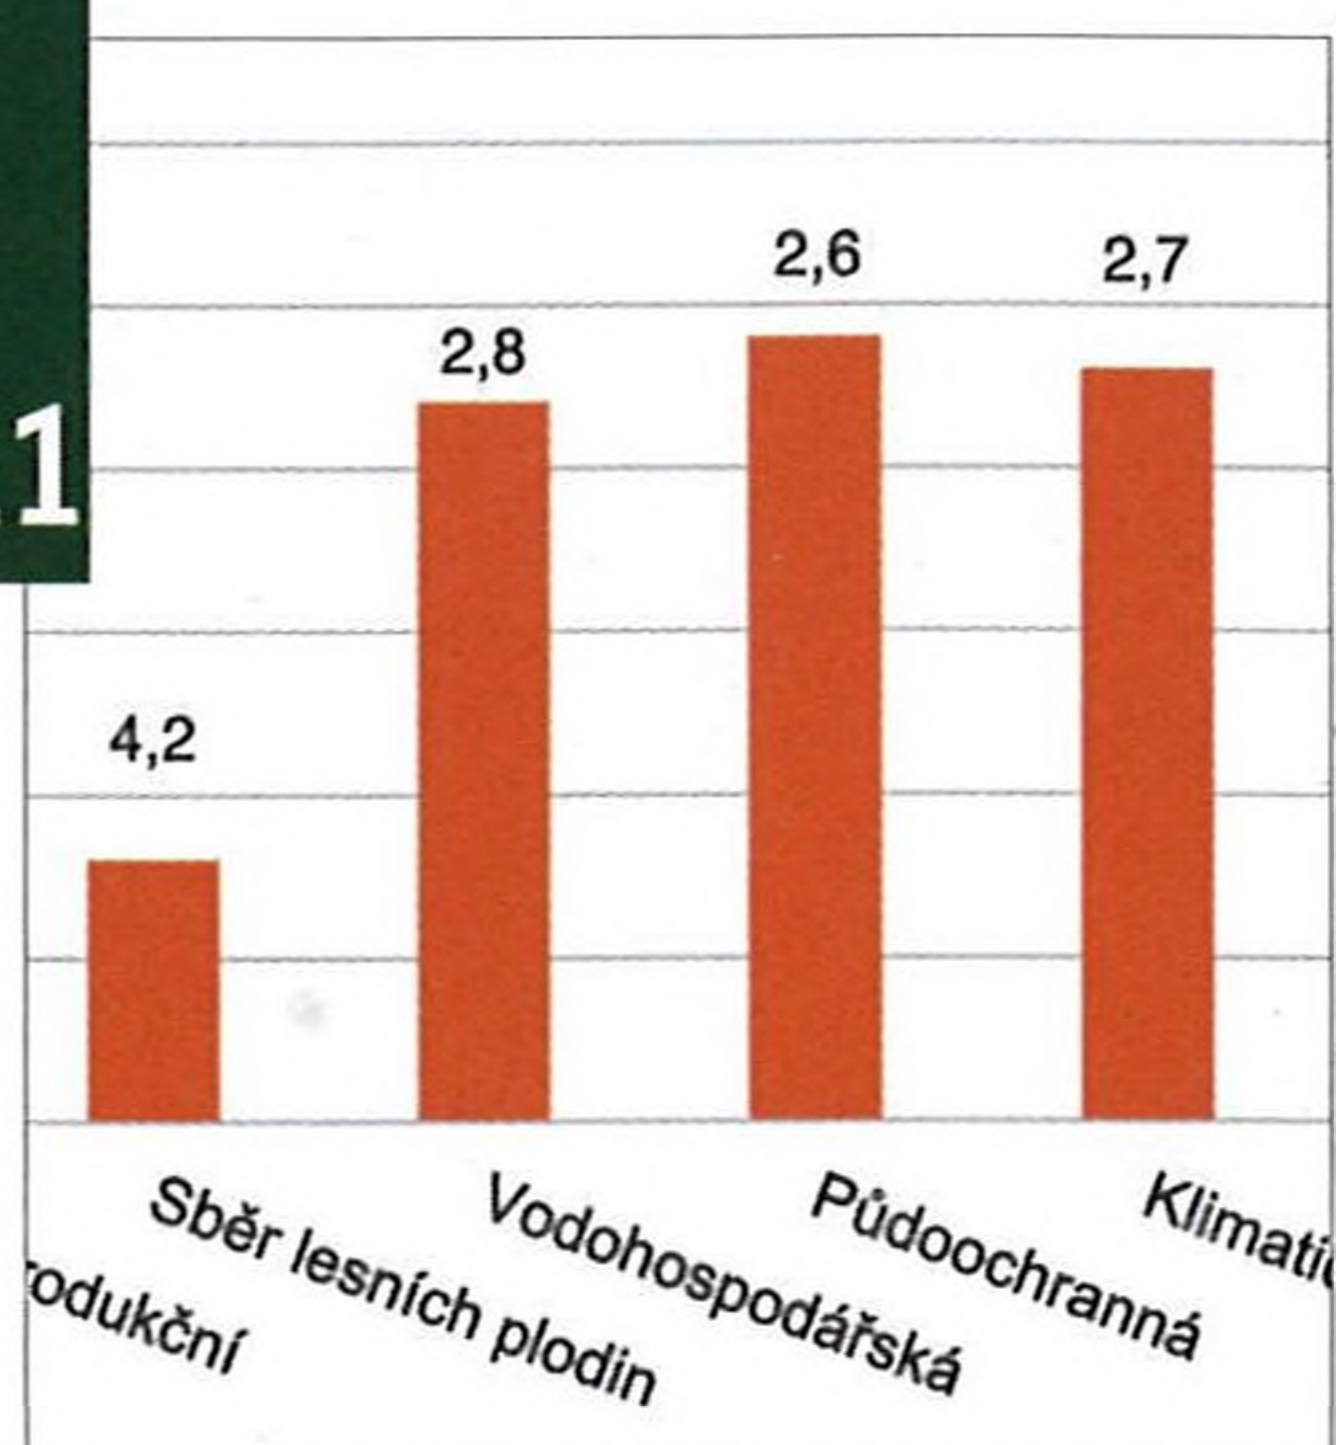

LESNICKÝ VÝZKUM

Kontrola účinnosti vápnění v lesích.....16
Tomáš Samek

DENDROMASA PRO ENERGII

Aká je ekonomická efektivnost energetických
porastov?19
Martin Bartko

TĚŽBA A DOPRAVA DŘÍVÍ

Posouzení činností spojených
s úklidem klestu22
Miloslav Kotas

EKONOMIKA A ŘÍZENÍ

Cenové indexy26
Vypovídací schopnost cenových indexů pro lesní
hospodářství
Dalibor Šafařík

6

8

11

14

34

REPORTÁŽ