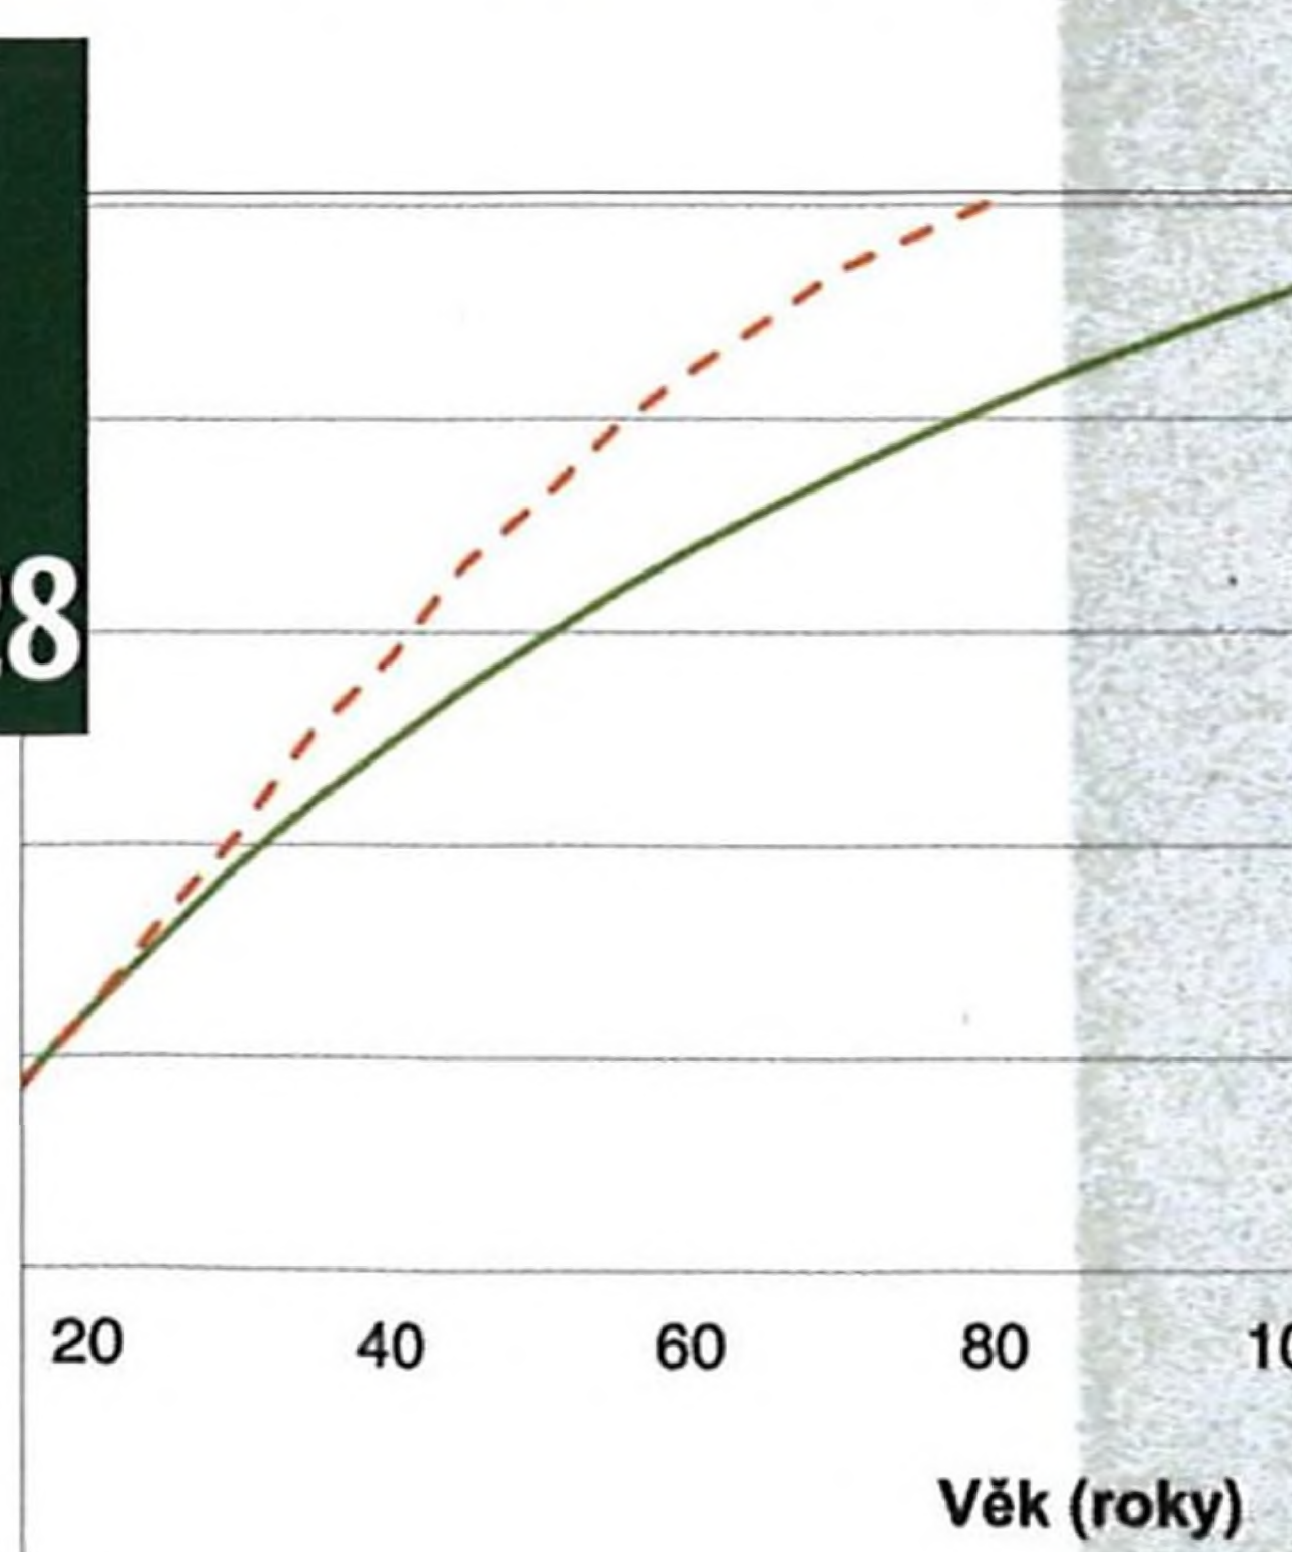

OBSAH

ROZHOVOR

Nepodnikáme, abychom se soudili 4

V případě zrušení tendru bychom ale udělali výjimku

Rozhovor s Janem Mičánkem

Jan Příhoda

Armáda chce opustit Brdy v roce 2015 8

Rozhovor s Alexandrem Vondrou

Jan Příhoda

Rod Czerninů

Historie a současnost šlechtických lesních majetků 11

Petra Kulhanová

Konec nájemního období honiteb

u Lesů ČR 14

Rozhovor s Vladimírem Krchovem

David Vaca

BEZPEČNOST PRÁCE

Vybrané statistiky pracovní úrazovosti při těžbě dřeva 15

Jakub Marek

Vyhodnocení kampaně „Bezpečnost práce při těžbě dřeva“ 18

Ondřej Varta

Historie bezpečnosti práce v lesnictví 20

Jiří Kučera

Historie a vývoj bezpečnostních prvků na motorových pilách 22

Jiří Vorlíček

Zařazení dřevorubce mezi živnosti vázané nepovede ke snížení pracovní úrazovosti

Anketa Lesnické práce 24

Petra Kulhanová

LESNICKÝ VÝZKUM

Zpráva o nález starého smrku u Plešného jezera na Šumavě 26

Vojtěch Čada

PĚSTOVÁNÍ LESA

Růst jedle na původně zemědělských půdách v oblasti Bílých Karpat 28

Jaroslav Simon

4

11

15

28

Věk (roky)