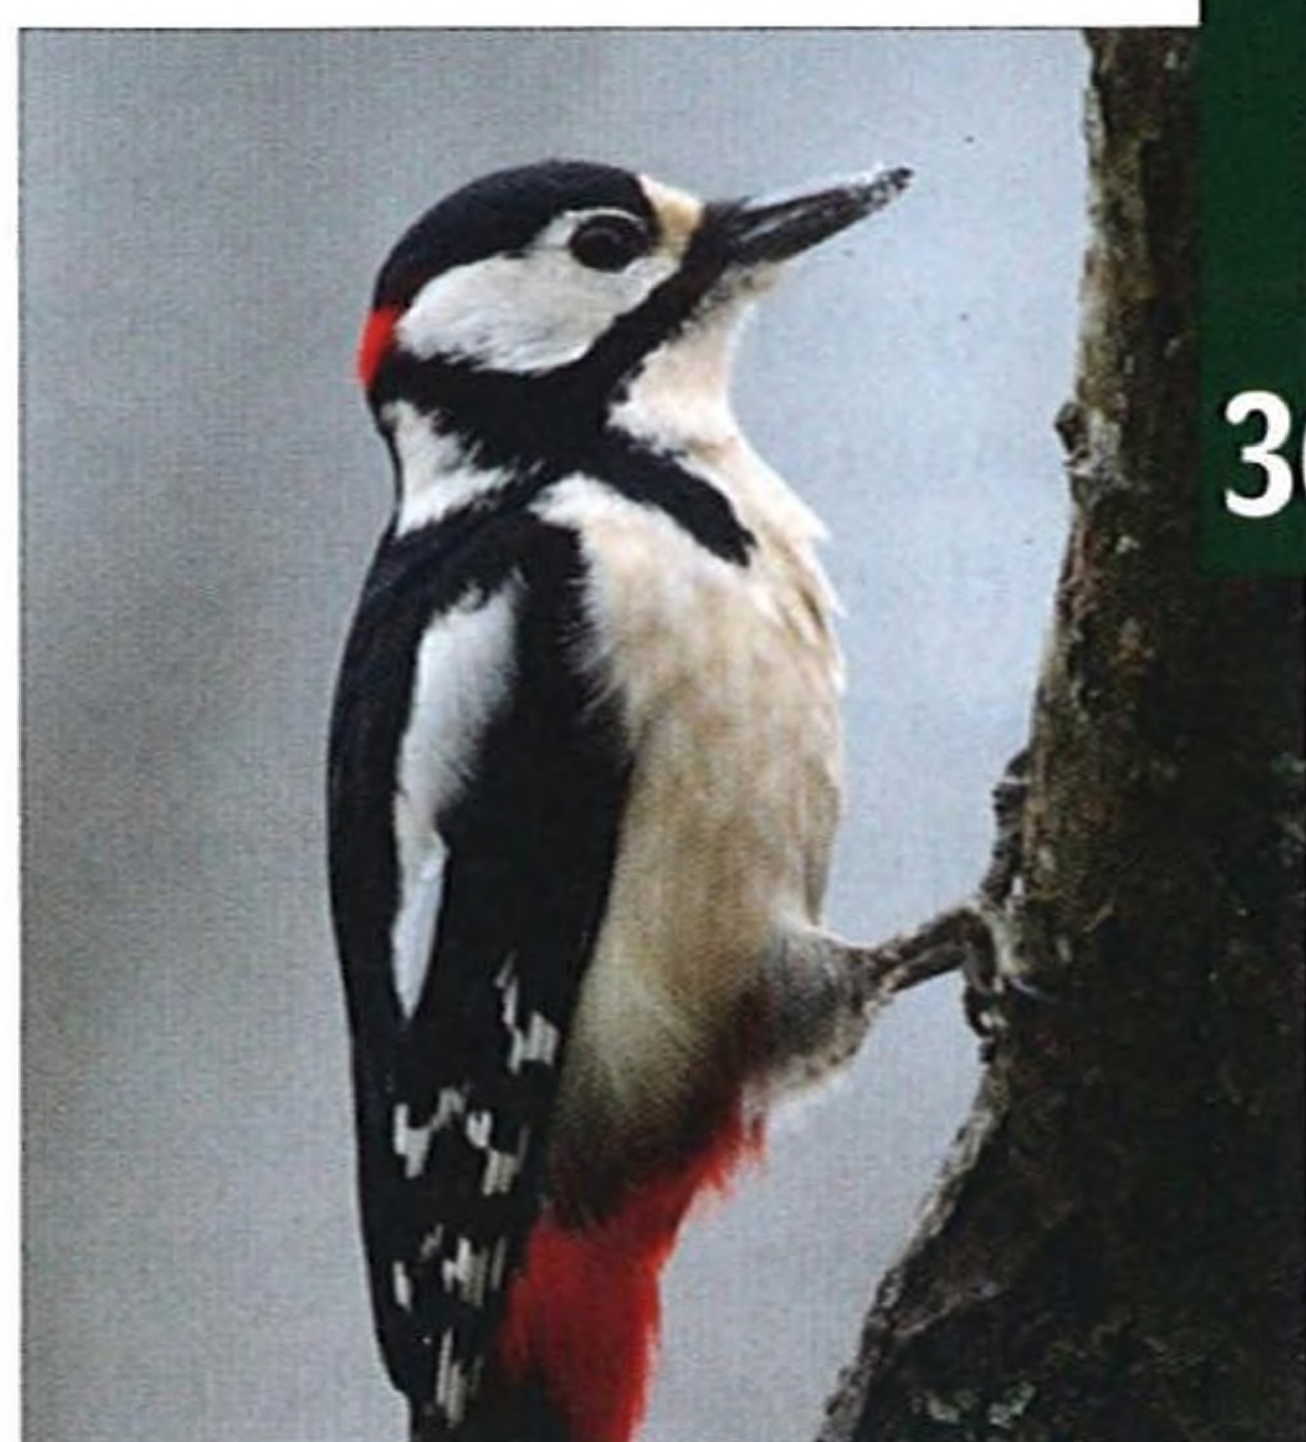

36

LOS INFORMUJE

Výročí založení oddělení ochrany lesů 40

Jan Liška

Forstliches Deutsch.....42

Forestry English 43

Akcie firem LDP 44

Dřevařská burza.....45

Ceny dříví 46

Události a zajímavosti 49