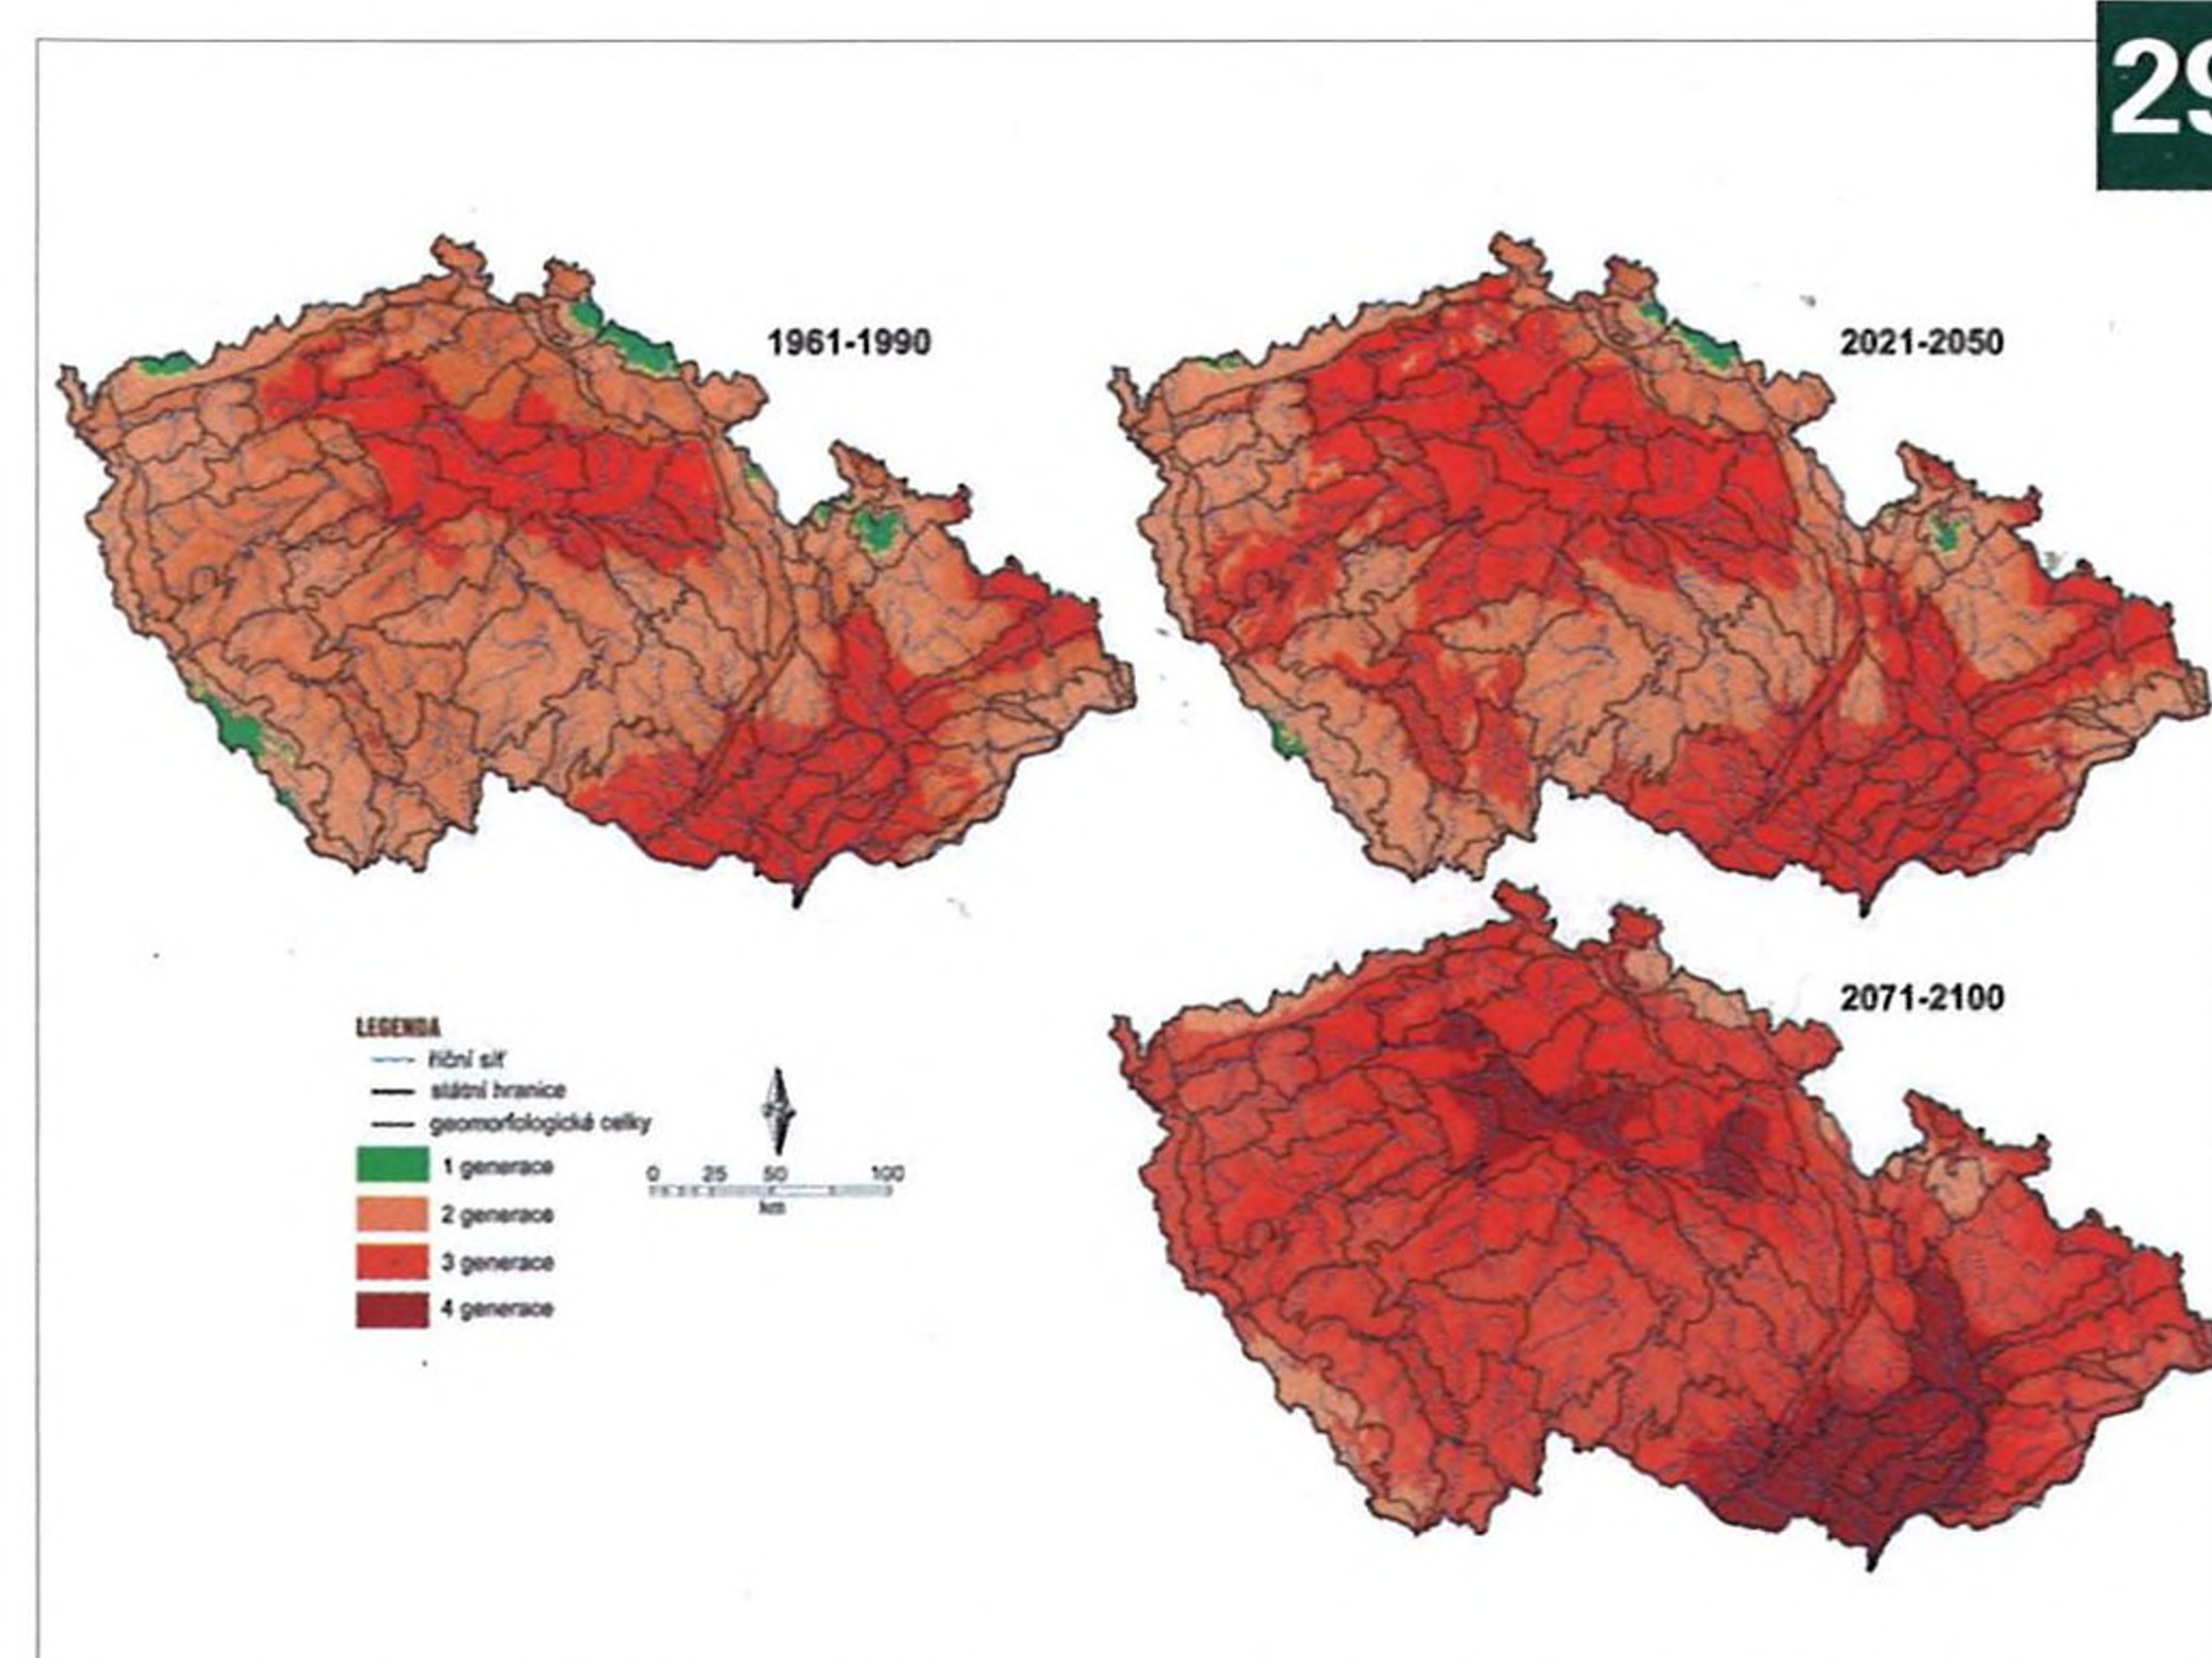

Tomáš Hlásny

LESNICKÁ HISTORIE

Historie a současnost České lesnické společnosti32

Karel Vančura st.

PTÁCI NAŠICH LESŮ

Strakapoud bělohřbetý (*Dendrocopos leucotos*).....36

Robert Doležal

LES A VEŘEJNOST