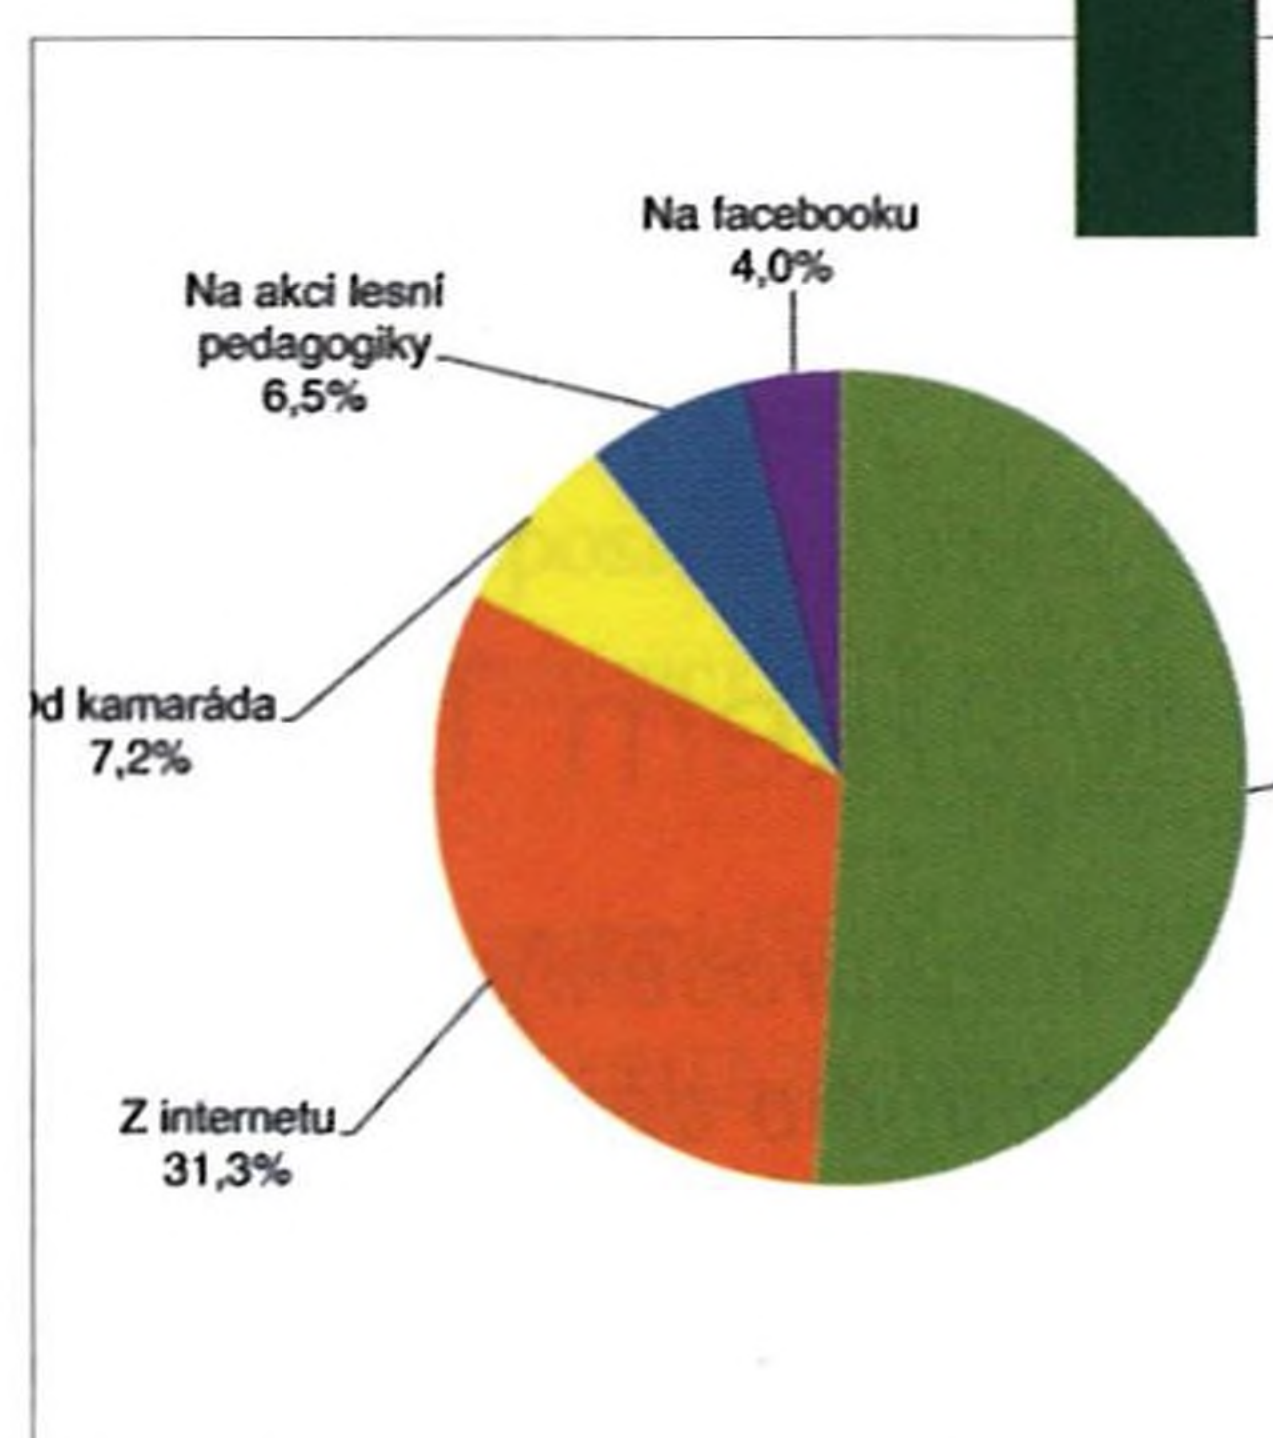

Návrhy změn hospodaření ve Slezských
Beskydech20
Petr Čermák

MANAGEMENT CHRÁNĚNÝCH ÚZEMÍ

Věková struktura lesů na Šumavě22
Pavel Hubený

MIMOPRODUKČNÍ FUNKCE LESA

Lesy a vodní bilance kontinentů24
Karel Kudrna

ZAHRANIČNÍ LESNICTVÍ

Jaký bude rok 2012?.....26
Vladimír Šimanov

Lesy a lesnictví v Belgii.....29
Pavel Bednář

LES A VEŘEJNOST

Znají děti naše lesy?.....32
Lada Matoušková Prylová

PTÁCI NAŠICH LESŮ

Strakapoud prostřední
(*Dendrocopos medius*).....34
Robert Doležal

32

34

26

29

LOS INFORMUJE

Zajímavé případy výskytu houbových chorob
v roce 201136
Vítězslava Pešková

Forstliches Deutsch38

Español Forestal39