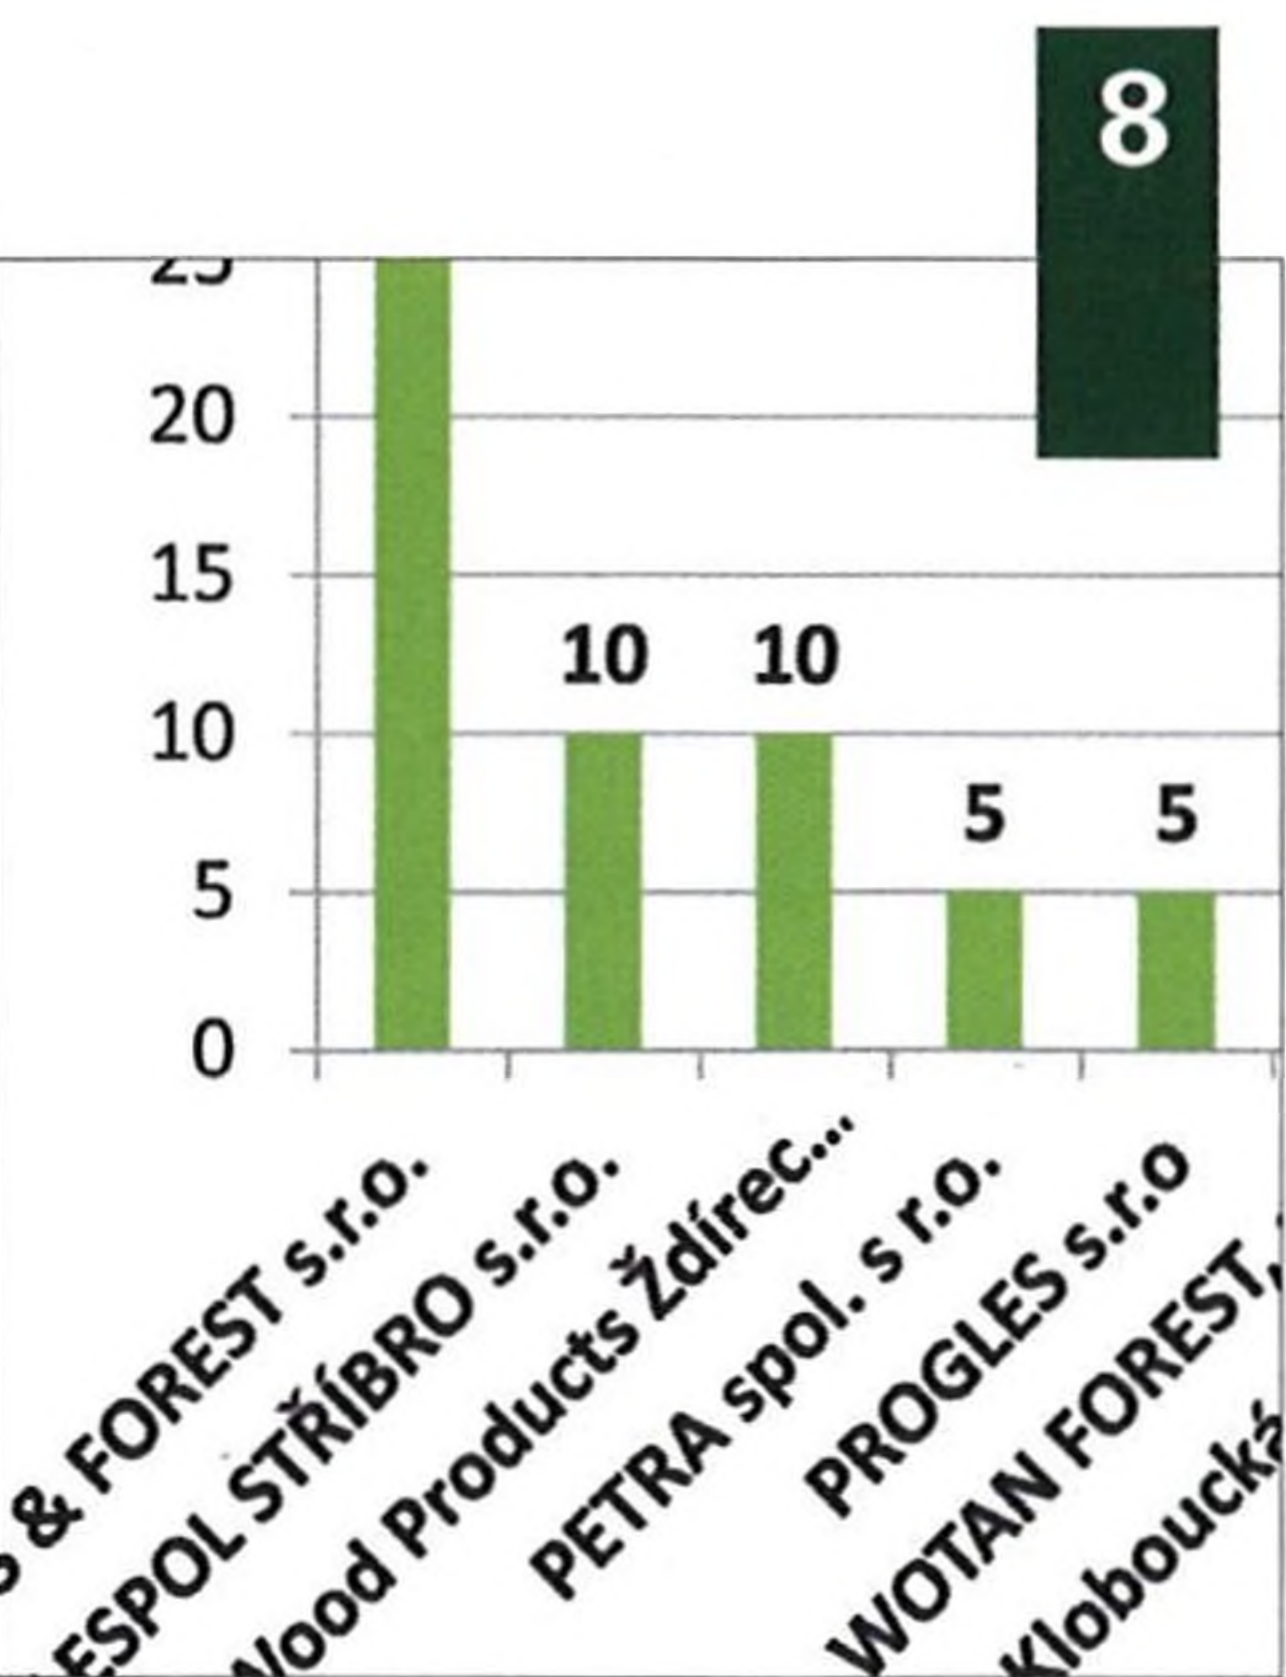

ROZHOVOR

Podářilo se nám udržet souznění zaměstnanců s firmou 4

Rozhovor s Jiřím Janotou, generálním ředitelem VLS ČR, s.p.
Jan Příhoda

AKTUÁLNĚ

Statistika výsledků tendru Lesů ČR 2012+ 8
Zdeněk Domes

ANKETA

Lesnické školy očima provozu.....10
Anketa Lesnické práce
Jan Příhoda

NLP

Postup prací na realizaci NLP II v roce 2011 15
Jan Řezáč

LESNICKÁ TYPOLOGIE

Vývoj lesnické typologie v Česku 16
Jiří Smejkal