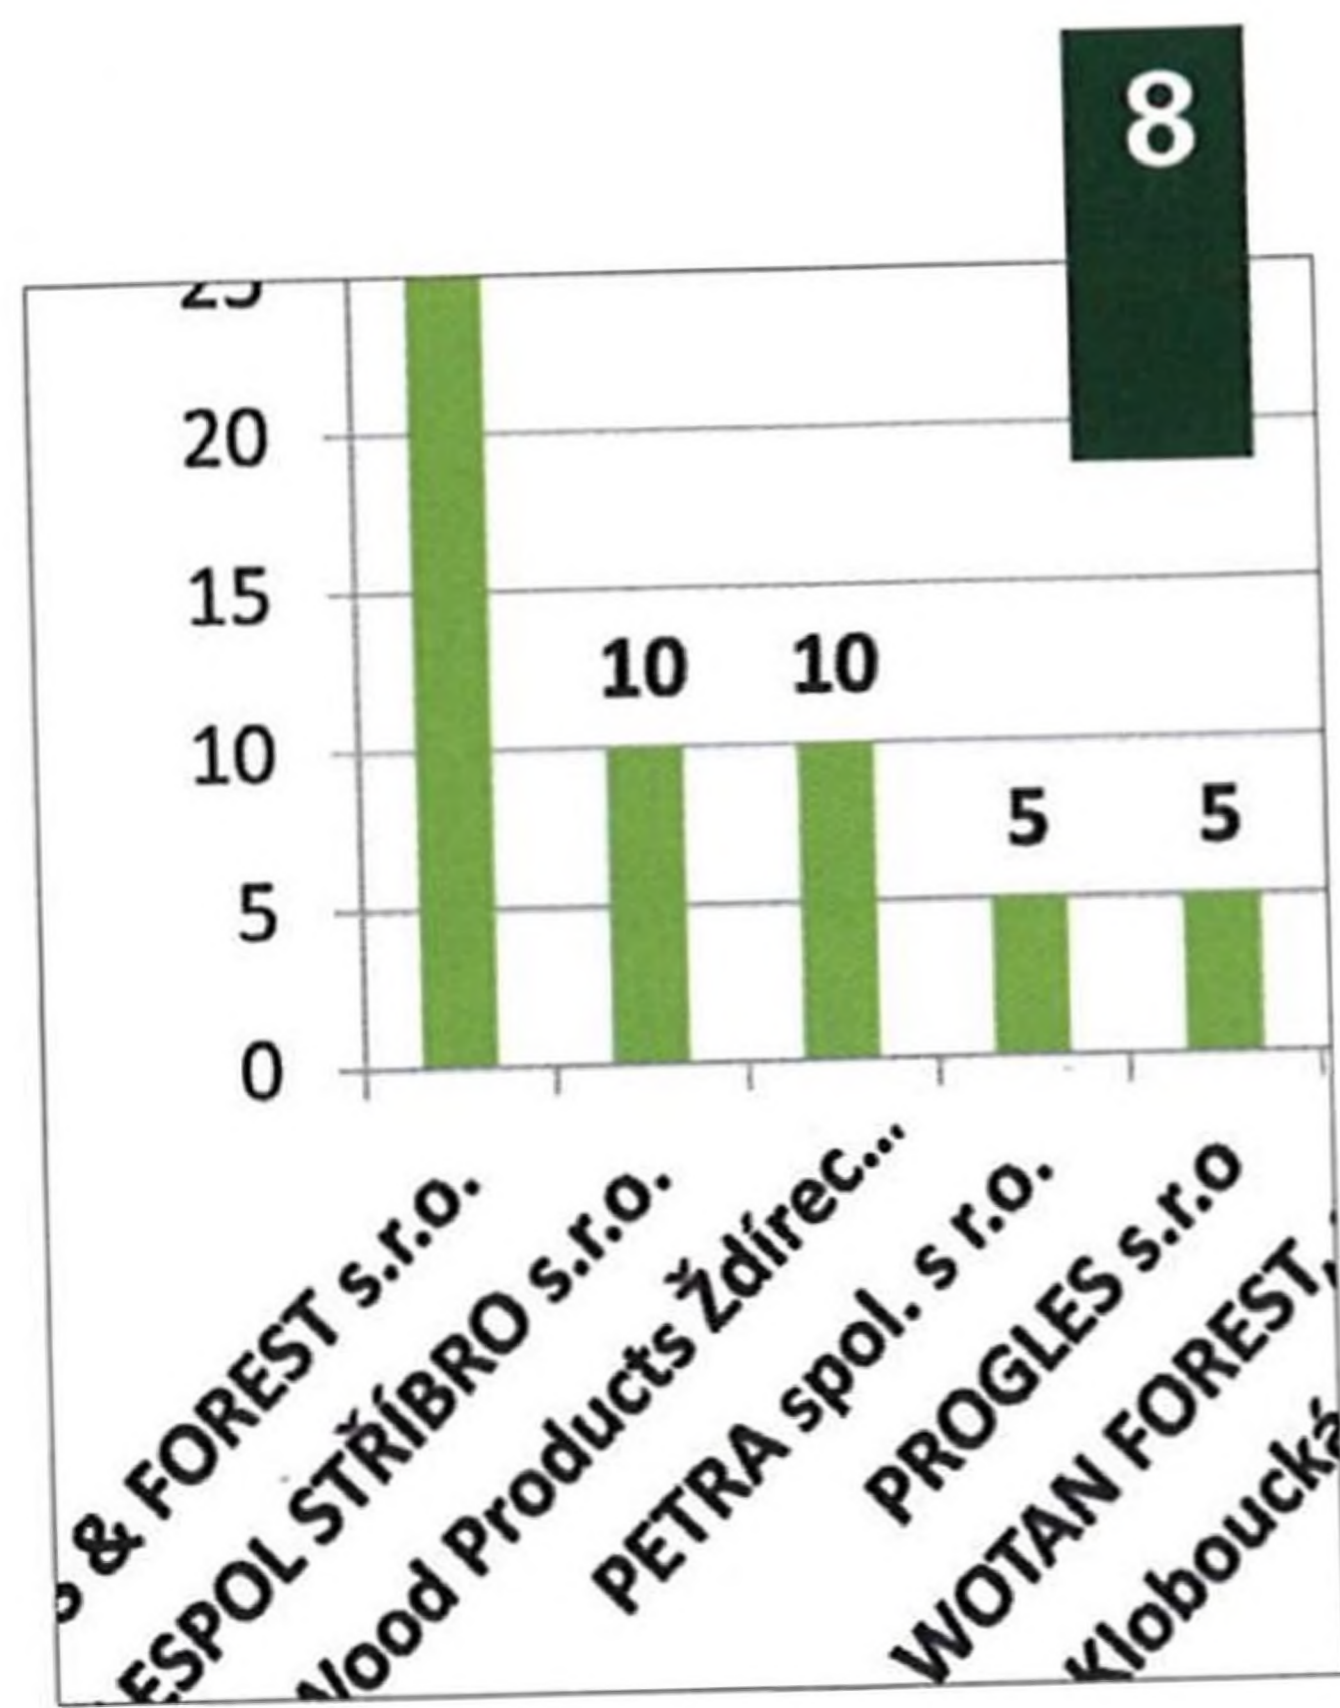

ROZHOVOR

Podánilo se nám udržet souznění zaměstnanců s firmou 4

Rozhovor s Jiřím Janotou, generálním ředitelem VLS ČR, s.p.
Jan Příhoda

AKTUÁLNĚ

Statistika výsledků tendru Lesů ČR 2012+ 8
Zdeněk Domes

ANKETA

Lesnické školy očima provozu.....10
Anketa Lesnické práce
Jan Příhoda

NLP

Postup prací na realizaci NLP II v roce 2011 15
Jan Řezáč

LESNICKÁ TYPOLOGIE

Vývoj lesnické typologie v Česku 16
Jiří Smejkal