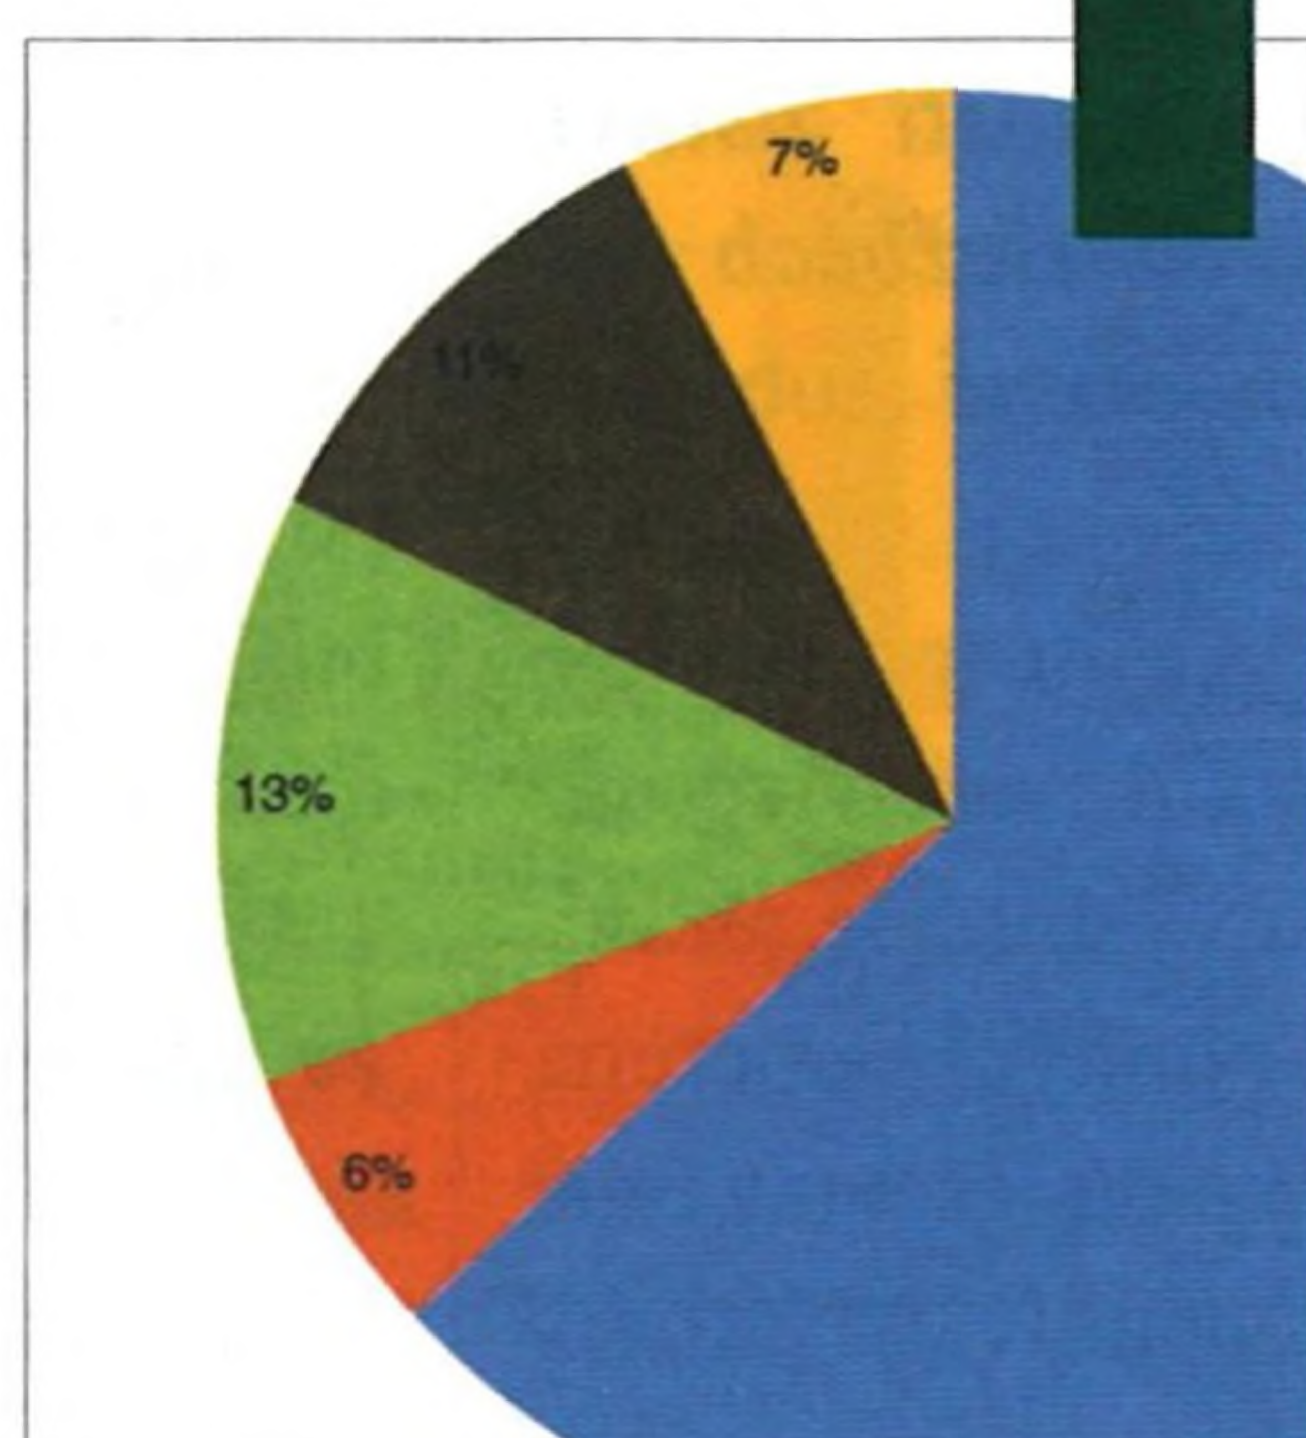

KEŘE NAŠICH LESŮ

Řešetlák počistivý (*Rhamnus cathartica*).....50

Vladimír Janeček

INTRODUKOVANÉ DŘEVINY

Kryptomerie japonská52

Luboš Úradníček

27

42