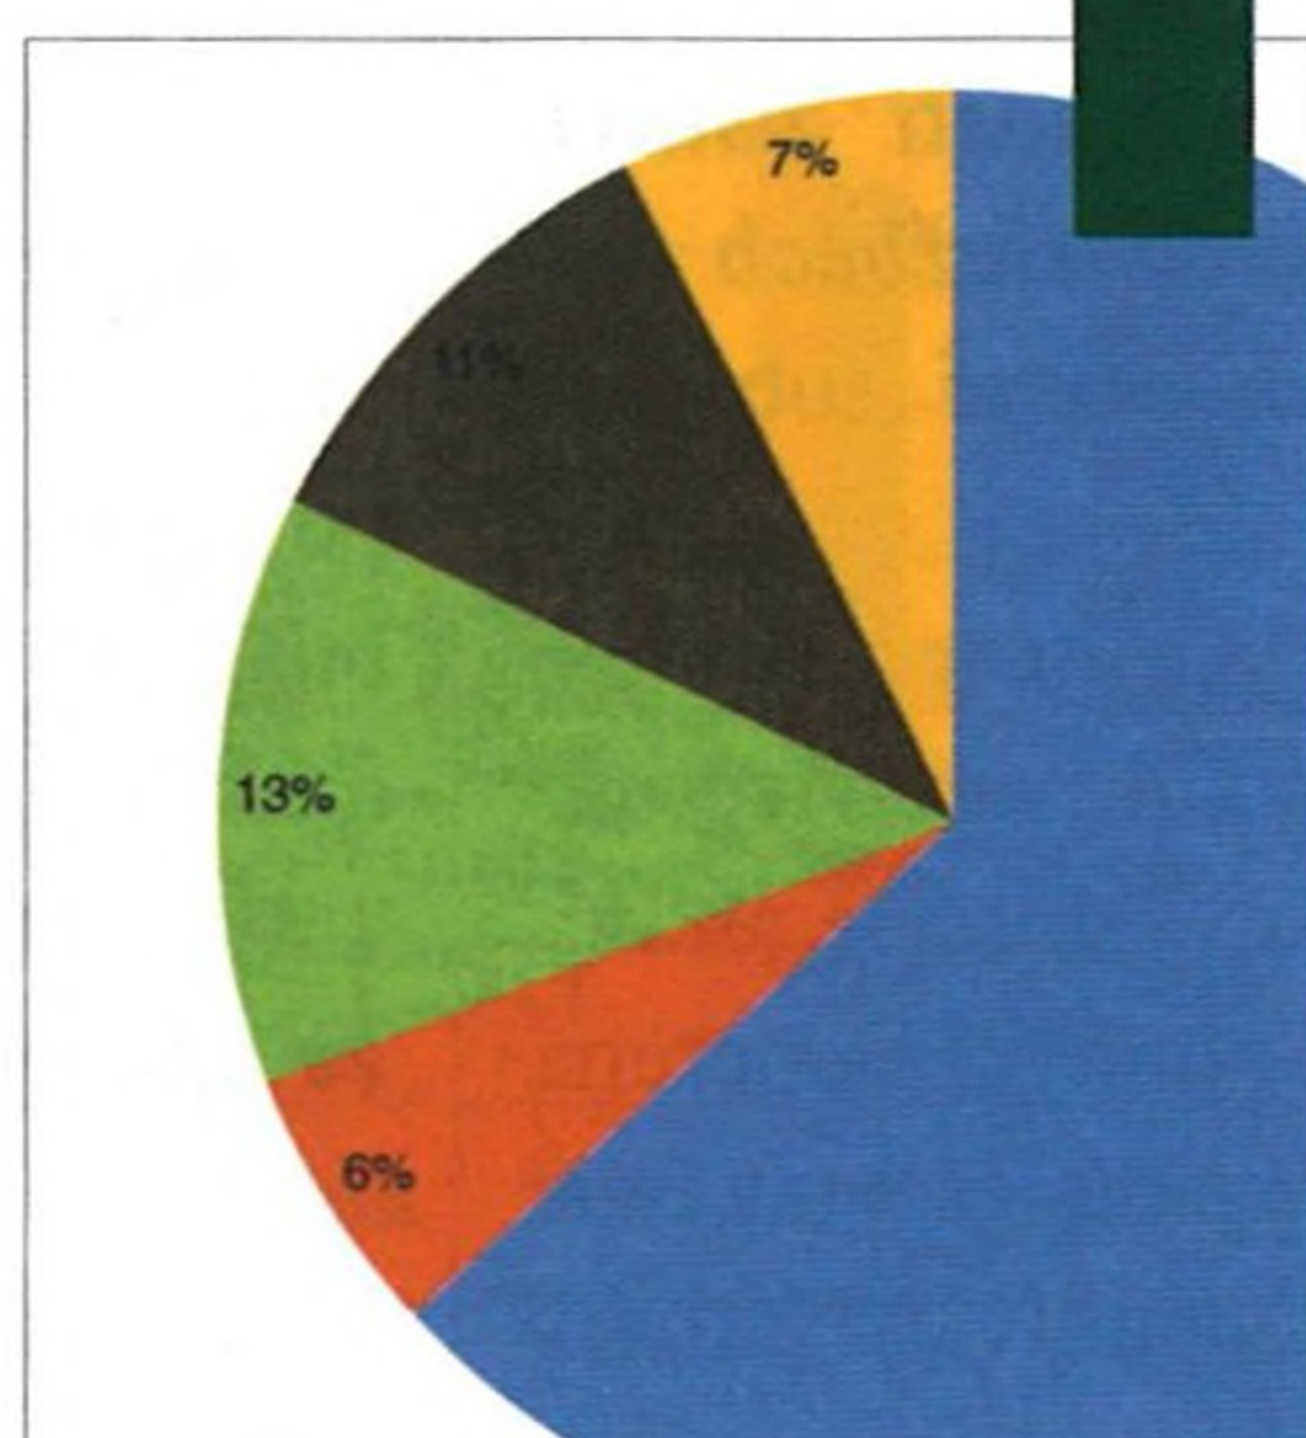

Je pěstování výběrného lesa v podmínkách ČR reálné?	18
Ladislav Šimerda	
20 let hospodaření přírodě blízkým způsobem na revíru Špankov.....	21
Miroslav Červený	

OCHRANA LESA

ICP Forests, úroveň I – výsledky sledování v České republice v roce 2011.....	24
Petr Fabiánek	

LESNICKÁ TYPOLOGIE

Mapování biotopů AOPK ČR a lesnická typologie.....	27
Jaroslav Pipek	

Klasifikace lesů na dvou kontinentech: jak dál v lesnické typologii?.....	30
Antonín Kusbach	

Význam a využití lesnické typologie v ochraně přírody	34
Kateřina Holušová	

EKONOMIKA A ŘÍZENÍ

Demografický vývoj ve světě a lesnicko-dřevařský komplex	36
Vladimír Simanov	

Evropská výhledová studie lesnického sektoru.....	39
Posouzení trvalé udržitelnosti jednotlivých scénářů	
Jaromír Vašíček	

TĚŽBA A DOPRAVA DŘÍVÍ

Evropská (mezinárodní) certifikace pro práci s motorovou pilou	42
Kristýna Dvořáčková	

48

52

REPORTÁŽ

Pohár VLS 2012	44
XI. mistrovství České republiky v práci s motorovou pilou	
Pavel Česka	

LESNICKÁ HISTORIE

Ještě jednou douglaska	46
Jana Möllerová	

PTÁCI NAŠICH LESŮ

Tetřev hlušec (<i>Tetrao urogallus</i>).....	48
Robert Doležal	

KEŘE NAŠICH LESŮ

Řešetlák počistivý (<i>Rhamnus cathartica</i>).....	50
Vladimír Janeček	

INTRODUKOVANÉ DŘEVINY

Kryptomerie japonská	52
Luboš Úradníček	

27

42

LOS INFORMUJE

Poznámky k letové aktivitě lýkožrouta smrkového a lýkožrouta severského	54
Jan Lubojacký	

Forstliches Deutsch	56
Español Forestal	57
Akcíe firem LDP	58
Dřevařská burza	59
Ceny dříví	60
Lesy ve světě	63
Reakce čtenářů.....	64
Události a zajímavosti.....	65

www.silvarium.cz

archiv Lesnické práce naleznete na www.lesprace.cz