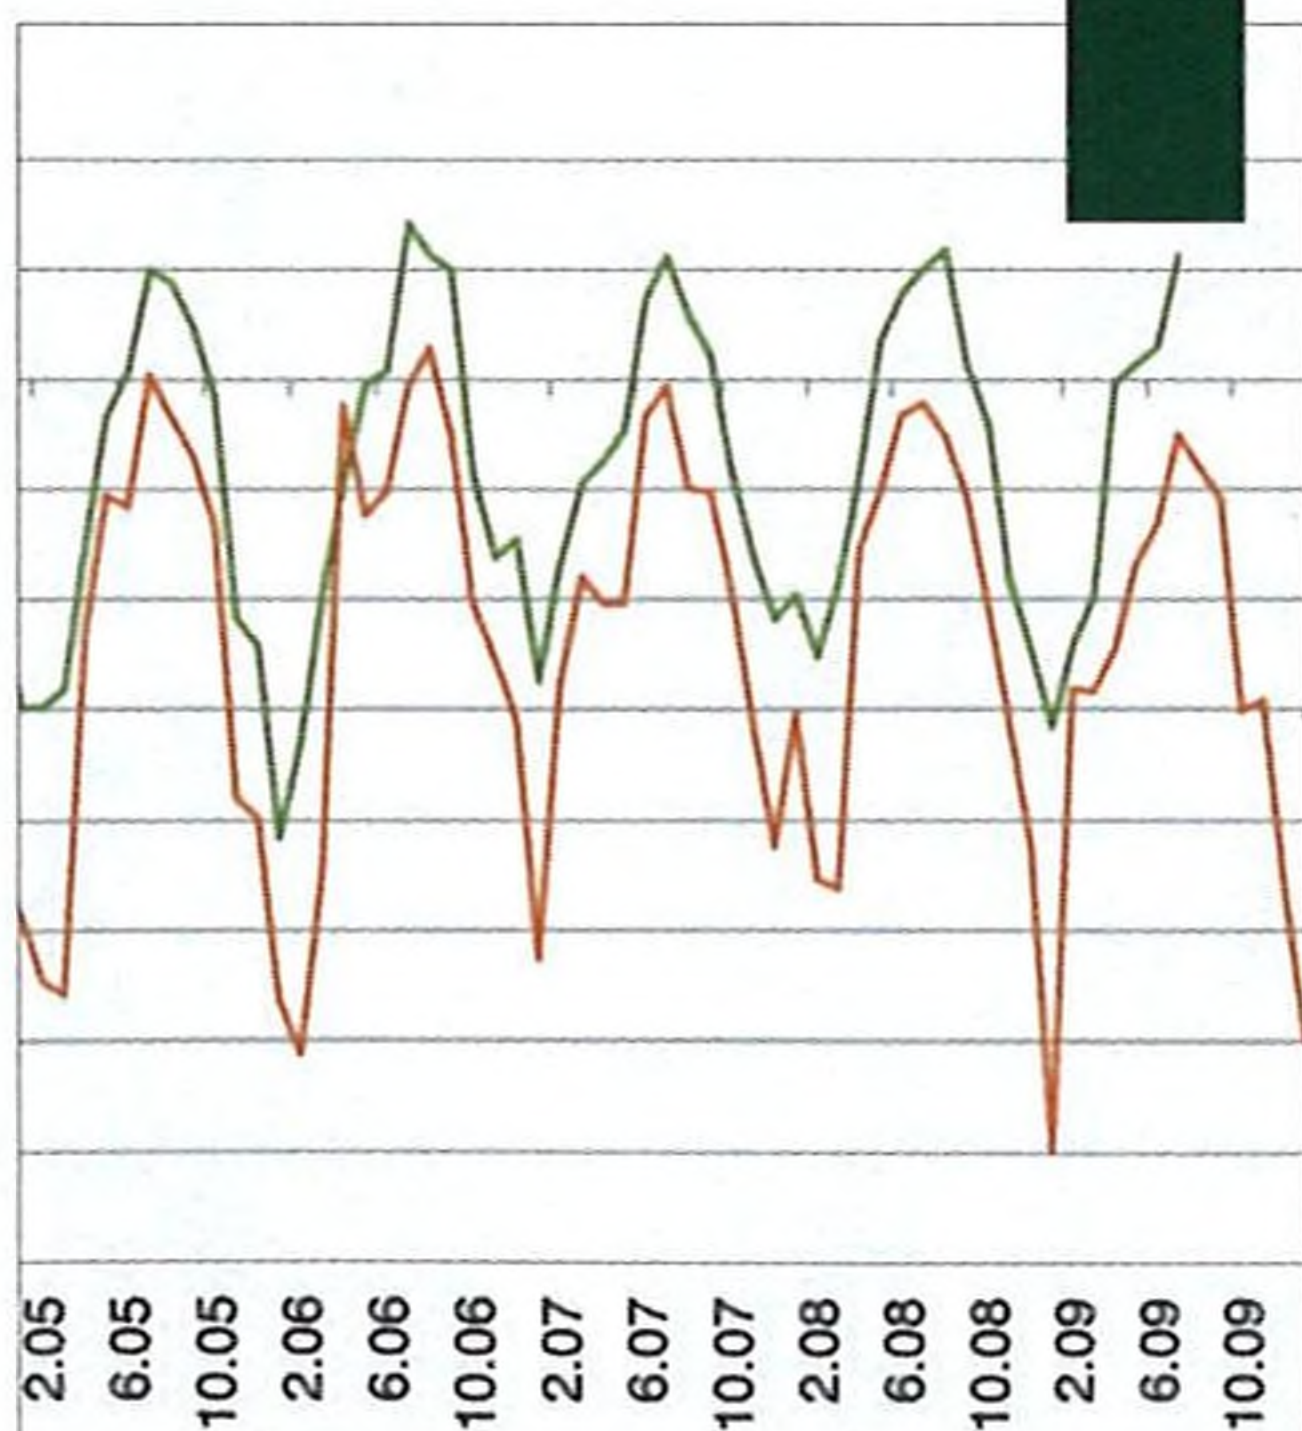

22

PĚSTOVÁNÍ LESA

Obnova lesa v horách na místech postihovaných extrémními mrazy 22

Vratislav Balcar

Vyhodnocení výsadby bukových odrostků na LS Vyšší Brod 24

Miloš Candra

Nepasečné hospodaření ve smrkových porostech Vysočiny 26

Jan Duda

Perspektivy pěstování smrku ztepilého – I. 28

Radek Pokorný

Slovenské pěstování lesů „FREESTYLE“ 30

Lumír Dobrovolný

LESNICKÝ VÝZKUM

Drcení těžebních zbytků – vhodný způsob udržení živin v lesním ekosystému.....33

Radek Novotný