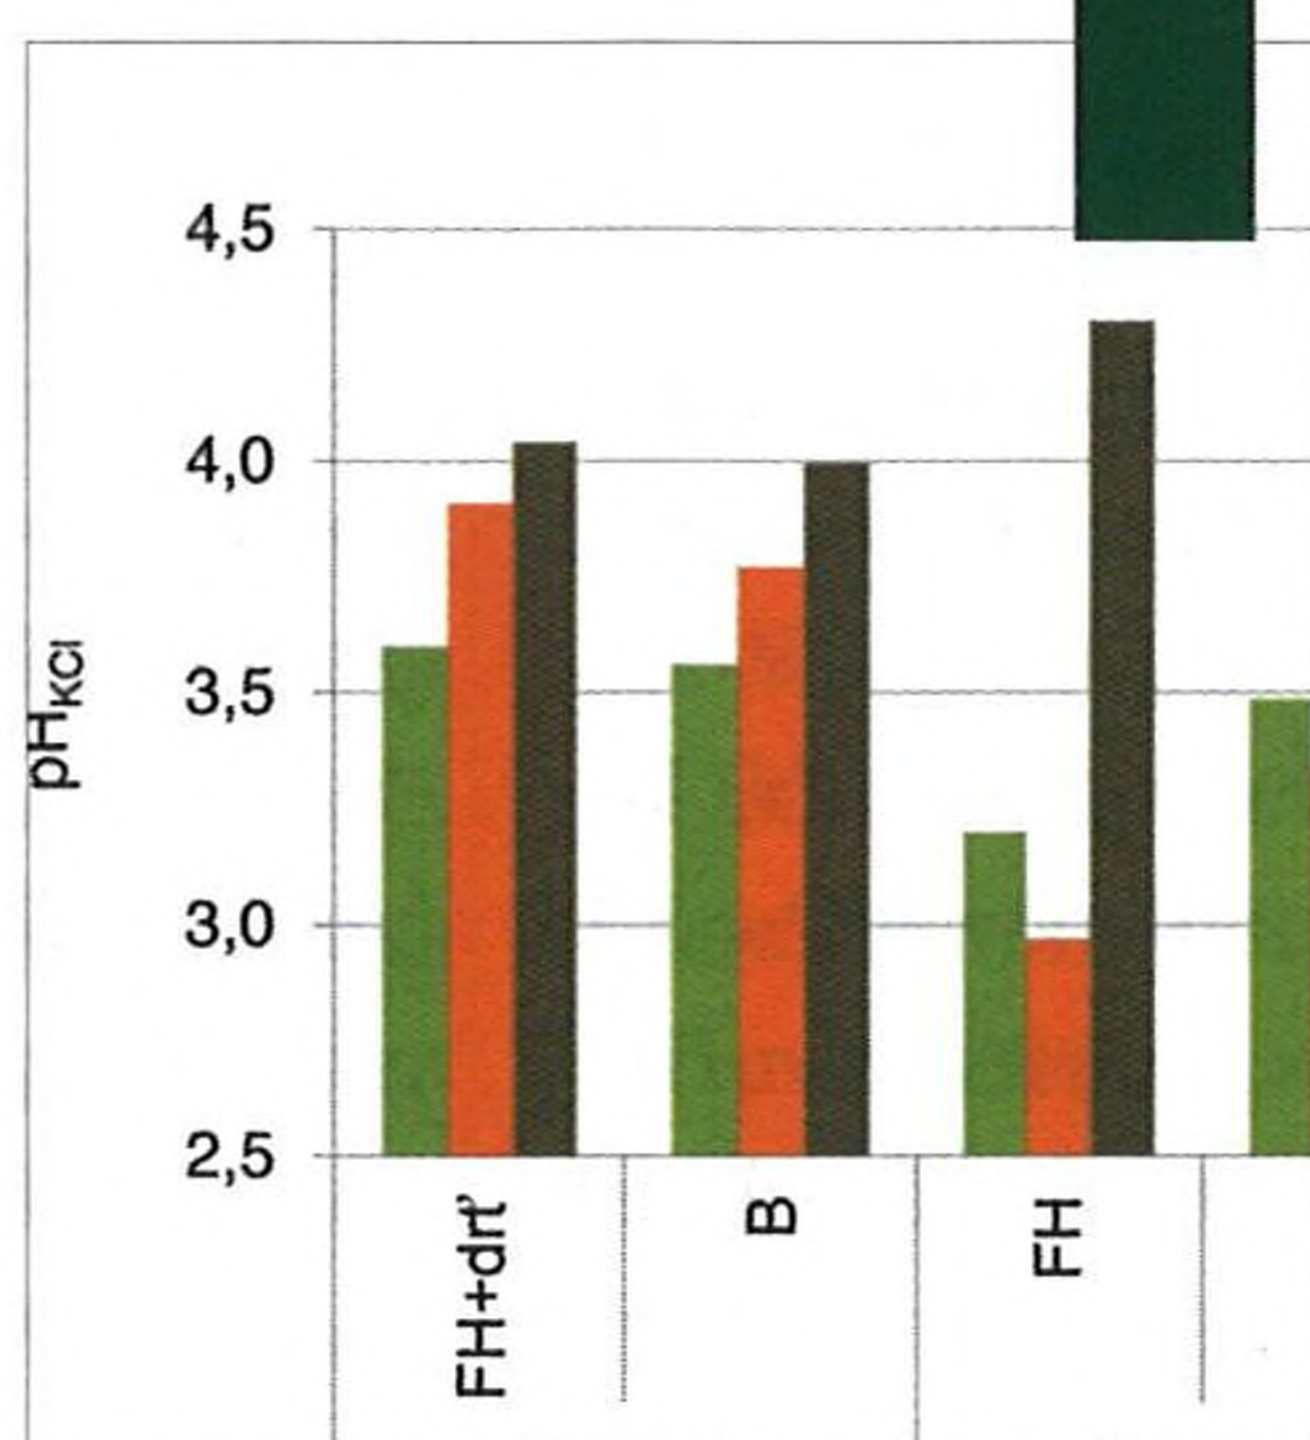

## NLP II

KA 14 - posílení slabého postavení SSL .....36

Tomáš Macháček

30

33

26

28

38