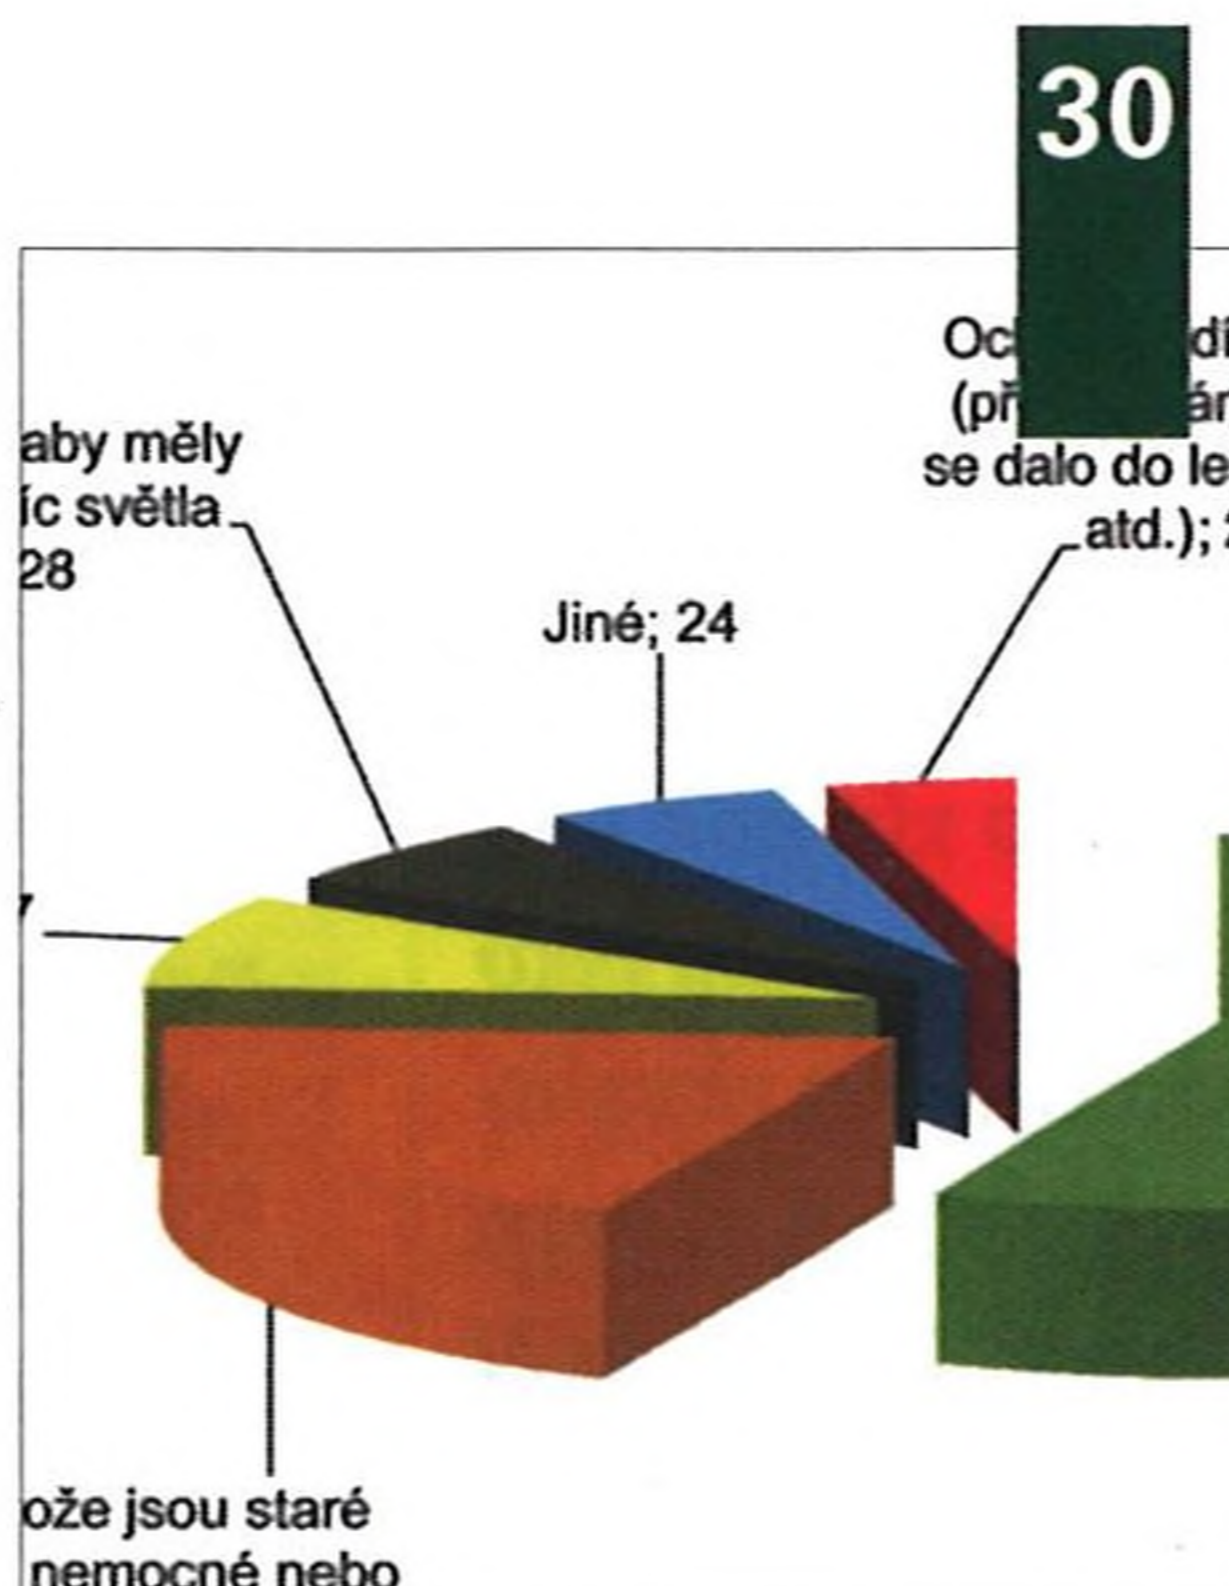

S námi víte, jak se z lesa ozývá!

www.silvarium.cz

archiv Lesnické práce naleznete na www.lesprace.cz