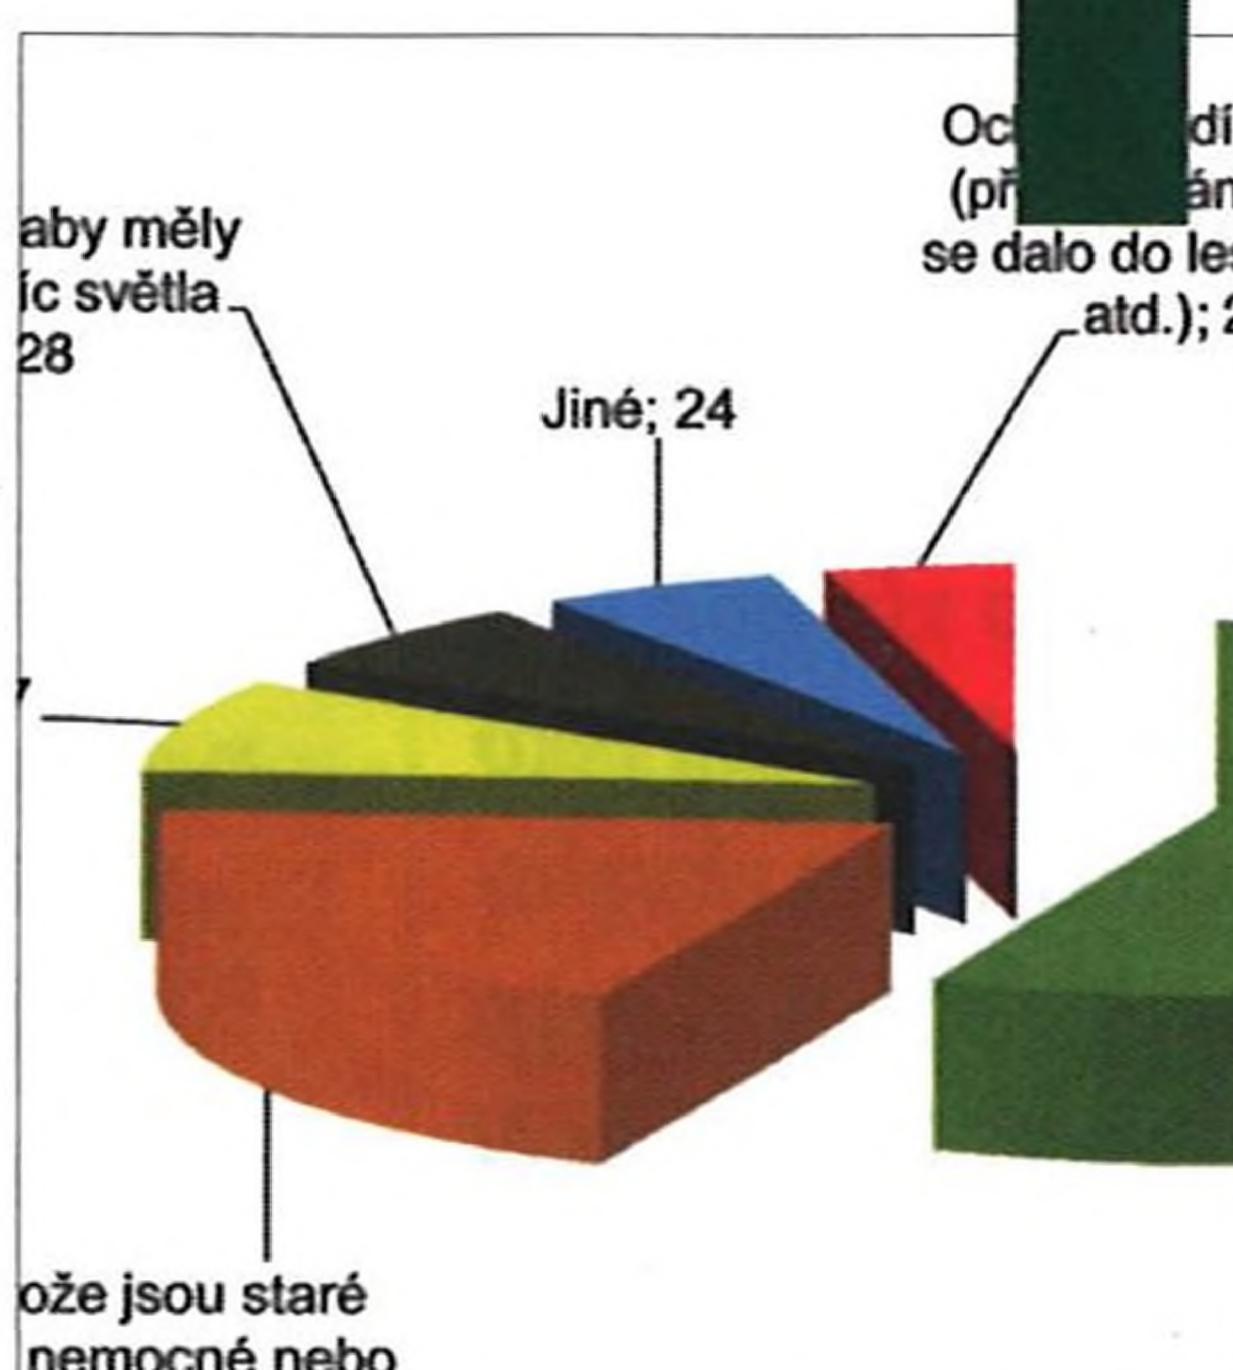

S námi víte, jak se z lesa ozývá!

www.silvarium.cz

archiv Lesnické práce naleznete na www.lesprace.cz