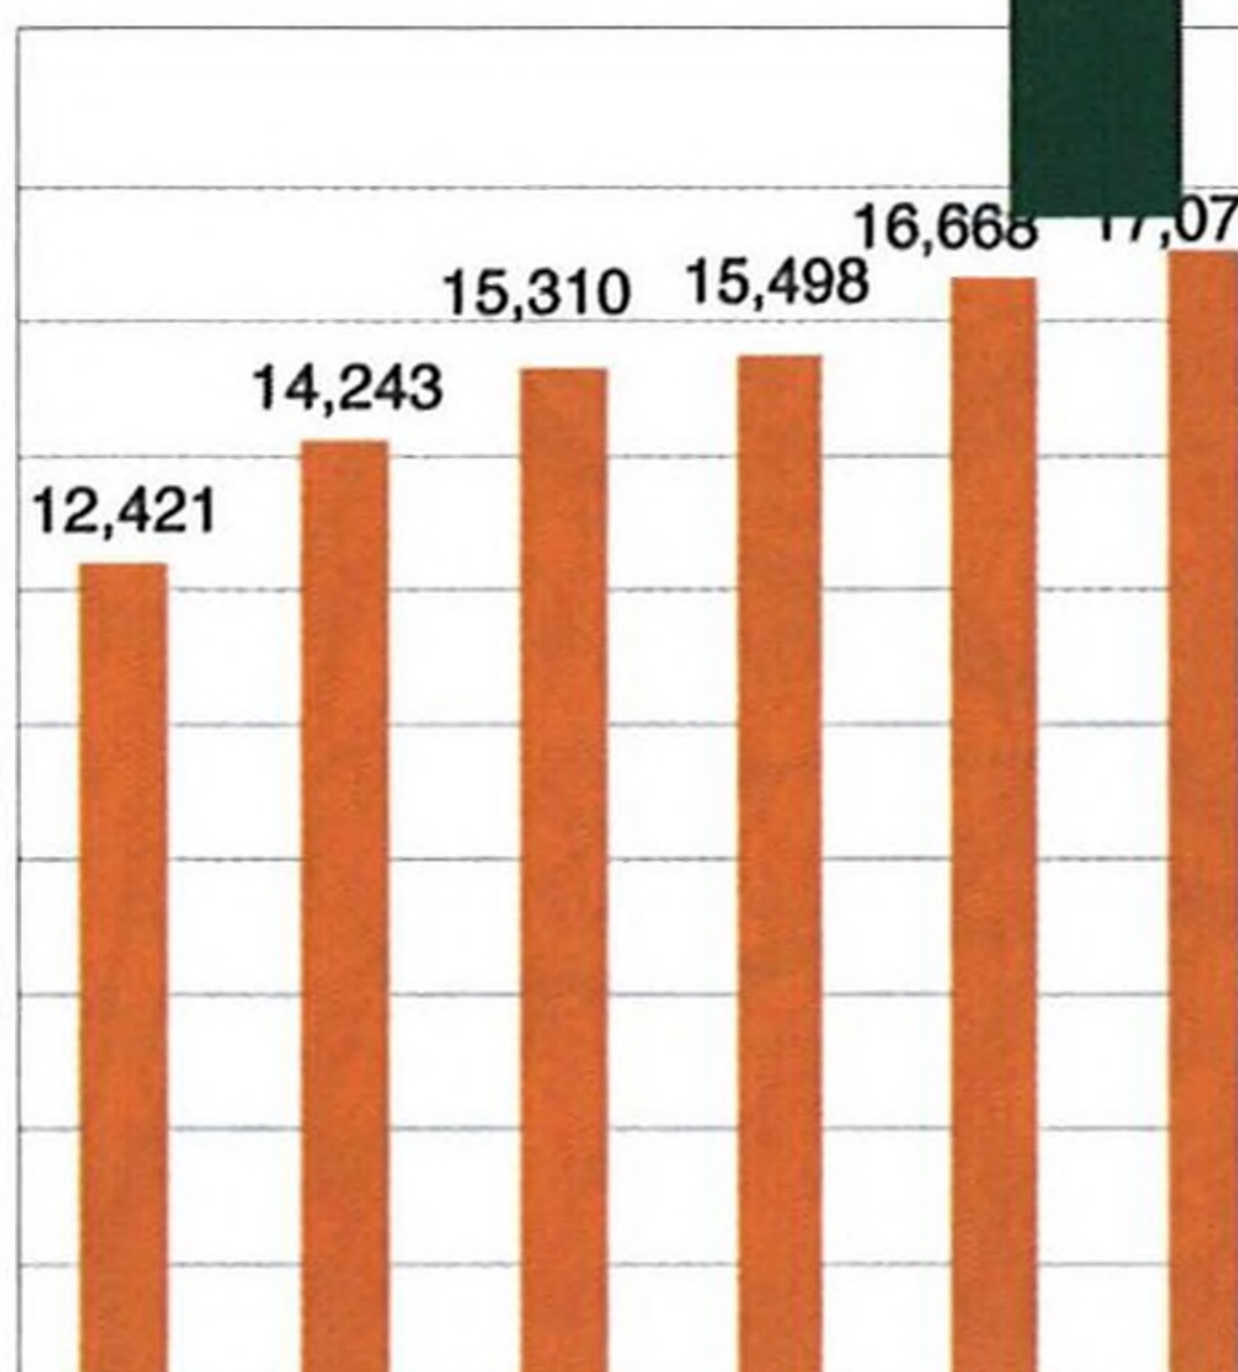

24

28

38

40

PĚSTOVÁNÍ LESA

Rozvaha nad výsledky výběrného způsobu hospodaření na demonstračním objektu Klokočná . . .28
Vladislav Ferkl

TĚŽBA A DOPRAVA DŘÍVÍ

Drviče nežiaducich nárastov s hydrostatickým prenosom energie 31
Richard Hnilica

ZAHRANIČNÍ LESNICTVÍ

Mozaika z evropských soukromých lesů I. 34
Vladimír Simanov

DISKUZE

Proč je důležité zjišťovat současný stav rekreace v lesích CHKO 37
Alena Drábková

PTÁCI NAŠICH LESŮ

Sokol stěhovavý (*Falco peregrinus*) 38
Robert Doležal

KEŘE NAŠICH LESŮ

Svída krvavá (*Swida sanguinea*) 40
Vladimír Janeček

42

44

INTRODUKOVANÉ DŘEVINY

Jerlín japonský 42
Luboš Úradníček

LOS INFORMUJE

Poškození douglasek v roce 2012 44
Vítězslava Pešková

PEFC informuje 46

Forstliches Deutsch 47

Español Forestal 48

Français forestier 49

Ceny dříví 50

Akcie firem LDP 54

Dřevařská burza 55

Události a zajímavosti 56

31

34

S námi víte, jak se z lesa ozývá!

www.silvarium.cz

archiv Lesnické práce naleznete na www.lesprace.cz