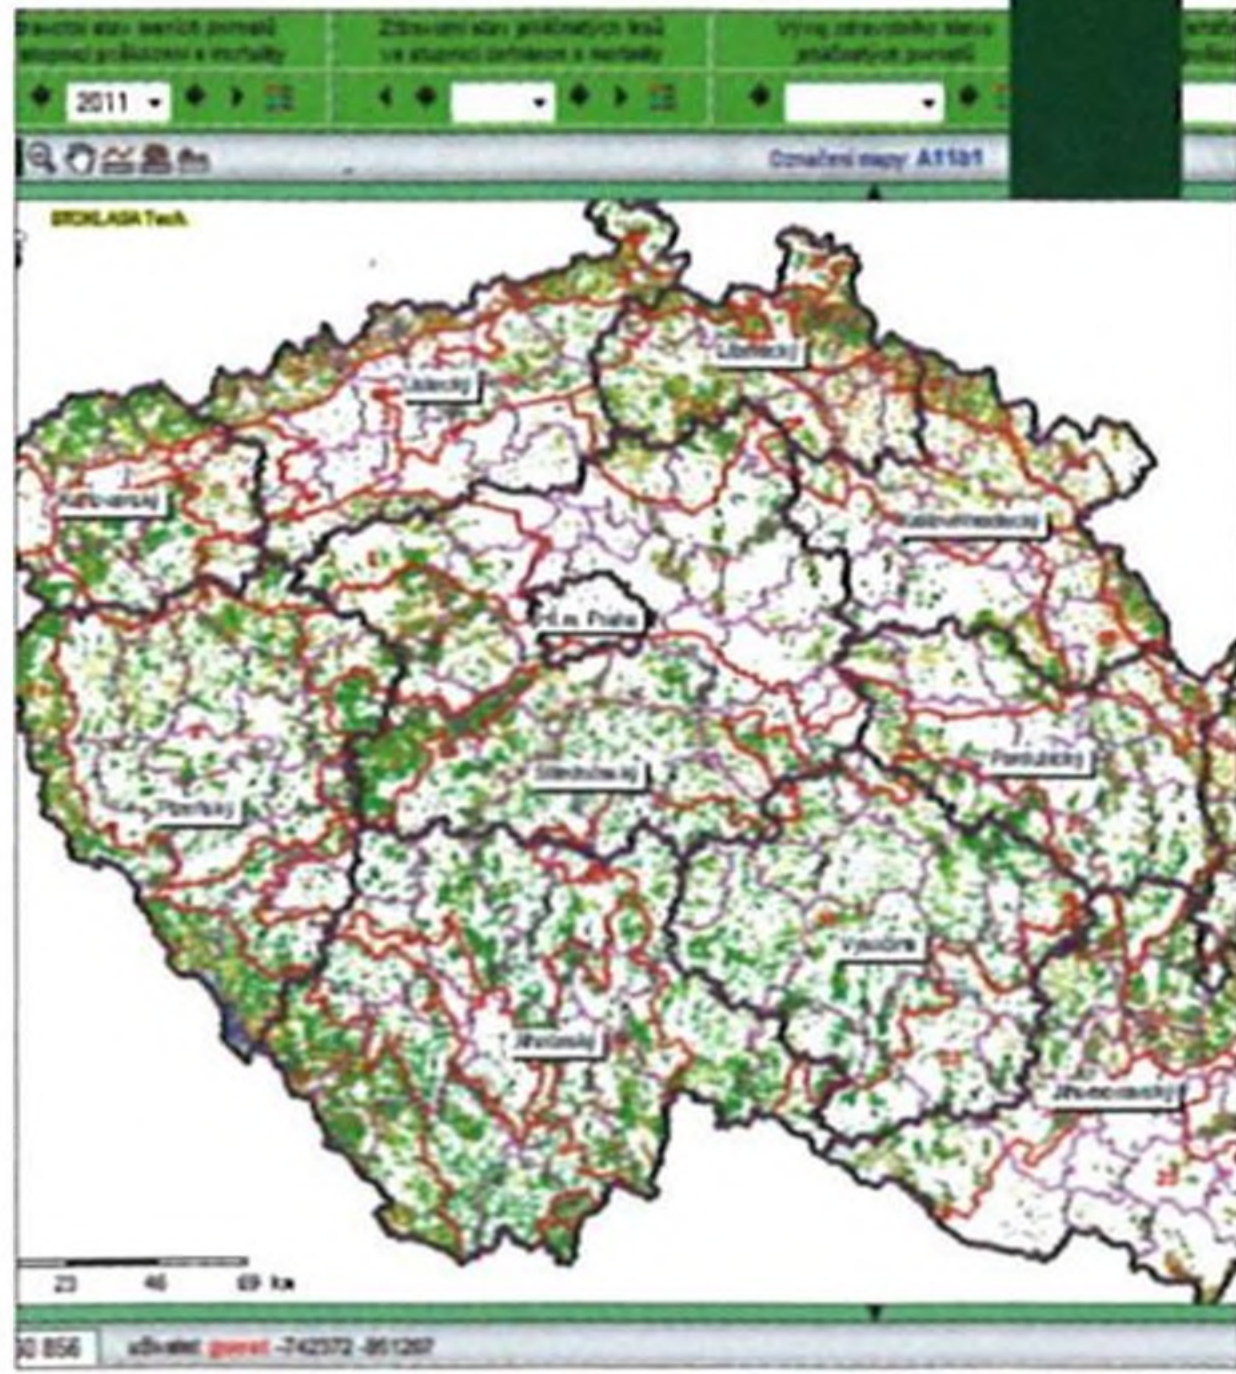

16

19

34

36

PĚSTOVÁNÍ LESA

Zkušenosti s převodem lesa věkových tříd na les trvale tvořivý I. 19
Libor Janda

HOSPODÁŘSKÁ ÚPRAVA LESŮ

Nové trendy v české taxaci 22
Ondřej Vybíral

OCHRANA PŘÍRODY

Motýli v lesích 24
Jan Liška

ZAHRANIČNÍ LESNICTVÍ

Mozaika z evropských soukromých lesů II. 28
Vladimír Simanov

Za nejobjavnějšími stromy světa 31
Erich Václav

HISTORIE

Černobyl včera a dnes 34
Jaromír Nikl

PTÁCI NAŠICH LESŮ

Ostříž lesní (*Falco subbuteo*) 36
Robert Doležal

24

31

38

40

KEŘE NAŠICH LESŮ

Brslen evropský (*Euonymus europaea*) 38
Vladimír Janeček

INTRODUKOVANÉ DŘEVINY

Pazerav cedrový (*P. sbíhavý*) 40
Luboš Úradníček

LOS INFORMUJE

Výsledky monitoringu lýkožrouta severského v Česku v roce 2012 42
Miloš Knížek

PEFC informuje 43

Lesnický zajímavé lokality 44

Forstliches Deutsch 45

Español Forestal 46

Français forestier 47

Ceny dříví 48

Dřevařská burza 51

Akcie firem LDP 52

Události a zajímavosti 53

S námi víte, jak se z lesa ozývá!

www.silvarium.cz

archiv Lesnické práce naleznete na www.lesprace.cz