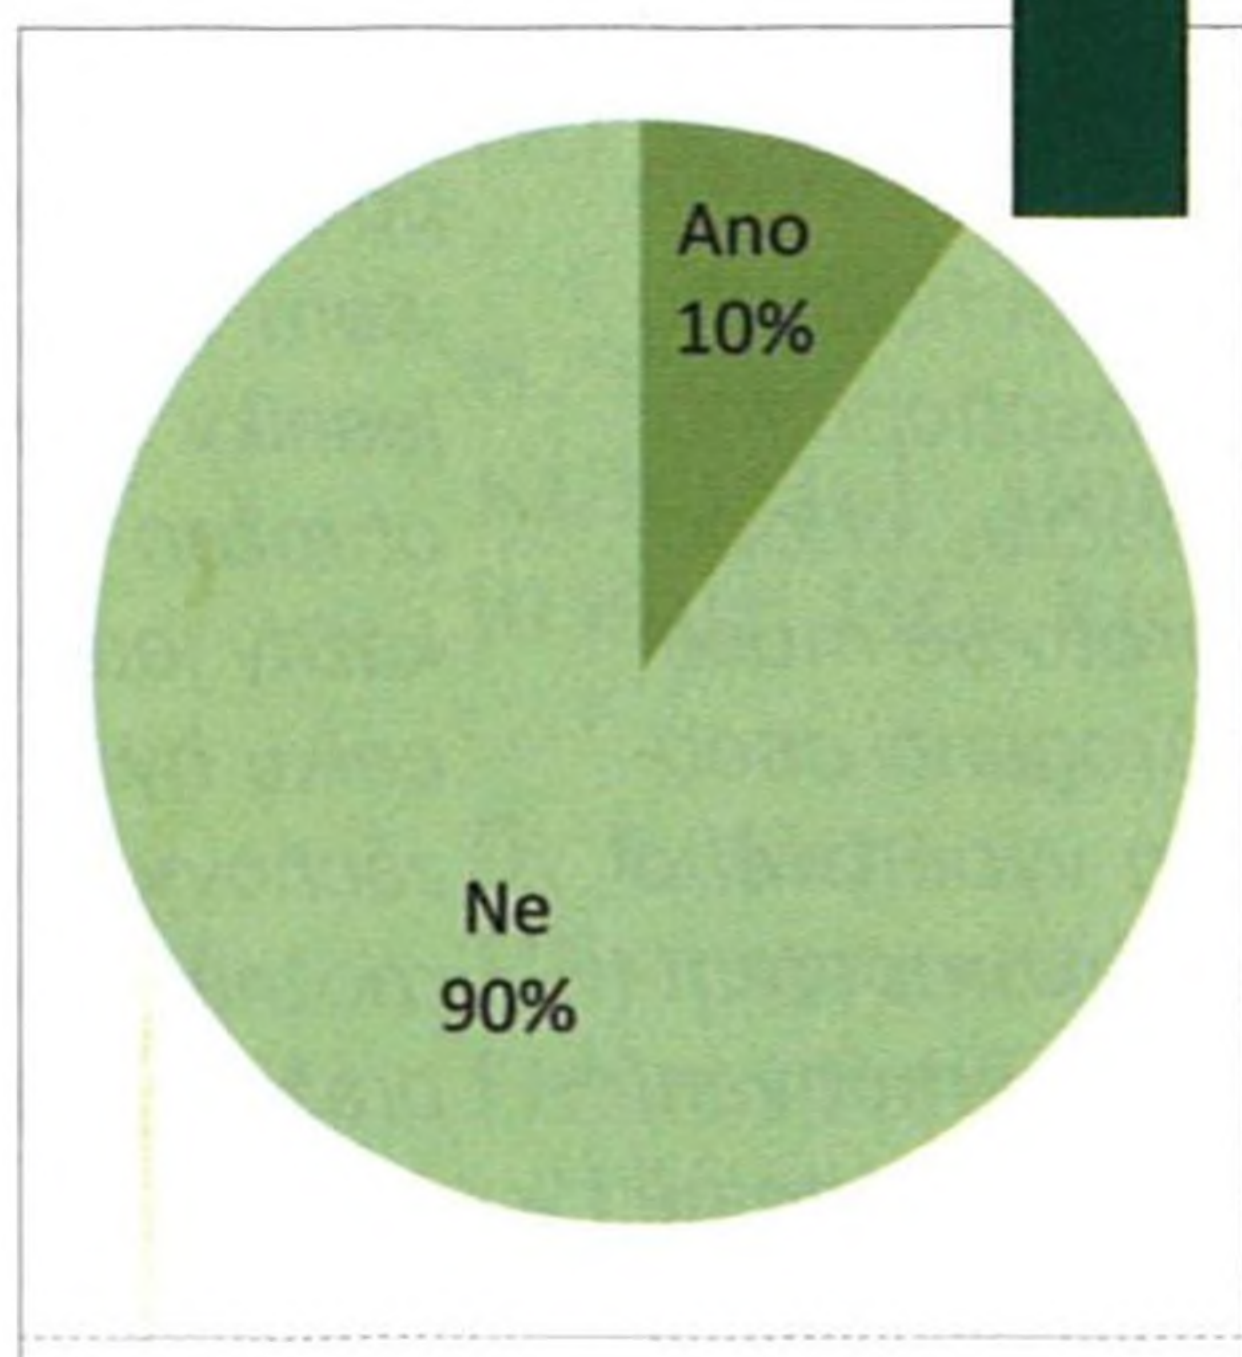

TÉMA

Výběr ředitele Lesů ČR zrušen 4
Jan Příhoda

AKTUÁLNĚ

Křivoklátsko předmětem sporů 6
Veronika Lukášová

ROZHOVOR

Lesy ČR zahájily výběr nájemců
vlastních honiteb 8
David Vaca

OCHRANA LESA

Problematika stanovování výše odlovu spárkaté
zvěře 10
Cíl: dosažení vyváženého vztahu mezi lesem a zvěří
Miroslav Sloup

Drobní savci ve výsadbách lesních dřevin v pohoří
Jeseníky I. 12
Struktura a charakter společenstva
Josef Suchomel

REPORTÁŽ

Konference Praktické využití GIS v lesnictví
a zemědělství 16
Petra Kulhanová

PUPFL a škody zvěří 18
Petra Kulhanová

4