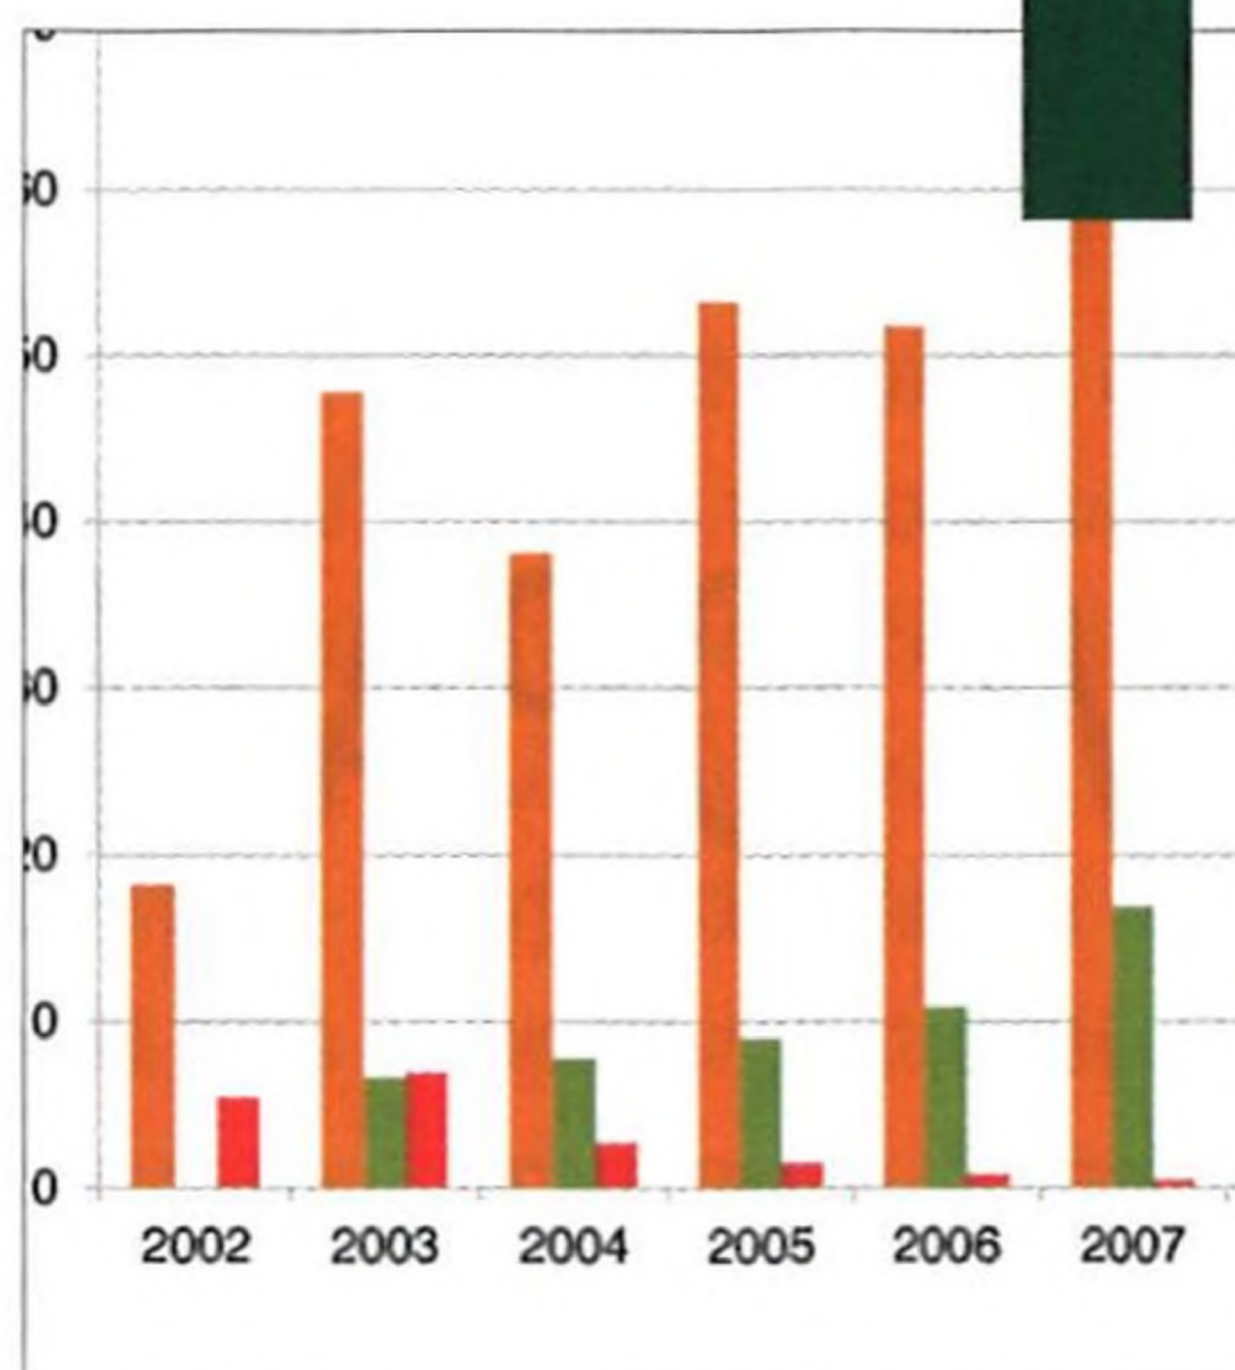

Petra Kulhanová

Lýkožrout severský *Ips duplicatus*: význam
a možnosti obrany.....17

Jaroslav Holuša

Stav škodlivých činitelů v lesích
Moravskoslezského kraje v letech 2002–201218

Jan Lubojacký

Škody působené václavkou v smrkových
porostech severní Moravy a Slezska.....20

Vítězslava Pešková

Stav lesních půd a chřadnutí smrku.....22

Vít Šrámek

4

8

Zhodnocení působení lýkožrouta severského v Polsku	24
<i>Wojciech Grodzki</i>	

Aktuálna situácia a postup v boji s lykožrútom severským na Slovensku	26
<i>Jozef Vakula</i>	