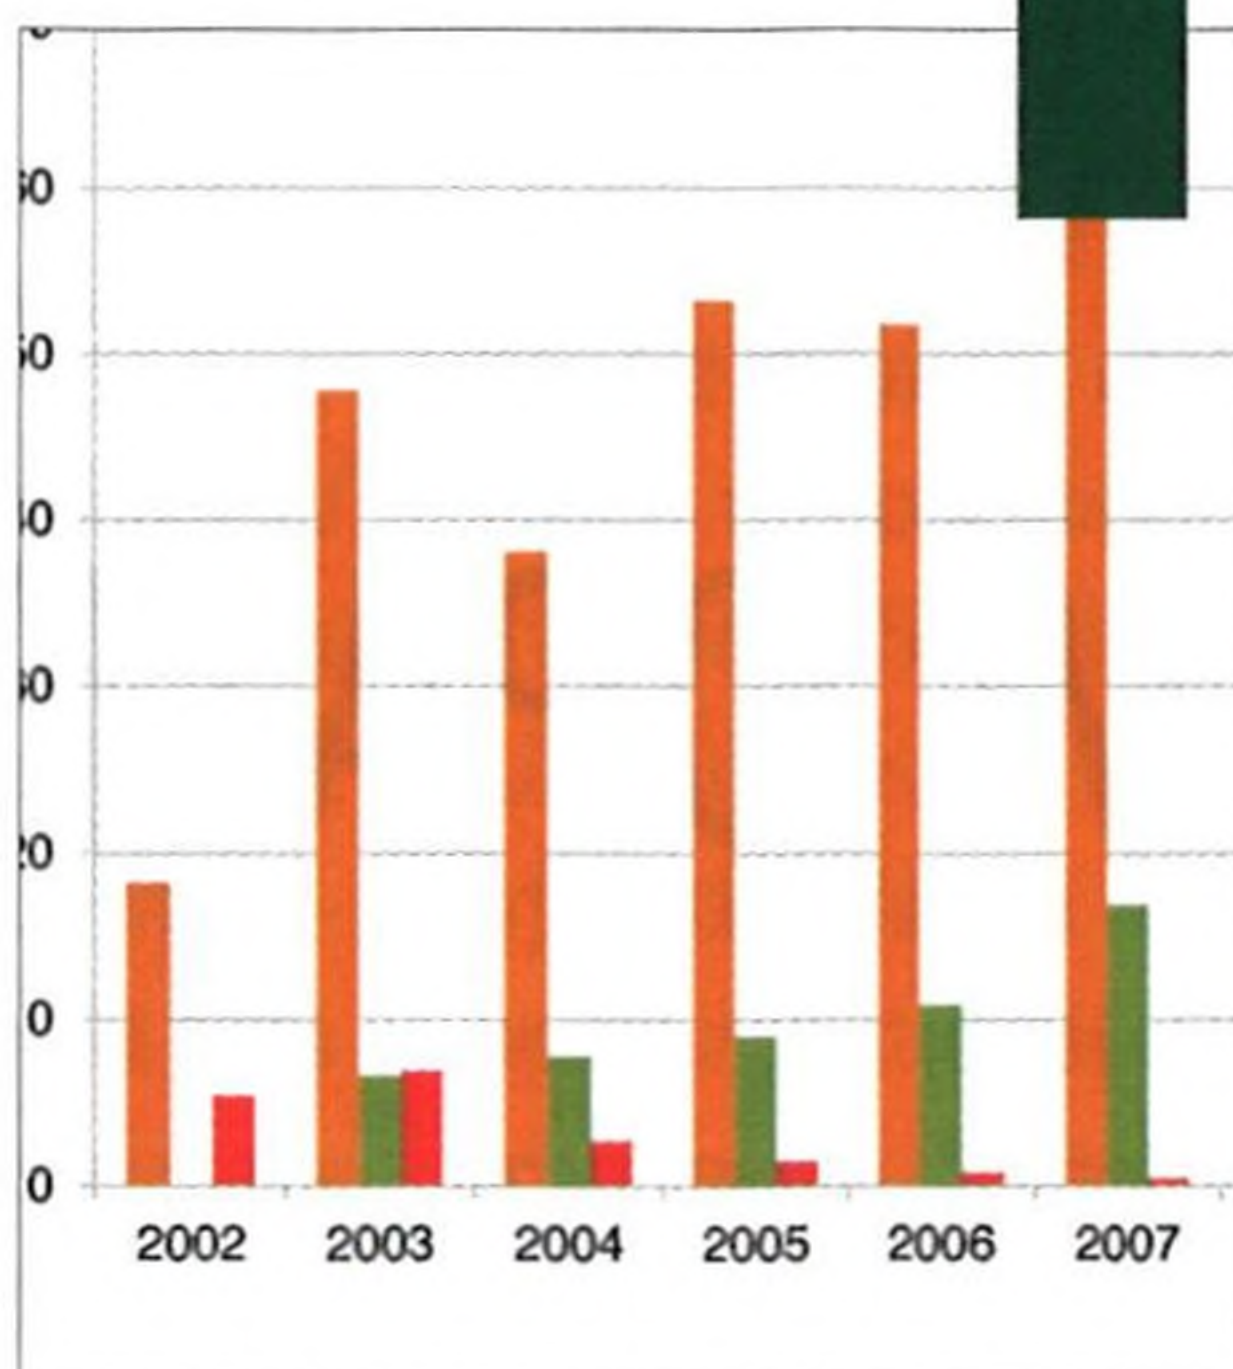

Petra Kulhanová

Lýkožrout severský *Ips duplicatus*: význam
a možnosti obrany17

Jaroslav Holuša

Stav škodlivých činitelů v lesích
Moravskoslezského kraje v letech 2002–201218

Jan Lubojacký

Škody působené václavkou v smrkových
porostech severní Moravy a Slezska20

Vítězslava Pešková

Stav lesních půd a chřadnutí smrku22

Vít Šrámek

4

8

Zhodnocení působení lýkožrouta severského v Polsku24
Wojciech Grodzki

Aktuálna situácia a postup v boji s lýkožrútom severským na Slovensku26
Jozef Vakula