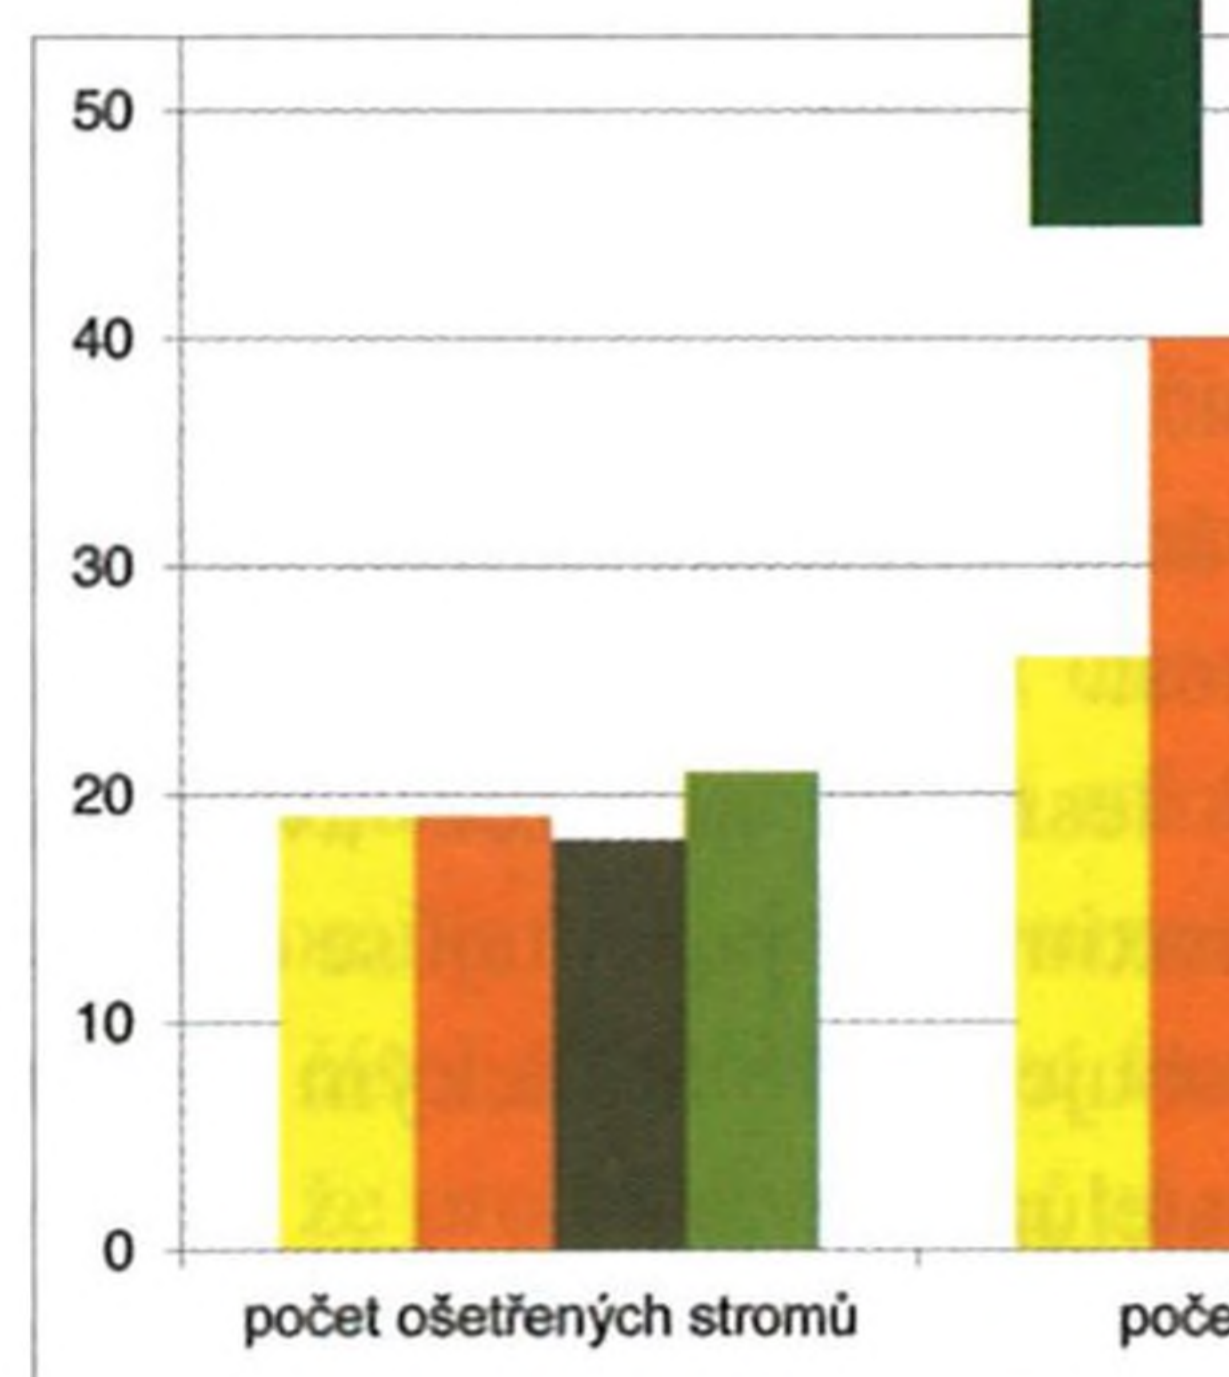

## LOS INFORMUJE

Sezónní letová aktivita lýkožrouta smrkového  
a lýkožrouta severského .....49  
Jaroslav Holuša

PEFC informuje .....50  
Forstliches Deutsch .....52  
Français forestier .....53  
Lesy ve světě .....54  
Ceny dříví .....55  
Akcíe firem LDP .....58  
Dřevařská burza .....59  
Události a zajímavosti .....60

25

28

44

48

*S námi víte, jak se z lesa ozývá!*

**www.silvarium.cz**

archiv Lesnické práce naleznete na [www.lesprace.cz](http://www.lesprace.cz)