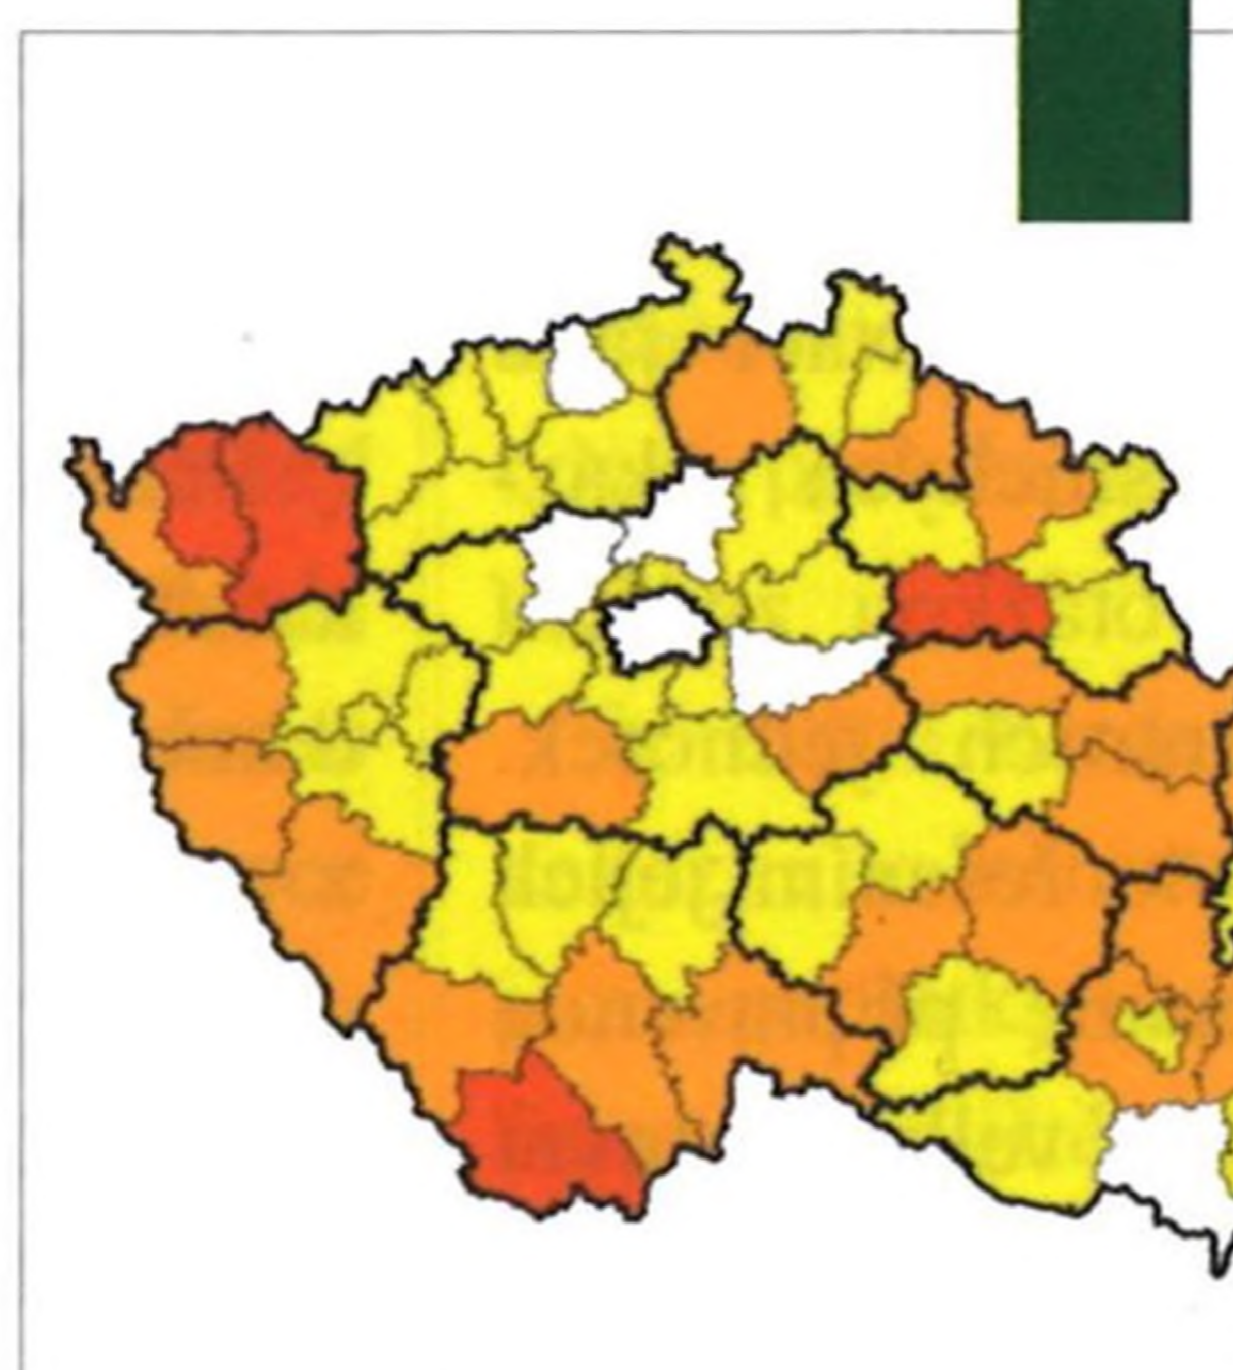

12

22

36

38

LESY V DATECH A ČÍSLECH

Těžba dříví 36
Vladimír Simanov

REPORTÁŽ

Mezinárodní konference k problematice produkce a pěstování lesa 38
Jiří Novák

Setkání lesníků Vysočiny 2013 40
Gabriela Pavloňová

Mladí lidé v evropských lesích (YPEF 2013) 41
Vilém Podrázský

INTRODUKOVANÉ DŘEVINY

Javor stříbrný 42
Luboš Úradníček

PTÁCI NAŠICH LESŮ

Lelek lesní (Caprimulgus europaeus) 44
Robert Doležal

OCHRANA PŘÍRODY

Projekt Zdravé stromy pro zítřek pomáhá ošetřovat stromy 46
Adéla Badáňová

LOS INFORMUJE

Sezónní letová aktivita lýkožrouta smrkového a lýkožrouta severského 49
Jaroslav Holuša

PEFC informuje 50

Forstliches Deutsch 52

Français forestier 53

Lesy ve světě 54

Ceny dříví 55

Akcie firem LDP 58

Dřevařská burza 59

Události a zajímavosti 60

25

28

44

48

S námi víte, jak se z lesa ozývá!

www.silvarium.cz

archiv Lesnické práce naleznete na www.lesprace.cz