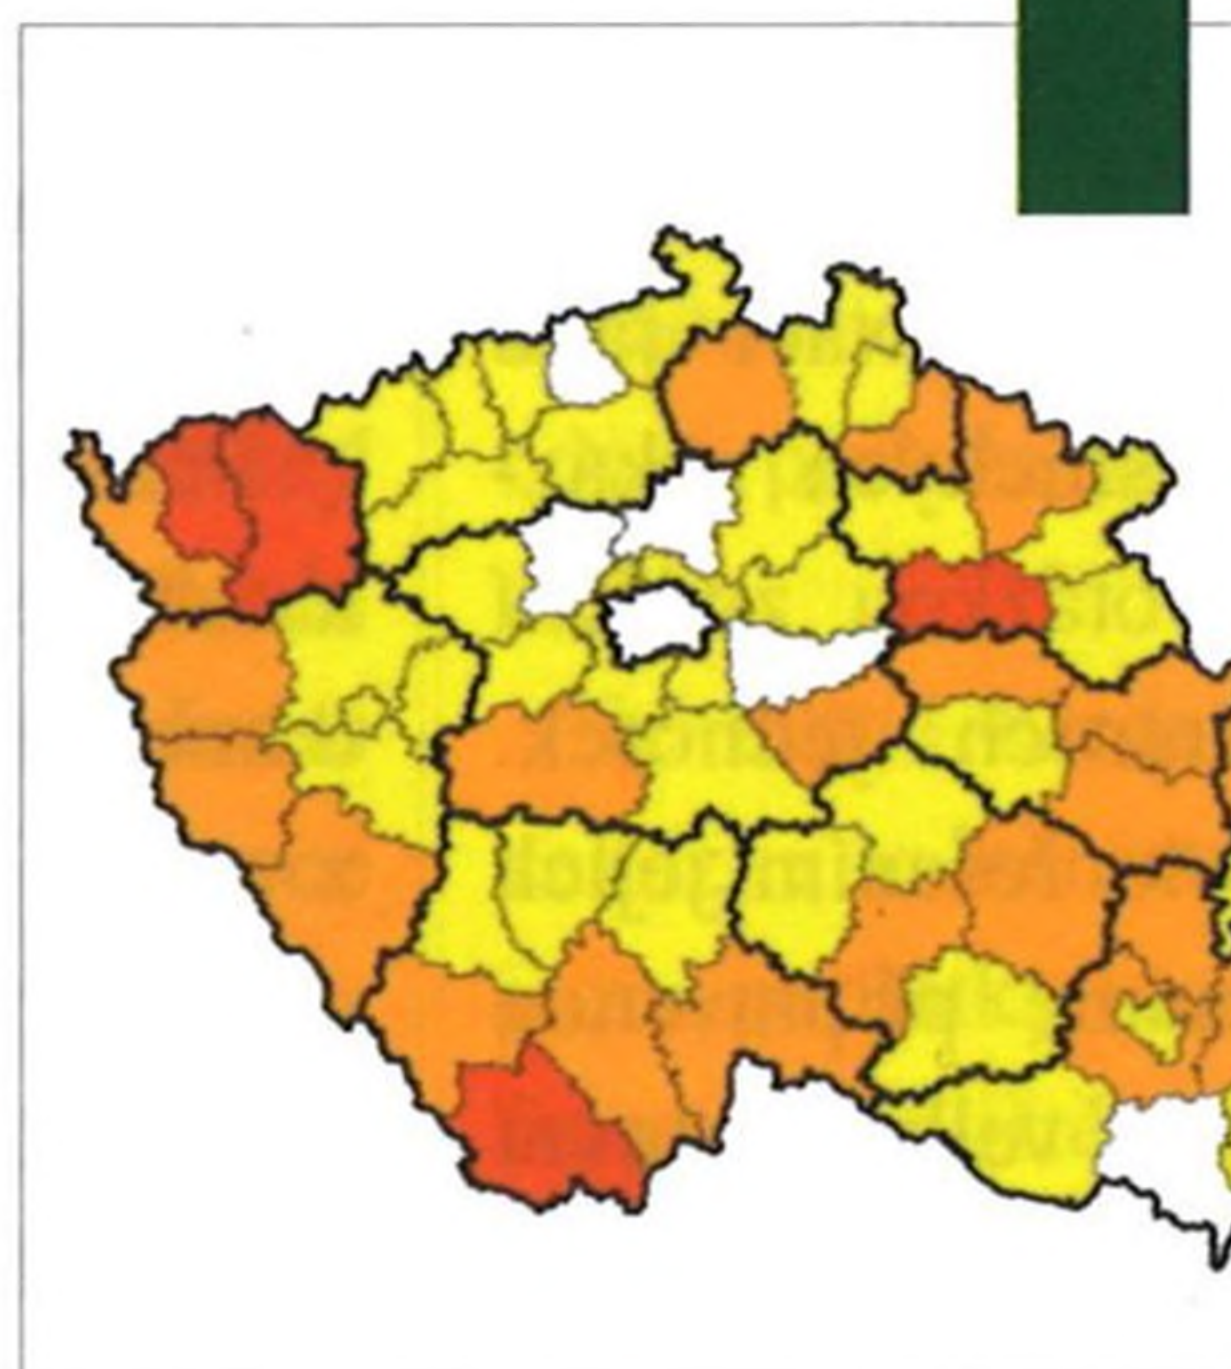

12

22

36

38

LESY V DATECH A ČÍSLECH

Těžba dříví 36
Vladimír Simanov

REPORTÁŽ

Mezinárodní konference k problematice produkce
a pěstování lesa 38
Jiří Novák

Setkání lesníků Vysočiny 2013 40
Gabriela Pavloňová

Mladí lidé v evropských lesích (YPEF 2013) 41
Vilém Podrázský

INTRODUKOVANÉ DŘEVINY

Javor stříbrný 42
Luboš Úradníček

PTÁCI NAŠICH LESŮ

Lelek lesní (Caprimulgus europaeus) 44
Robert Doležal

OCHRANA PŘÍRODY

Projekt Zdravé stromy pro zítřek pomáhá
ošetřovat stromy 46
Adéla Badáňová

LOS INFORMUJE

Sezónní letová aktivita lýkožrouta smrkového
a lýkožrouta severského 49
Jaroslav Holuša

PEFC informuje 50
Forstliches Deutsch 52
Français forestier 53
Lesy ve světě 54
Ceny dříví 55
Akcíe firem LDP 58
Dřevařská burza 59
Události a zajímavosti 60

25

28

44

48

S námi víte, jak se z lesa ozývá!

www.silvarium.cz

archiv Lesnické práce naleznete na www.lesprace.cz