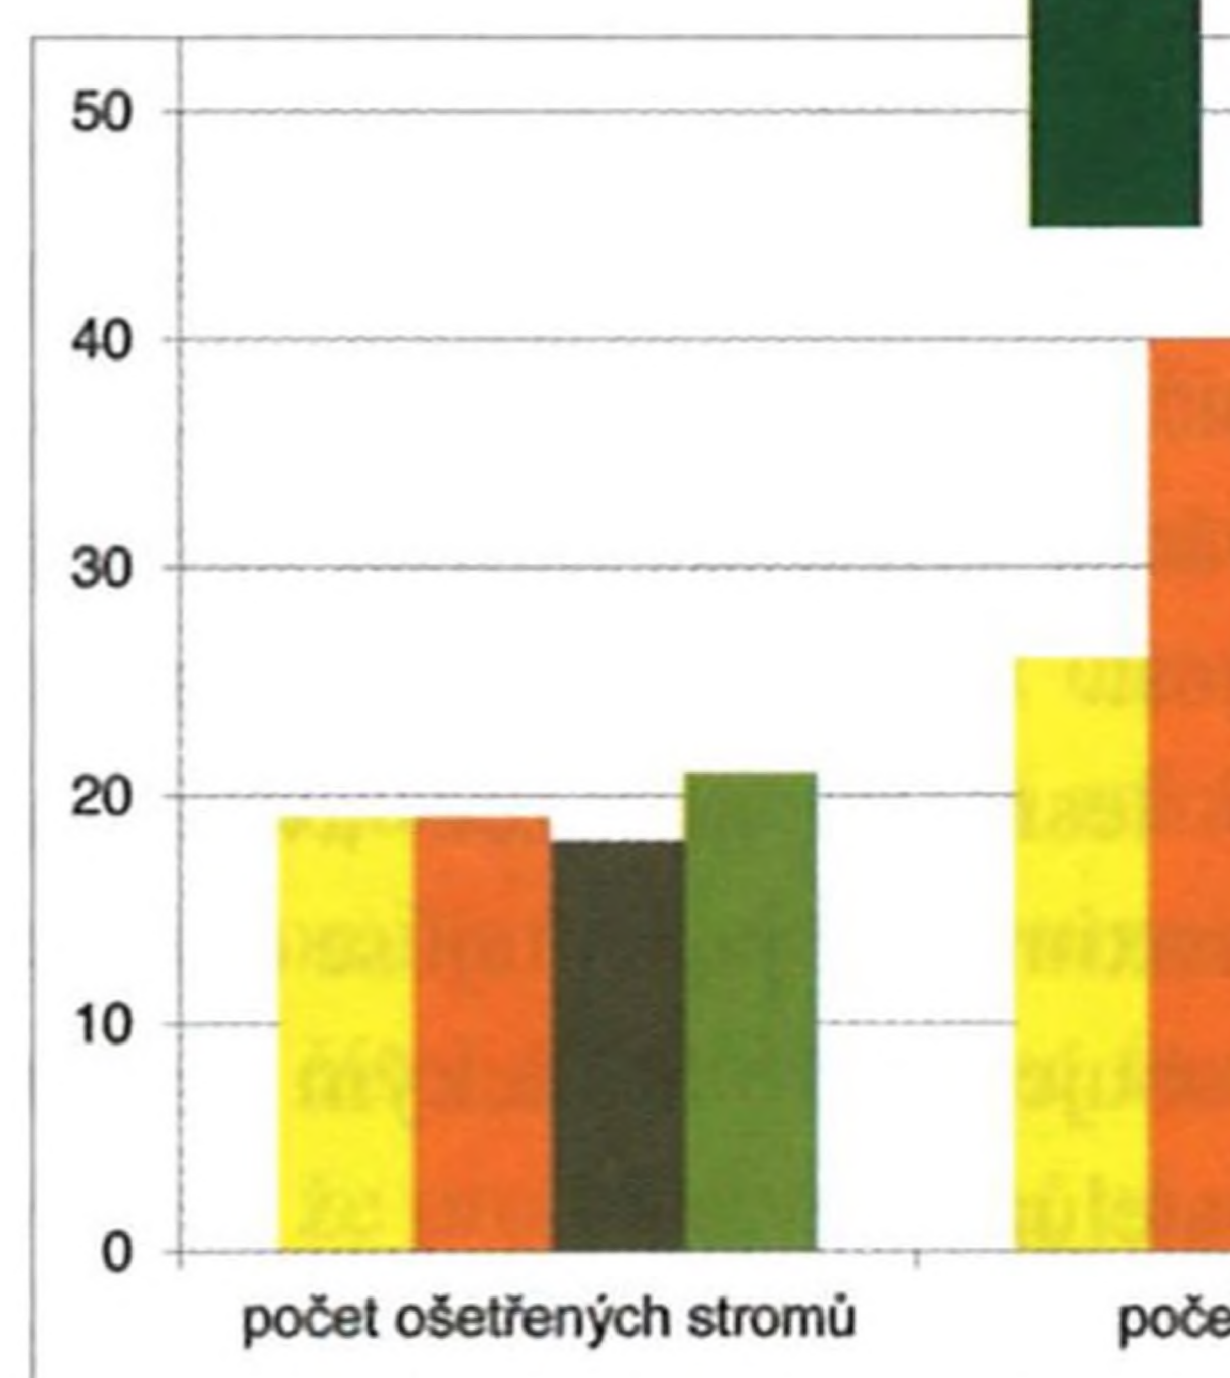

12

22

36

38

LESY V DATECH A ČÍSLECH

Těžba dříví 36
Vladimír Simanov

REPORTÁŽ

Mezinárodní konference k problematice produkce a pěstování lesa 38
Jiří Novák

Setkání lesníků Vysočiny 2013 40
Gabriela Pavloňová

Mladí lidé v evropských lesích (YPEF 2013) 41
Vilém Podrázský

INTRODUKOVANÉ DŘEVINY

Javor stříbrný 42
Luboš Úradníček

PTÁCI NAŠICH LESŮ

Lelek lesní (Caprimulgus europaeus) 44
Robert Doležal

OCHRANA PŘÍRODY

Projekt Zdravé stromy pro zítřek pomáhá ošetřovat stromy 46
Adéla Badáňová

LOS INFORMUJE

Sezónní letová aktivita lýkožrouta smrkového a lýkožrouta severského 49
Jaroslav Holuša

PEFC informuje 50

Forstliches Deutsch 52

Français forestier 53

Lesy ve světě 54

Ceny dříví 55

Akcie firem LDP 58

Dřevařská burza 59

Události a zajímavosti 60

25

28

44

48

S námi víte, jak se z lesa ozývá!

www.silvarium.cz

archiv Lesnické práce naleznete na www.lesprace.cz