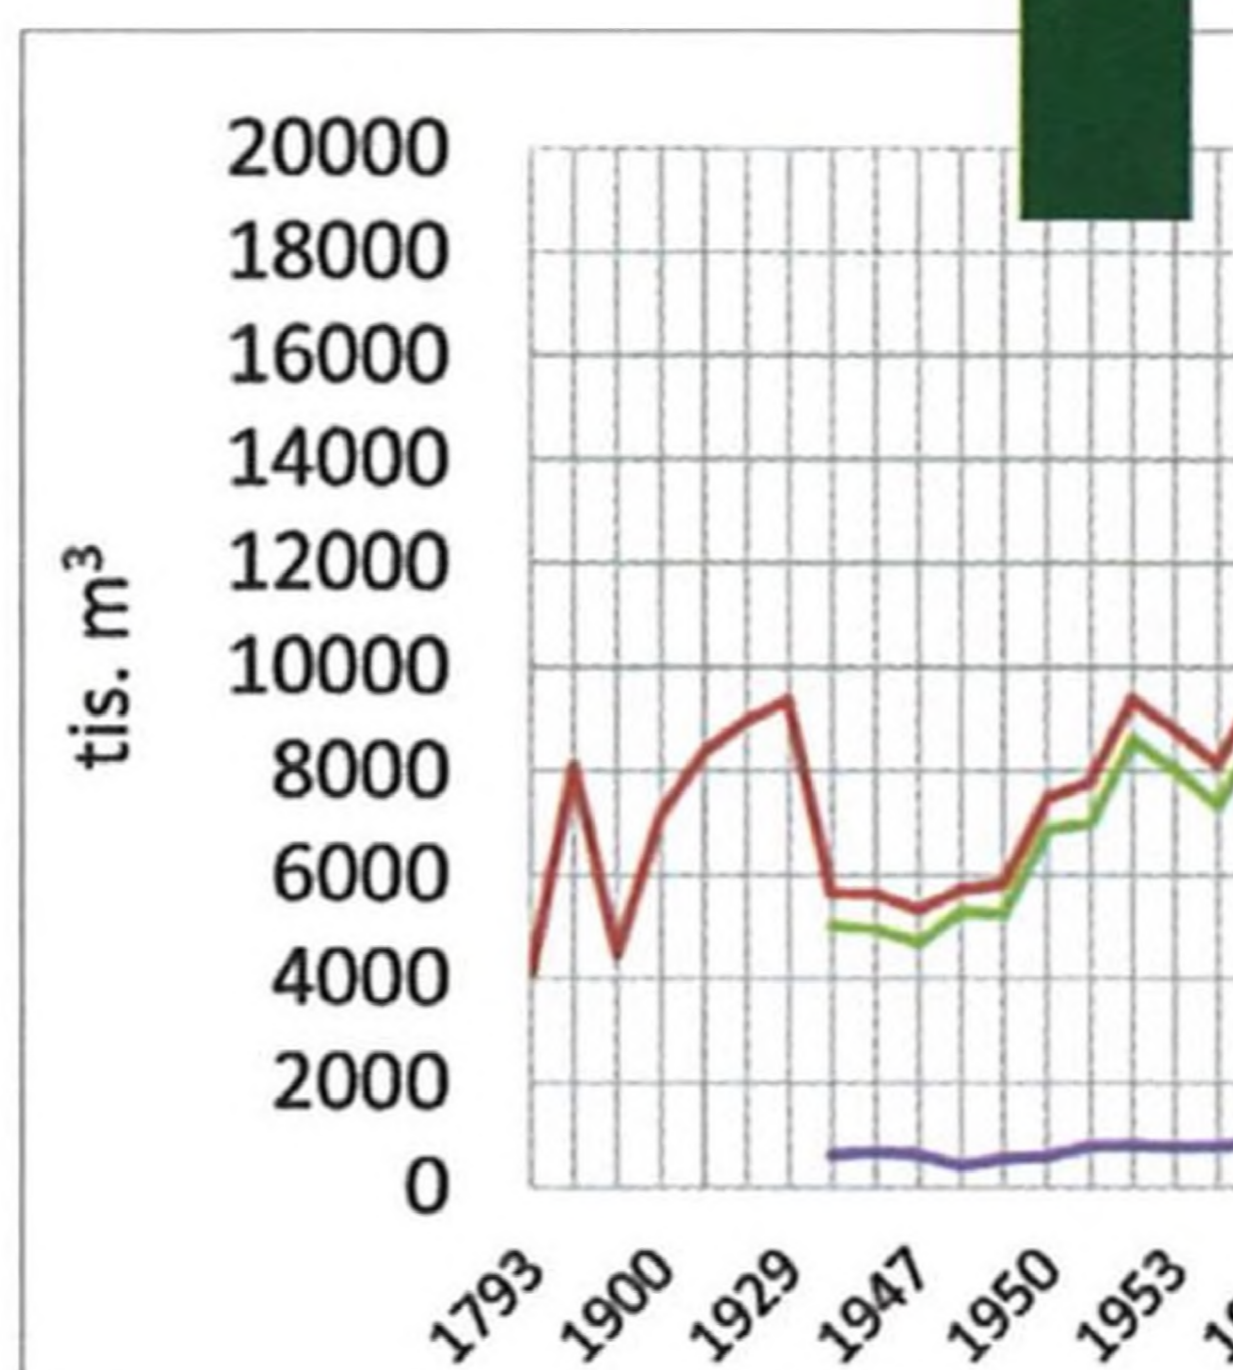

12

22

36

38

LESY V DATECH A ČÍSLECH

Těžba dříví 36
Vladimír Simanov

REPORTÁŽ

Mezinárodní konference k problematice produkce a pěstování lesa 38
Jiří Novák

Setkání lesníků Vysočiny 2013 40
Gabriela Pavloňová

Mladí lidé v evropských lesích (YPEF 2013) 41
Vilém Podrázský

INTRODUKOVANÉ DŘEVINY

Javor stříbrný 42
Luboš Úradníček

PTÁCI NAŠICH LESŮ

Lelek lesní (Caprimulgus europaeus) 44
Robert Doležal

OCHRANA PŘÍRODY

Projekt Zdravé stromy pro zítřek pomáhá ošetřovat stromy 46
Adéla Badáňová

LOS INFORMUJE

Sezónní letová aktivita lýkožrouta smrkového a lýkožrouta severského 49
Jaroslav Holuša

PEFC informuje 50

Forstliches Deutsch 52

Français forestier 53

Lesy ve světě 54

Ceny dříví 55

Akcie firem LDP 58

Dřevařská burza 59

Události a zajímavosti 60

25

28

44

48

S námi víte, jak se z lesa ozývá!

www.silvarium.cz

archiv Lesnické práce naleznete na www.lesprace.cz