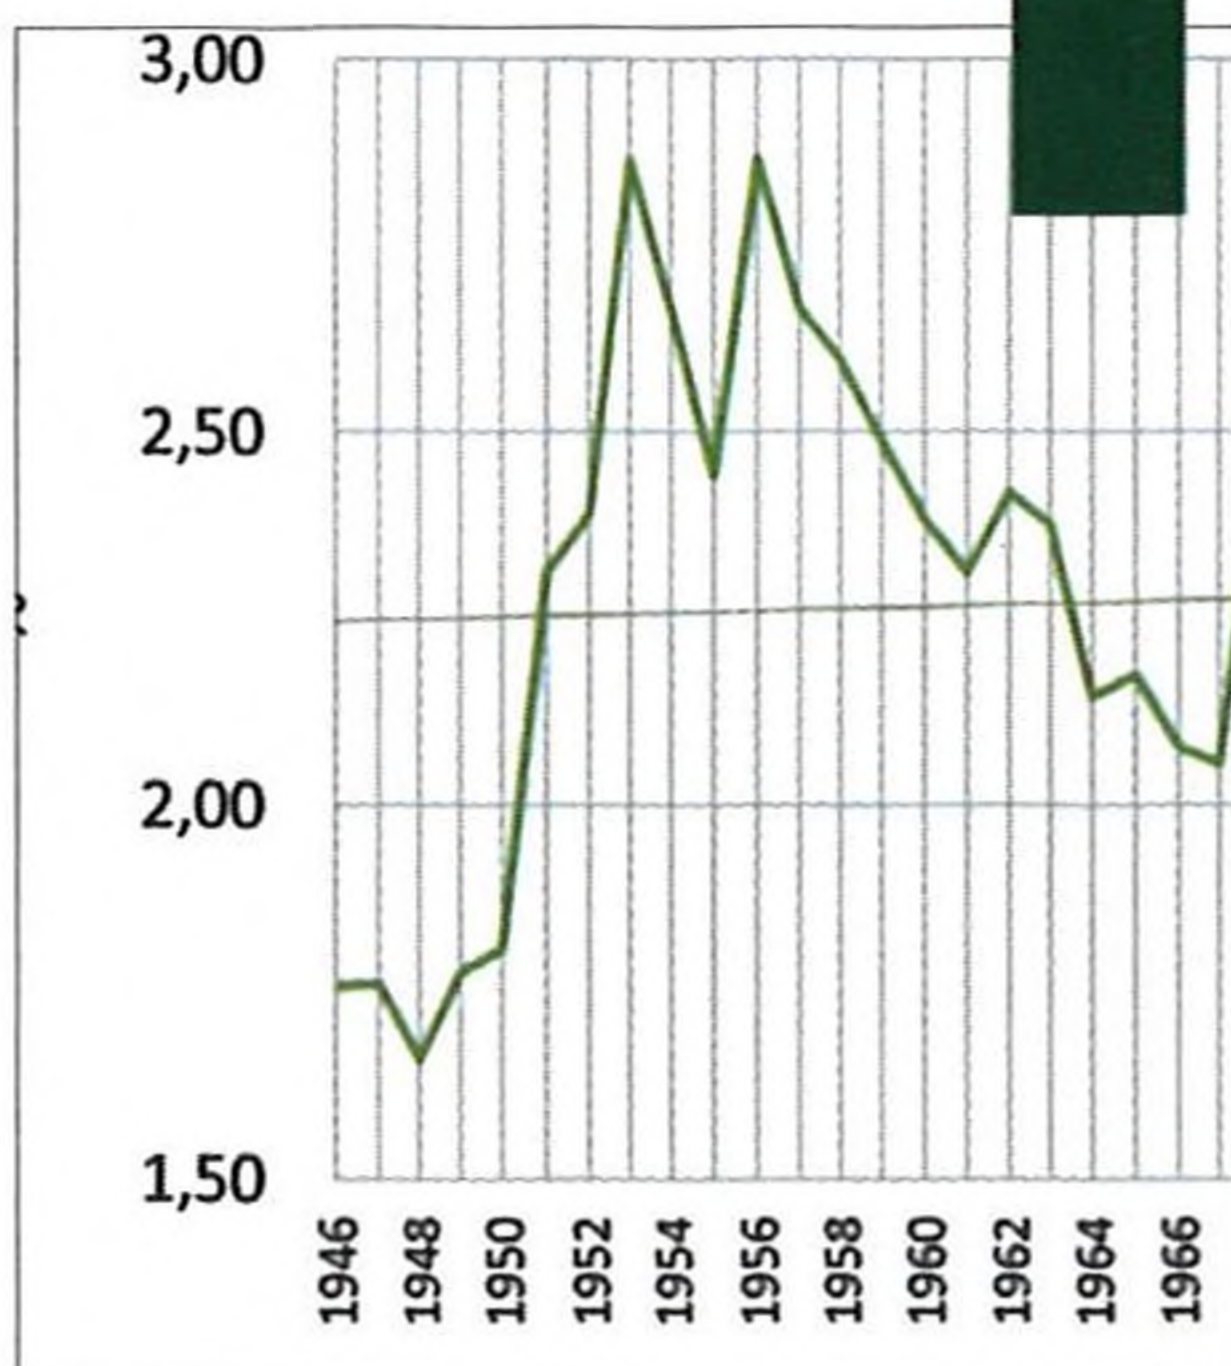

Plavení dřeva do Paříže v 16. až 20. století
a vory na Rýně.....28
Pavel Šimek

DISKUSE

Úvahy o bezzásahovém lese na Šumavě31
Ivo Vicena

24

24

36

36

Ke kauze Národního parku Šumava
a k zamyšlení pro lesníky i vědce34
Vladimír Krečmer