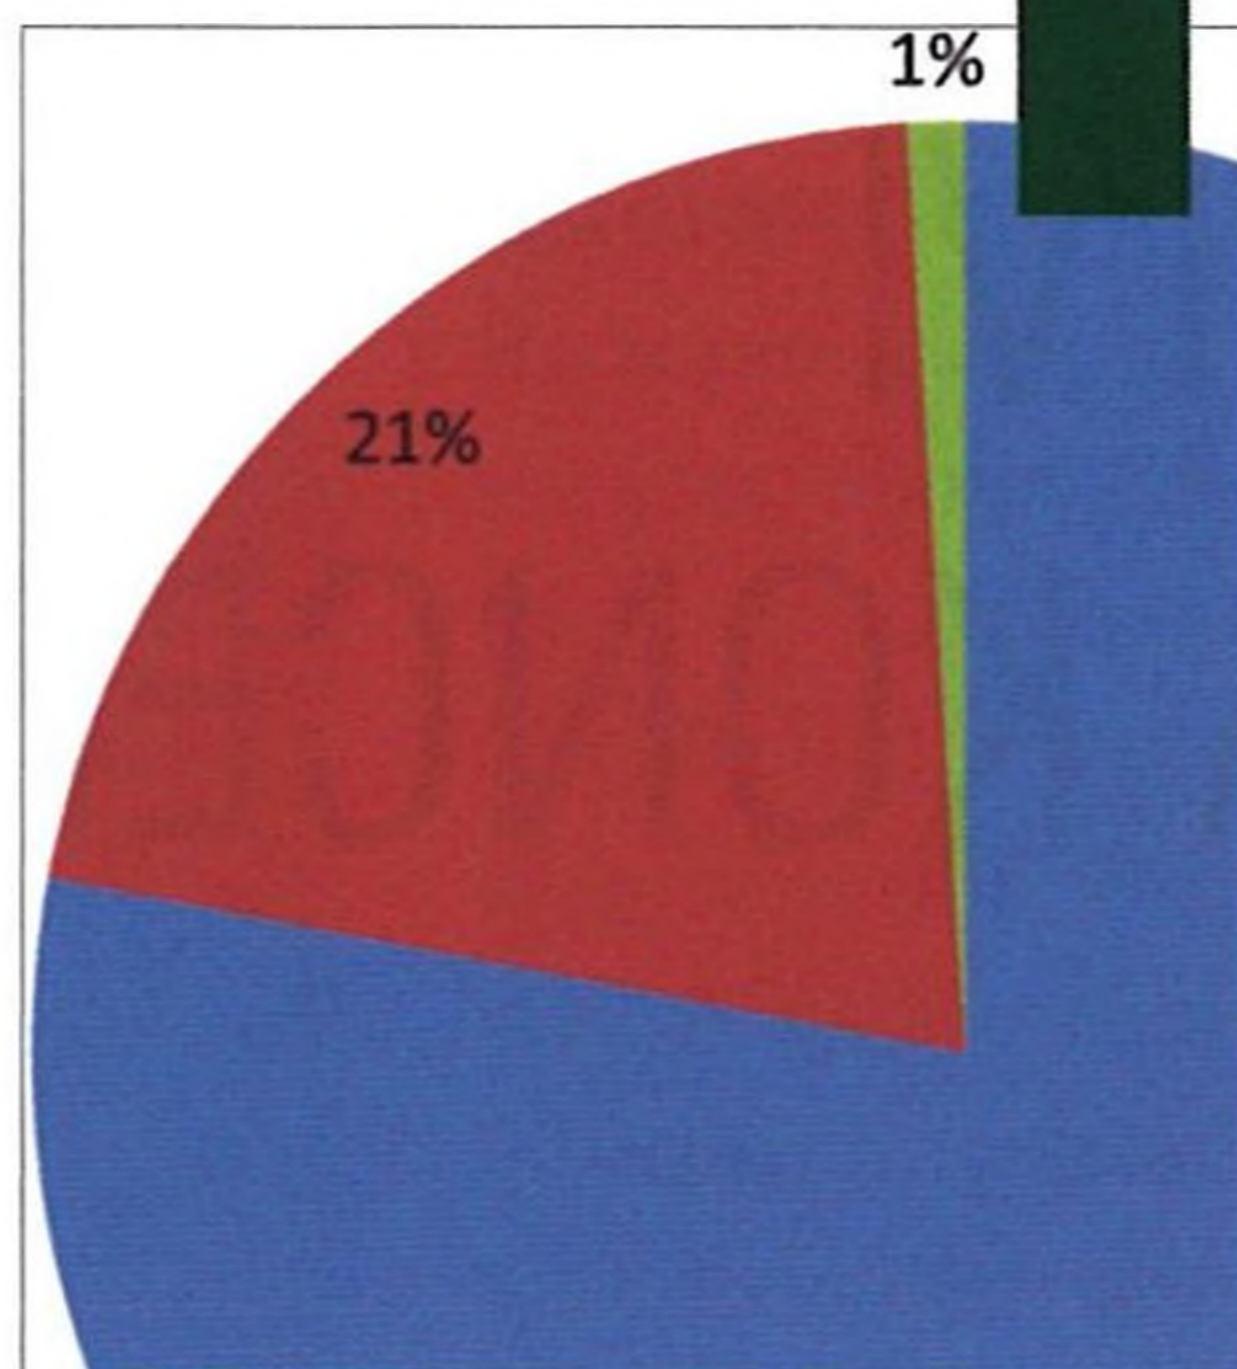

12

15

18

21

OCHRANA LESA

Dvě desetiletí od posledního přemnožení mnišky.....21
Jan Liška

Voskovanie sadeníc na Slovensku - ochrana pred tvrdoňom smrekovým (klikorohem borovým) 24
Juraj Galko

HOSPODÁŘSKÁ ÚPRAVA LESA

Porosty nastojato lze změřit přesně 26
Jana Beranová

LESY V DATECH A ČÍSLECH

Věková struktura lesů.....29
Vladimír Simanov

MIMOPRODUKČNÍ FUNKCE

Ohrožuje těžba a špatné hospodaření naše lesy?.....32
David Sadecký

LESNICKÉ ŠKOLSTVÍ

FLD v Praze uspěla v pilotním projektu Inovační vouchery pro Prahu.....34
Kateřina Ventrubová

34

42

LESNICKÁ HISTORIE

Karlovarský lesmistr Václav Koch 35
Pavel Reiser

PTÁCI NAŠICH LESŮ

Rehek zahradní (*Phoenicurus phoenicurus*).....38
Robert Doležal

INTRODUKOVANÉ DŘEVINY

Zelkova ostrolistá 40
Luboš Úradníček

PEFC ČR INFORMUJE

Oslava dřeva na pražské náplavce 42
Andrea Pondělíčková

LOS INFORMUJE

Opakované sucho - aktuální klimatická extremita 44
Jan Lubojacký

Forstliches Deutsch.....45

Français forestier.....46

Ceny dříví.....47

Aukce dřeva 50

Dřevařská burza 51

Akcie firem LDP 52

Události a zajímavosti.....53

S námi víte, jak se z lesa ozývá!

www.silvarium.cz

archiv Lesnické práce naleznete na www.lesprace.cz