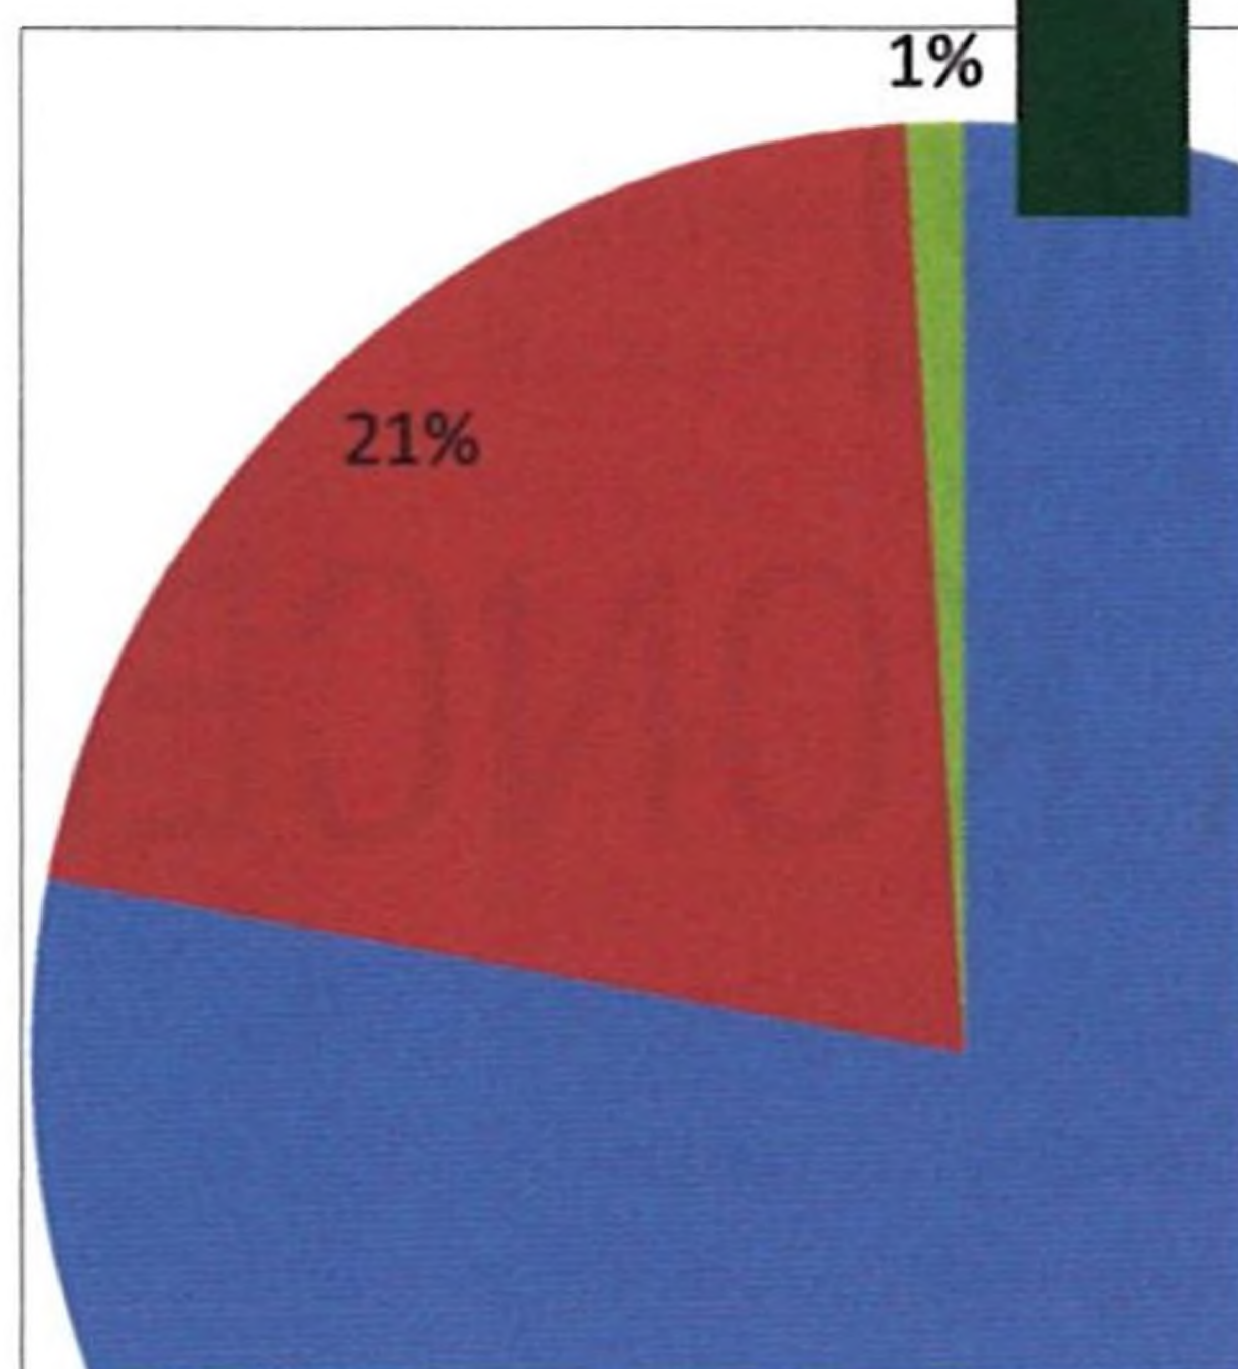

12

15

18

21

OCHRANA LESA

Dvě desetiletí od posledního přemnožení mnišky21
Jan Liška

Voskovanie sadeníc na Slovensku - ochrana pred tvrdoňom smrekovým (klikorohem borovým)24
Juraj Galko

HOSPODÁŘSKÁ ÚPRAVA LESA