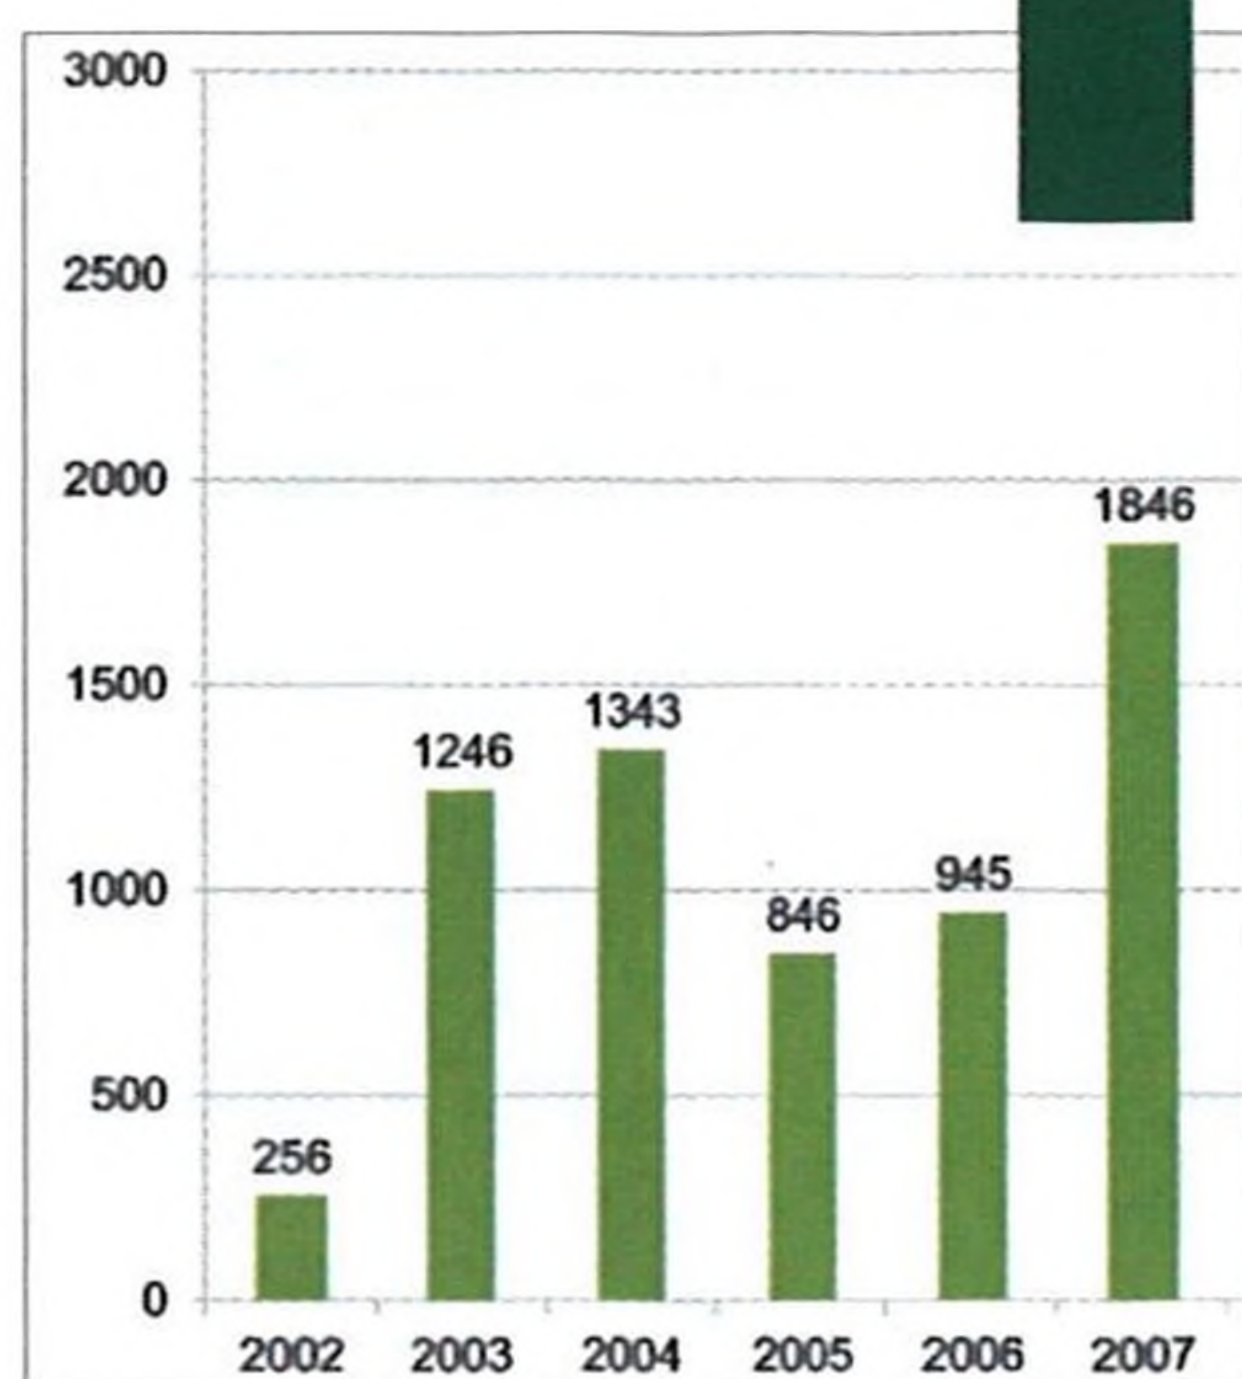

## AKTUÁLNĚ

Zpráva o stavu lesa a lesního hospodářství  
České republiky v roce 2012 .....20

Petra Kulhanová

EUTR 2013: Potřebné legislativní  
předpisy ČR v účinnosti .....25

Kateřina Ventrubová

12

15