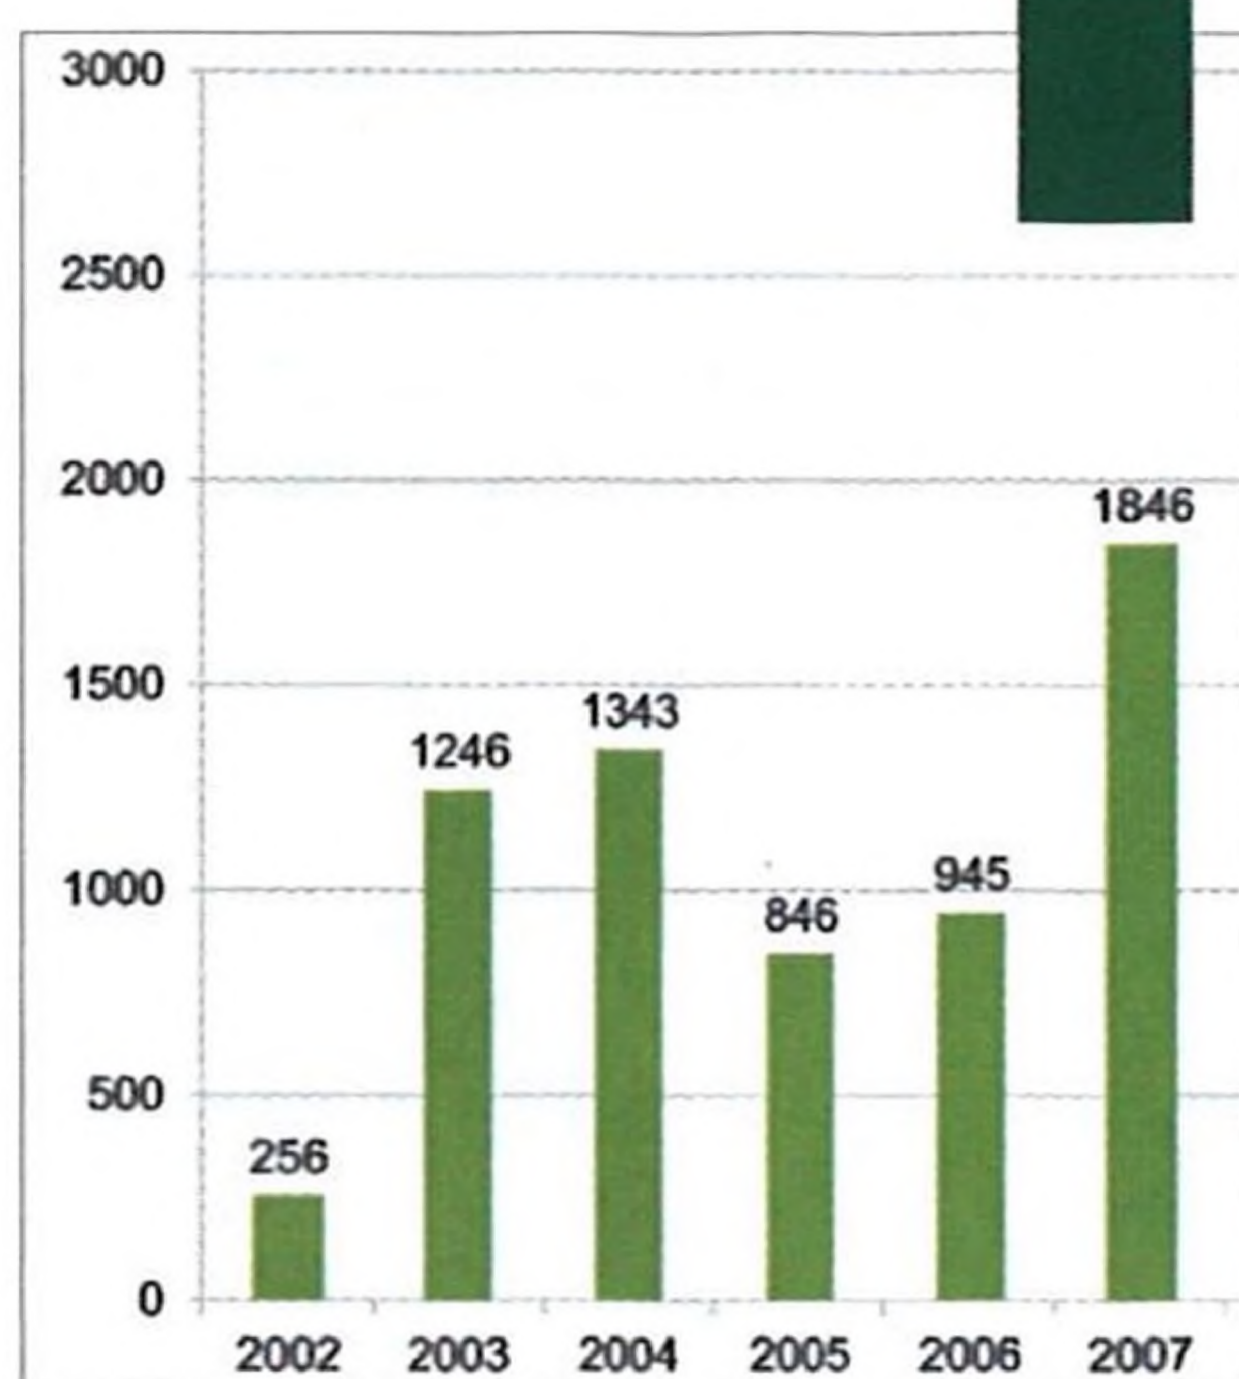

Jiří Černík

AKTUÁLNĚ

Zpráva o stavu lesa a lesního hospodářství
České republiky v roce 201220

Petra Kulhanová

EUTR 2013: Potřebné legislativní
předpisy ČR v účinnosti25

Kateřina Ventrubová

12

15