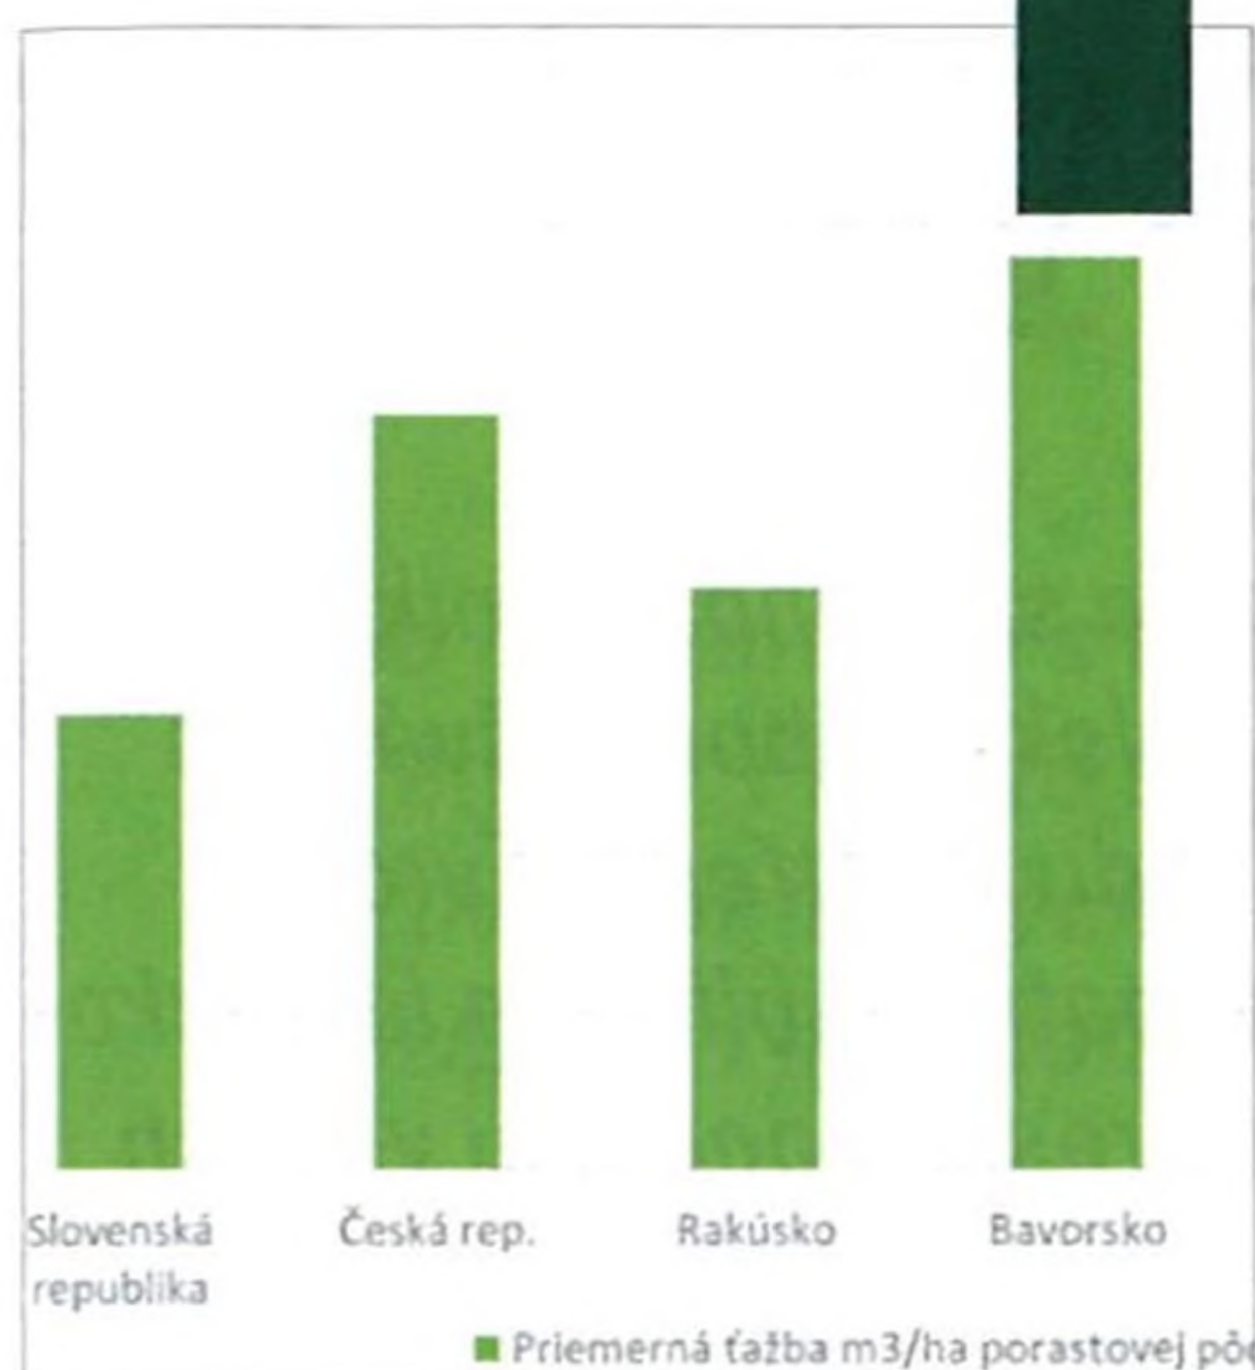

20

26

32

34

EKONOMIKA

Ekonomická efektívnosť obhospodarovania lesov v európskych štátoch 20

Igor Michalík

ZPRACOVÁNÍ DŘEVA

Degradace dřeva - všeobecný přehled 23

Miloš Pánek, Monika Kvietková

ZAHRANIČNÍ LESNICTVÍ

Škody na lesích po ledové bouři ve Slovinsku 26

Zoran Grecs

LESY V DATECH A ČÍSLECH

Zalesňování 29

Vladimír Simanov

LESNICKÉ OSOBNOSTI

Osobnost Aloise Nechleby a počátky lesnického výzkumnictví 32

Karel Vančura st., Jan Liška

INTRODUKOVANÉ DŘEVINY

Cedr atlaský 34

Luboš Úradníček

PTÁCI NAŠICH LESŮ

Drozd brávník (*Turdus viscivorus*).....36

Robert Doležal

LOS INFORMUJE

Komplexní žír housenek obalečů a píďalek na dubech 38

Jan Liška

PEFC ČR informuje 41

Reakce čtenářů 42

Forstliches Deutsch.....43

Akcie firem LDP 44

Dřevařská burza 45

Ceny dříví 46

Události a zajímavosti.....49

36

38

S námi víte, jak se z lesa ozývá!

www.silvarium.cz