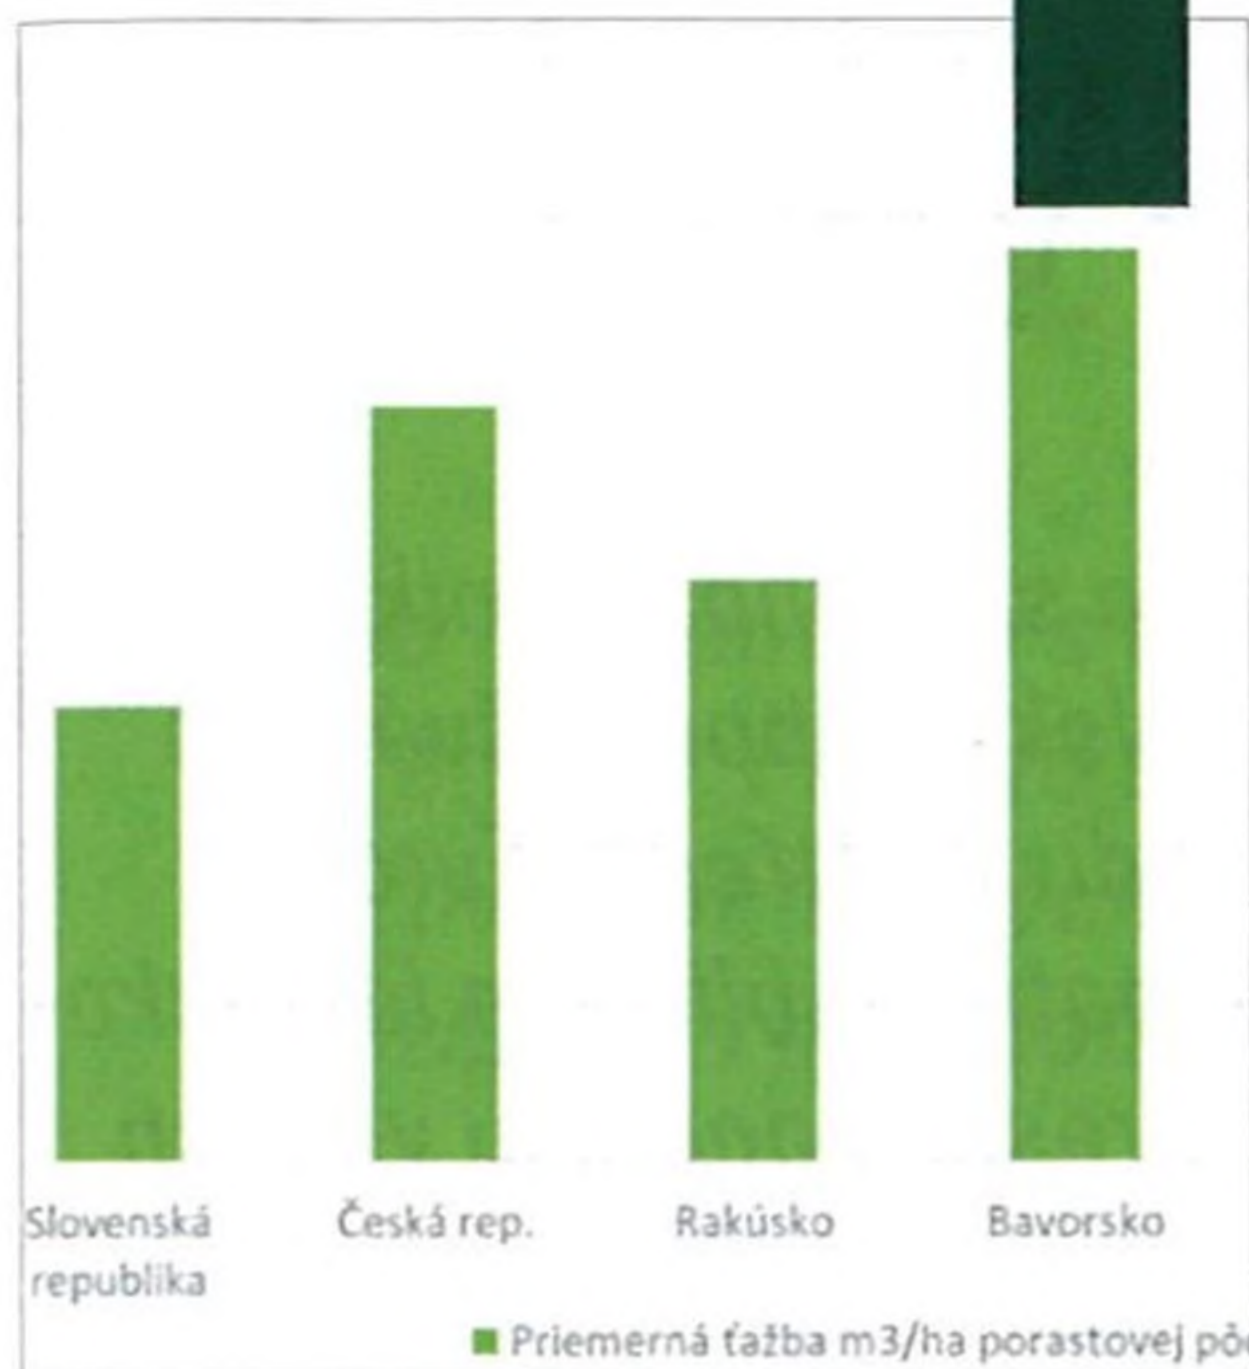

20

26

32

34

EKONOMIKA

Ekonomická efektívnosť obhospodarovania lesov v európskych štátoch 20
Igor Michalík

ZPRACOVÁNÍ DŘEVA

Degradace dřeva - všeobecný přehled 23
Miloš Pánek, Monika Kvietková

ZAHRANIČNÍ LESNICTVÍ

Škody na lesích po ledové bouři ve Slovinsku 26
Zoran Grecs

LESY V DATECH A ČÍSLECH

Zalesňování 29
Vladimír Simanov

LESNICKÉ OSOBNOSTI

Osobnost Aloise Nechleby a počátky lesnického výzkumnictví 32
Karel Vančura st., Jan Liška

INTRODUKOVANÉ DŘEVINY

Cedr atlaský 34
Luboš Úradníček

PTÁCI NAŠICH LESŮ

Drozd brávník (*Turdus viscivorus*).....36
Robert Doležal

LOS INFORMUJE

Komplexní žír housenek obalečů a píďalek na dubech 38
Jan Liška

PEFC ČR informuje 41
Reakce čtenářů 42
Forstliches Deutsch.....43
Akcíe firem LDP 44
Dřevařská burza 45
Ceny dříví 46
Události a zajímavosti.....49

36

38

S námi víte, jak se z lesa ozývá!

www.silvarium.cz